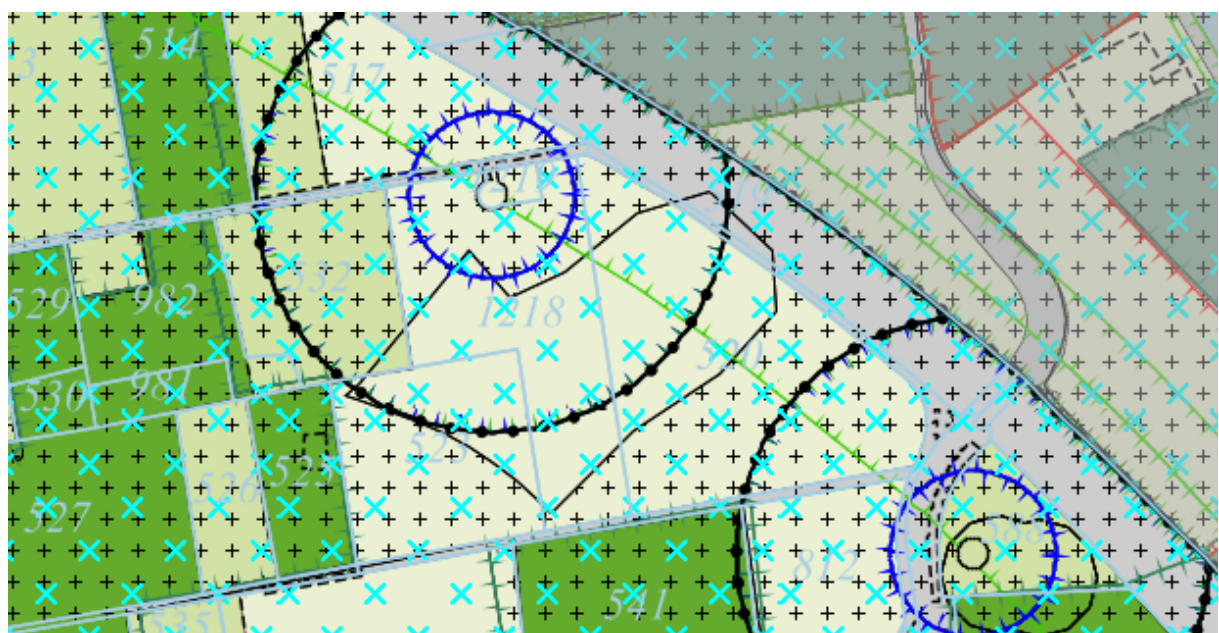

Afbeeldingen 1^e Schoorbaan

Kadastrale situatie met in rood omlijn de locatie

Uitsnede bestemmingsplan

Luchtfoto

Uitsnede POL-viewer