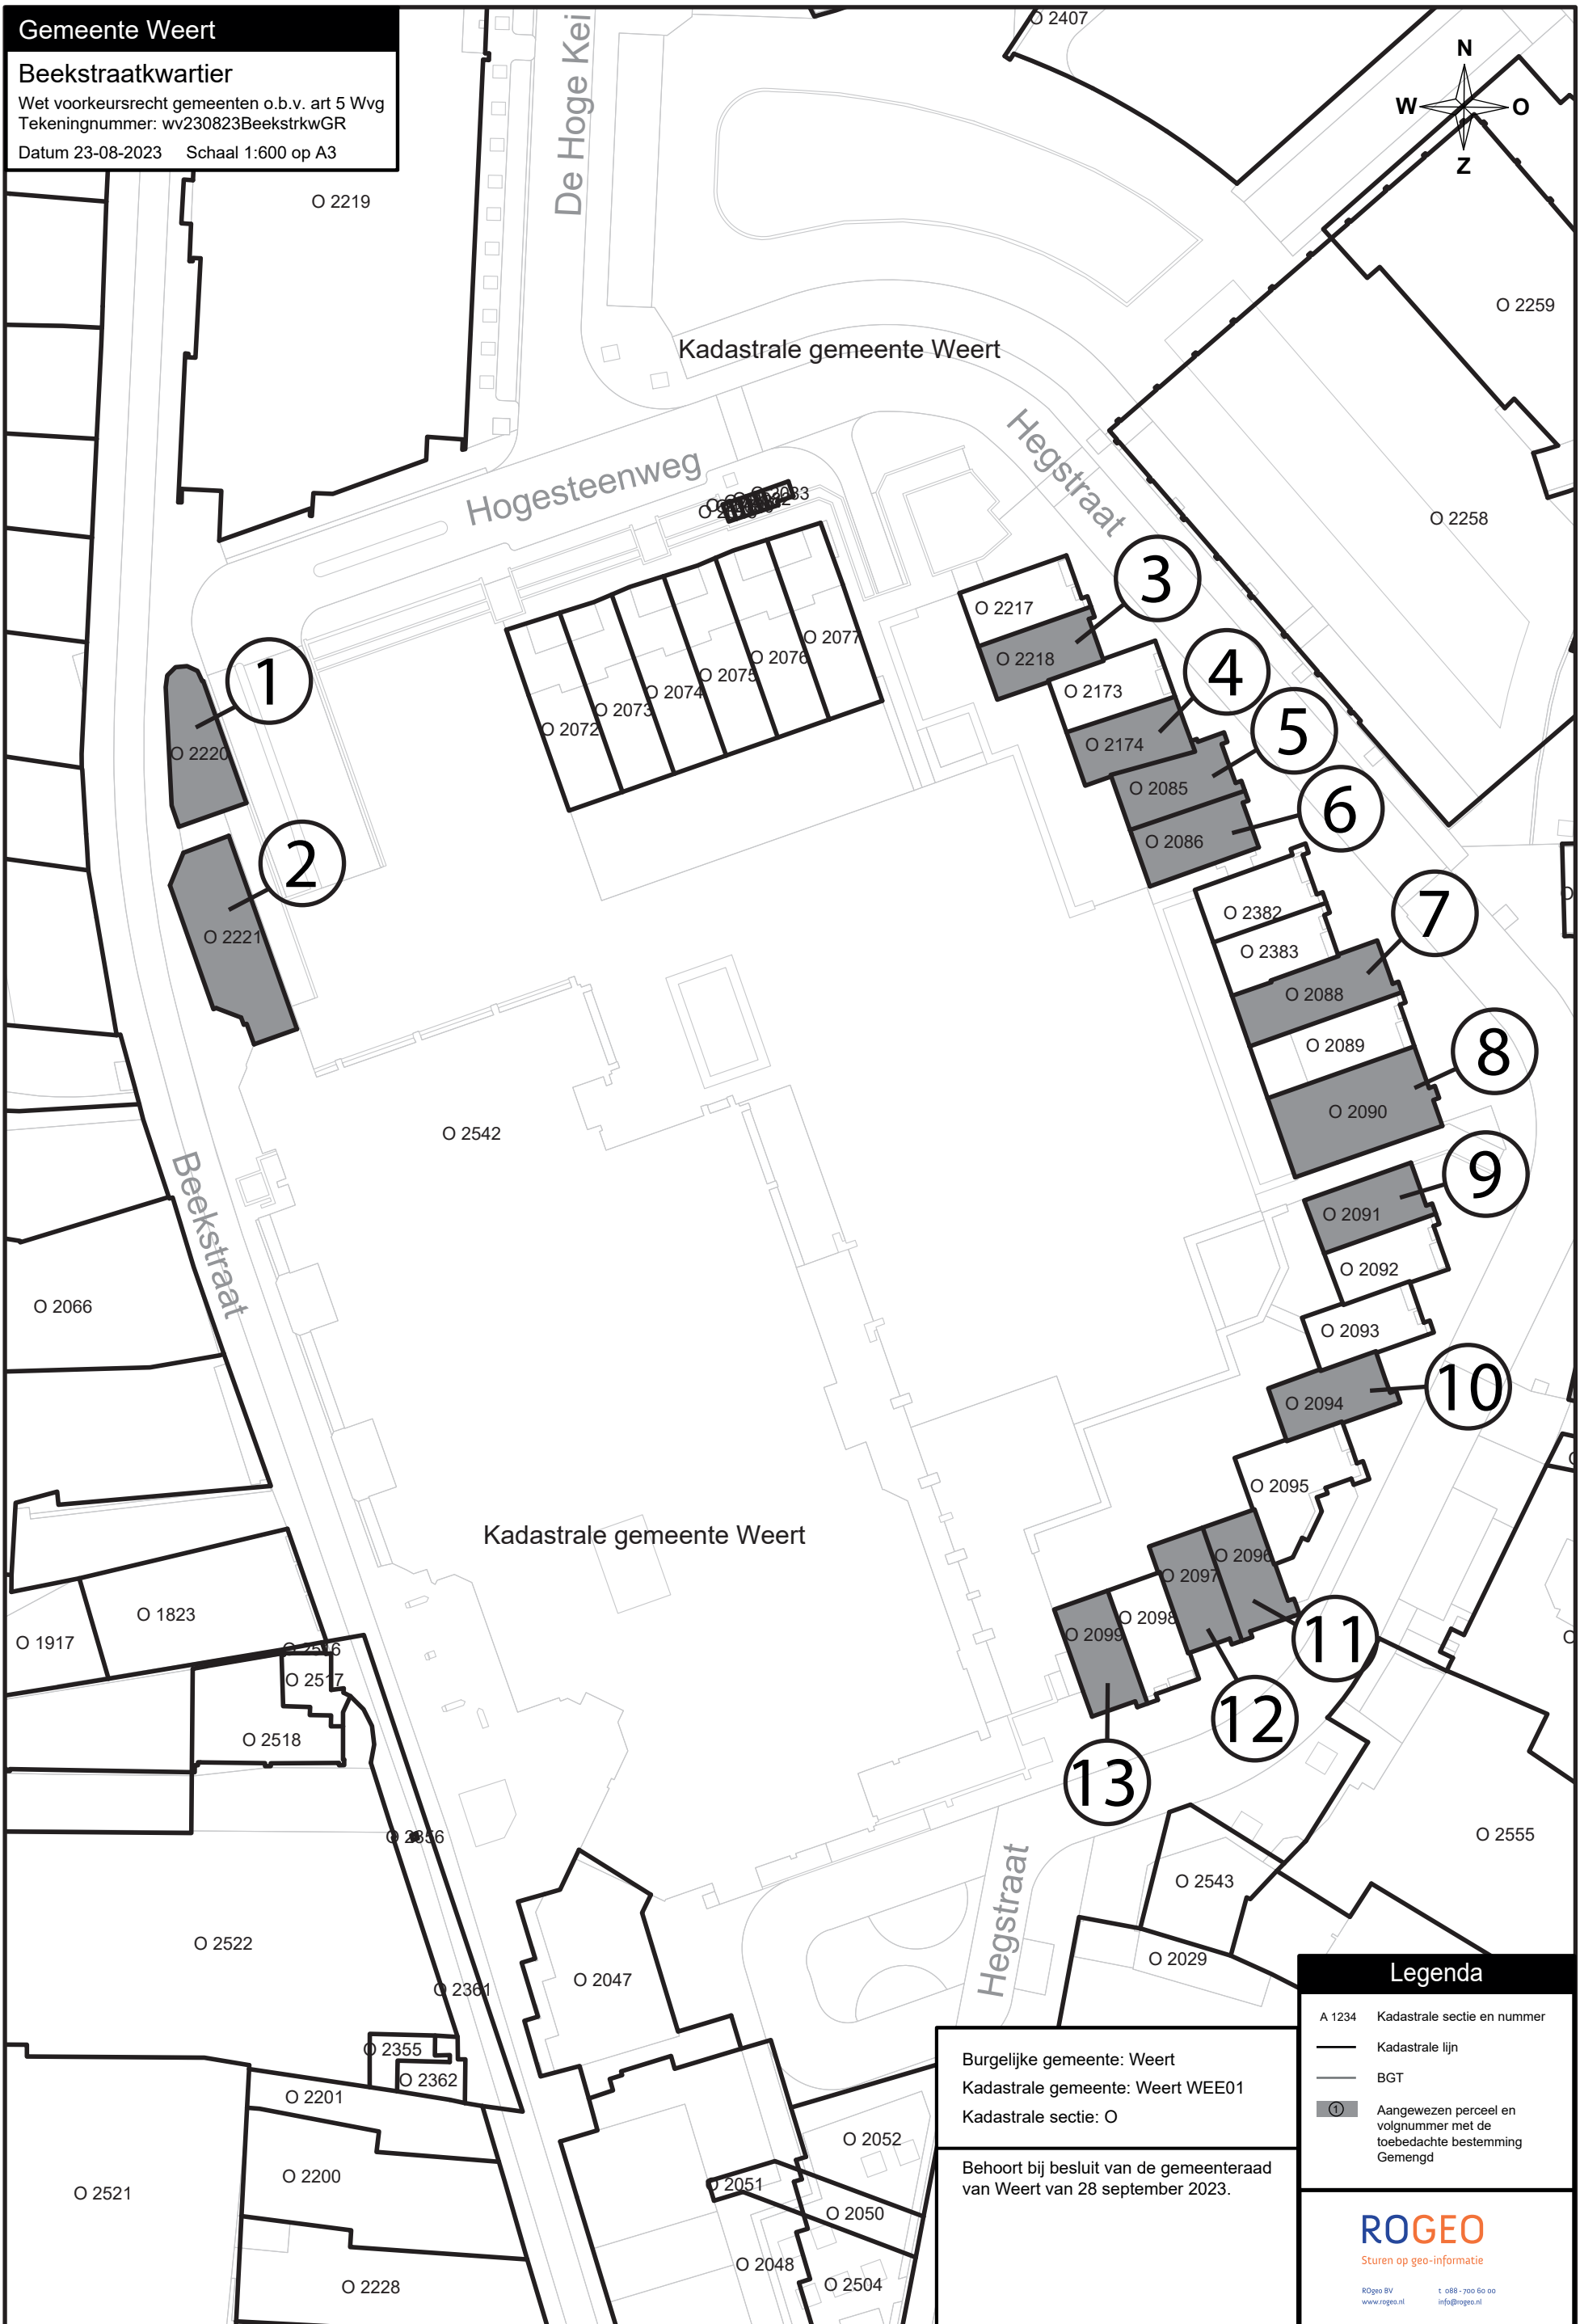

Gemeente Weert

Beekstraatkwartier

Wet voorkeursrecht gemeenten o.b.v. art 5 Wvgr
Tekeningnummer: wv230823BeekstrkwGR
Datum 23-08-2023 Schaal 1:600 op A3

Burgelijke gemeente: Weert
Kadastrale gemeente: Weert WEE01
Kadastrale sectie: O

Behoort bij besluit van de gemeenteraad van Weert van 28 september 2023.

Legenda	
A 1234	Kadastrale sectie en nummer
	Kadastrale lijn
	BGT
	Aangewezen perceel en volgnummer met de toebedeachte bestemming Gemengd