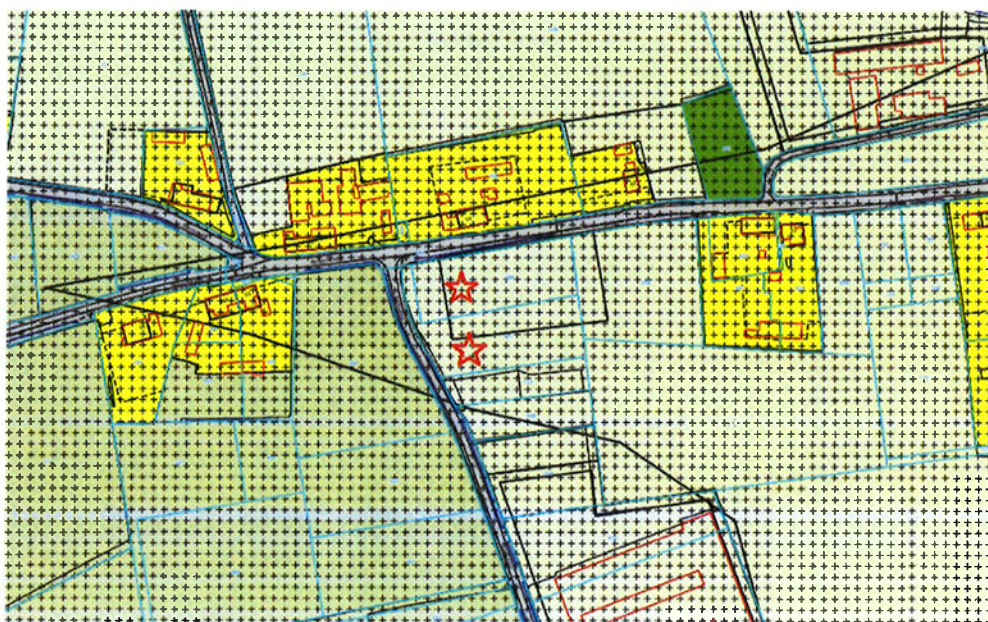

Afbeeldingen Bergerothweg – Kruisstraat

Kadastrale situatie

Uitsnede bestemmingsplan

Vogelvlucht foto

Streetview