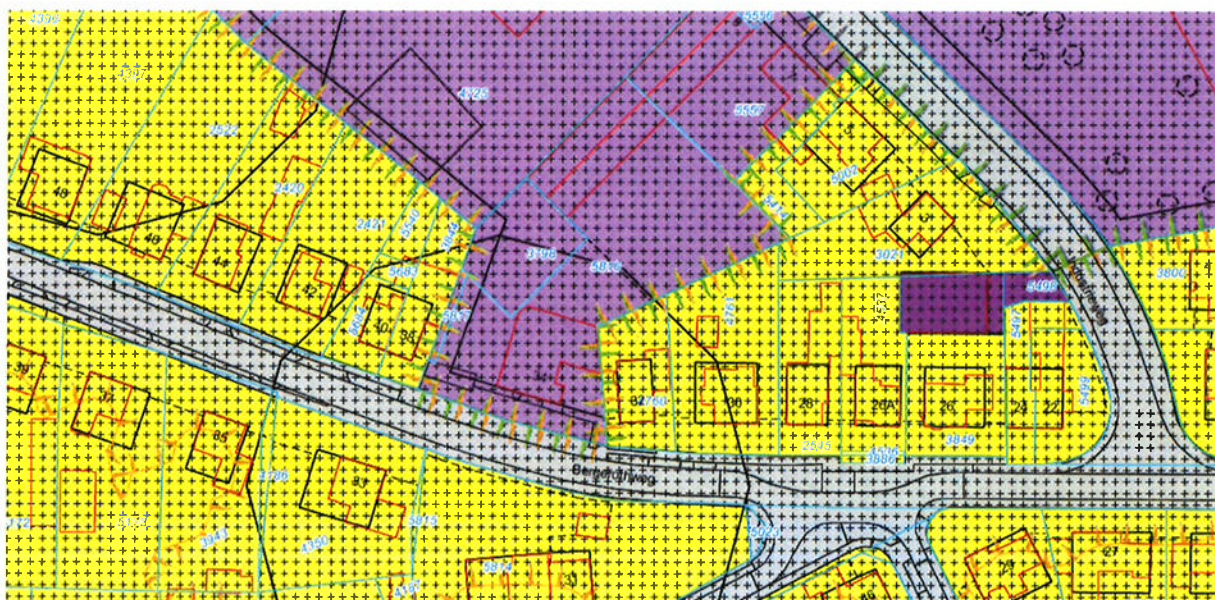

Afbeeldingen Bergerothweg 34 Stramproy

Kadastrale situatie

Uitsnede bestemmingsplan

Vogelvlucht foto

Streetview