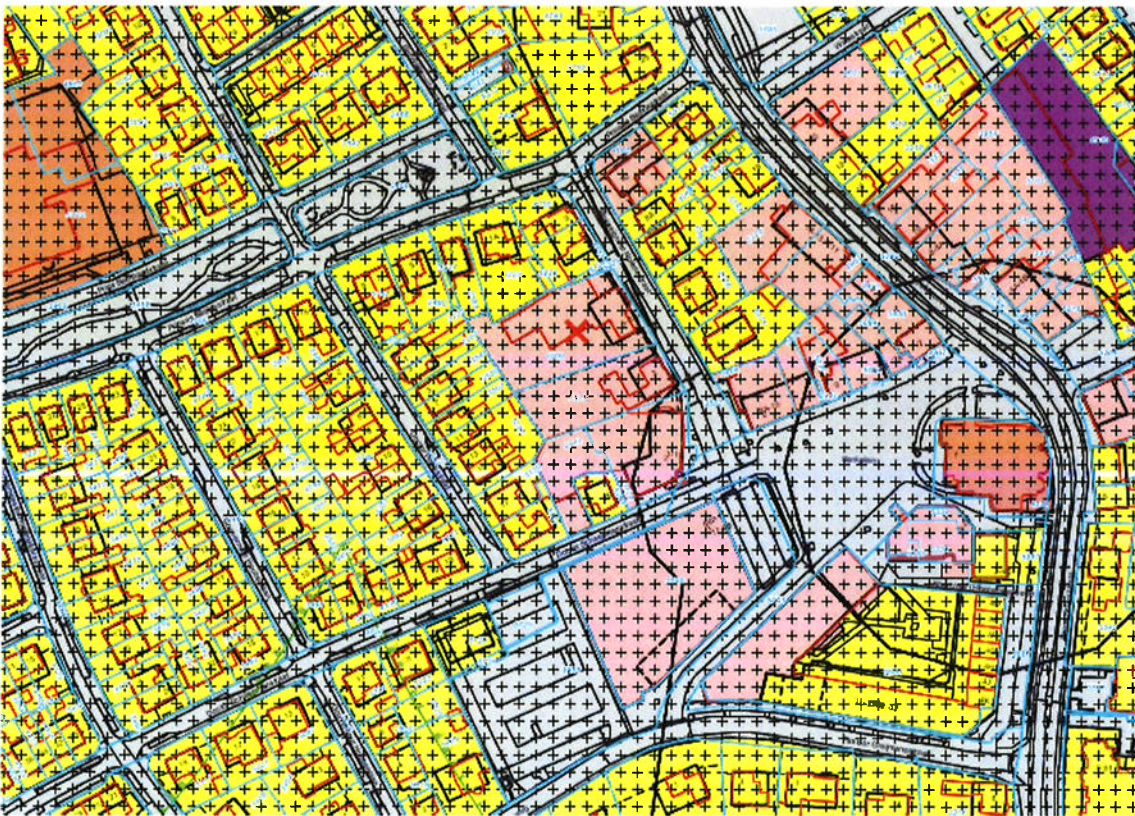

Afbeeldingen Mgr. Nolensstraat 5 Stramproy

Kadastrale situatie

Uitsnede bestemmingsplan

Vogelvlucht foto

Streetview