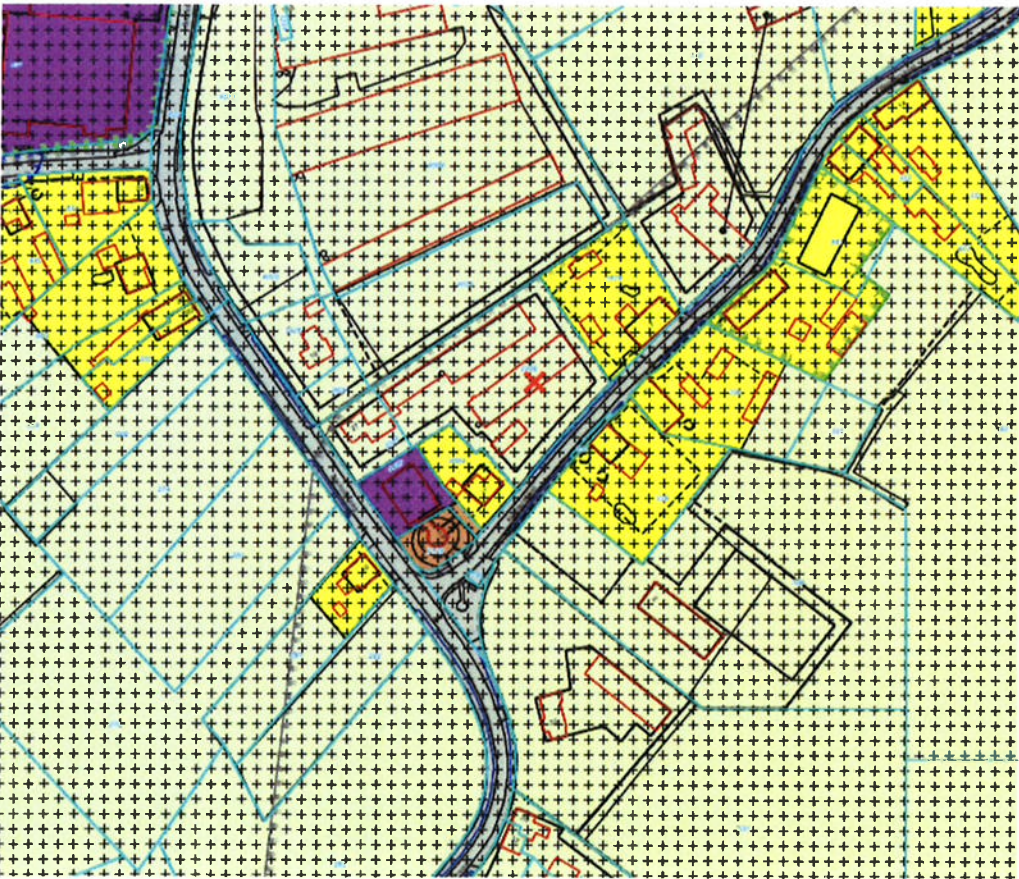

Afbeeldingen Bocholterweg 27

Kadastrale situatie Bocholterweg 27

Uitsnede bestemmingsplan Bocholterweg 27

Vogelvlucht foto Bocholterweg 27

Streetview stallen Bocholterweg 27 zijde Keenterstraat

||||| Woningbouw Gemeentelijk Kwaliteitsmenu Weert

Figuur: uitsnede visiekaart Structuurvisie Weert 2025 met in rood omcirkeld de betreffende locatie