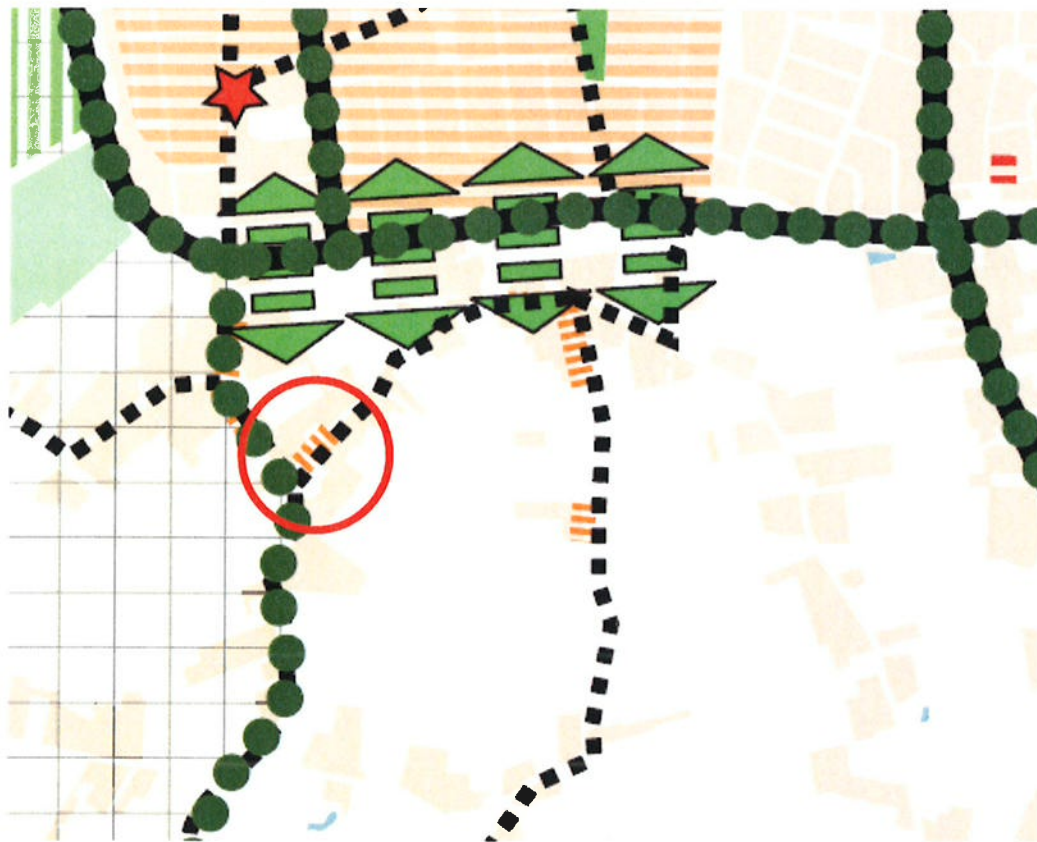

Afbeeldingen Bocholterweg 27

Kadastrale situatie Bocholterweg 27

Uitsnede bestemmingsplan Bocholterweg 27

Vogelvlucht foto Bocholterweg 27

Streetview stallen Bocholterweg 27 zijde Keenterstraat

||||| Woningbouw Gemeentelijk Kwaliteitsmenu Weert

Figuur: uitsnede visiekaart Structuurvisie Weert 2025 met in rood omcirkeld de betreffende locatie