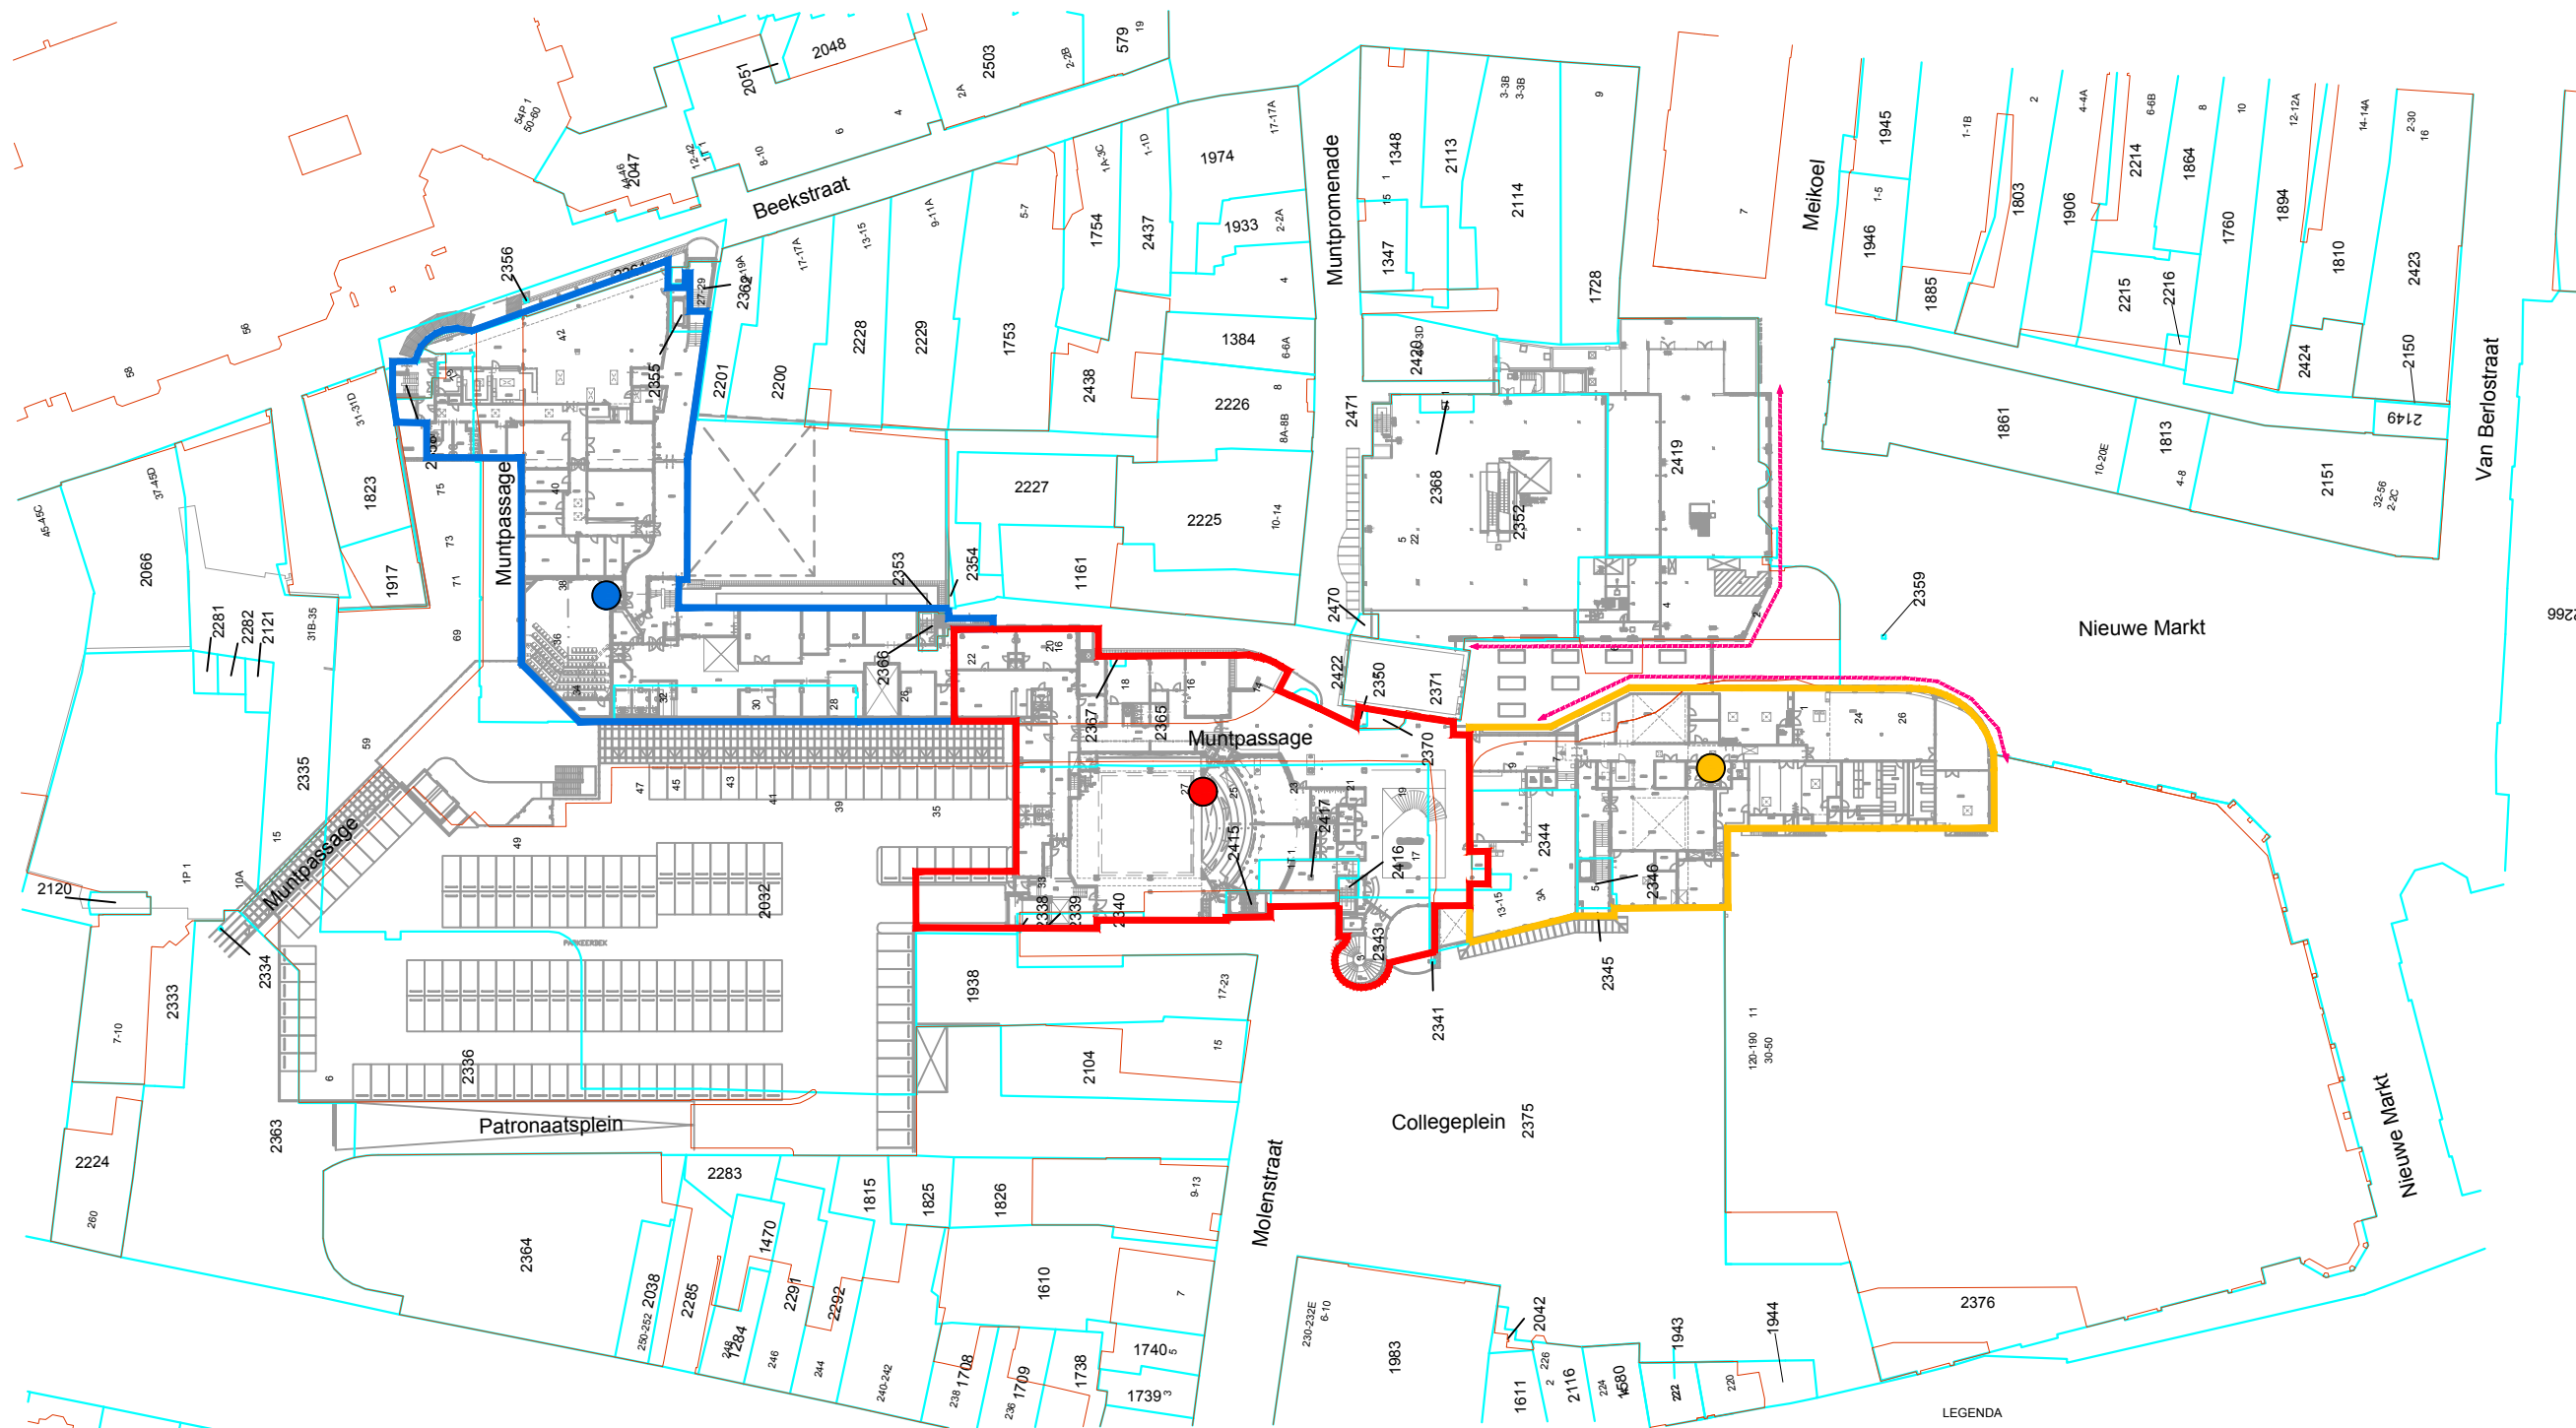

# MUNTPASSAGE WEERT

Projectie kadastraal -verdieping 1-

### LEGENDA

- Bouwdeel Munttheater
- Bouwdeel Beekstraat
- Bouwdeel Collegeplein
- Te vernieuwen gevels

Schaal 1:1000 formaat A3 datum: 23-05-2019