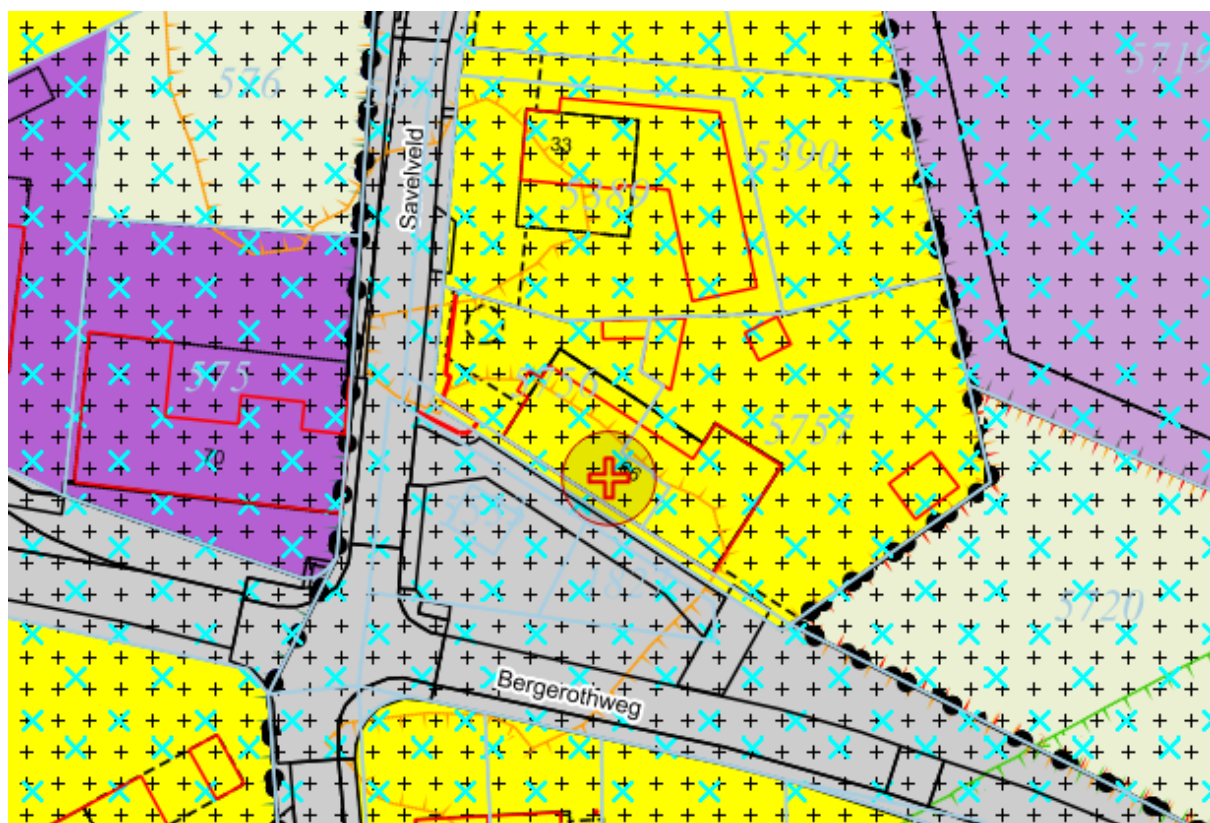

Afbeeldingen Bergerothweg 66

Kadastrale situatie

Uitsnede bestemmingsplan

Luchtfoto

Vogelvlucht foto