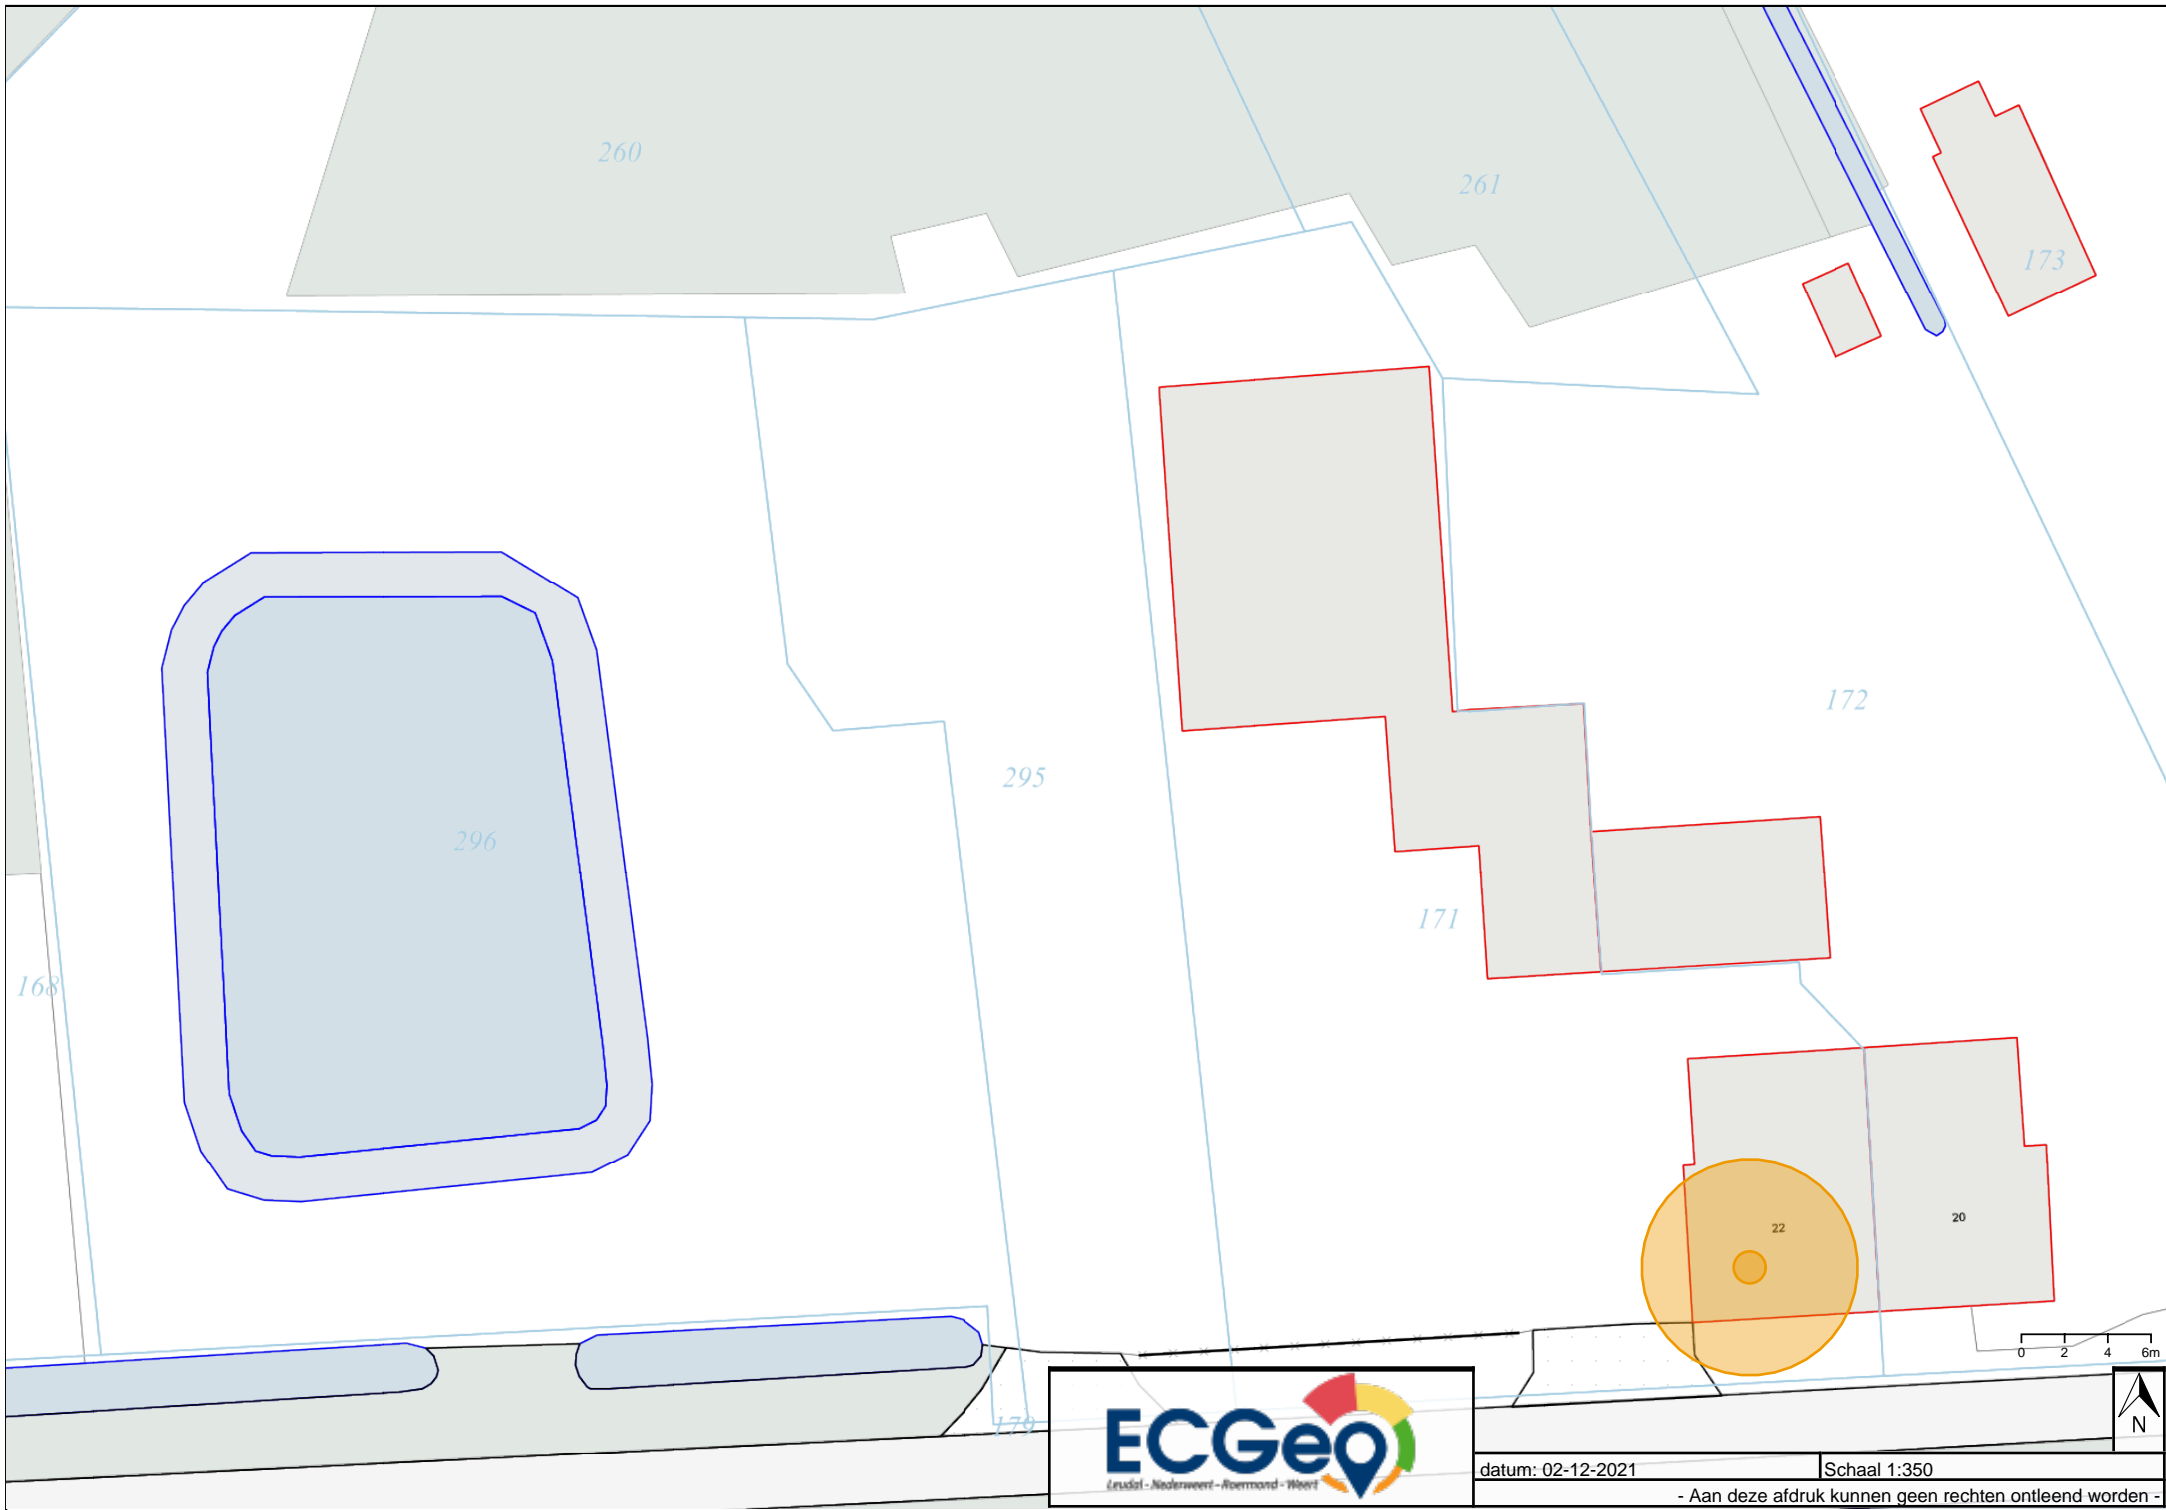

Overzichtsfoto Bieskampweg 22, 2021-12-02
X: 174735, Y: 363102
210320PNX1_10759_3, 2021-03-20

datum: 02-12-2021

Schaal 1:350

- Aan deze afdruk kunnen geen rechten ontleend worden -

datum: 02-12-2021

Schaal 1:350

- Aan deze afdruk kunnen geen rechten ontleend worden -

168

296

260

261

173

172

295

171

175

Luchtfoto Bieskampweg 22

datum: 02-12-2021

Schaal 1:350

- Aan deze afdruck kunnen geen rechten ontleend worden -