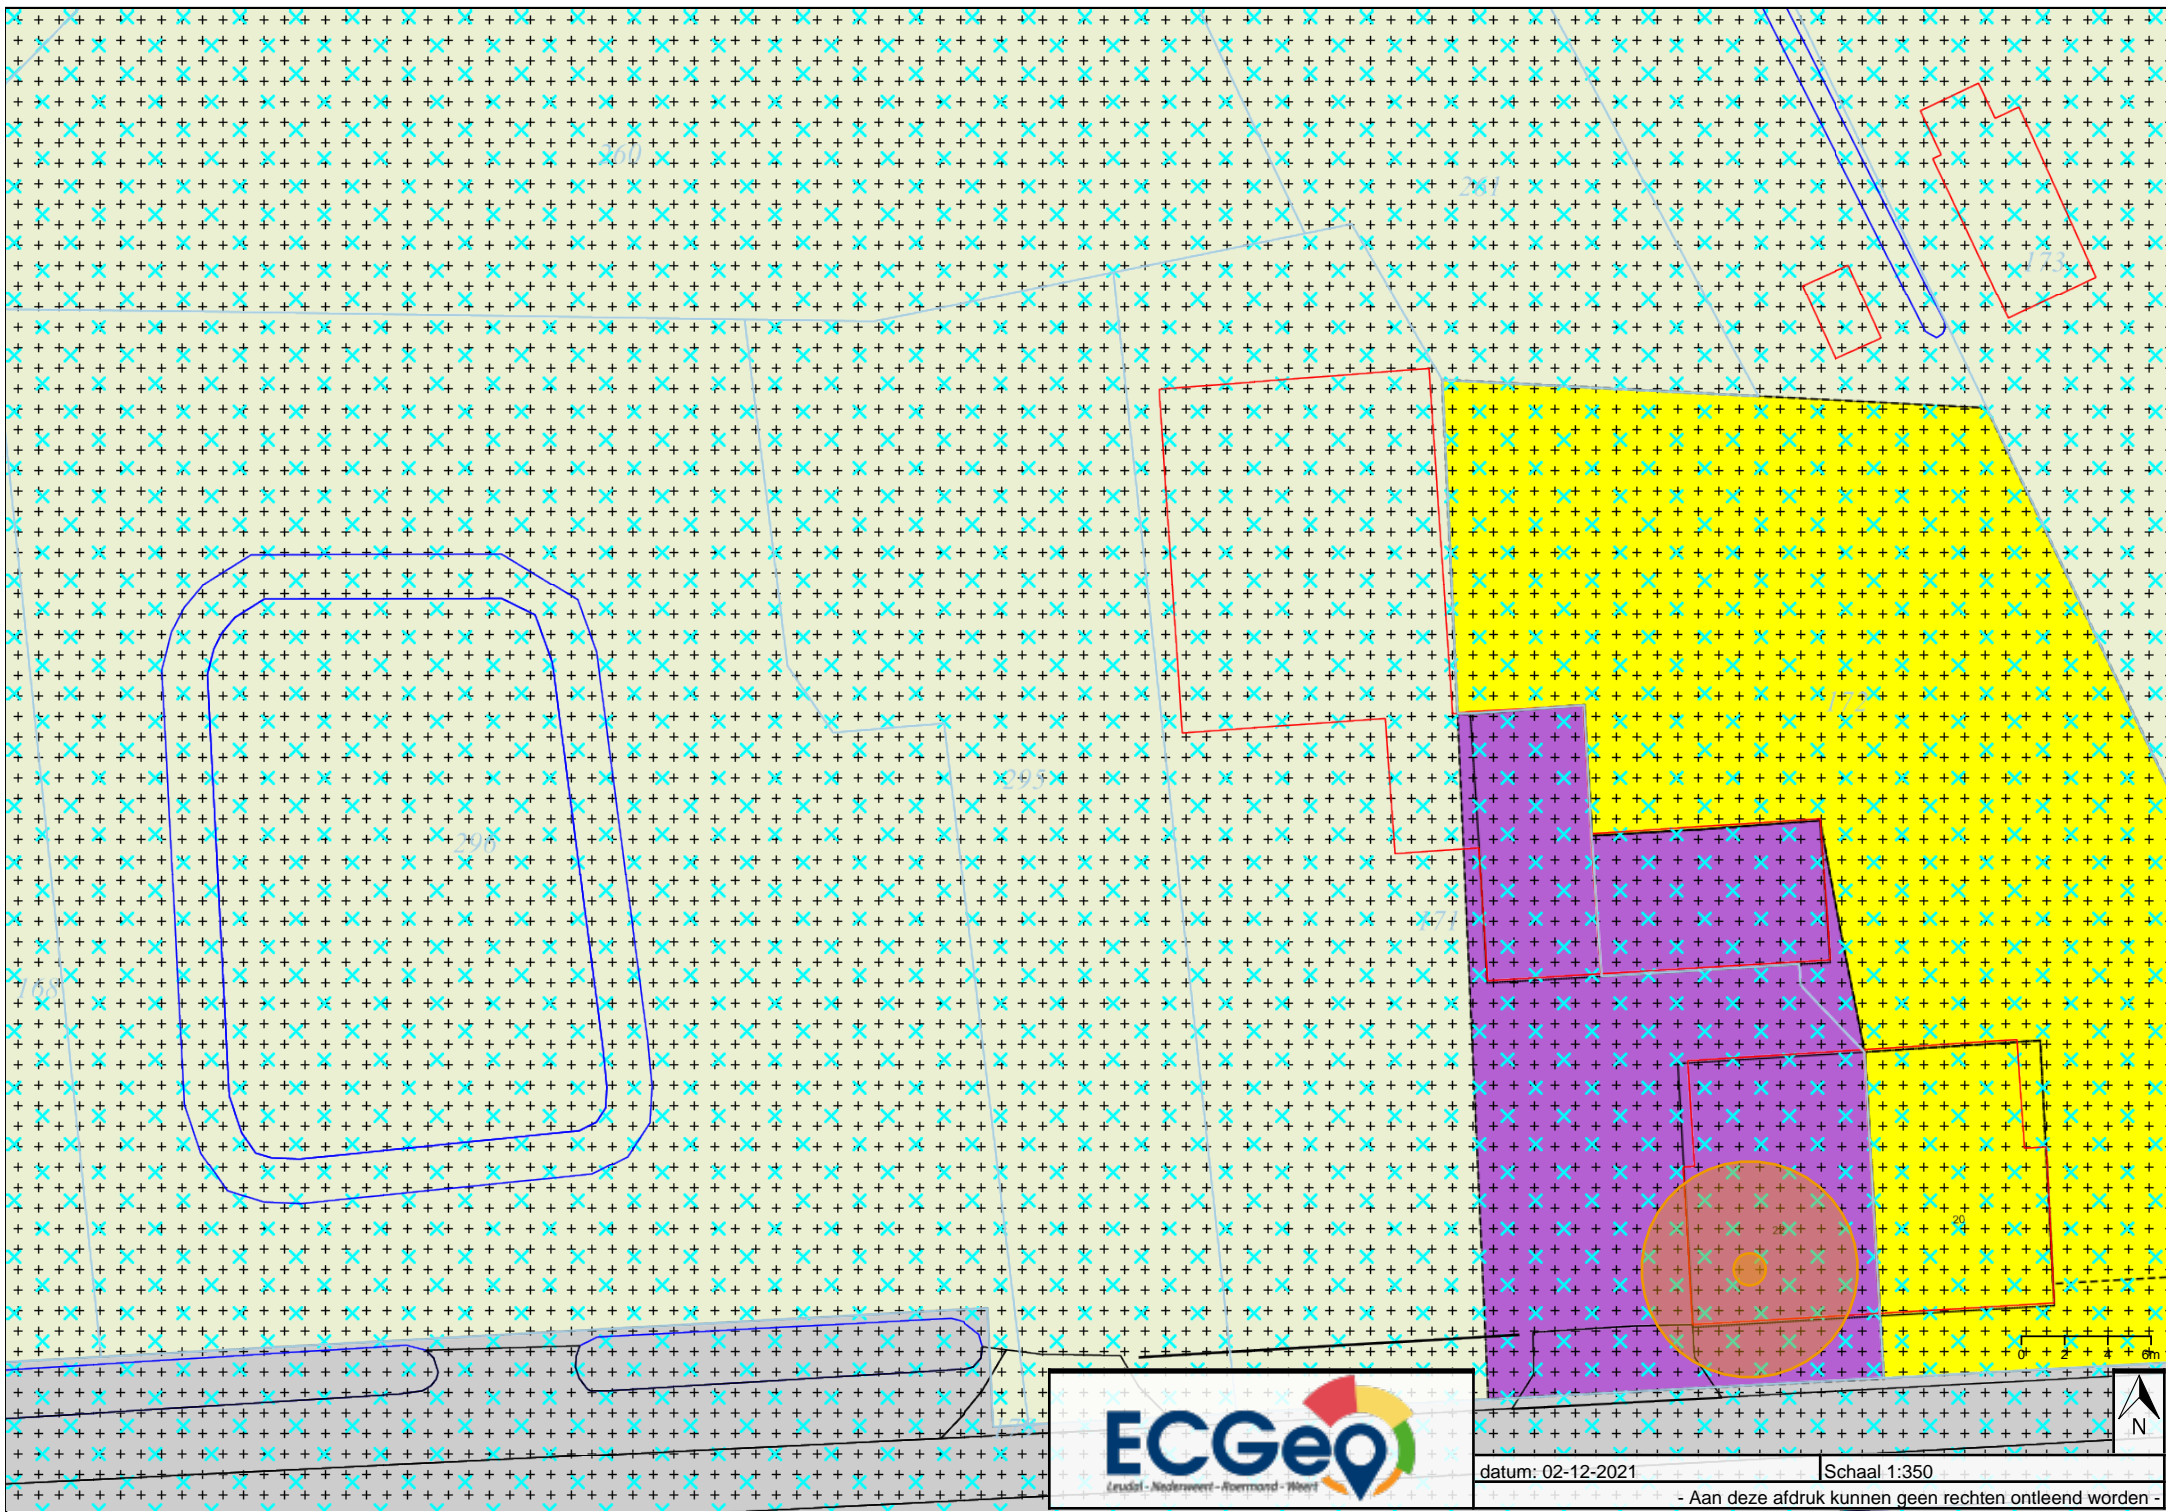

Overzichtsfoto Bieskampweg 22, 2021-12-02
X: 174735, Y: 363102
210320PNX1_10759_3, 2021-03-20

datum: 02-12-2021

Schaal 1:350

- Aan deze afdruk kunnen geen rechten ontleend worden -

datum: 02-12-2021

Schaal 1:350

- Aan deze afdruk kunnen geen rechten ontleend worden -

168

296

260

261

173

172

295

171

175

Luchtfoto Bieskampweg 22

datum: 02-12-2021

Schaal 1:350

- Aan deze afdruck kunnen geen rechten ontleend worden -