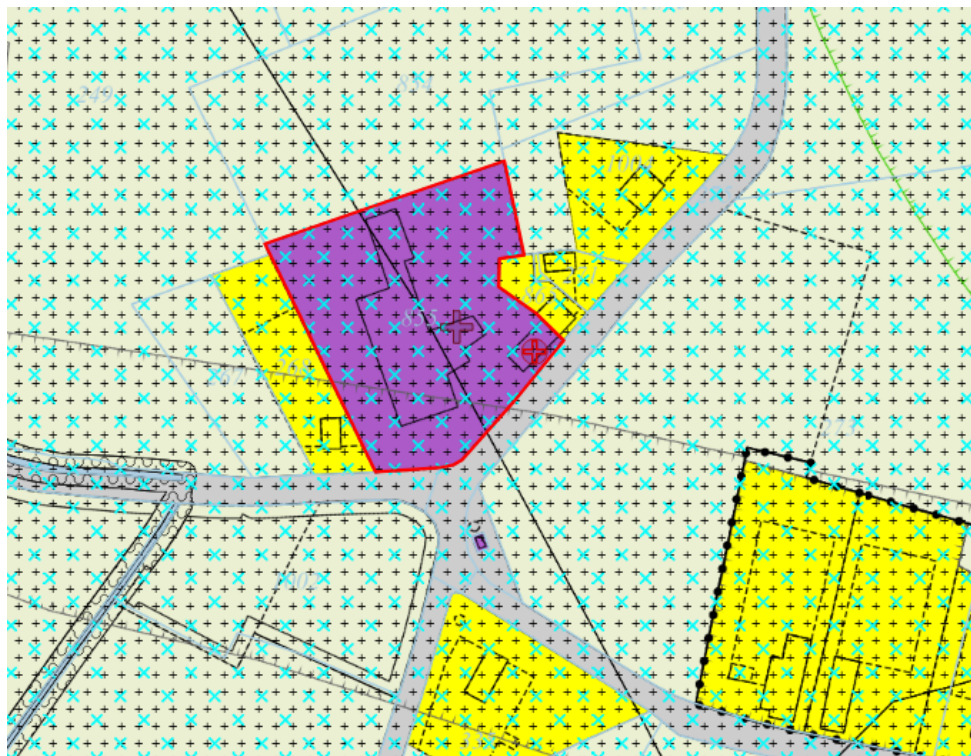

## Afbeeldingen Mastenbroekweg 32

Kadastrale situatie

Uitsnede bestemmingsplan

Vogelvlucht foto

Streetview