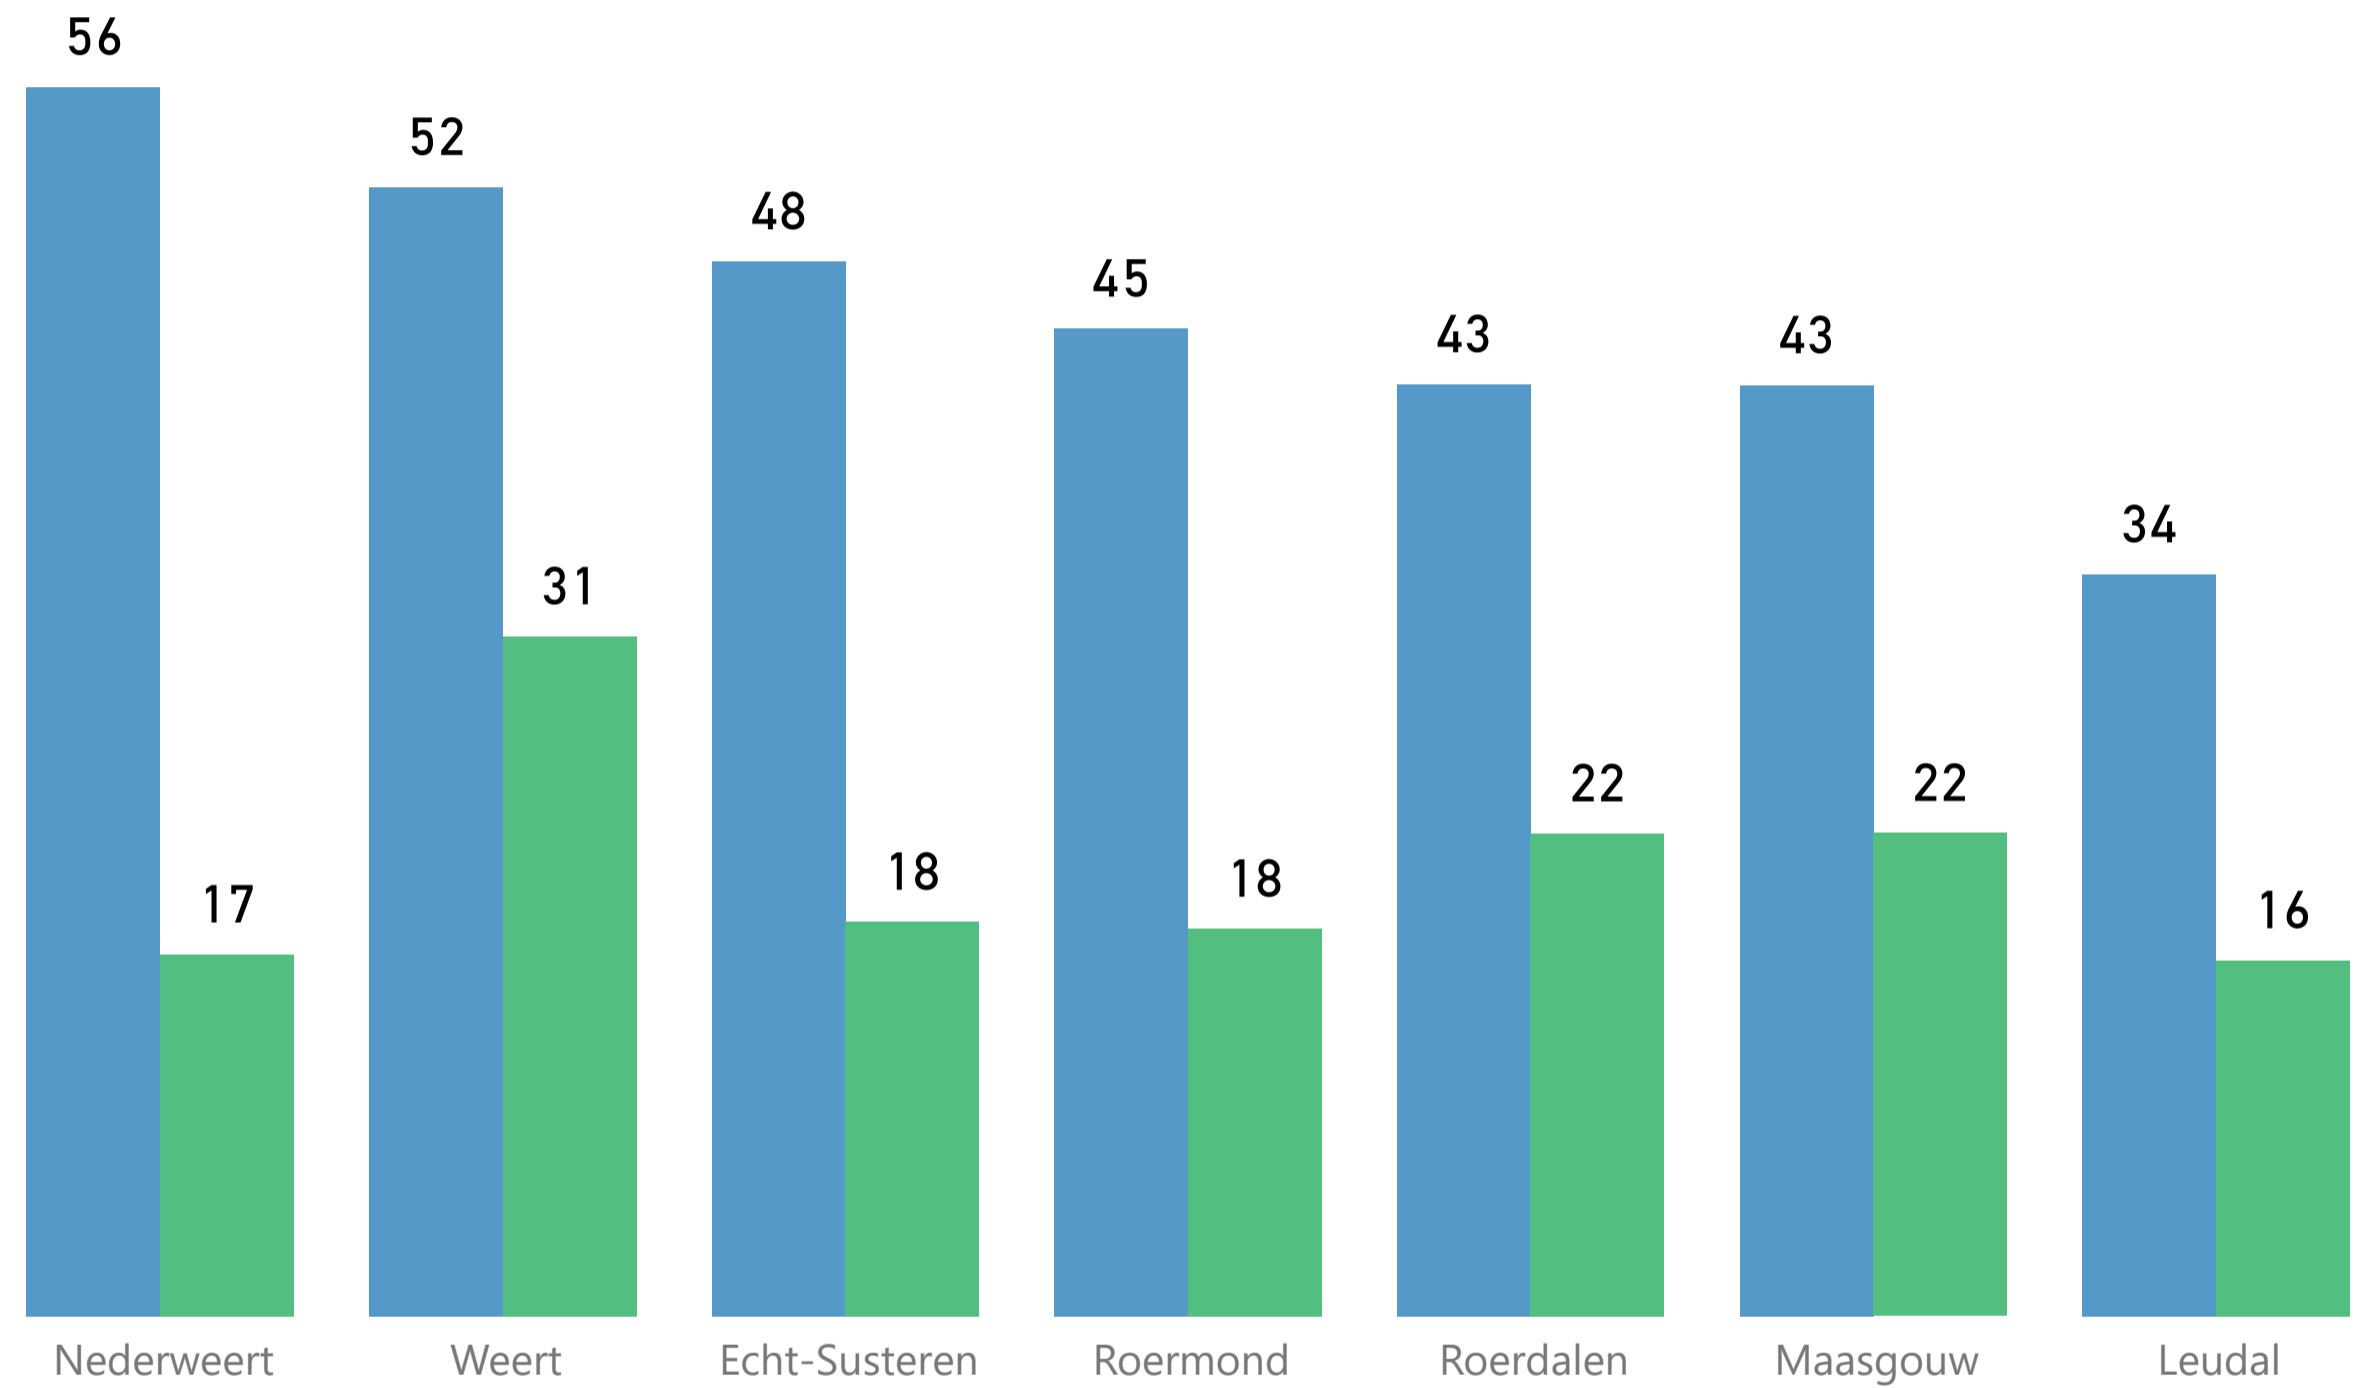

Gem. zoekduur per gemeente

● Gem. inschrijfduur tot tekendatum ● Zoekduur gemiddeld