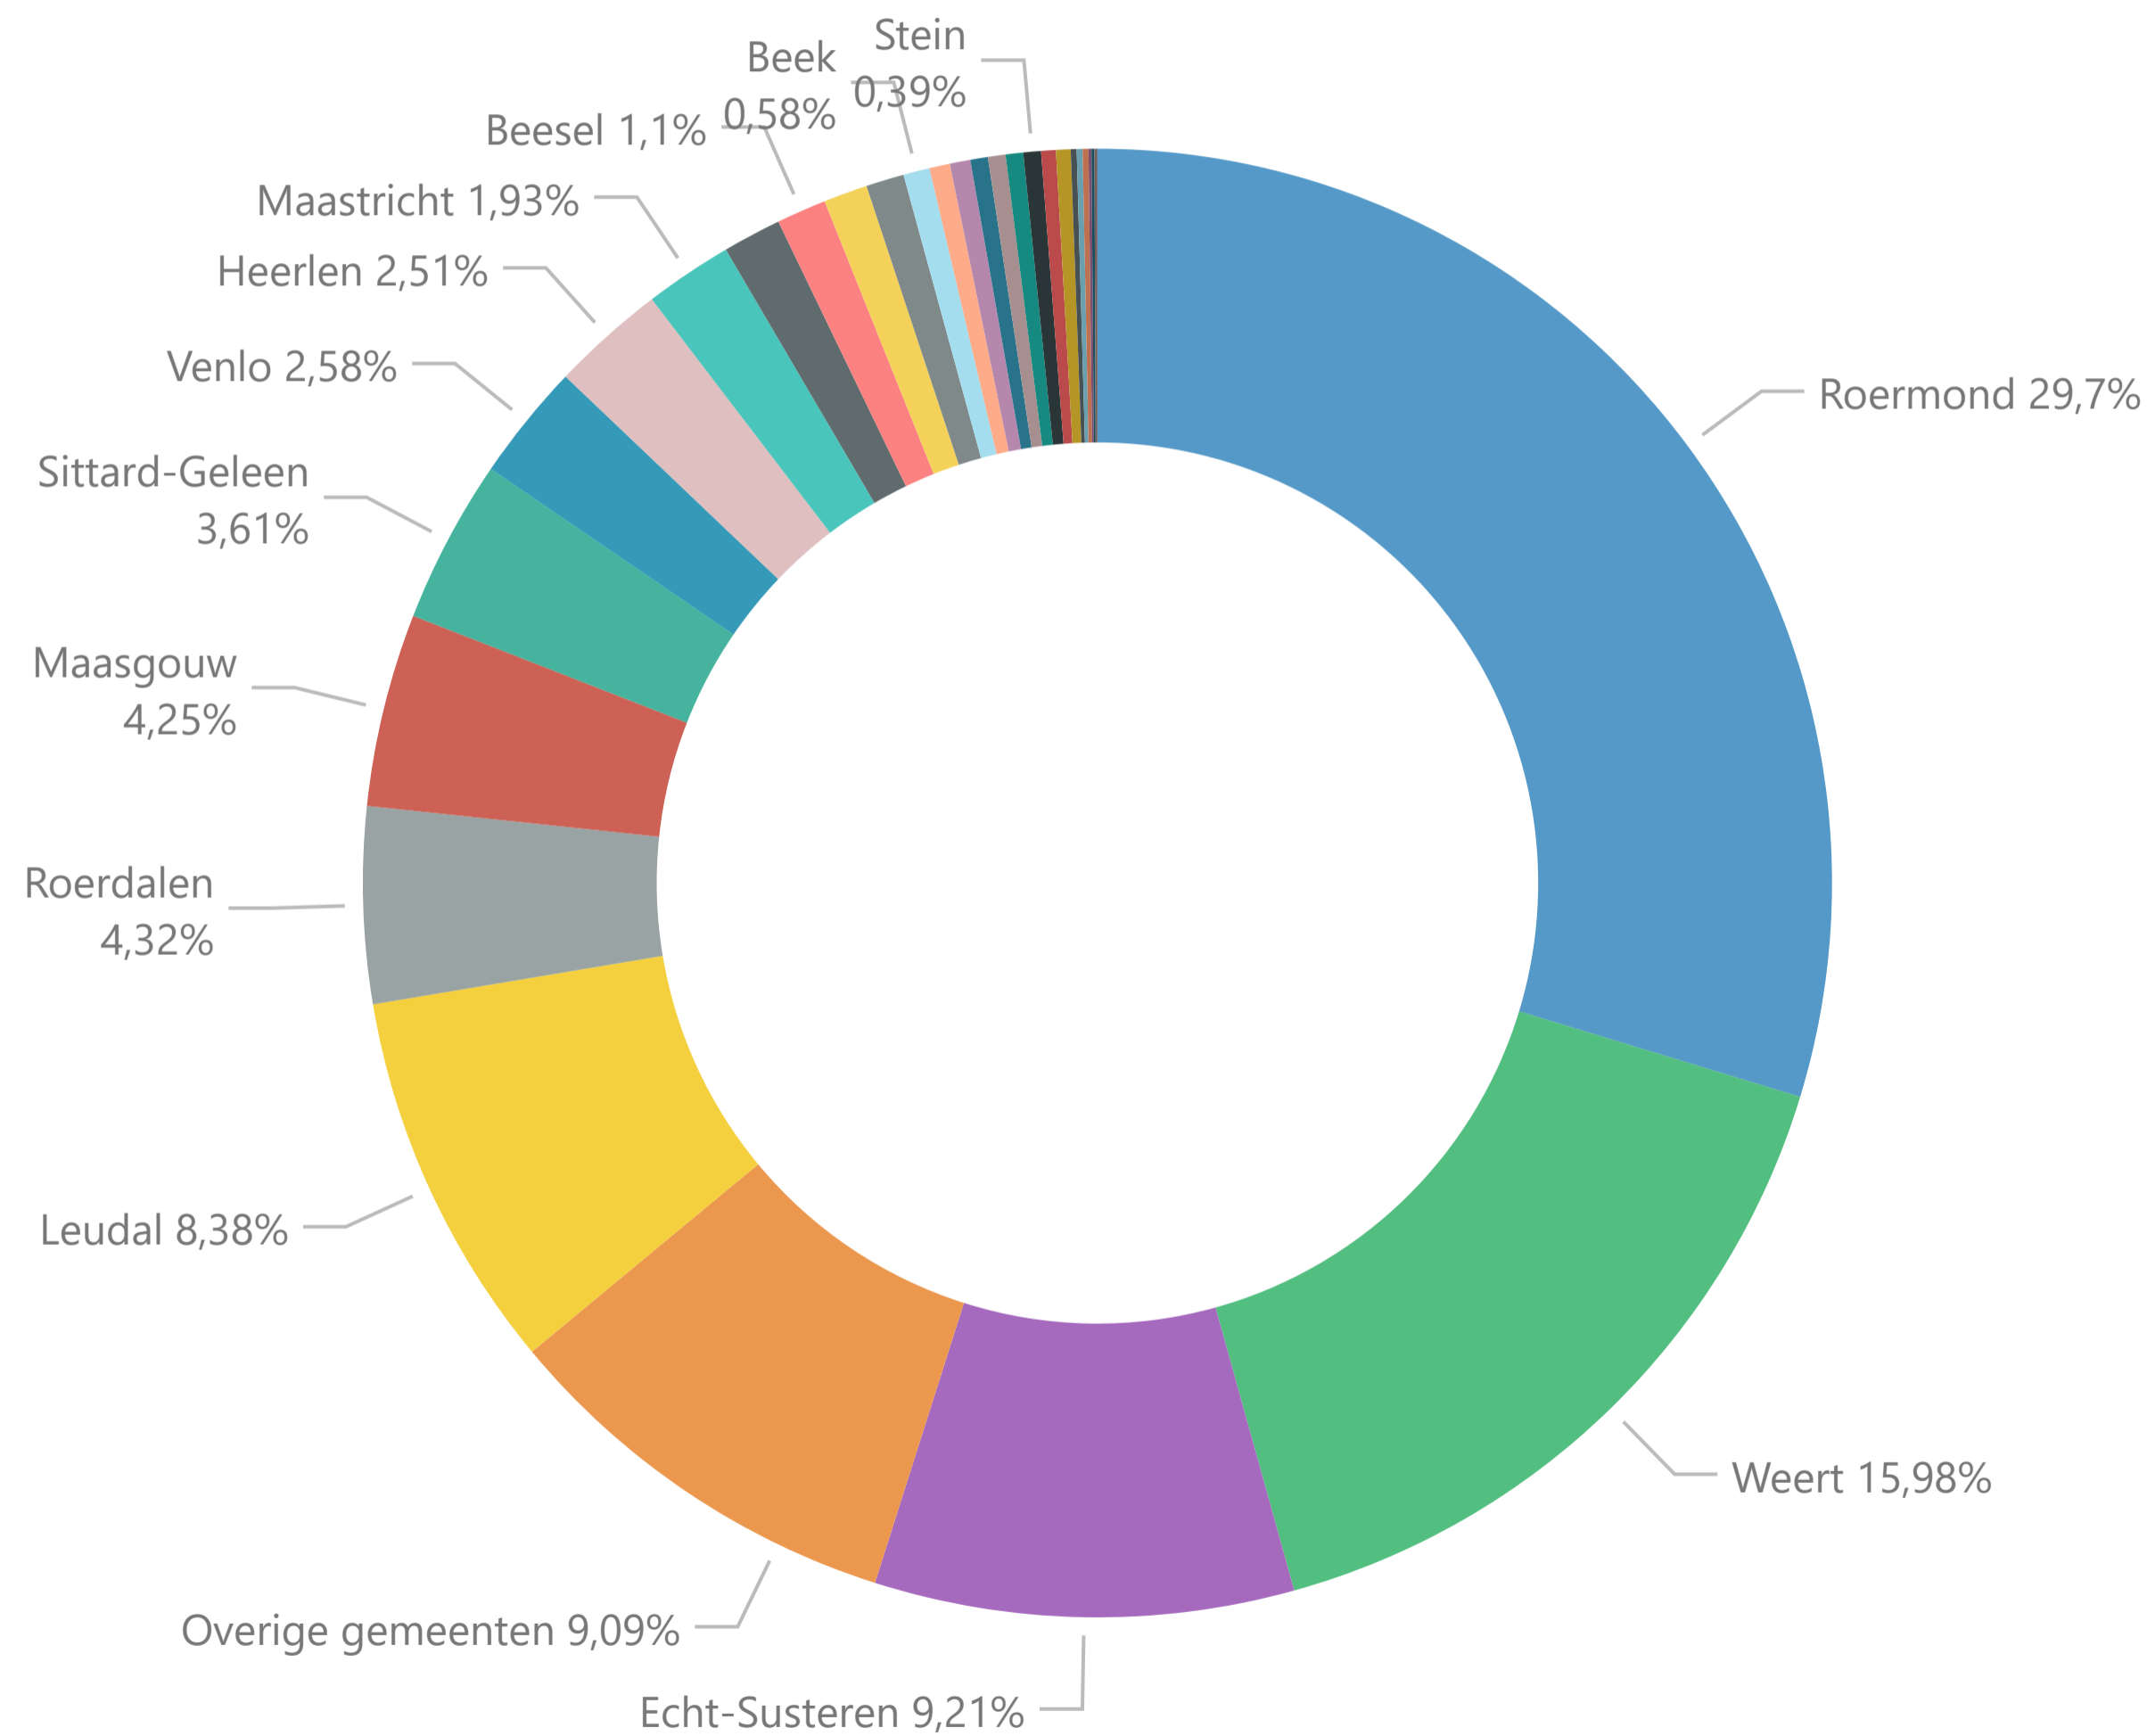

jaar

2021

Gemeente

Alle

Wijk

Alle

Corporatie

Alle

Herkomst nieuwe huurders

1.552

Aantal huurcontracten

54%

Percentage verhuurd aan eigen inwoner

120,51

Aantal reacties per advertentie

Gem. aantal reacties uit de regio

67,36

Aantal reacties per advertentie