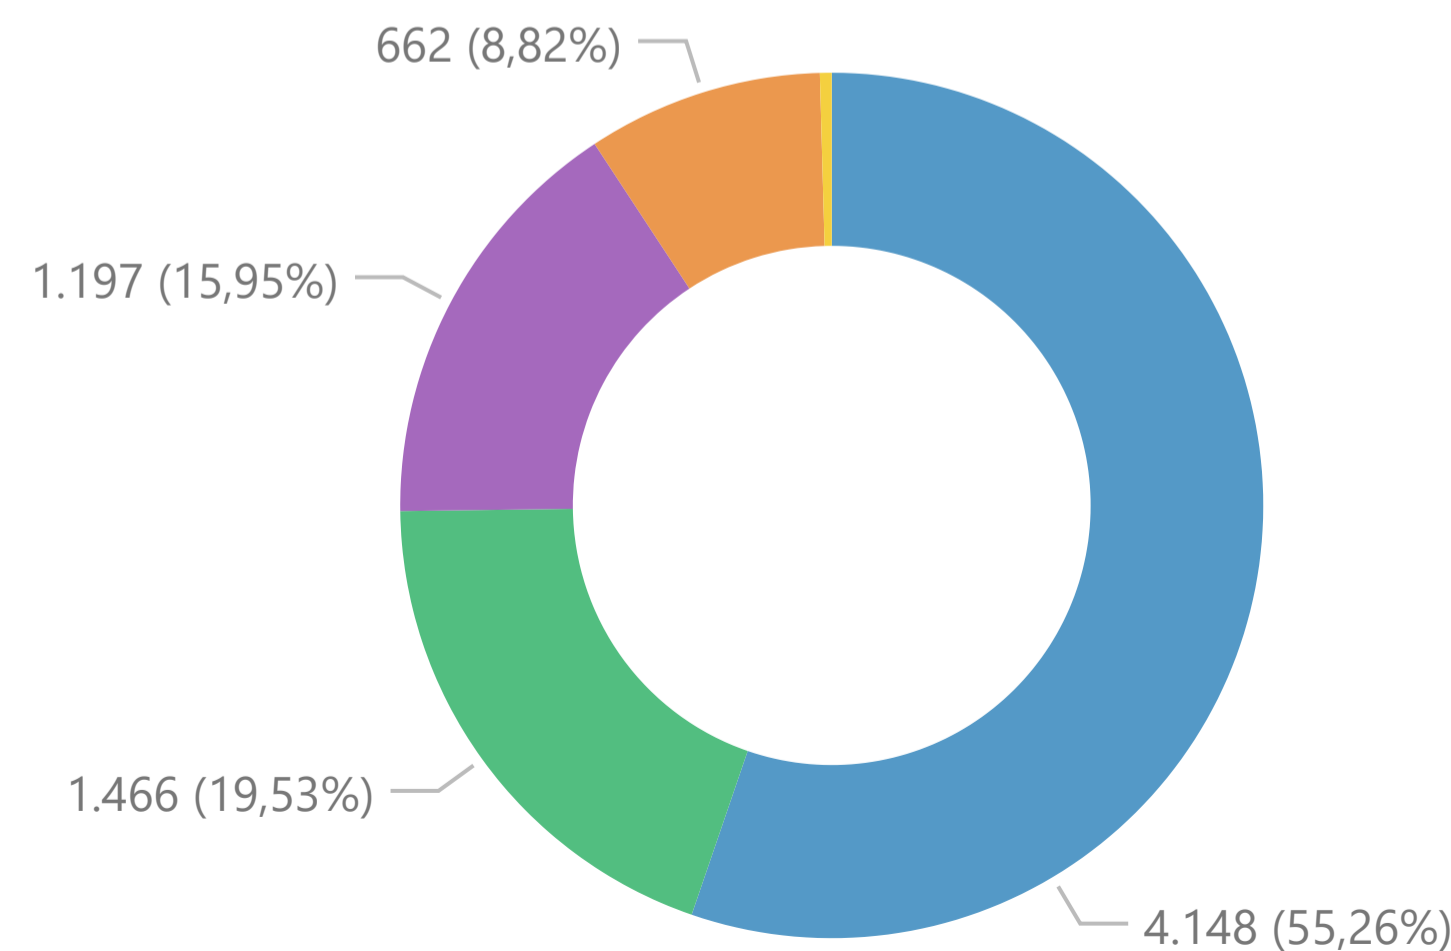

Aantal woningzoekenden per gemeente

Aantal woningzoekenden einde periode Aantal actieve woningzoekenden

Actief zoekenden naar leeftijd

Leeftijdscategorie 27 - 65 jaar 23 - 26 jaar 66 jaar en o... 18 t/m 22 jaar

Actief zoekenden naar huishoudtype

Huishoudtype Alleenstaand Eenoudergezin Stel zonder ki... Stel met kin... Overig

jaar

2021

Gemeente

Alle

Wijk

Alle