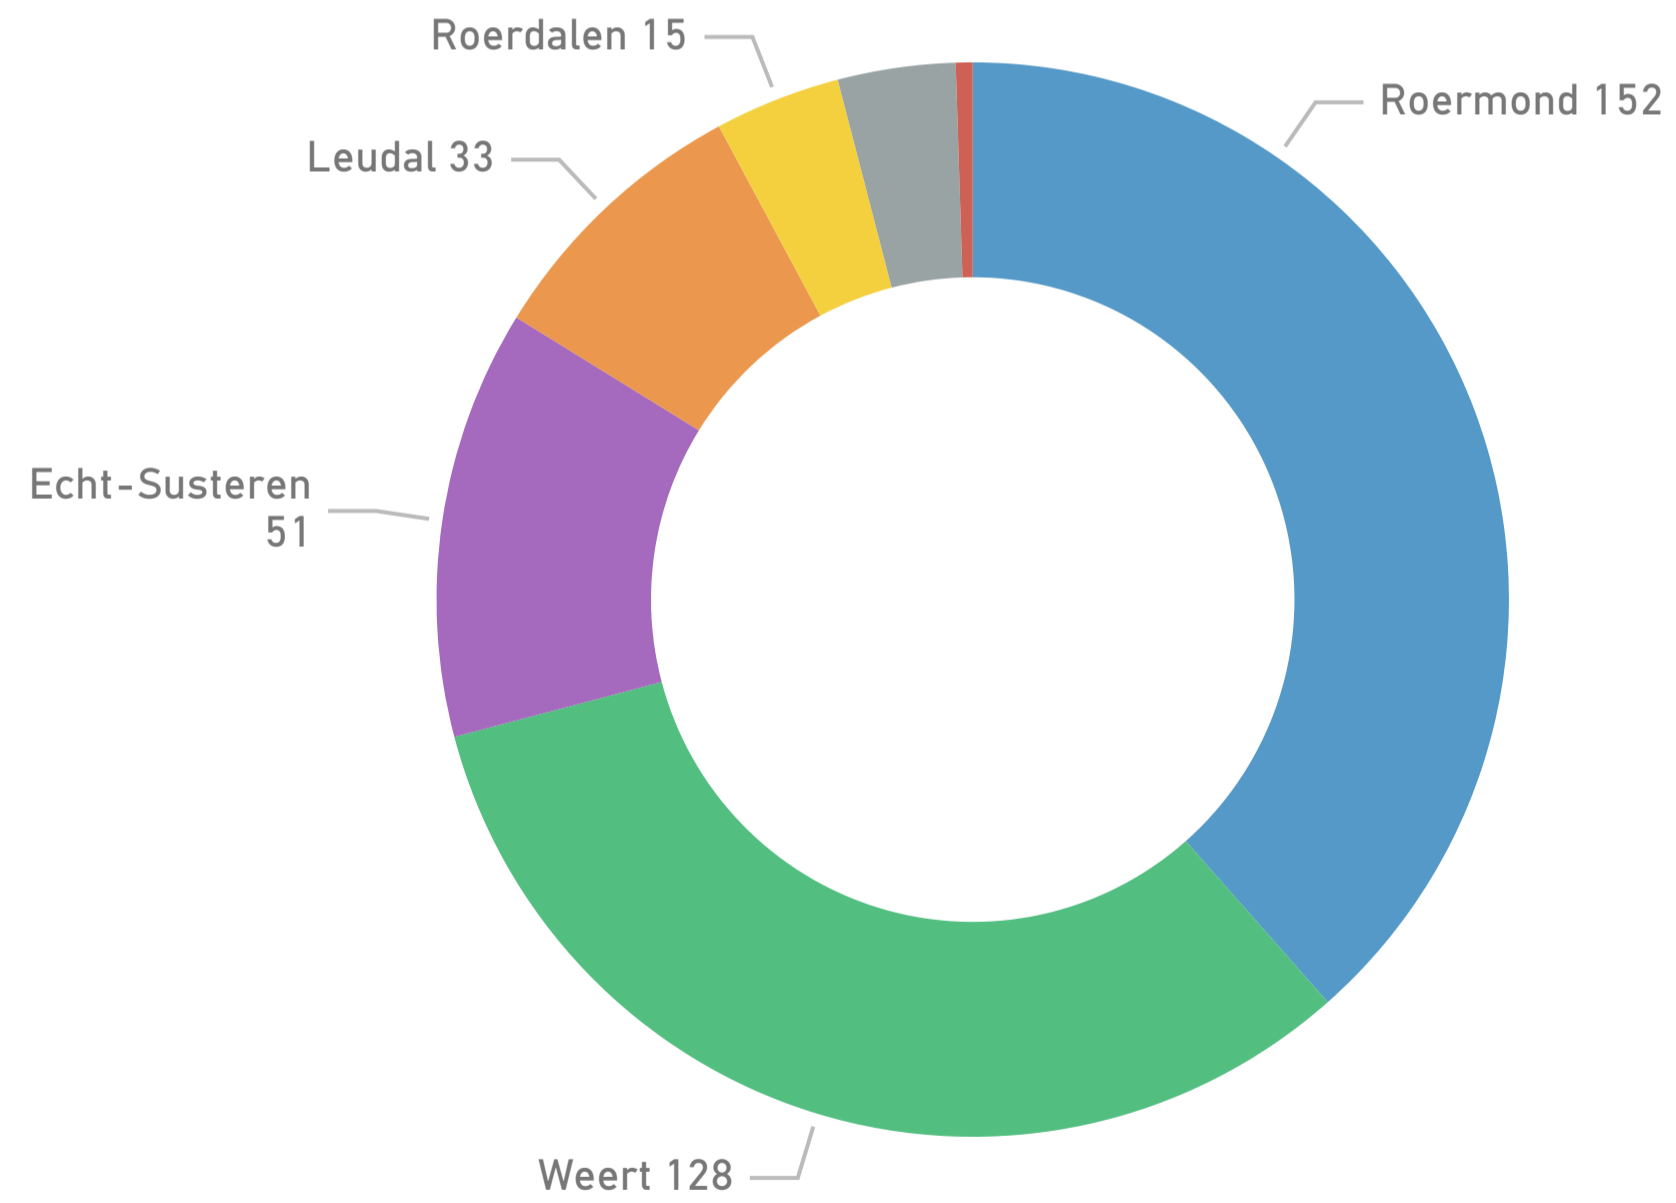

Verhuurd naar leeftijd

Verhuurd naar huishoudtype

jaar

2021

Gemeente

Alle

Wijk

Alle

Corporatie

Alle

1.552

Aantal huurcontracten

Aantal bemiddelde woningen per gemeente

Gemeente ● Roermond ● Weert ● Echt-Susteren ● Leudal ● Roerdalen ● Maasgouw ● Nederweert

Aandeel vrij aanbod en bemiddeling

● Aantal huurcontracten via advertentie ● Aantal huurcontracten via bemiddeling

jaar

2021

Gemeente

Alle

Wijk

Alle

Corporatie