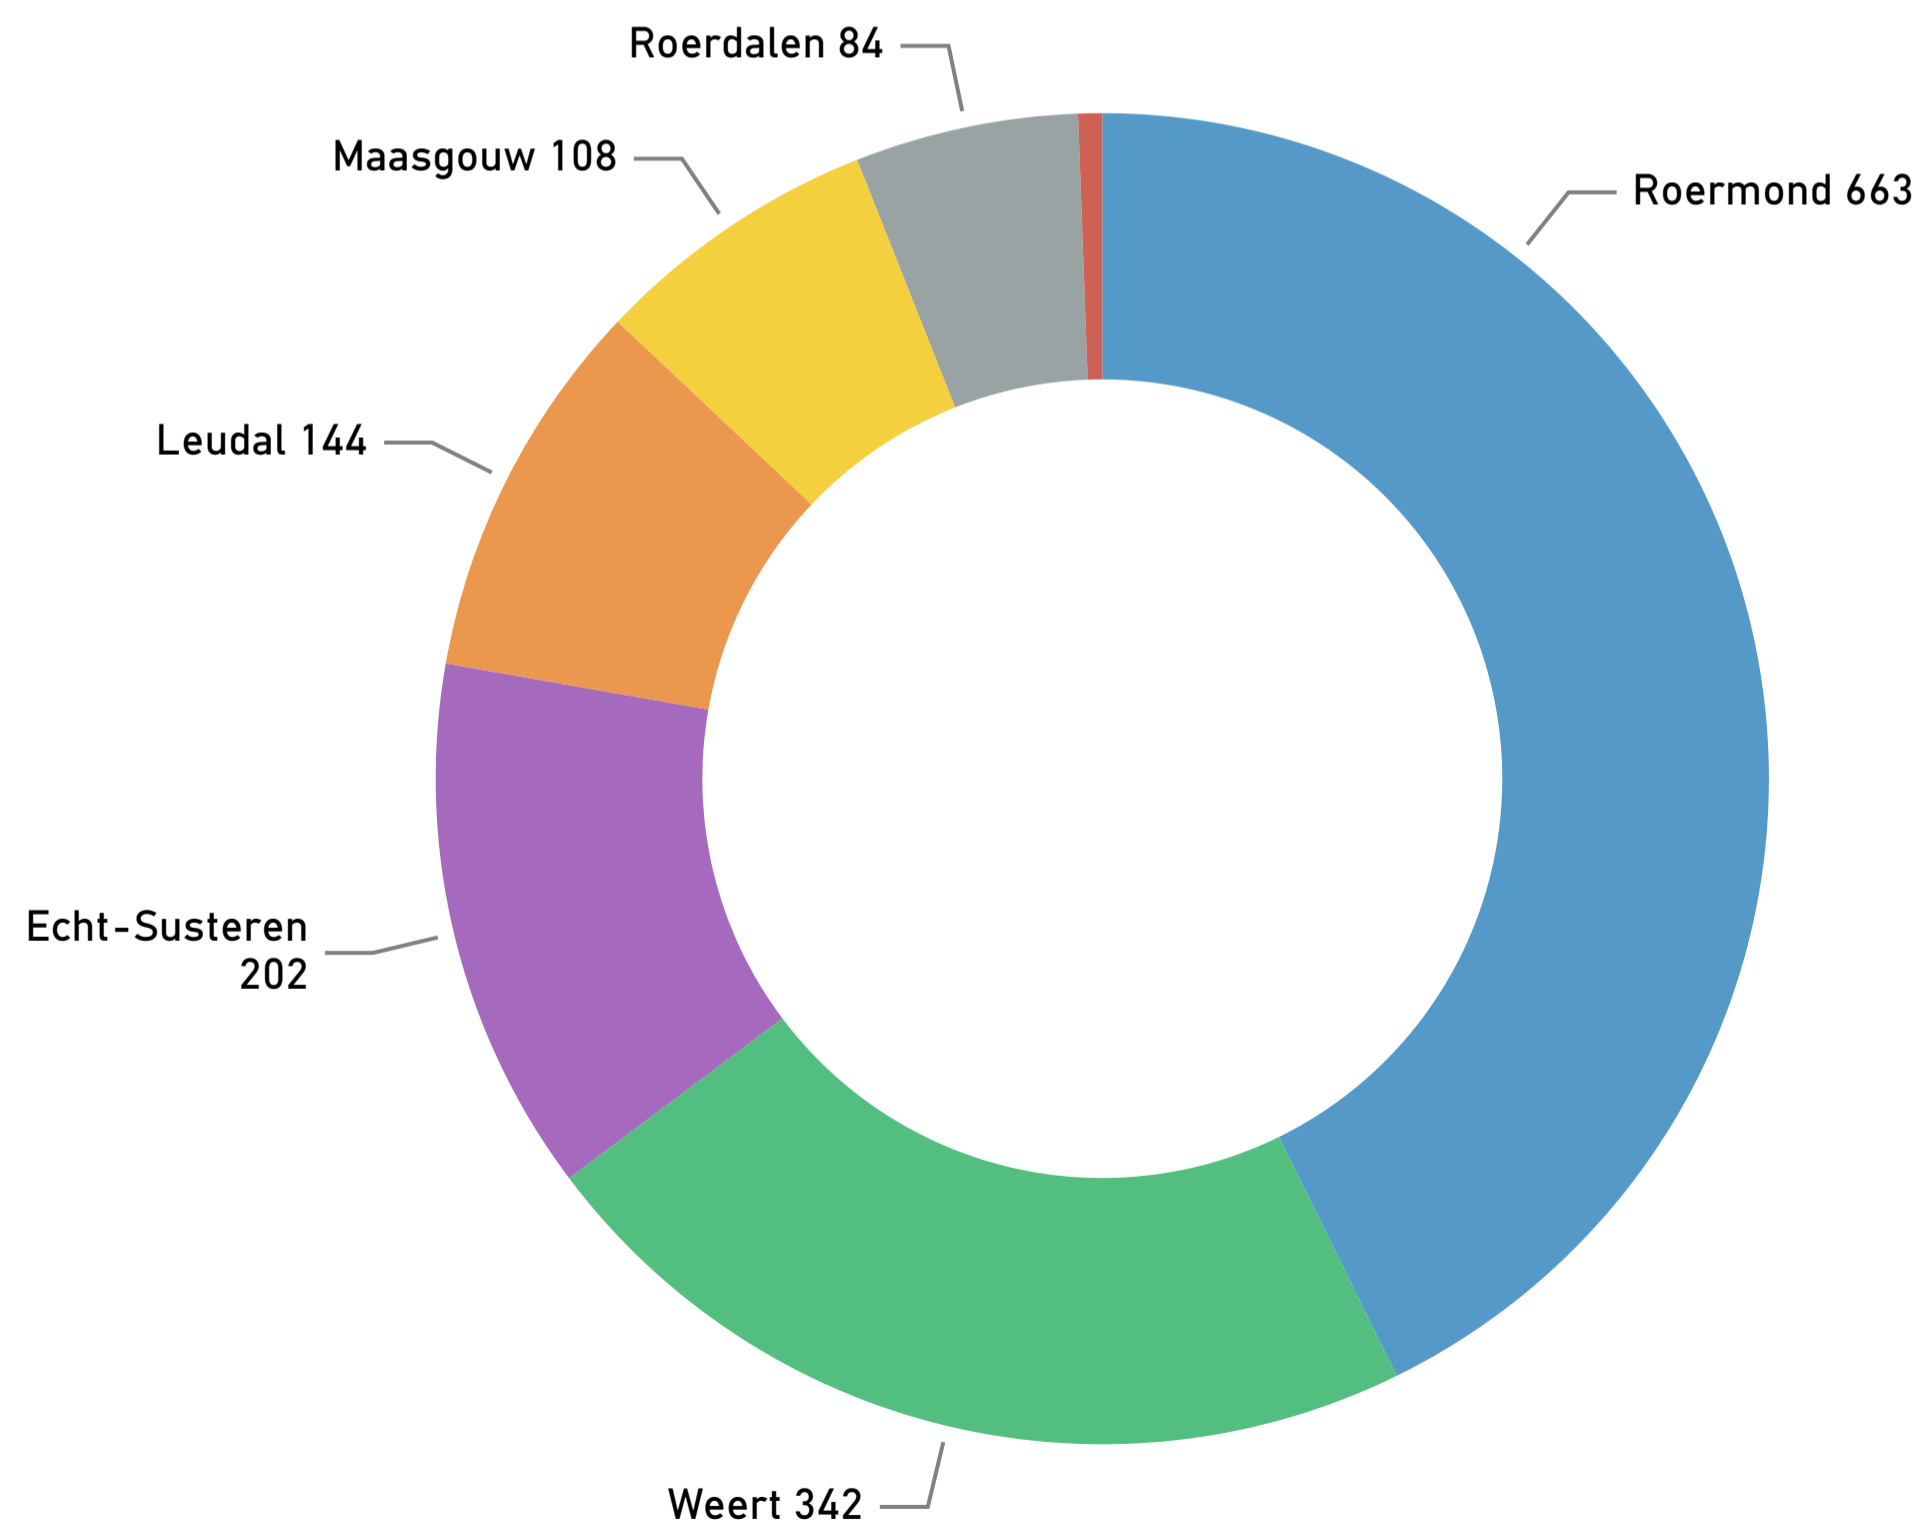

1.552

Aantal huurcontracten

Aantal huurcontracten per gemeente

Naar eenheidtype

Naar prijsklasse

jaar

2021

Gemeente