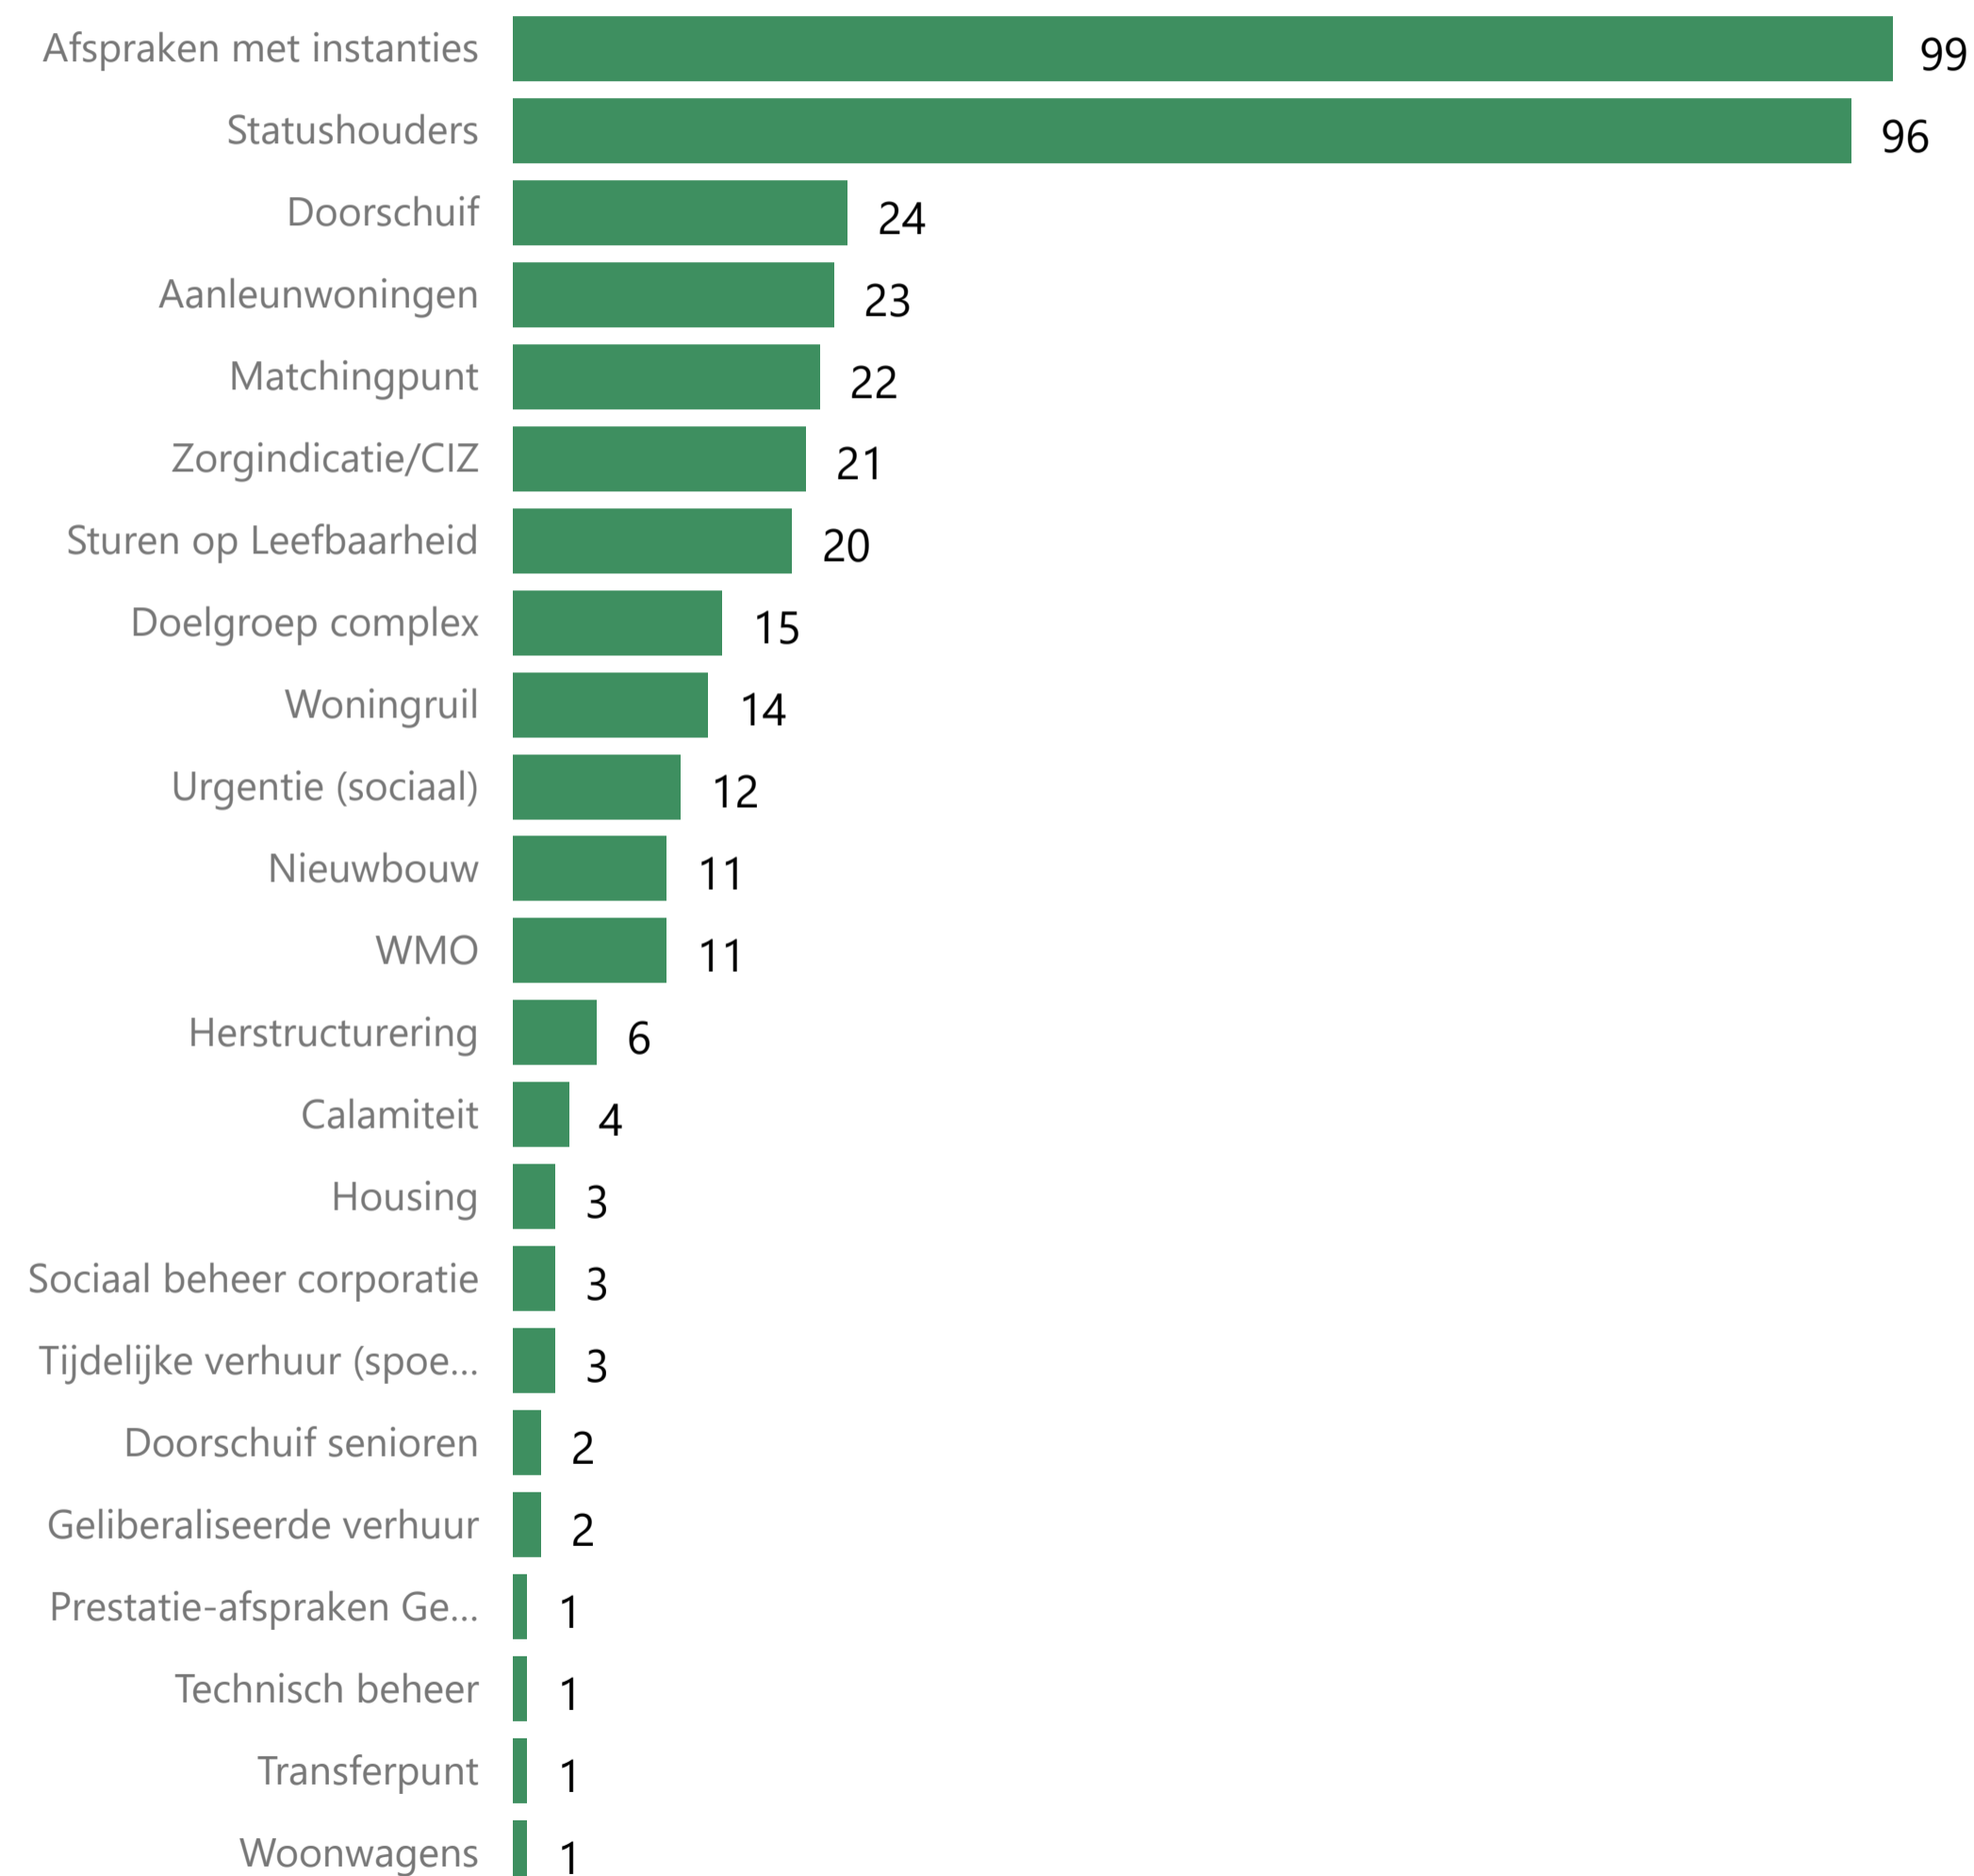

● Aantal huurcontracten via advertentie ● Aantal huurcontracten via bemiddeling

jaar

2021

Gemeente

Alle

Wijk

Alle

Corporatie

Alle

1.552

Aantal huurcontracten

Aandeel vrij aanbod en bemiddeling

● Aantal huurcontracten via advertentie ● Aantal huurcontracten via bemiddeling

Redenen bemiddeling

jaar

2021

Aantal woningzoekenden per gemeente

Aantal woningzoekenden einde periode Aantal actieve woningzoekenden

Actief zoekenden naar leeftijd

Leeftijdscategorie 27 - 65 jaar 23 - 26 jaar 66 jaar en o... 18 t/m 22 jaar