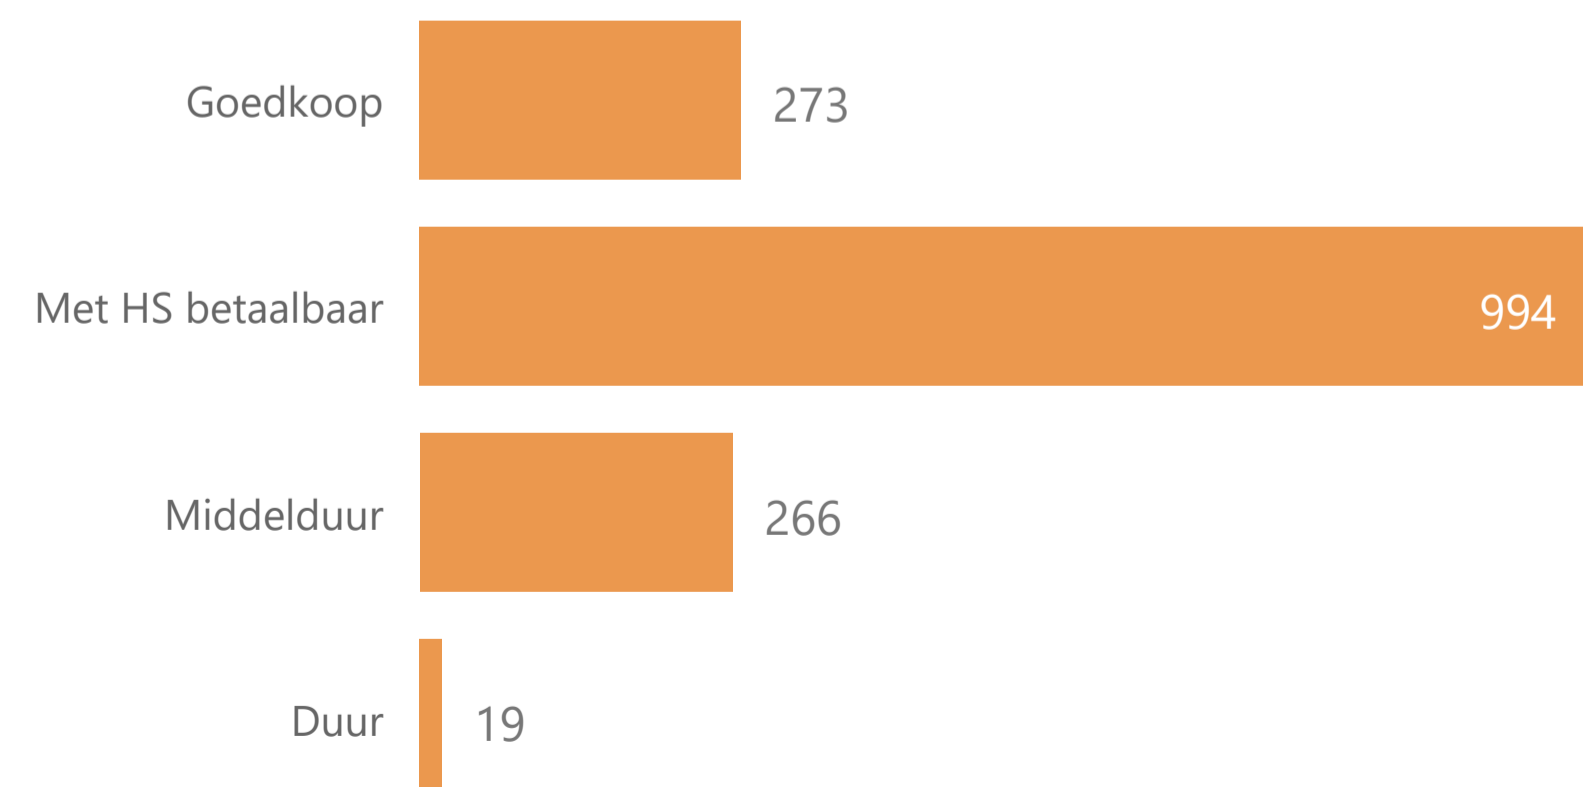

1.552

Aantal huurcontracten

Aantal huurcontracten per gemeente

Naar eenheidtype

Naar prijsklasse

jaar

2021

Gemeente