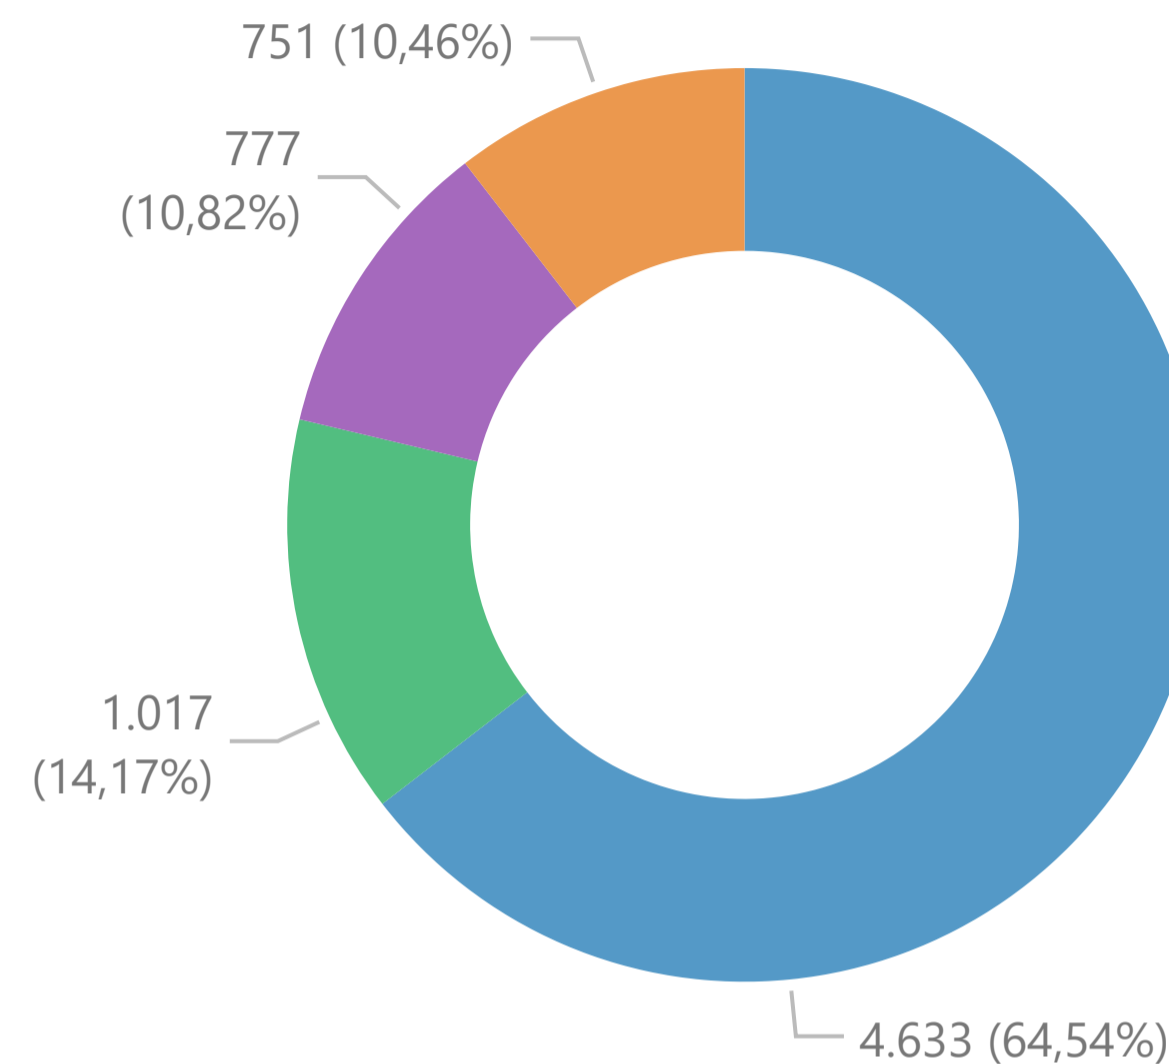

Alle

1.552

Aantal huurcontracten

Aandeel vrij aanbod en bemiddeling

● Aantal huurcontracten via advertentie ● Aantal huurcontracten via bemiddeling

Redenen bemiddeling

jaar

2021

120,51

Aantal reacties per advertentie

Gem. aantal reacties naar woningtype

Gem. aantal reacties per gemeente

jaar

2021

Gemeente

Alle

Aantal woningzoekenden per gemeente

Aantal woningzoekenden einde periode Aantal actieve woningzoekenden

Actief zoekenden naar leeftijd

Leeftijdscategorie 27 - 65 jaar 23 - 26 jaar 66 jaar en o... 18 t/m 22 jaar