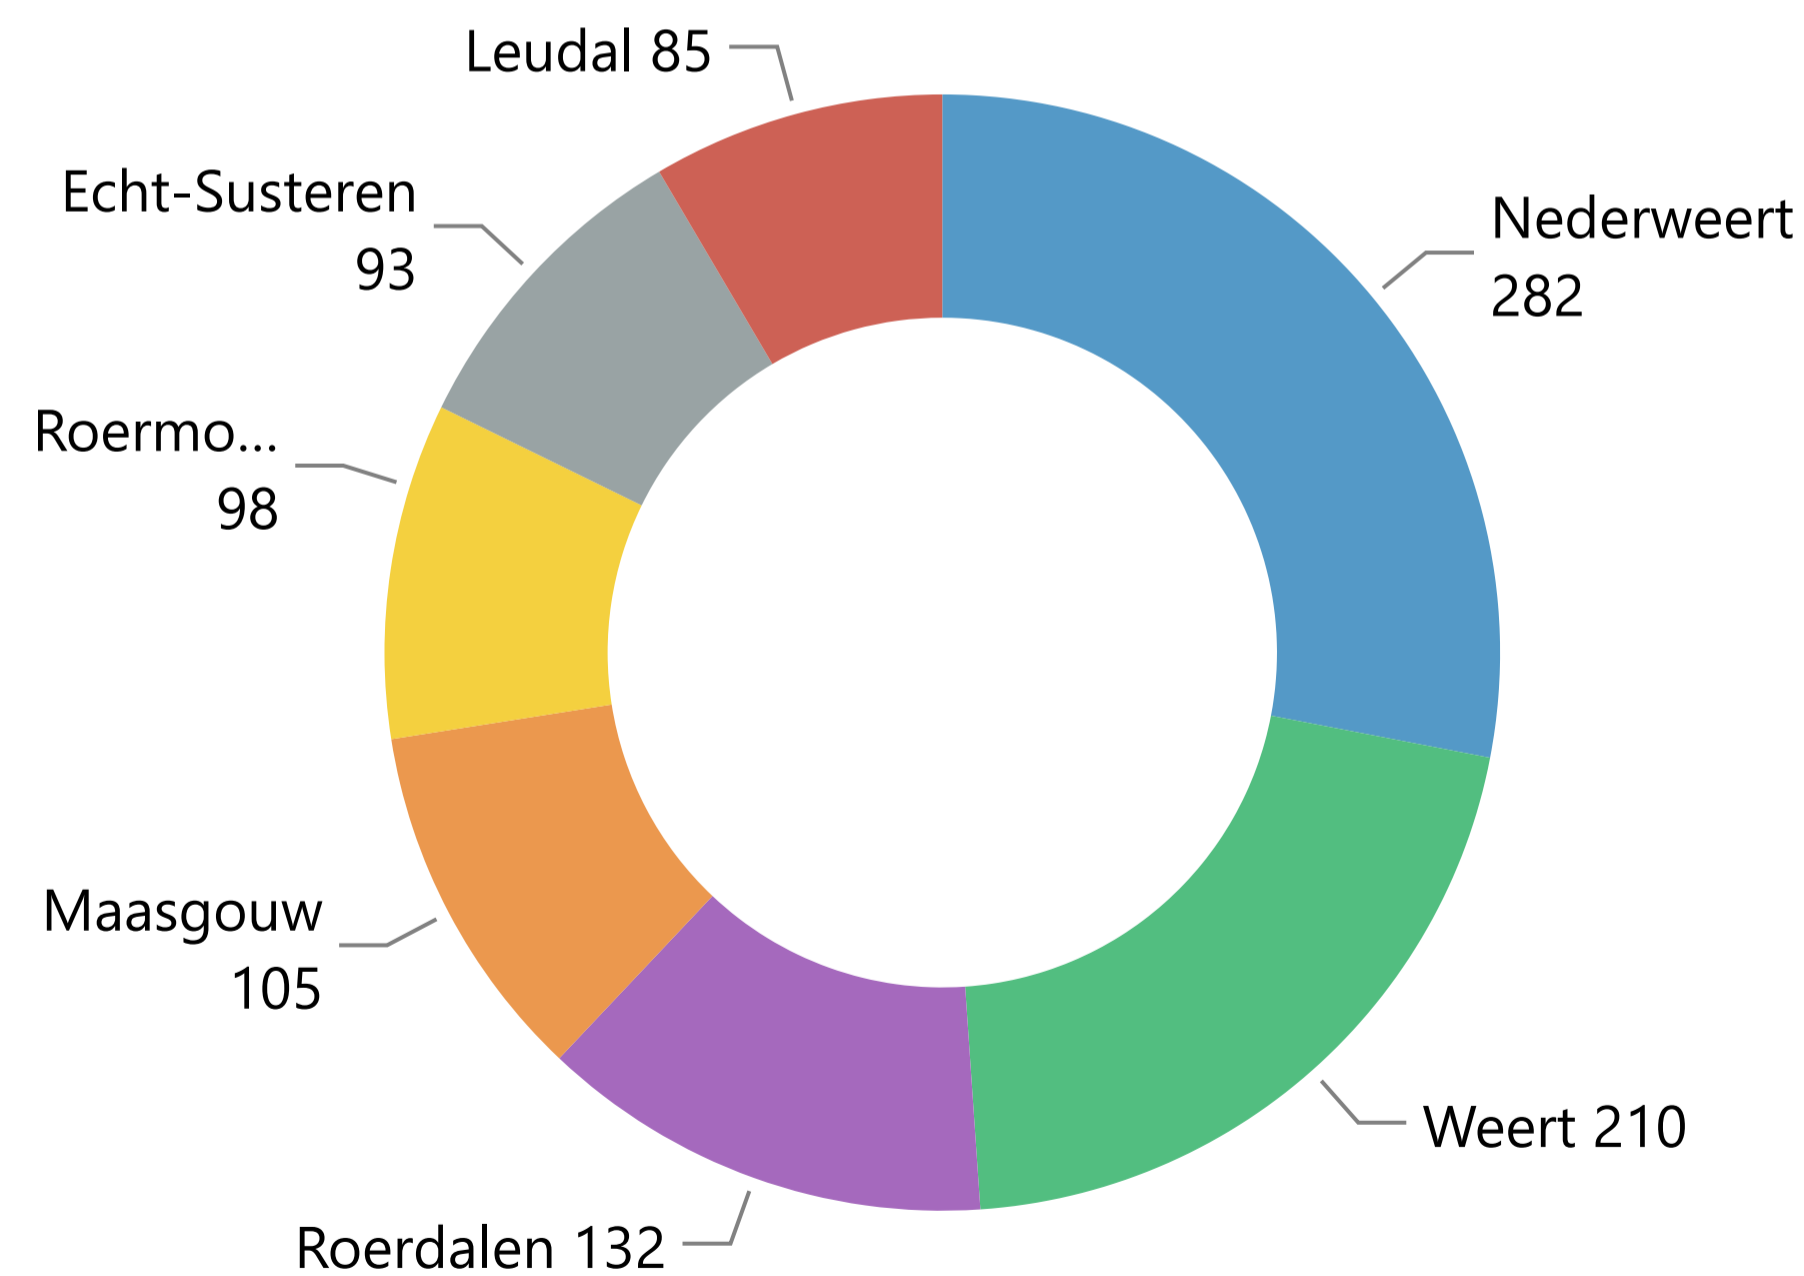

Gem. aantal reacties per gemeente