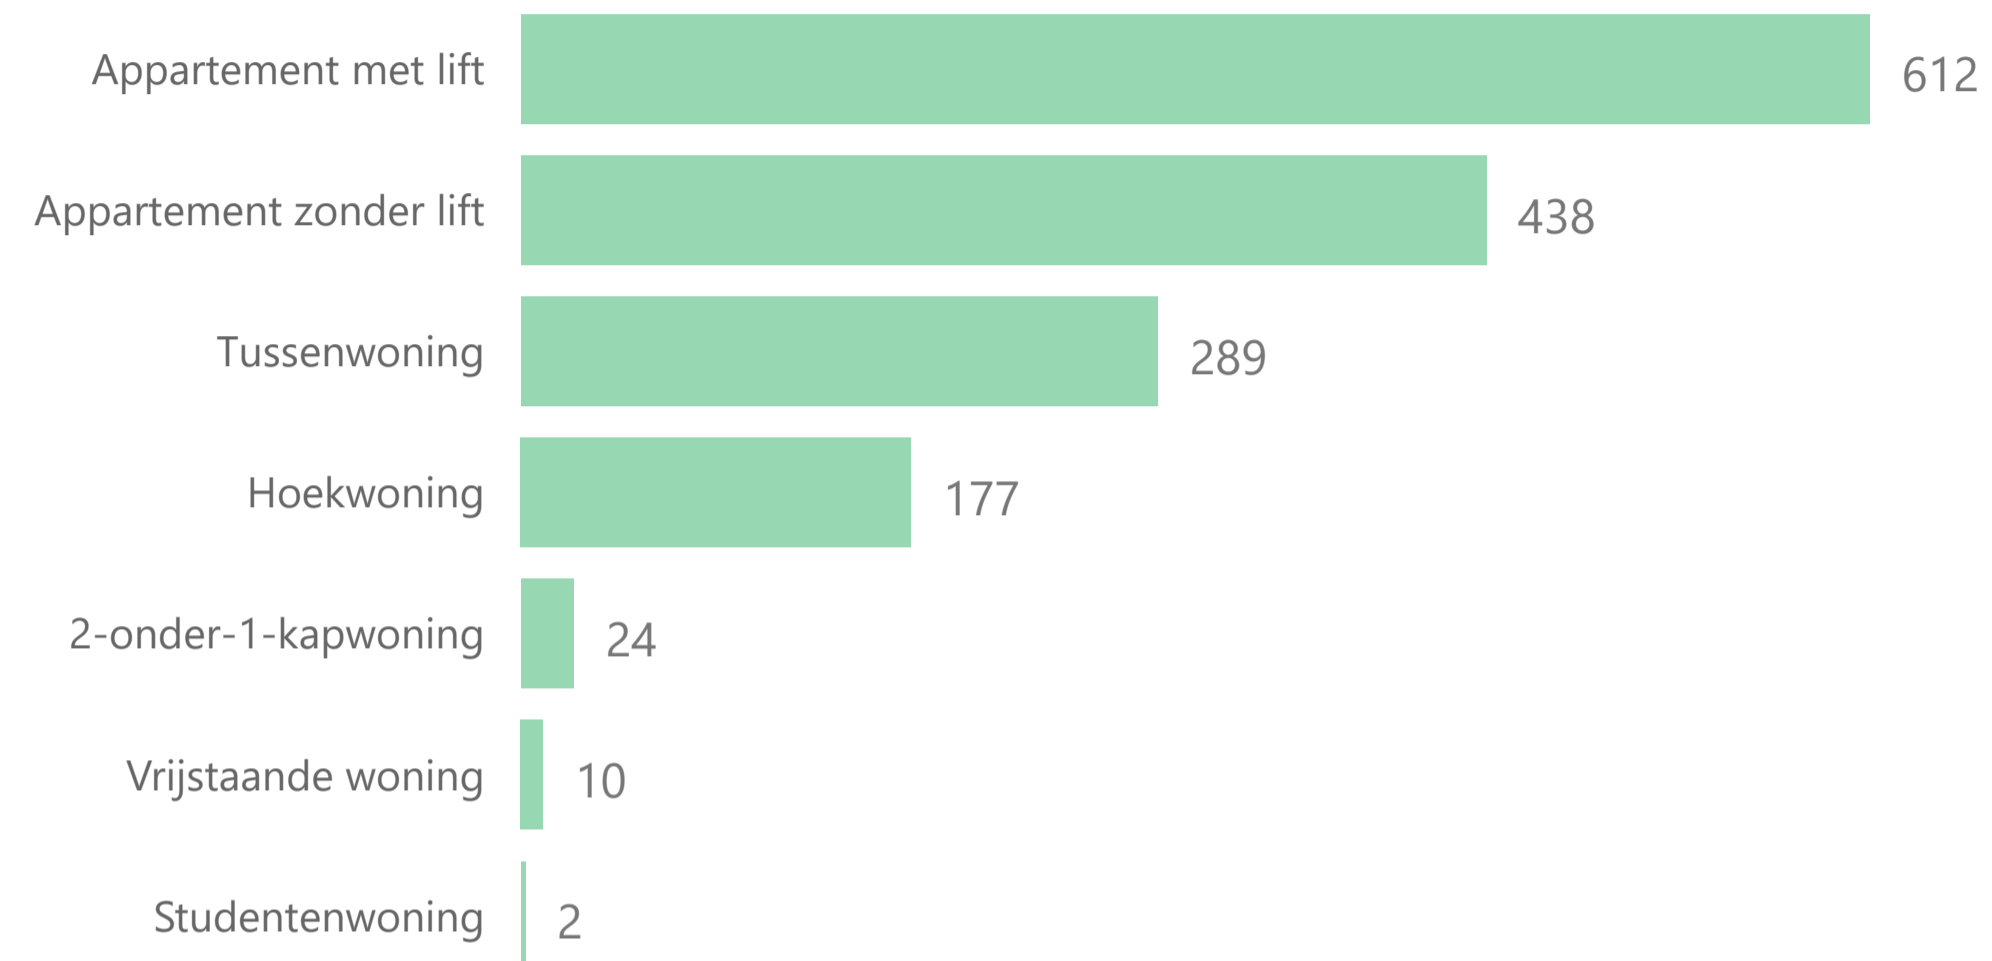

Naar eenheidtype