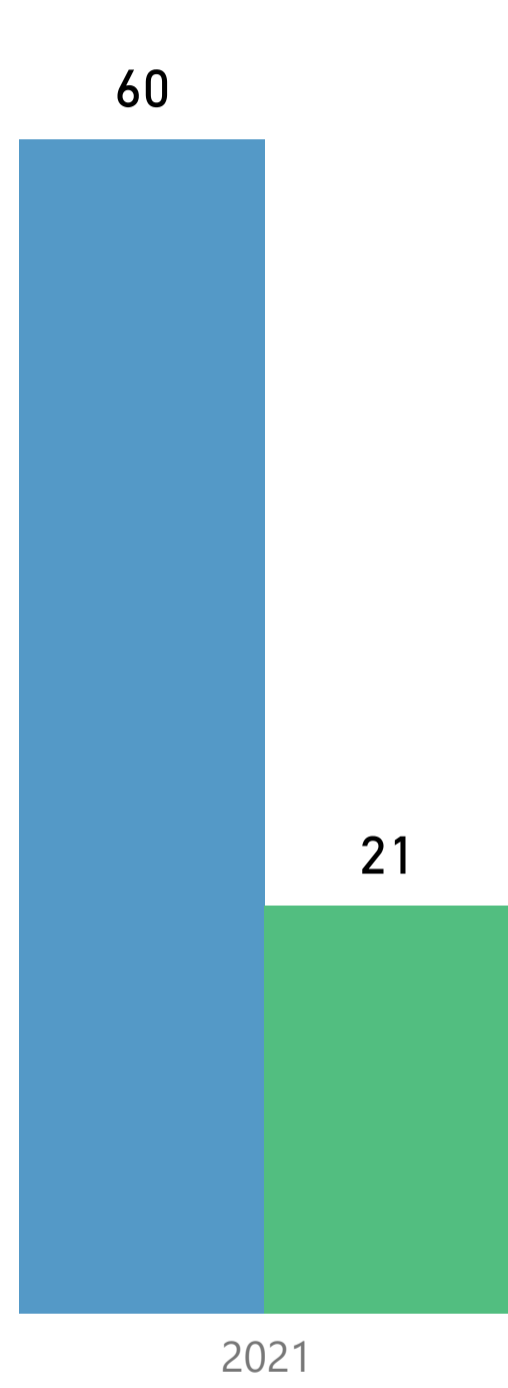

jaar

Gemeente

Wijk

Corporatie

Inschrijfduur en actieve zoektijd

● Gem. inschrijfduur woningzoekende ● Zoekduur gemiddeld