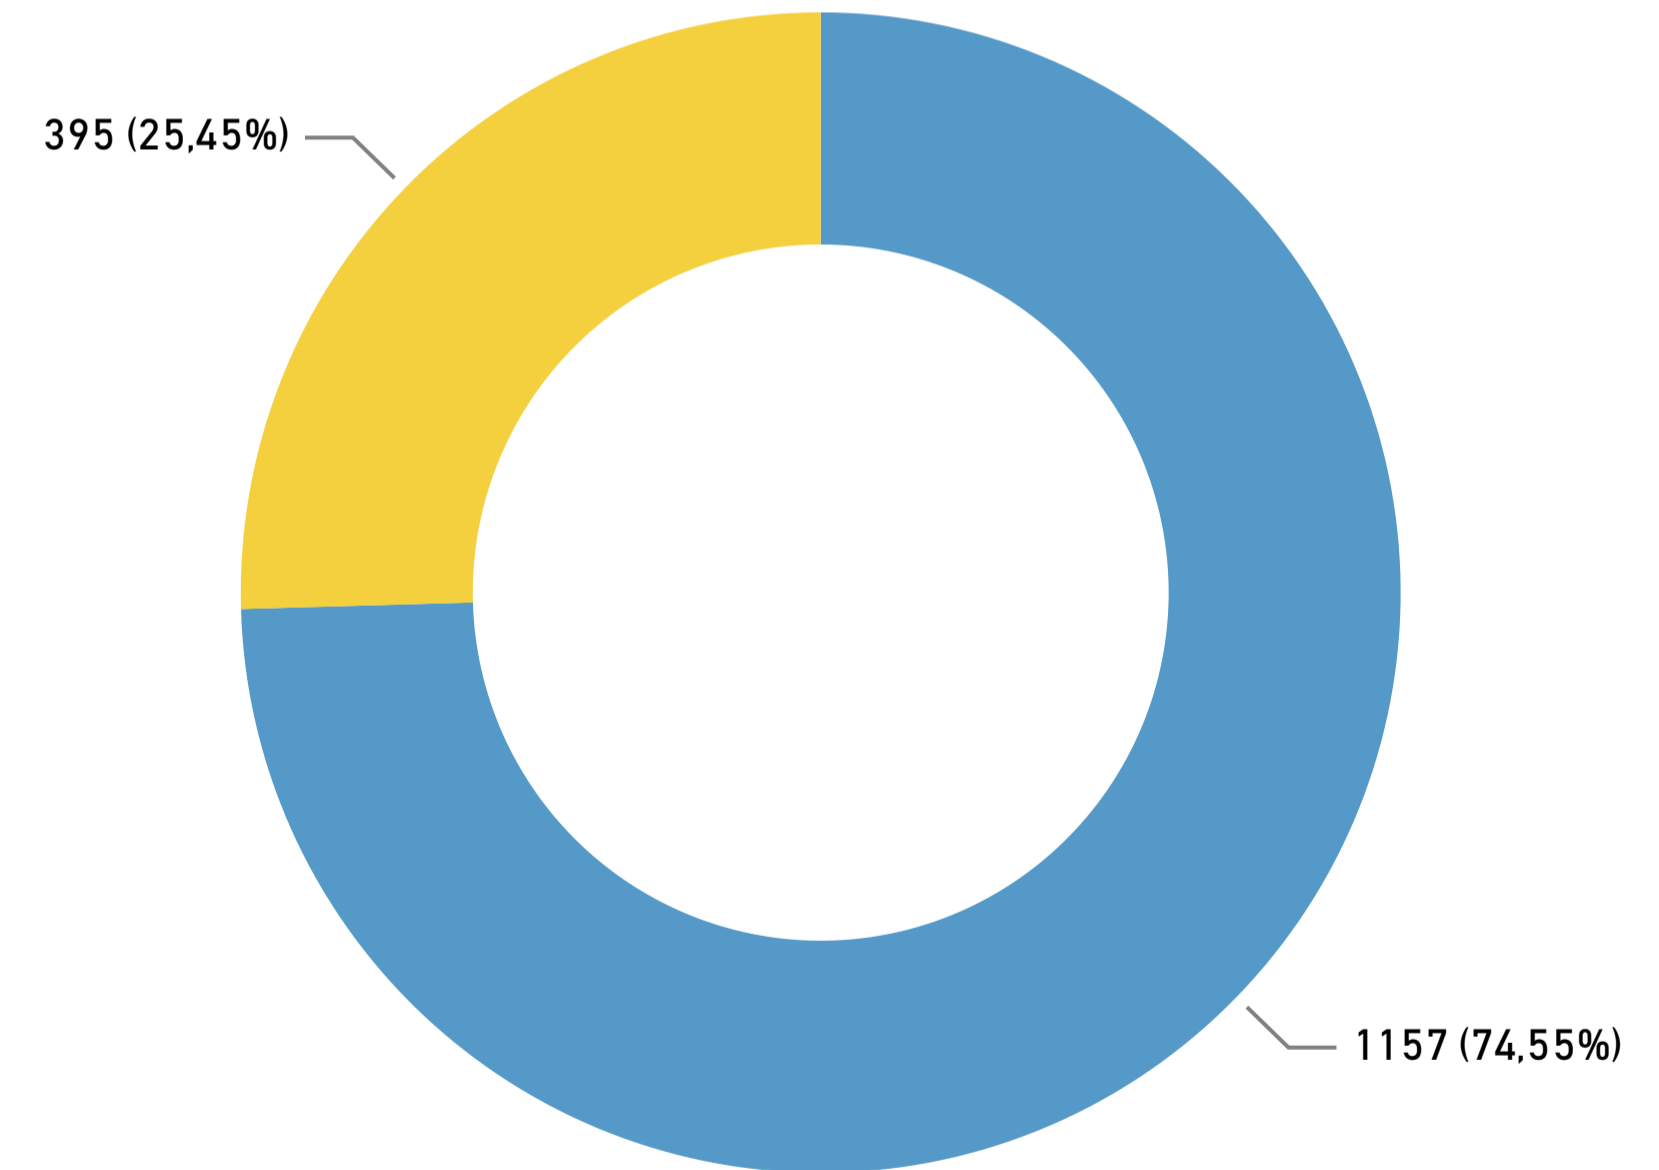

Aandeel vrij aanbod en bemiddeling

● Aantal huurcontracten via advertentie ● Aantal huurcontracten via bemiddeling