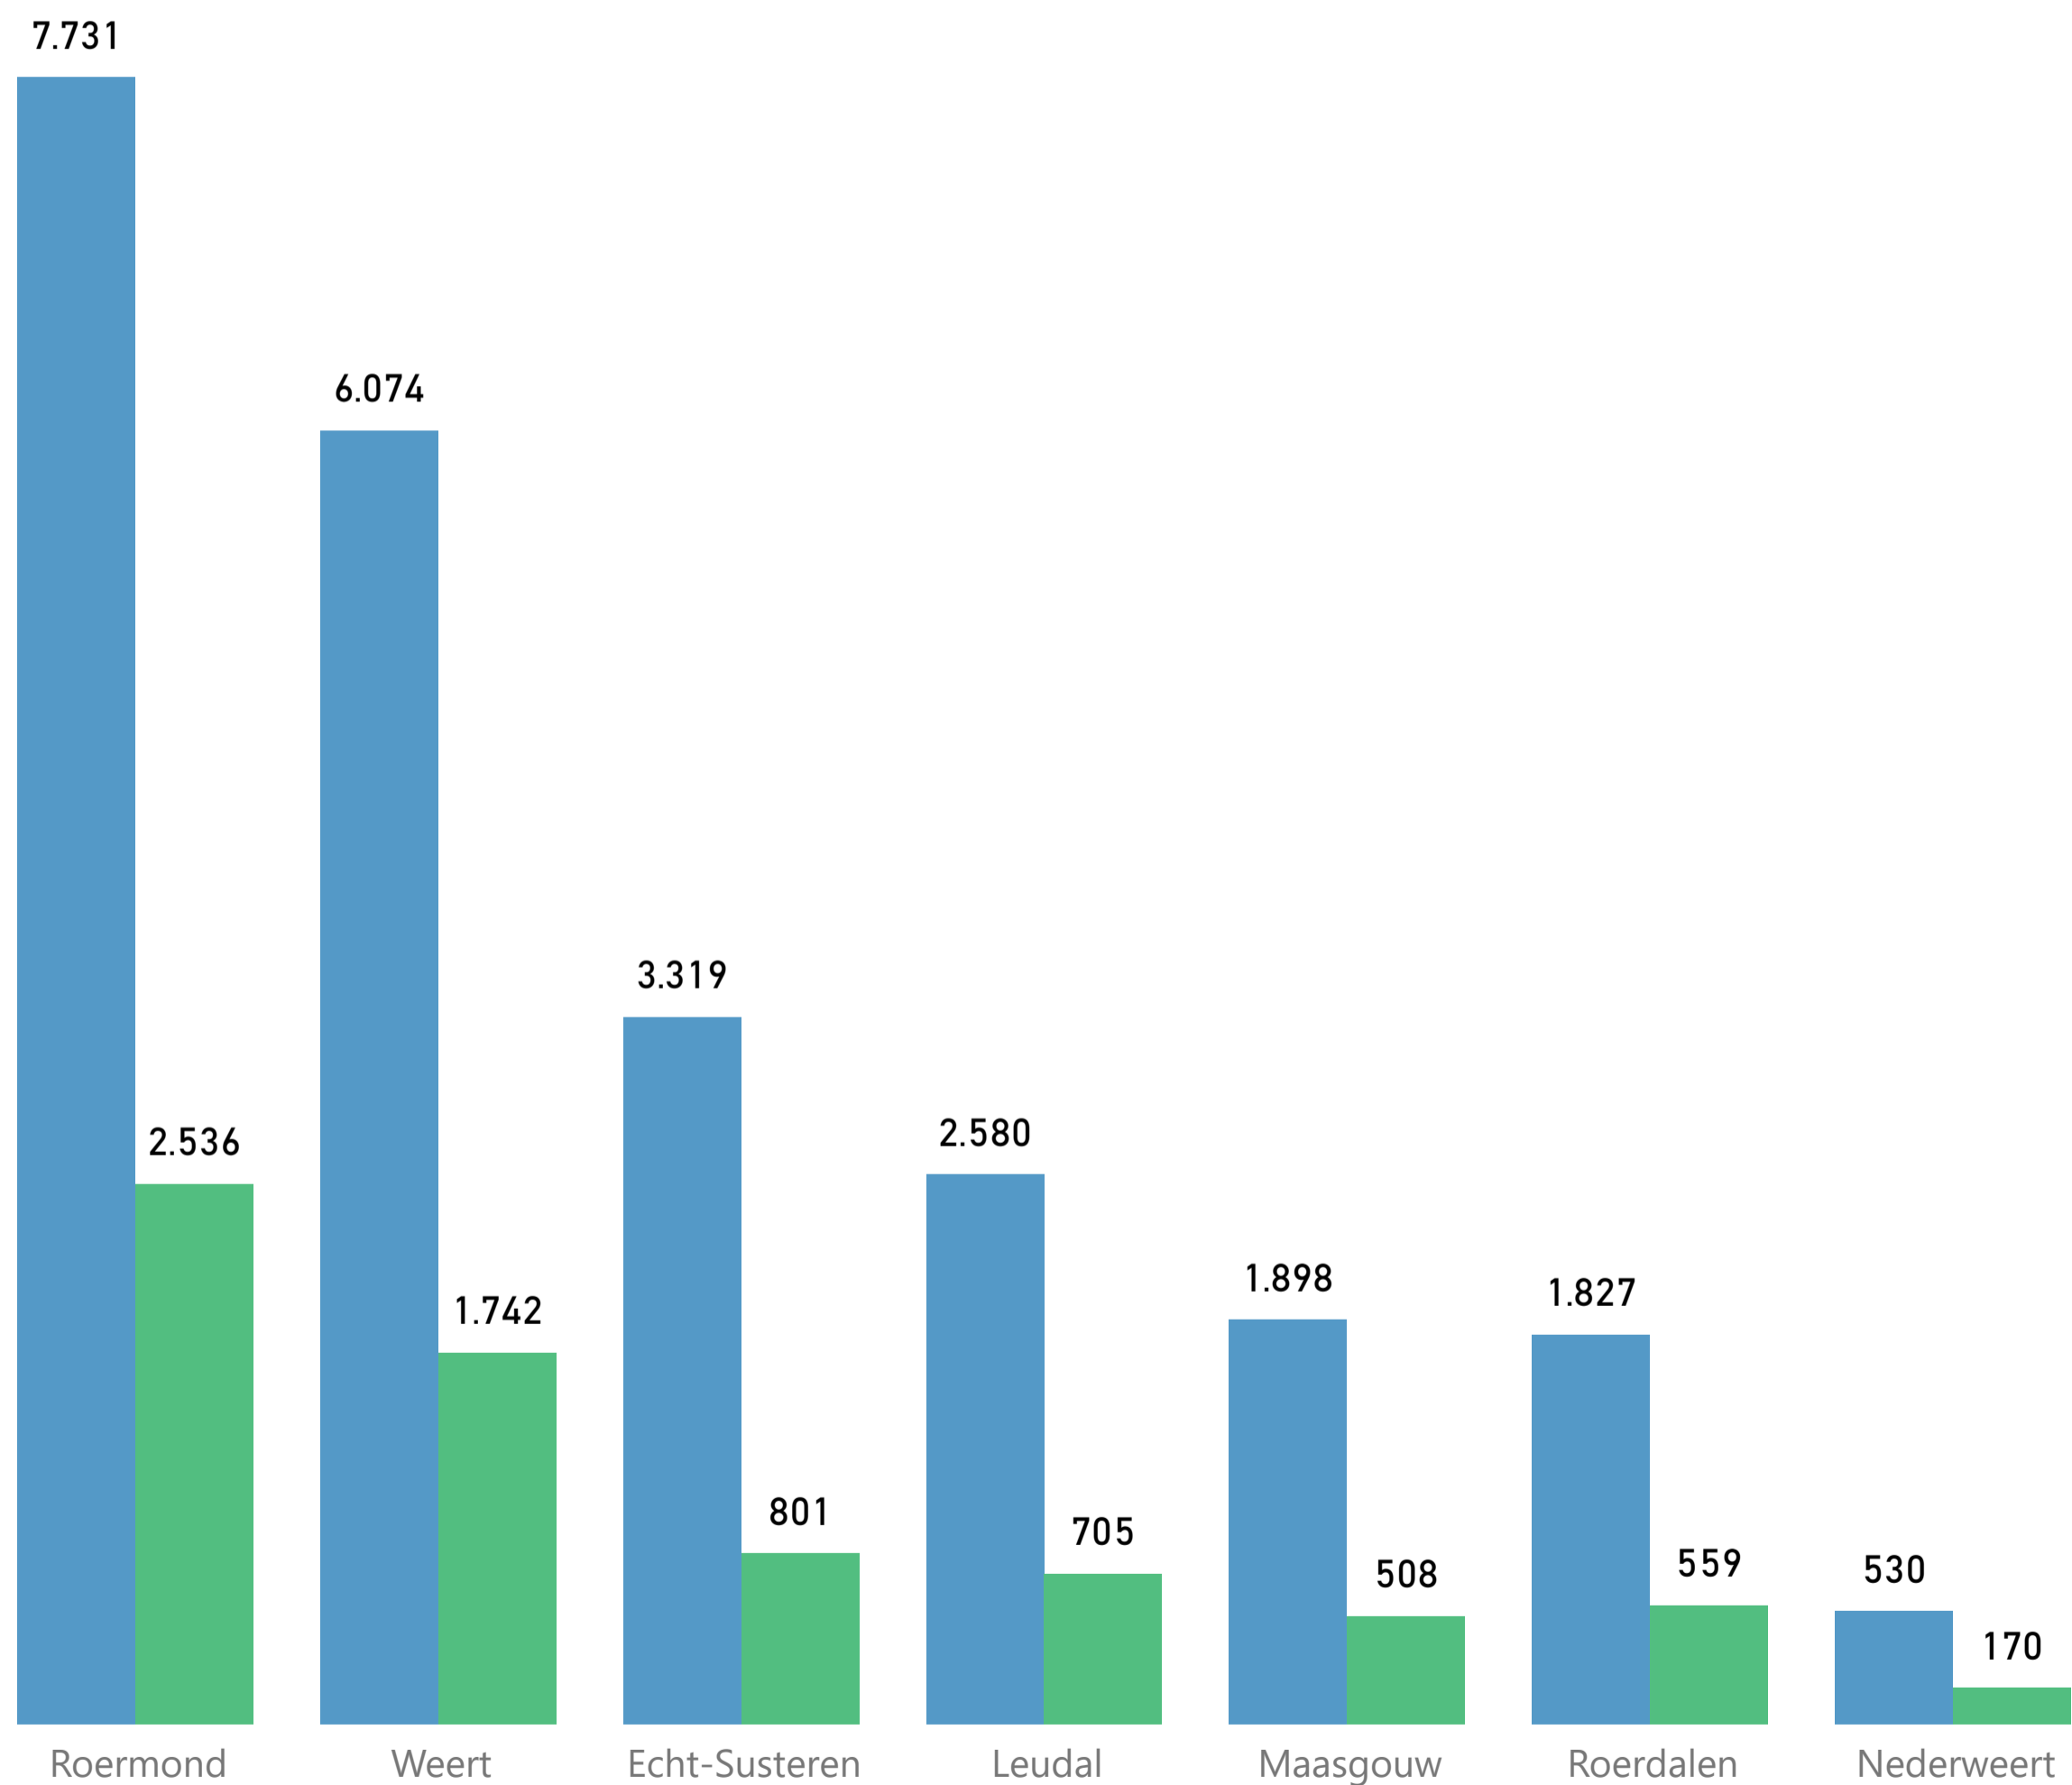

Aantal woningzoekenden per gemeente

Aantal woningzoekenden einde periode Aantal actieve woningzoekenden

Actief zoekenden naar leeftijd

Leeftijdscategorie 27 - 65 jaar 23 - 26 jaar 66 jaar en o... 18 t/m 22 jaar