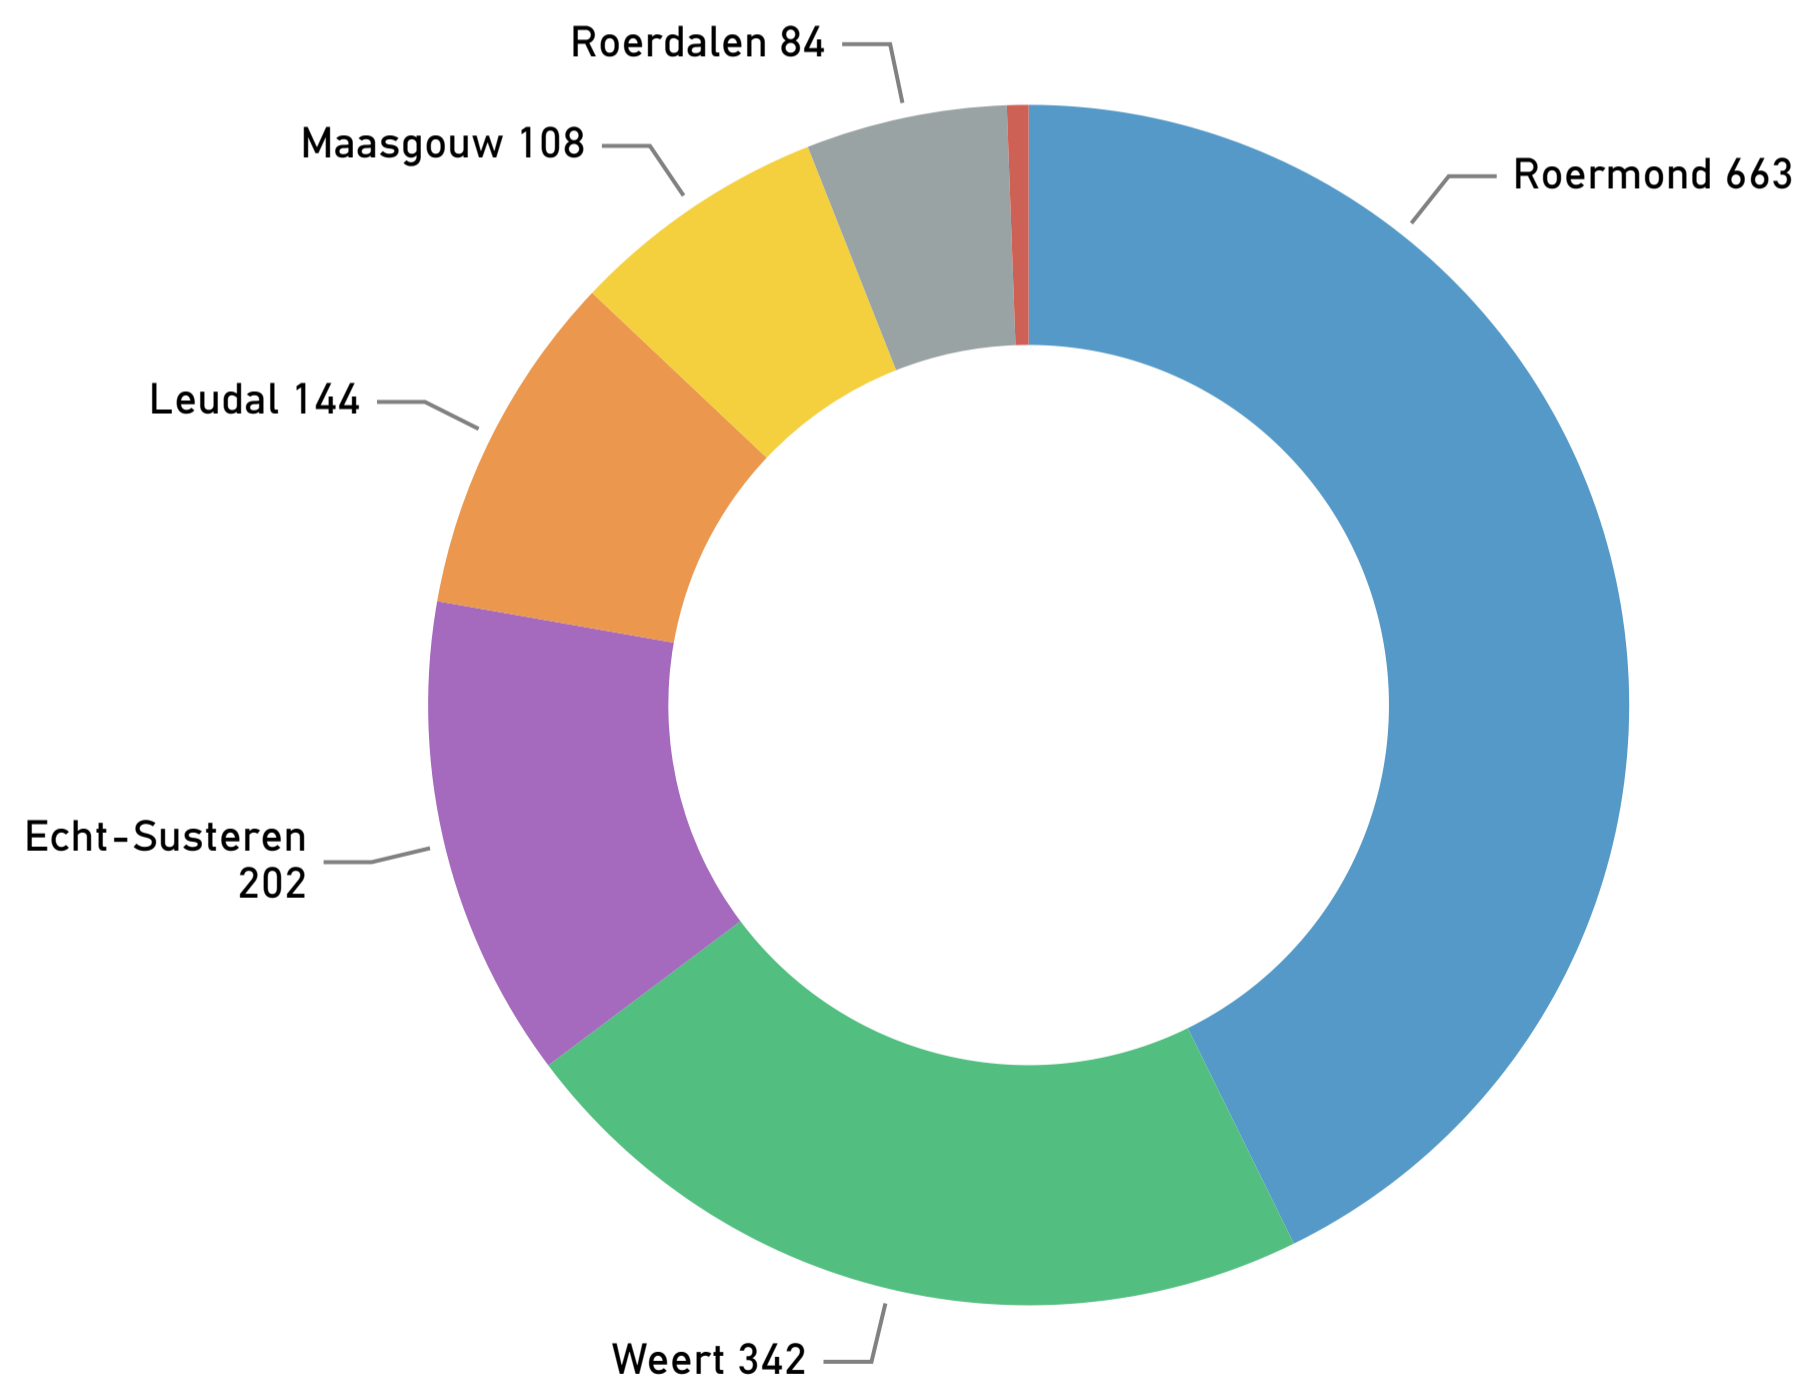

Alle

Wijk

Alle

Corporatie

Alle

1.552

Aantal huurcontracten

Aantal huurcontracten per gemeente

Verhuurd naar leeftijd

Verhuurd naar huishoudtype

jaar

2021

Gemeente

Alle

Wijk

Alle