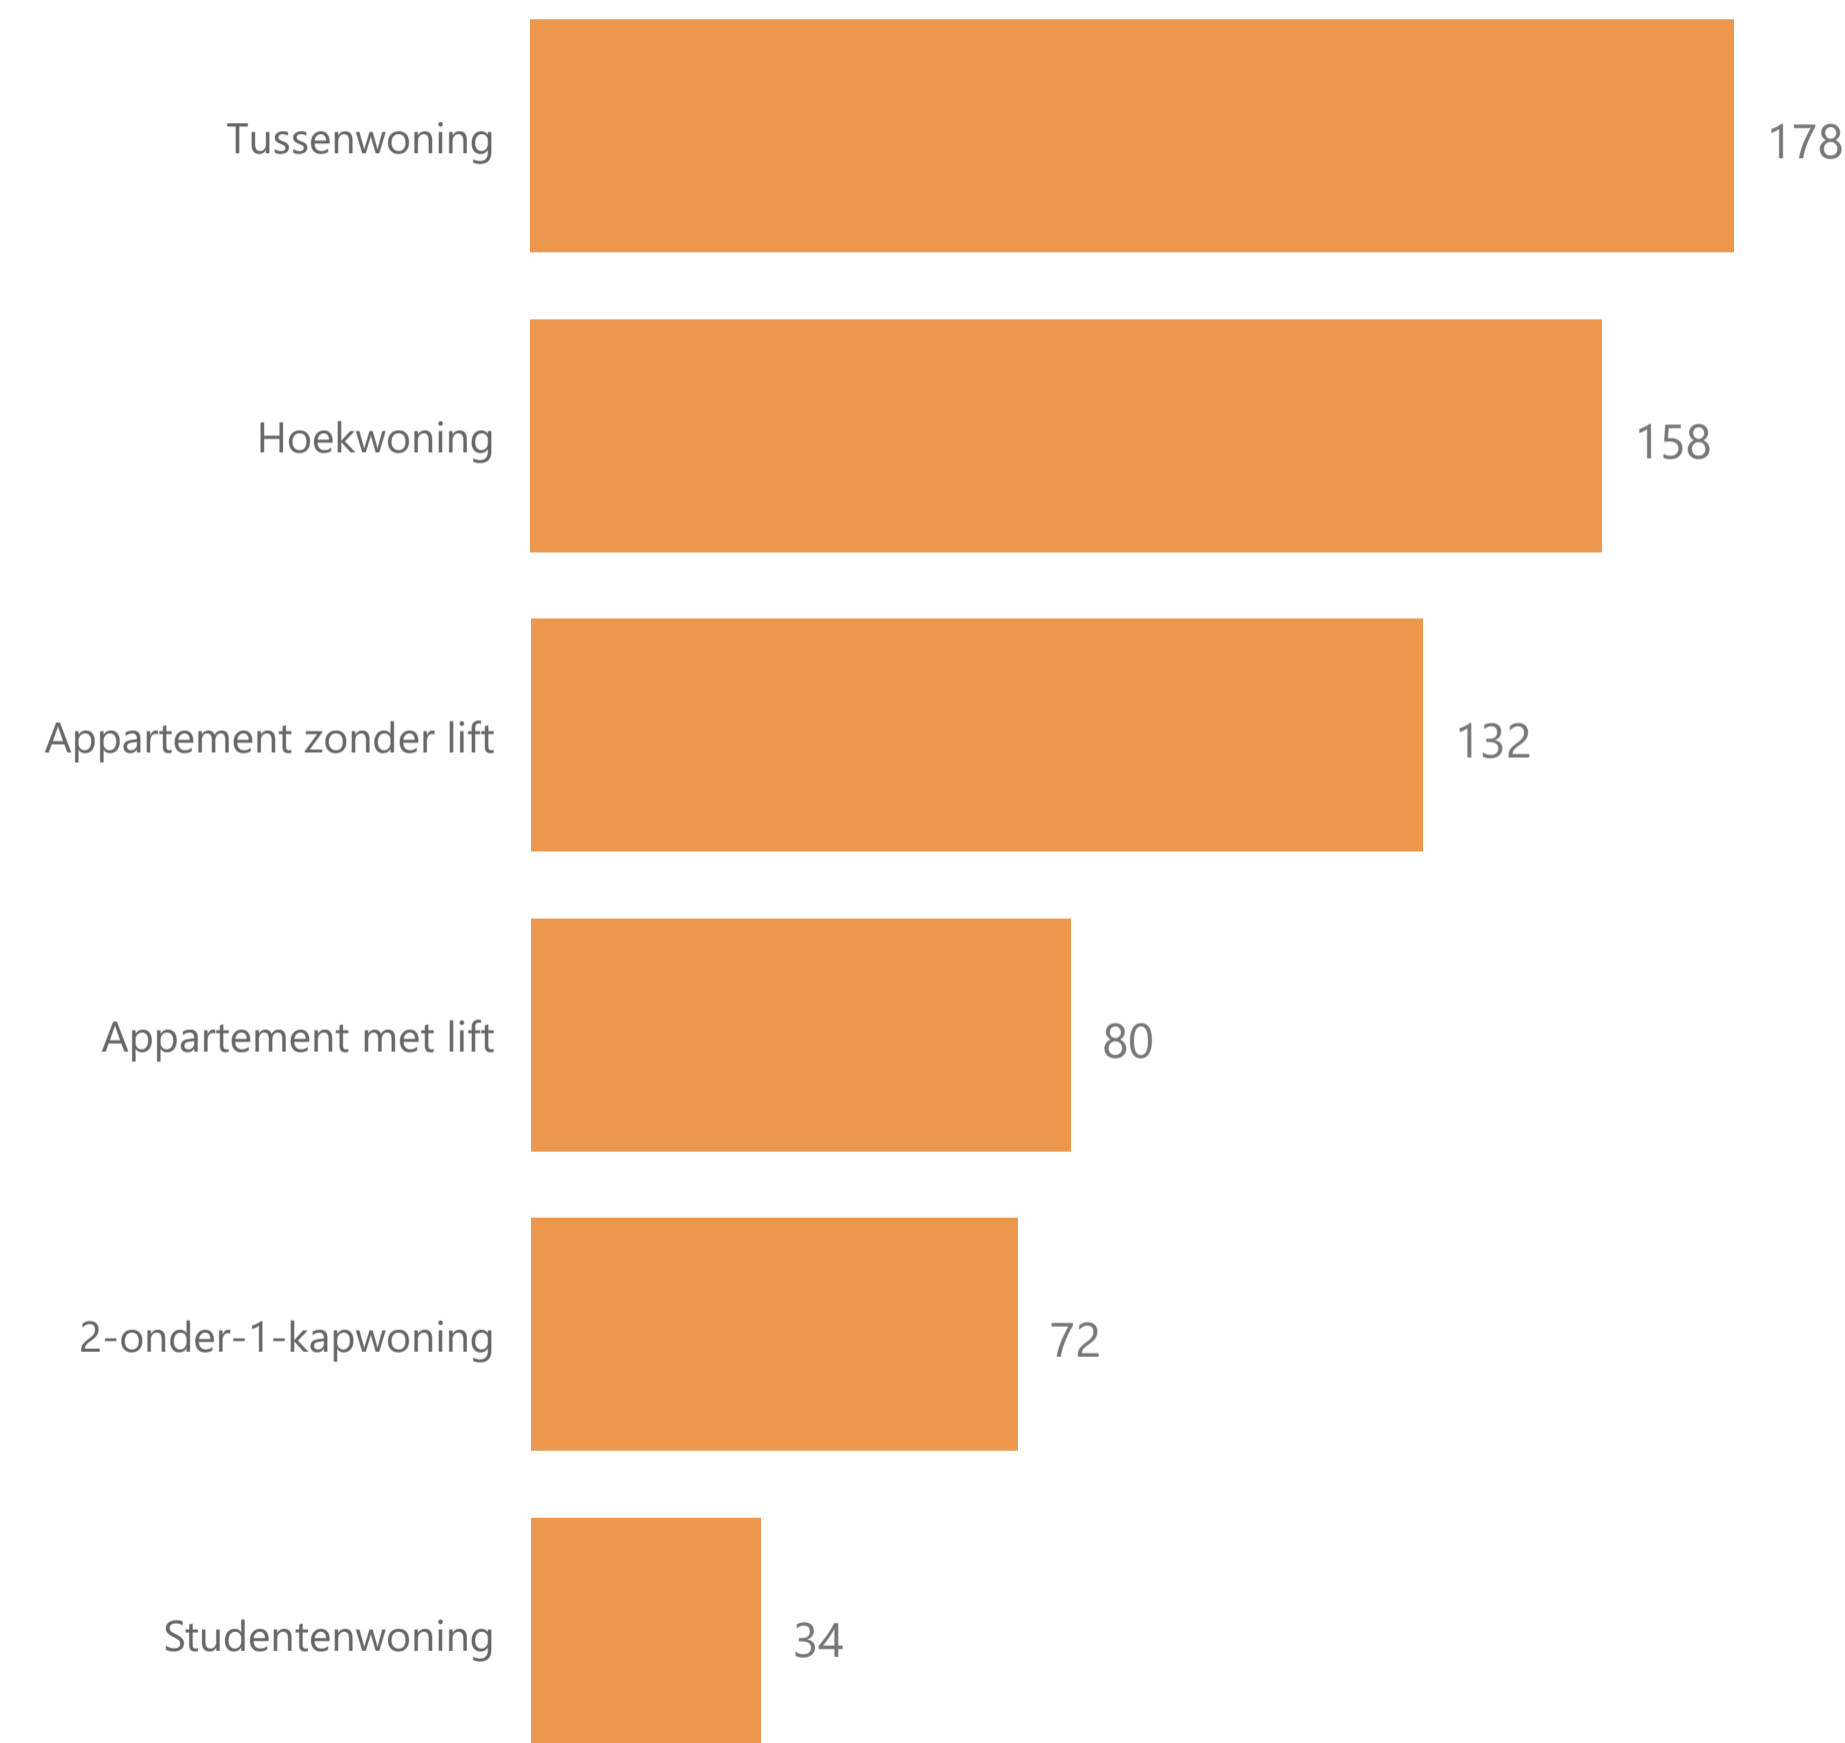

jaar

2021

Gemeente

Alle

Wijk

Alle

Corporatie

Alle

1157

Aantal huurcontracten via advertentie

120,51

Aantal reacties per advertentie

Gem. aantal reacties naar woningtype