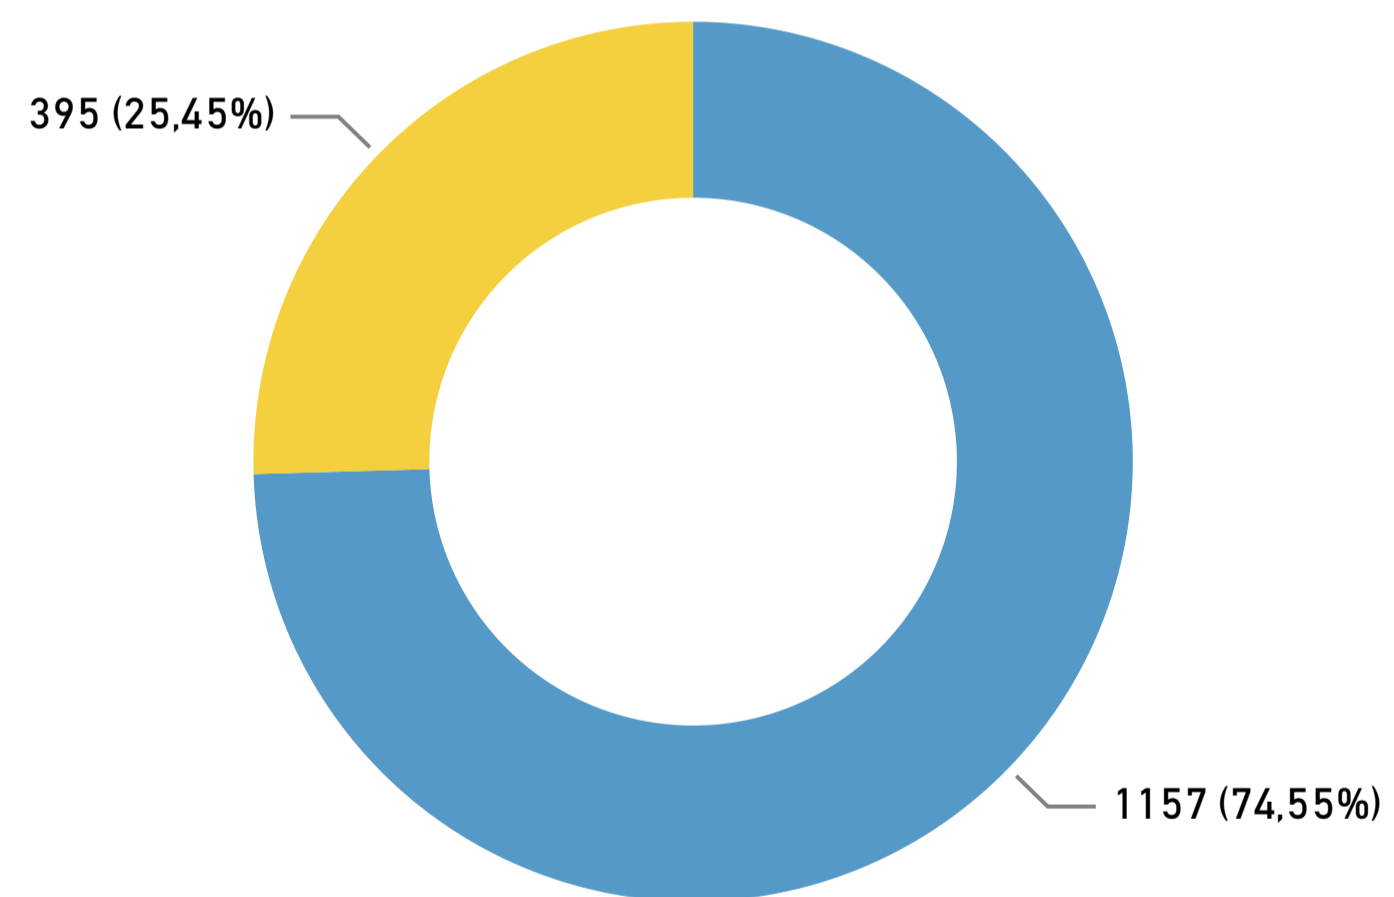

● Aantal huurcontracten via advertentie ● Aantal huurcontracten via bemiddeling

jaar

2021

Gemeente

Alle

Wijk

Alle

Corporatie

Alle

1.552

Aantal huurcontracten

Aandeel vrij aanbod en bemiddeling

● Aantal huurcontracten via advertentie ● Aantal huurcontracten via bemiddeling

Redenen bemiddeling

jaar

2021

Aantal woningzoekenden per gemeente

Aantal woningzoekenden einde periode Aantal actieve woningzoekenden

Actief zoekenden naar leeftijd

Leeftijdscategorie 27 - 65 jaar 23 - 26 jaar 66 jaar en o... 18 t/m 22 jaar