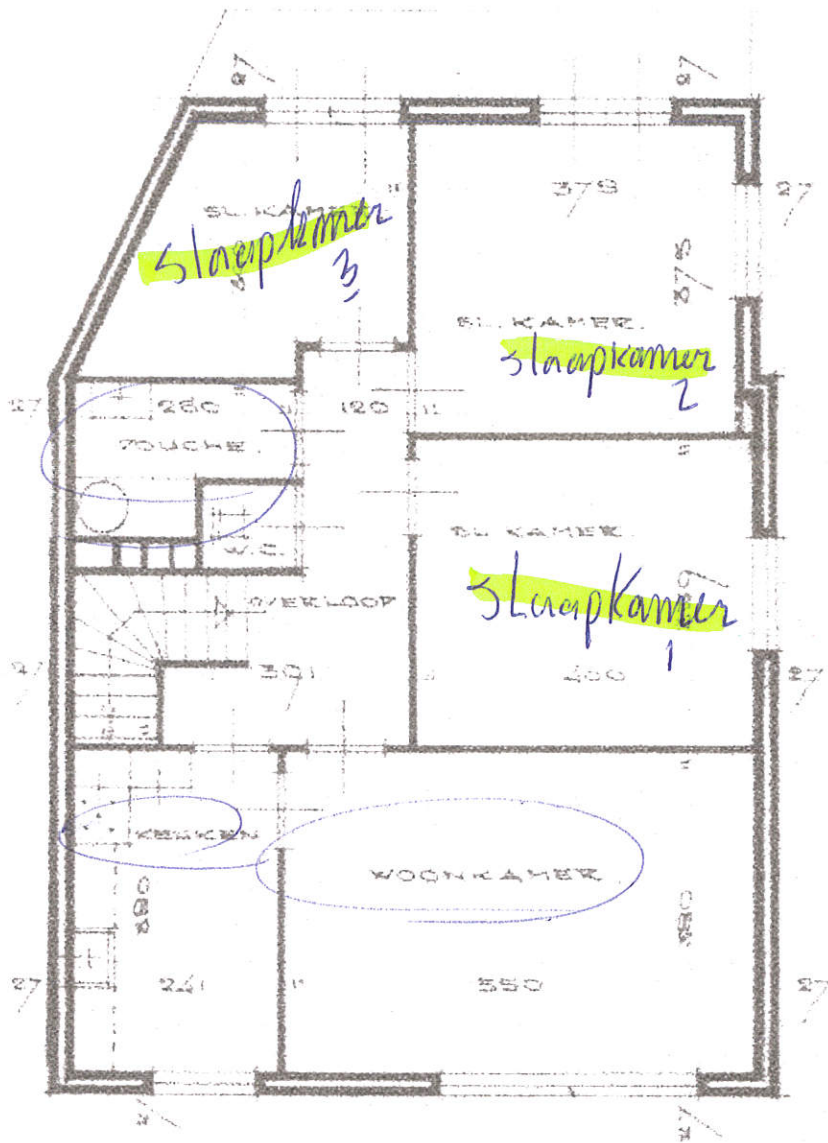

BEGANE - GROND .

*Handwritten signature:* ~~Handwritten signature~~

VERVEPIING .

Handig

gemamelyke Ruimte/  
Keuken Kamer

1x Toilet, douche en wasruimte

gama door size 1.20mtr.

slaapkamer 5

slaapkamer 4

slaapkamer 3

slaapkamer 2

slaapkamer 1

Nieuwe situatie:

- 5 x 1 persoons kamer
- gemamelyke-woonkamer
  - keuken
  - douche
  - Toilet.

boven verdieping .

Nieuwe situatie;

- 5 x 1 persoons slaapkamer
- gezamenlijke woonkamer
- Keuken
- douche
- Toilet.

- 2<sup>e</sup> verdieping

2<sup>e</sup> Verdieping.

Ruime overloop met toegang tot de 3<sup>e</sup> slaapkamer en een bergruimte

De planning is hierin een gedeelte van de berging en slaapkamer samen te voegen om een 5<sup>e</sup> slaapkamer te creëren.