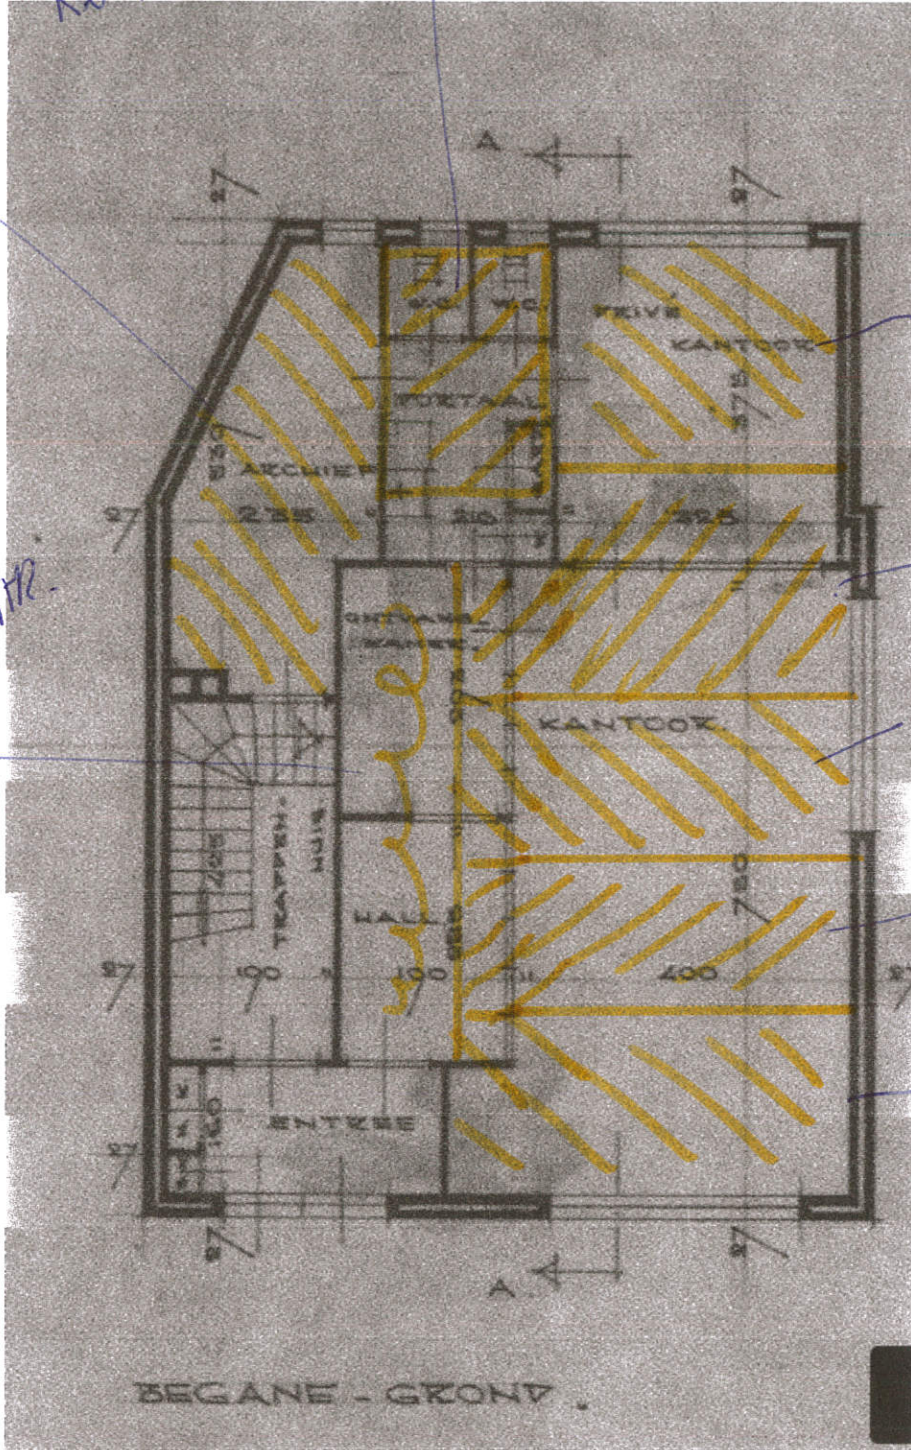

BEGANE - GROND .

*Handwritten signature:* ~~Handwritten signature~~

VERVEPIING .

Handig

gemamelyke Ruimte/  
Keuken Kamer

1x Toilet, douche en wasruimte

gama door size 1.20mtr.

slaapkamer 5

slaapkamer 4

slaapkamer 3

slaapkamer 2

slaapkamer 1

Nieuwe situatie:

- 5 x 1 persoons kamer
- gemamelyke-woonkamer
  - keuken
  - douche
  - Toilet.

boven verdieping .

Nieuwe situatie;

- 5 x 1 persoons slaapkamer
- gezamenlijke woonkamer
- Keuken
- douche
- Toilet.

- 2<sup>e</sup> verdieping

2<sup>e</sup> Verdieping.

Ruime overloop met toegang tot de 3<sup>e</sup> slaapkamer en een bergruimte

De planning is hierin een gedeelte van de berging en slaapkamer samen te voegen om een 5<sup>e</sup> slaapkamer te creëren.