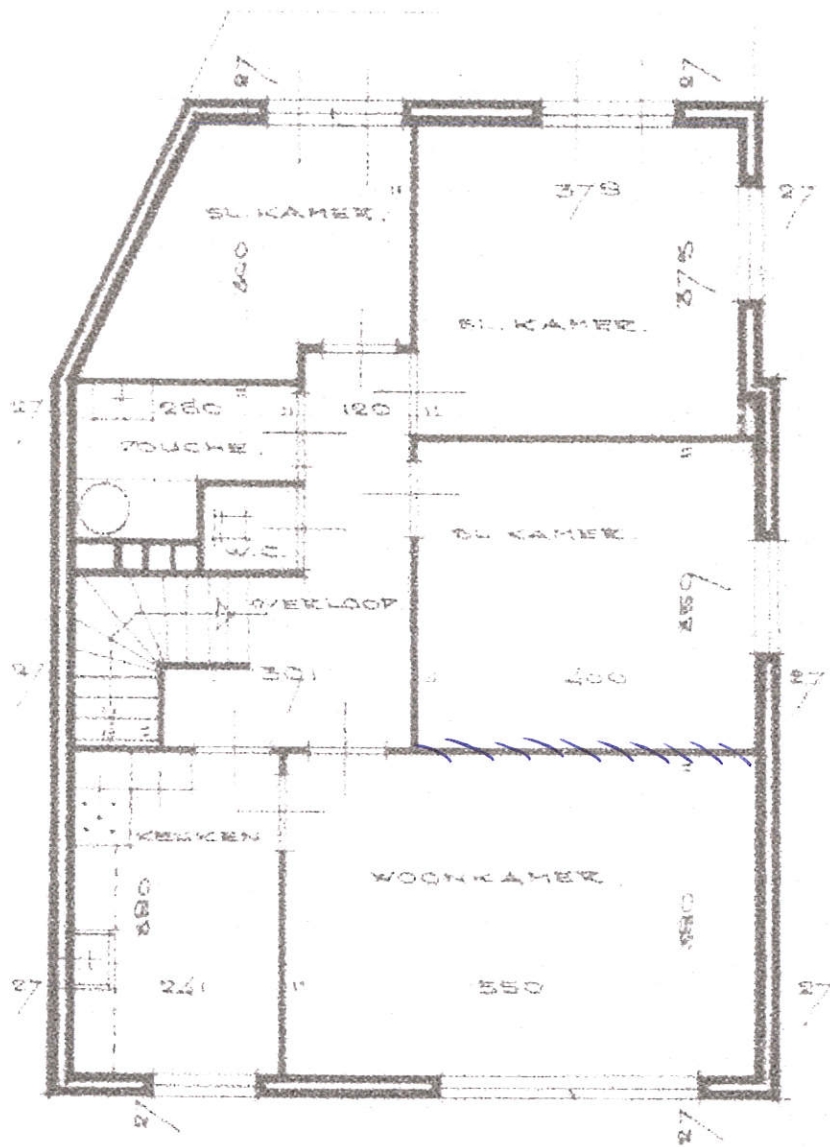

BEGANE - GROND .

*Handwritten signature:* ~~Handwritten signature~~

VERVEPIING .

Handig

gemamelyke Ruimte/  
Keuken Kamer

1x Toilet, douche en wasruimte

gama door size 1.20mtr.

slaapkamer 5

slaapkamer 4

slaapkamer 3

slaapkamer 2

slaapkamer 1

Nieuwe situatie:

- 5 x 1 persoons kamer
- gemamelyke-woonkamer
  - keuken
  - douche
  - Toilet.

boven verdieping .

Nieuwe situatie;

- 5 x 1 persoons slaapkamer
- gezamenlijke woonkamer
- Keuken
- douche
- Toilet.

- 2<sup>e</sup> verdieping

2<sup>e</sup> Verdieping.

Ruime overloop met toegang tot de 3<sup>e</sup> slaapkamer en een bergruimte

De planning is hierin een gedeelte van de berging en slaapkamer samen te voegen om een 5<sup>e</sup> slaapkamer te creëren.