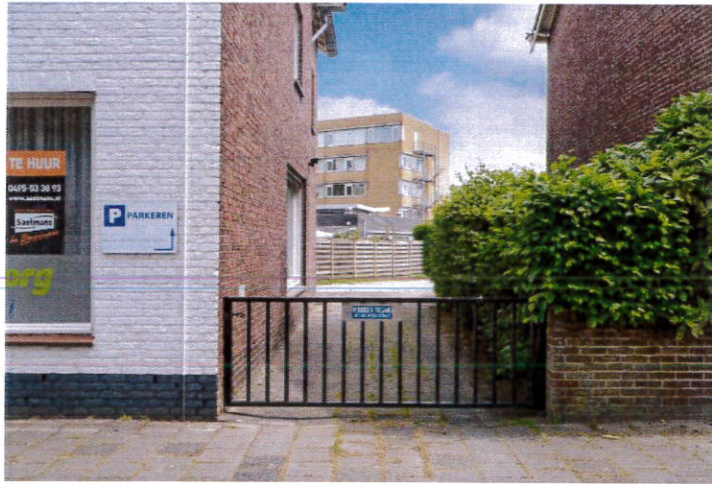

Parkeer mogelijkheden Emma singel 33a en 33b te Weert

- 2 parkeer garages + voldoende plaats voor gestelde norm van vereiste 6 parkeerplaatsen op eigen terrein.