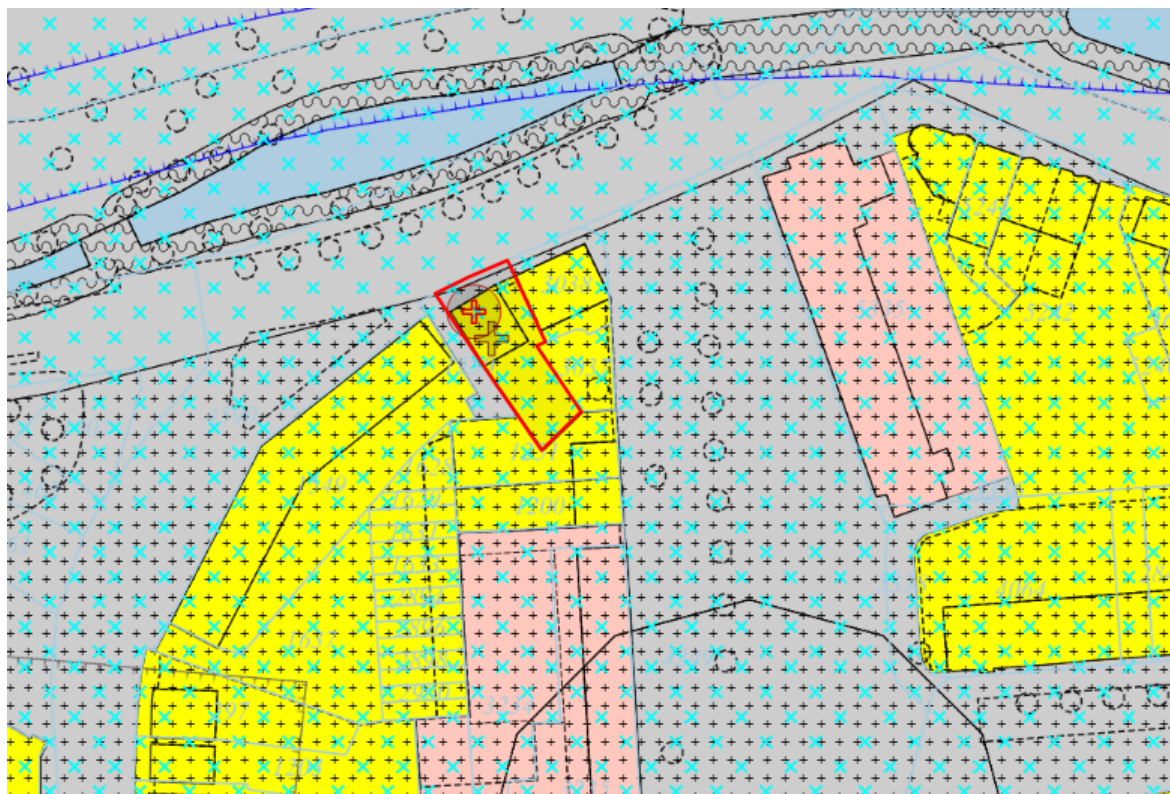

## Abbeidingen Louis Regoutstraat 5

Kadastrale situatie

Uitsnede bestemmingsplan

Luchtfoto

Vogelvlucht foto richting noorden

Vogelvlucht foto richting zuiden

Streetview