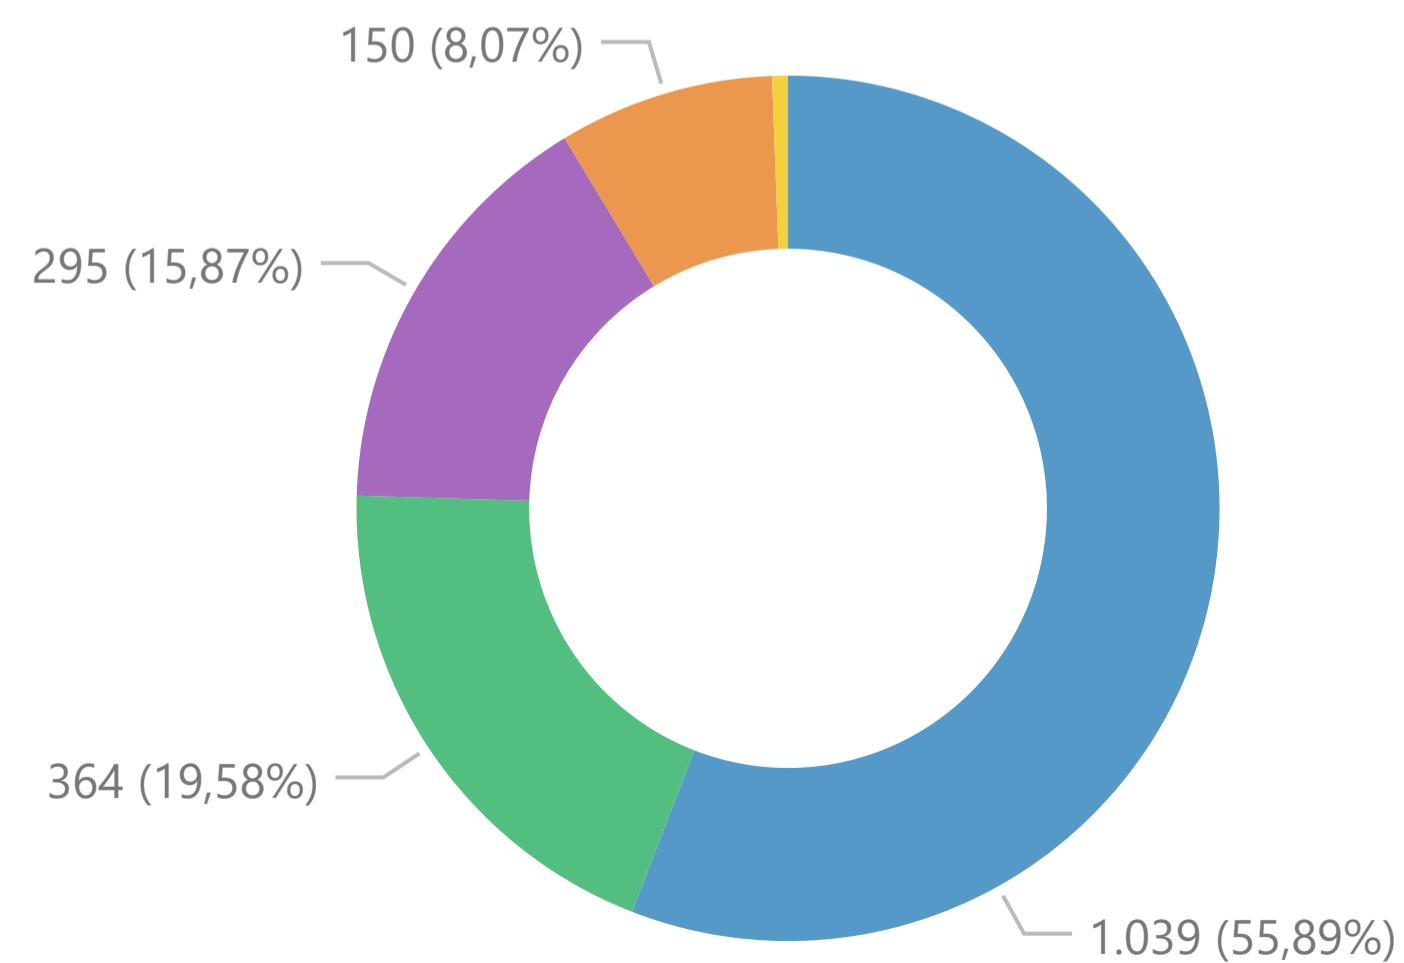

Aantal woningzoekenden einde periode Aantal actieve woningzoekenden

Actief zoekenden naar leeftijd

Leeftijdscategorie 27 - 65 jaar 23 - 26 jaar 18 t/m 22 jaar 66 jaar en o...

Actief zoekenden naar huishoudtype

Huishoudtype Alleenstaand Eenoudergezin Stel zonder ki... Stel met kin... Overig

jaar

2021

Gemeente

Weert

Wijk

Alle

Corporatie