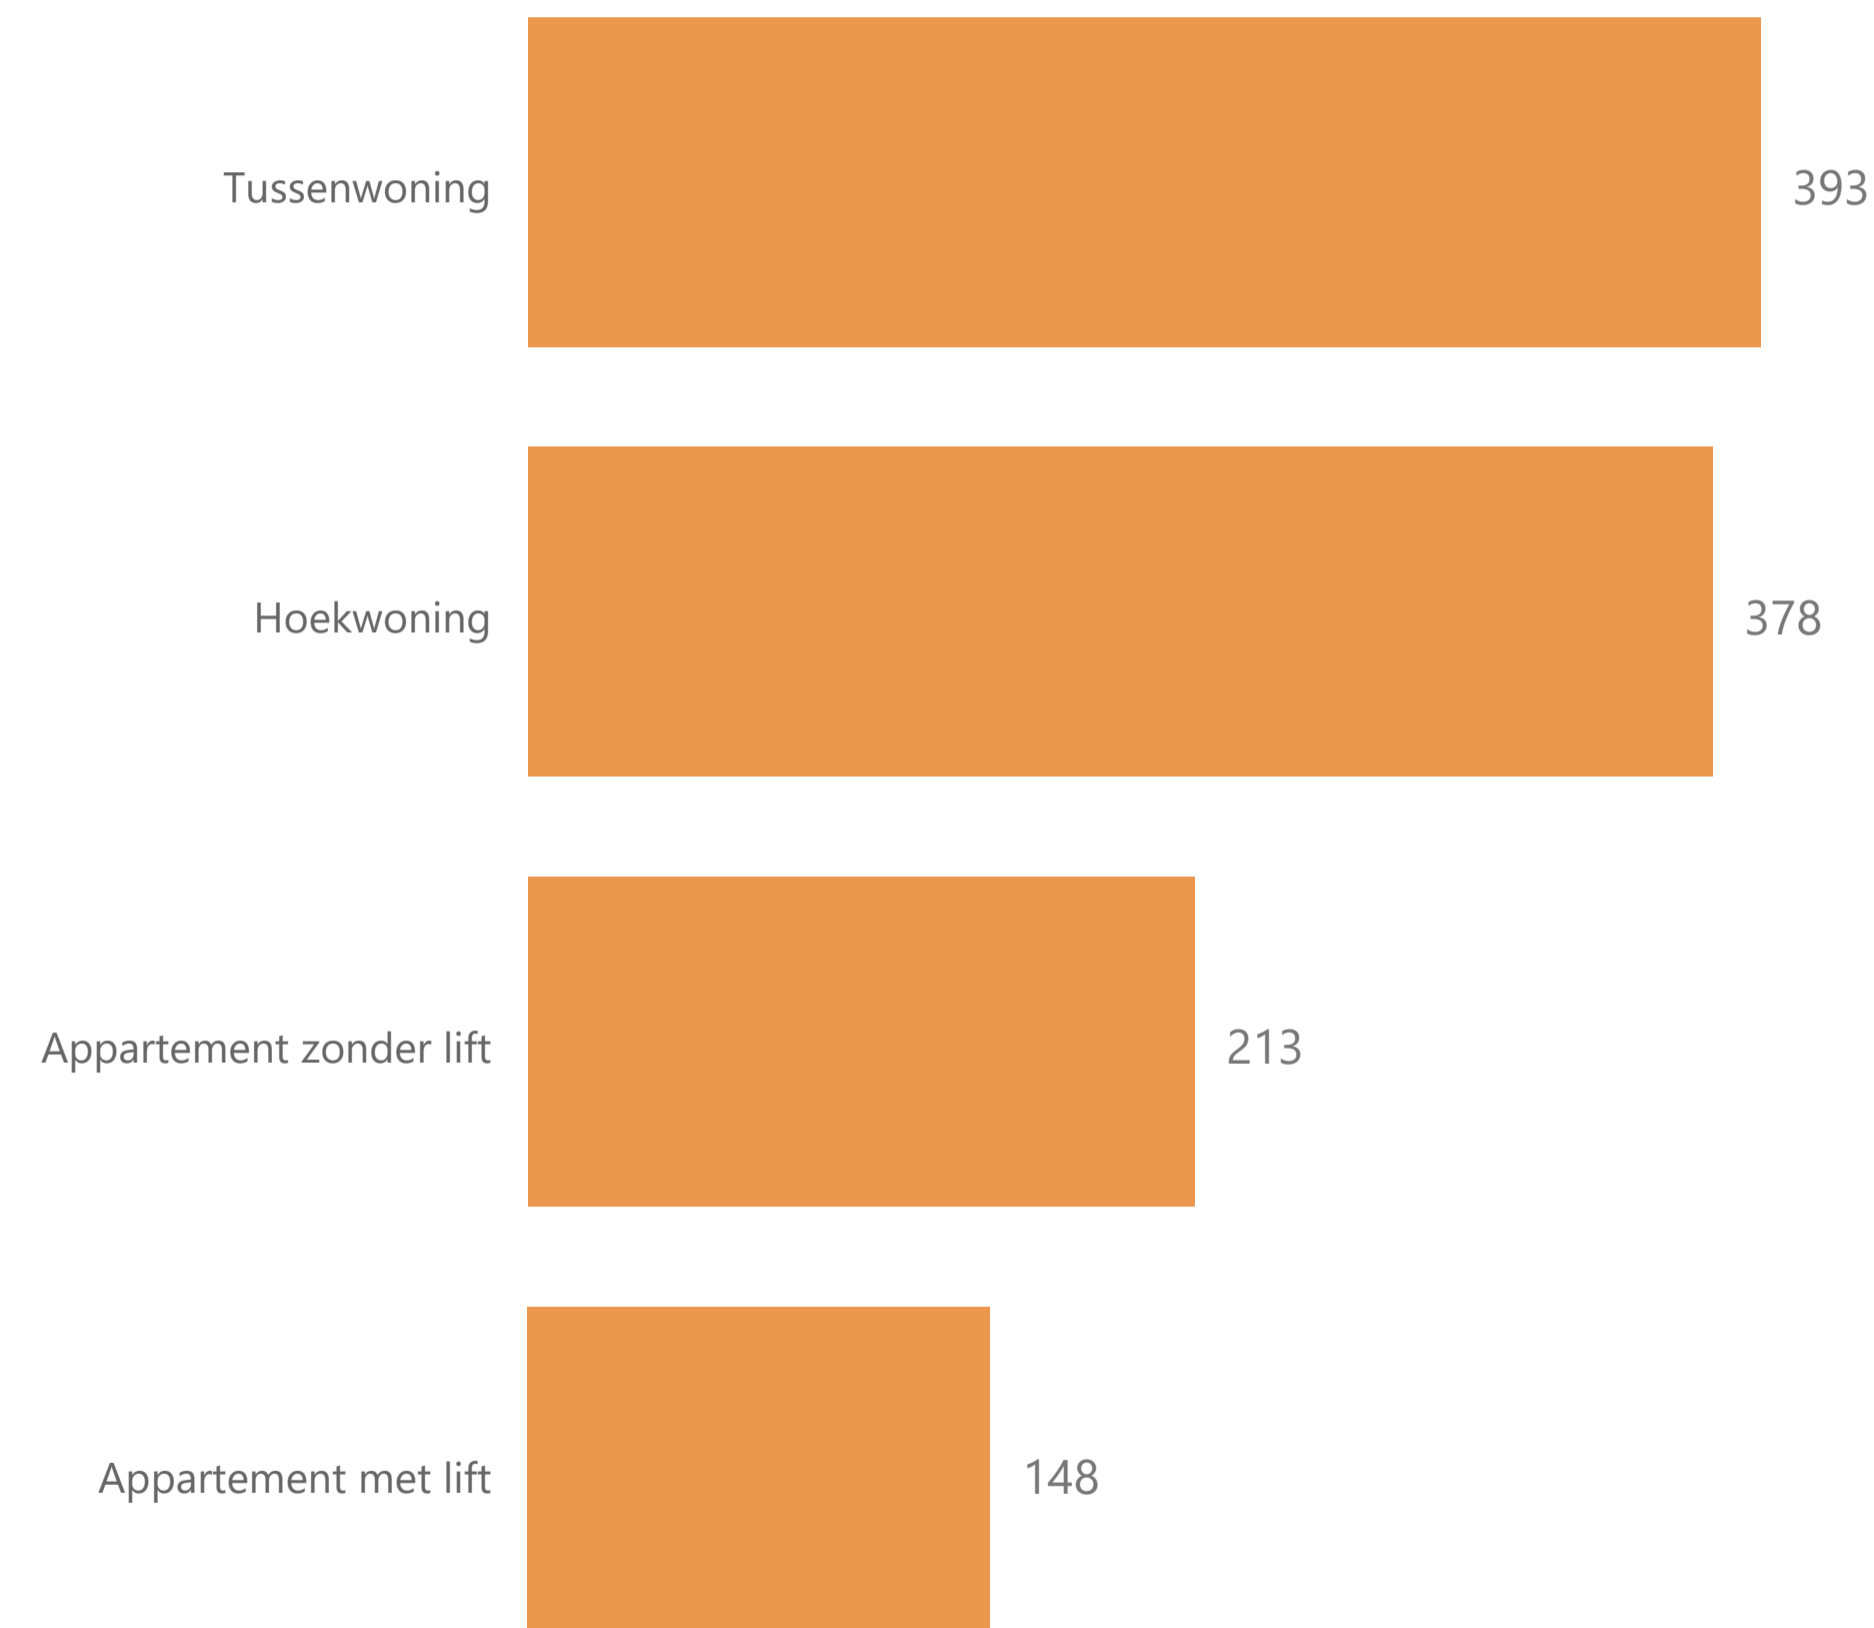

Gem. aantal reacties naar woningtype