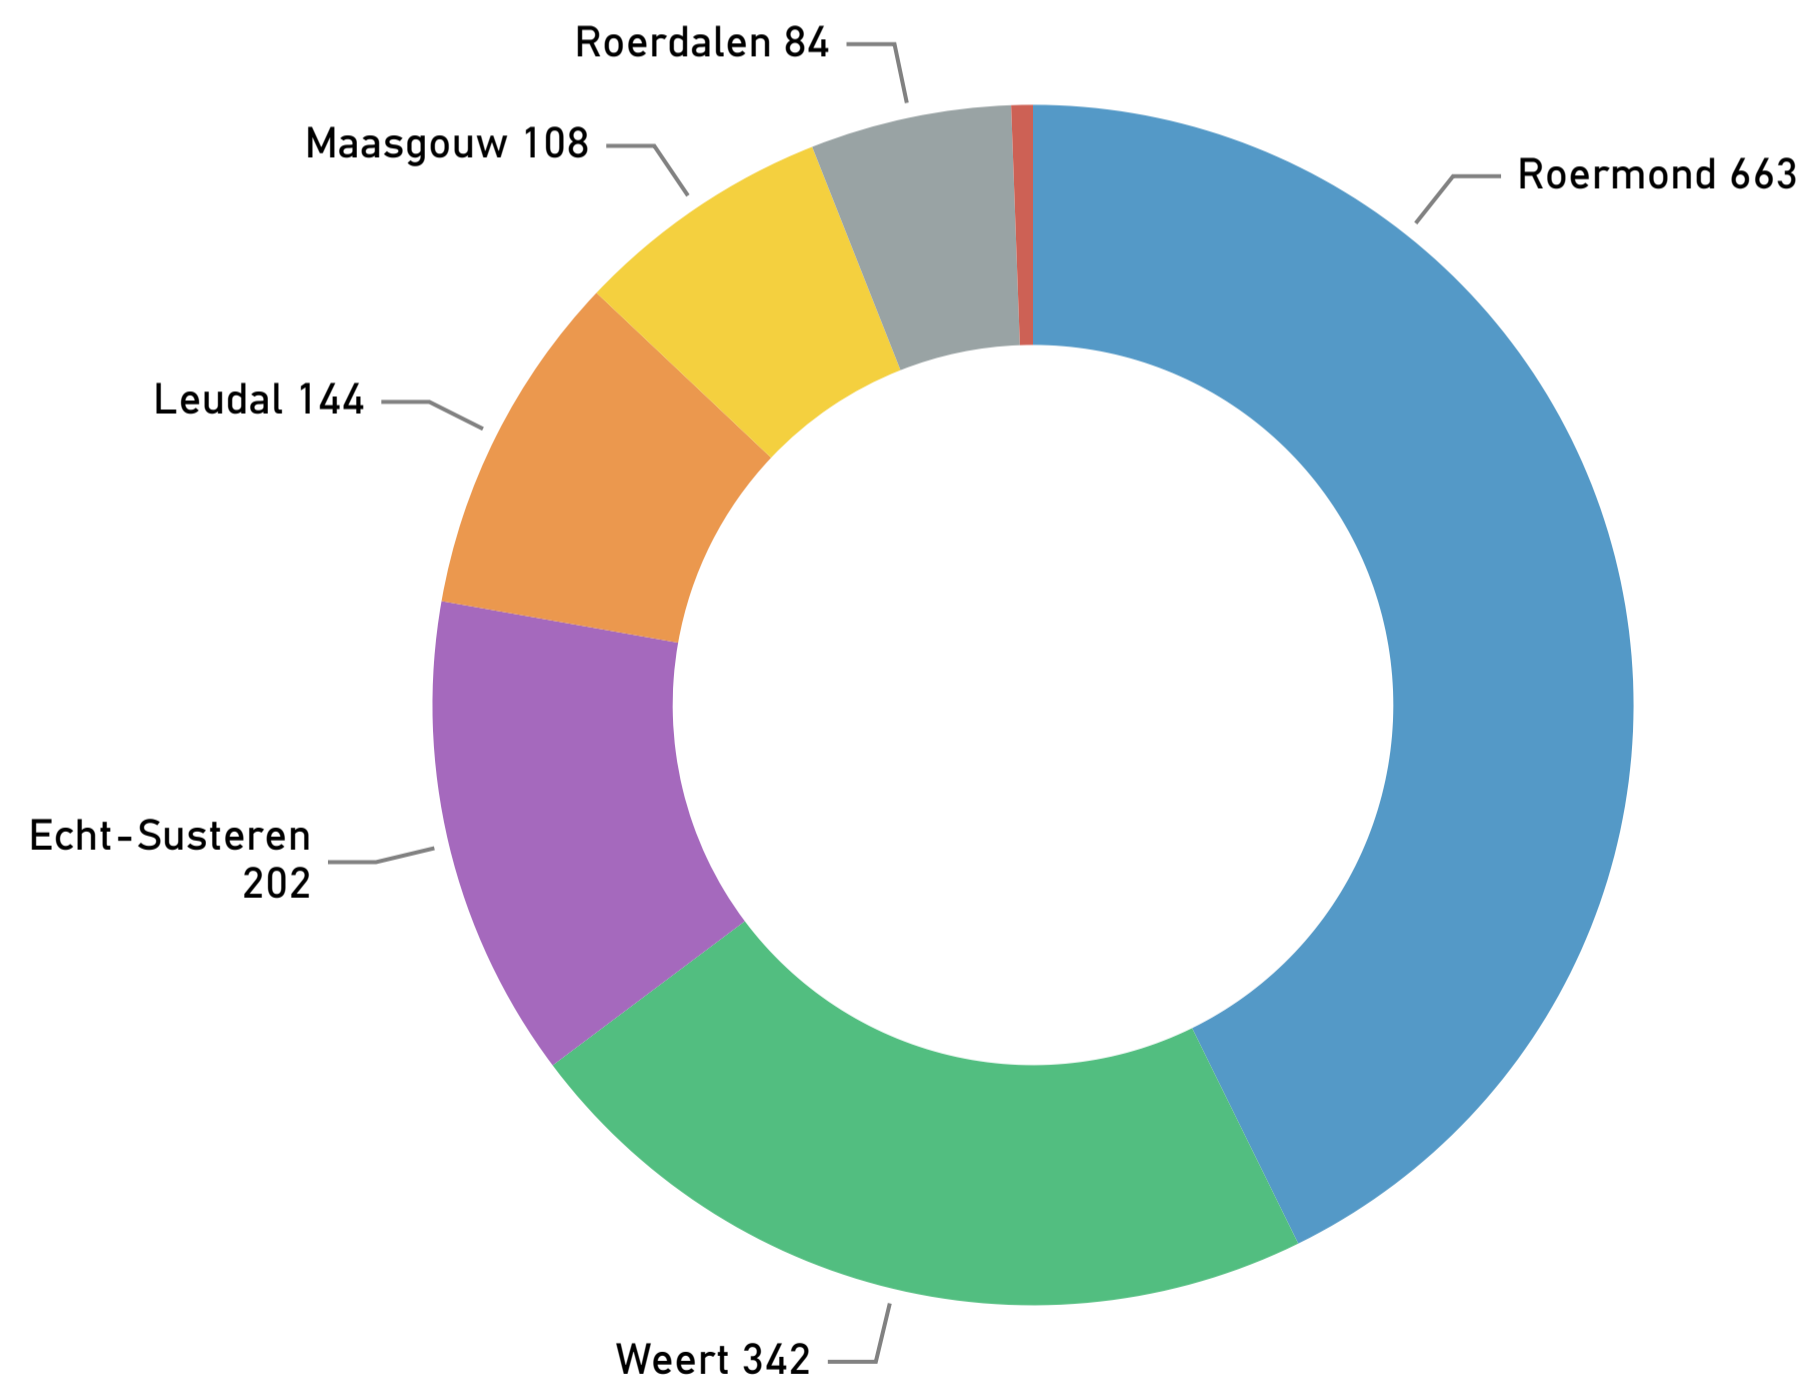

Alle

342

Aantal huurcontracten

Aantal huurcontracten per gemeente

Verhuurd naar leeftijd

Verhuurd naar huishoudtype

jaar

2021