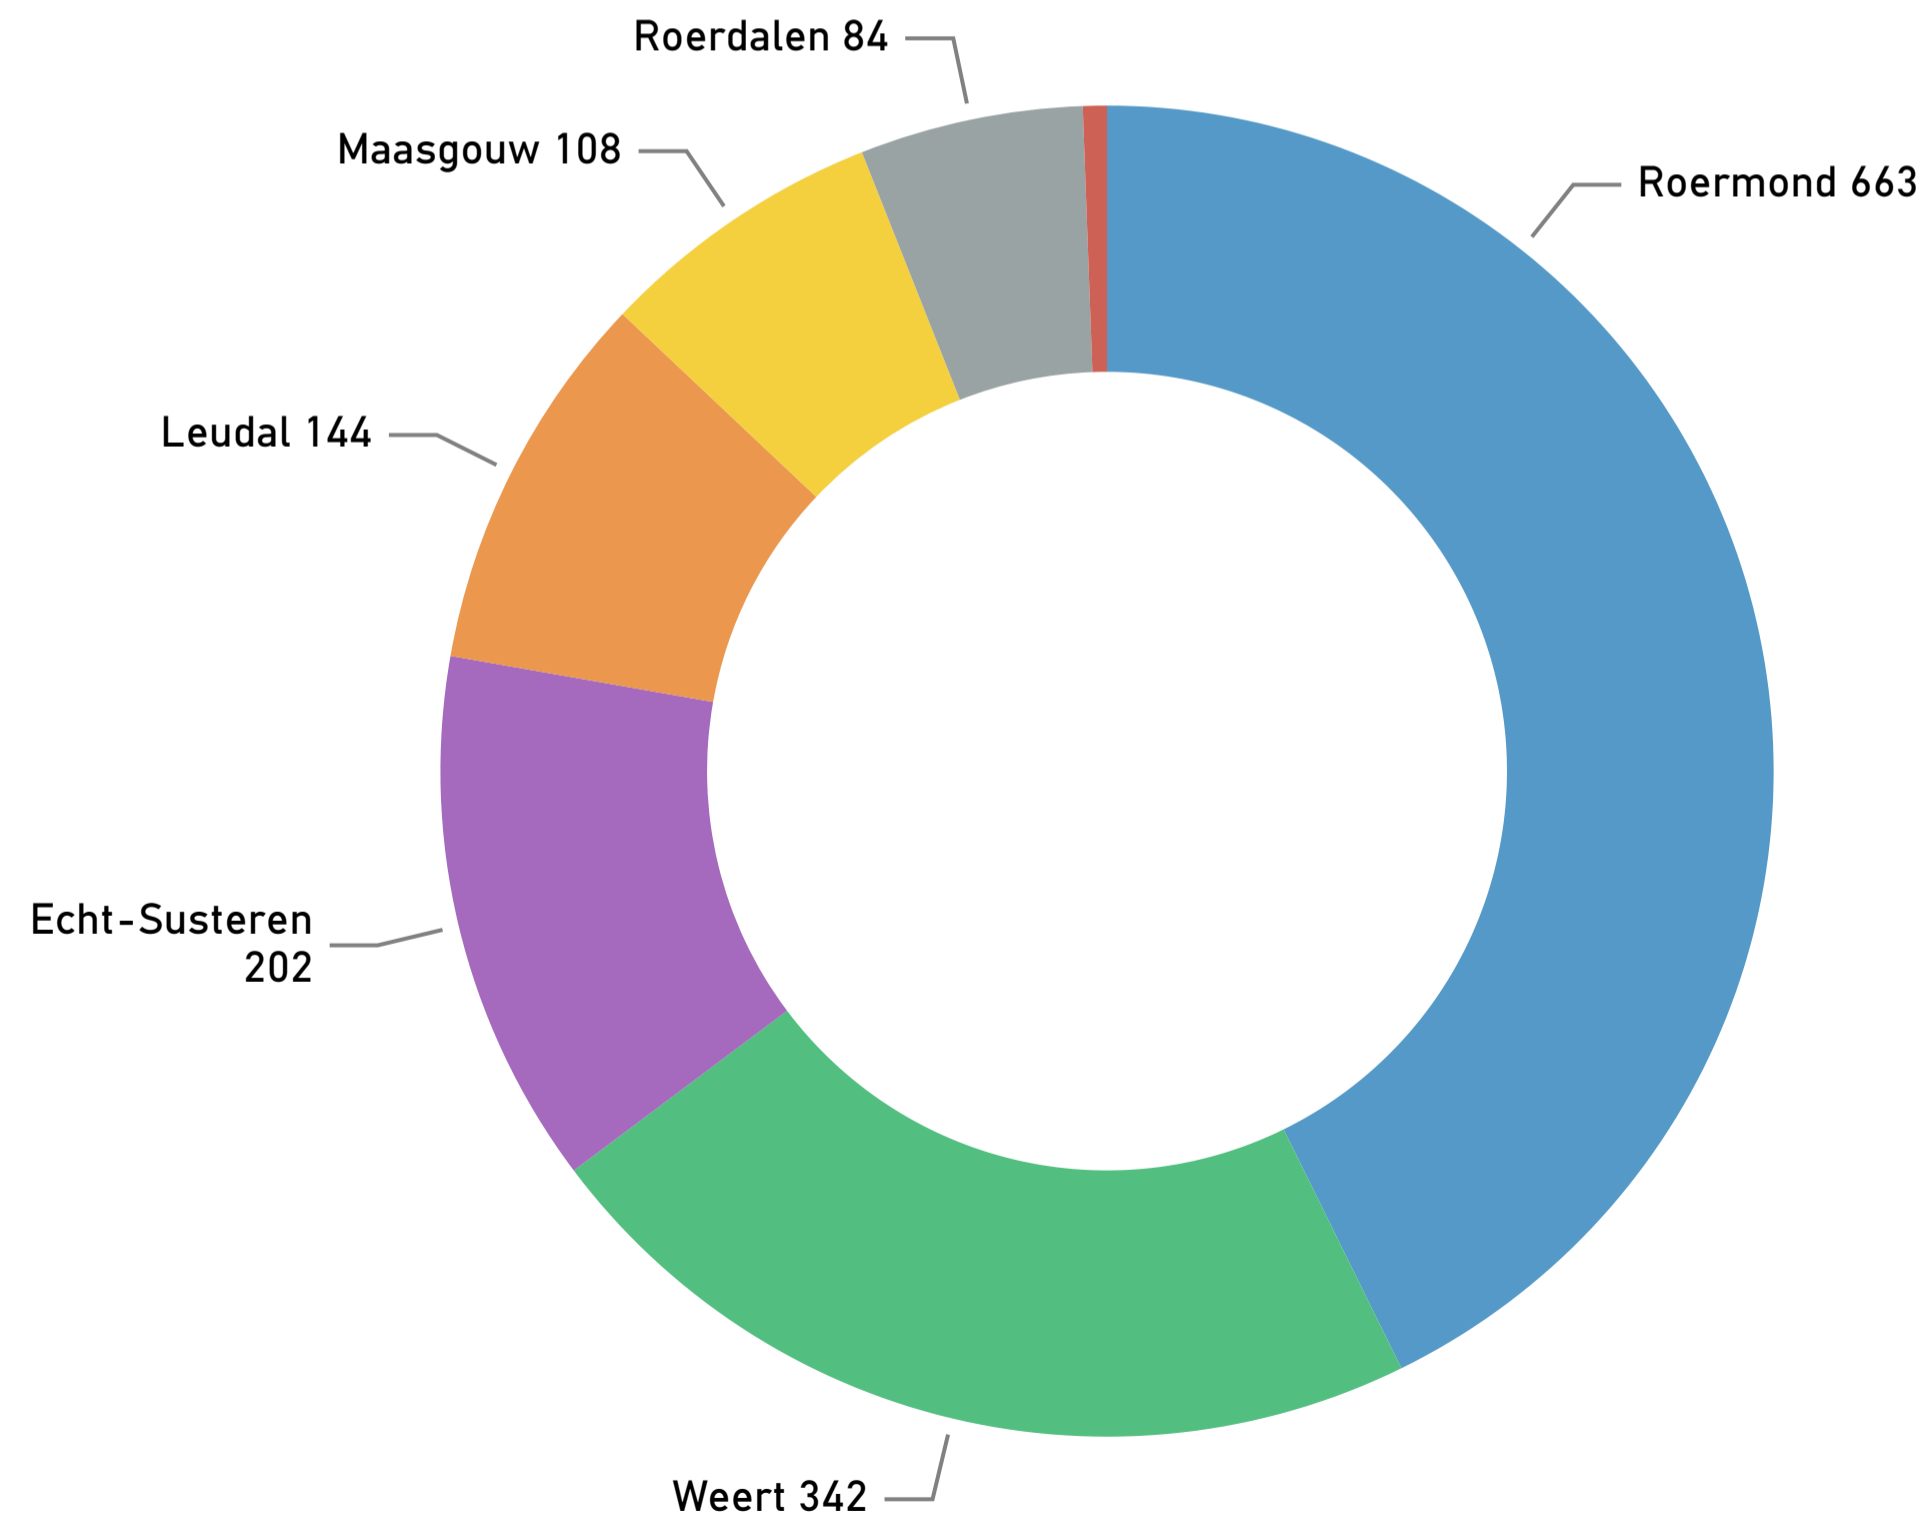

jaar
2021

Gemeente
Weert

Wijk
Alle

Corporatie
Alle

342

Aantal huurcontracten

Aantal huurcontracten per gemeente

Naar eenheidtype