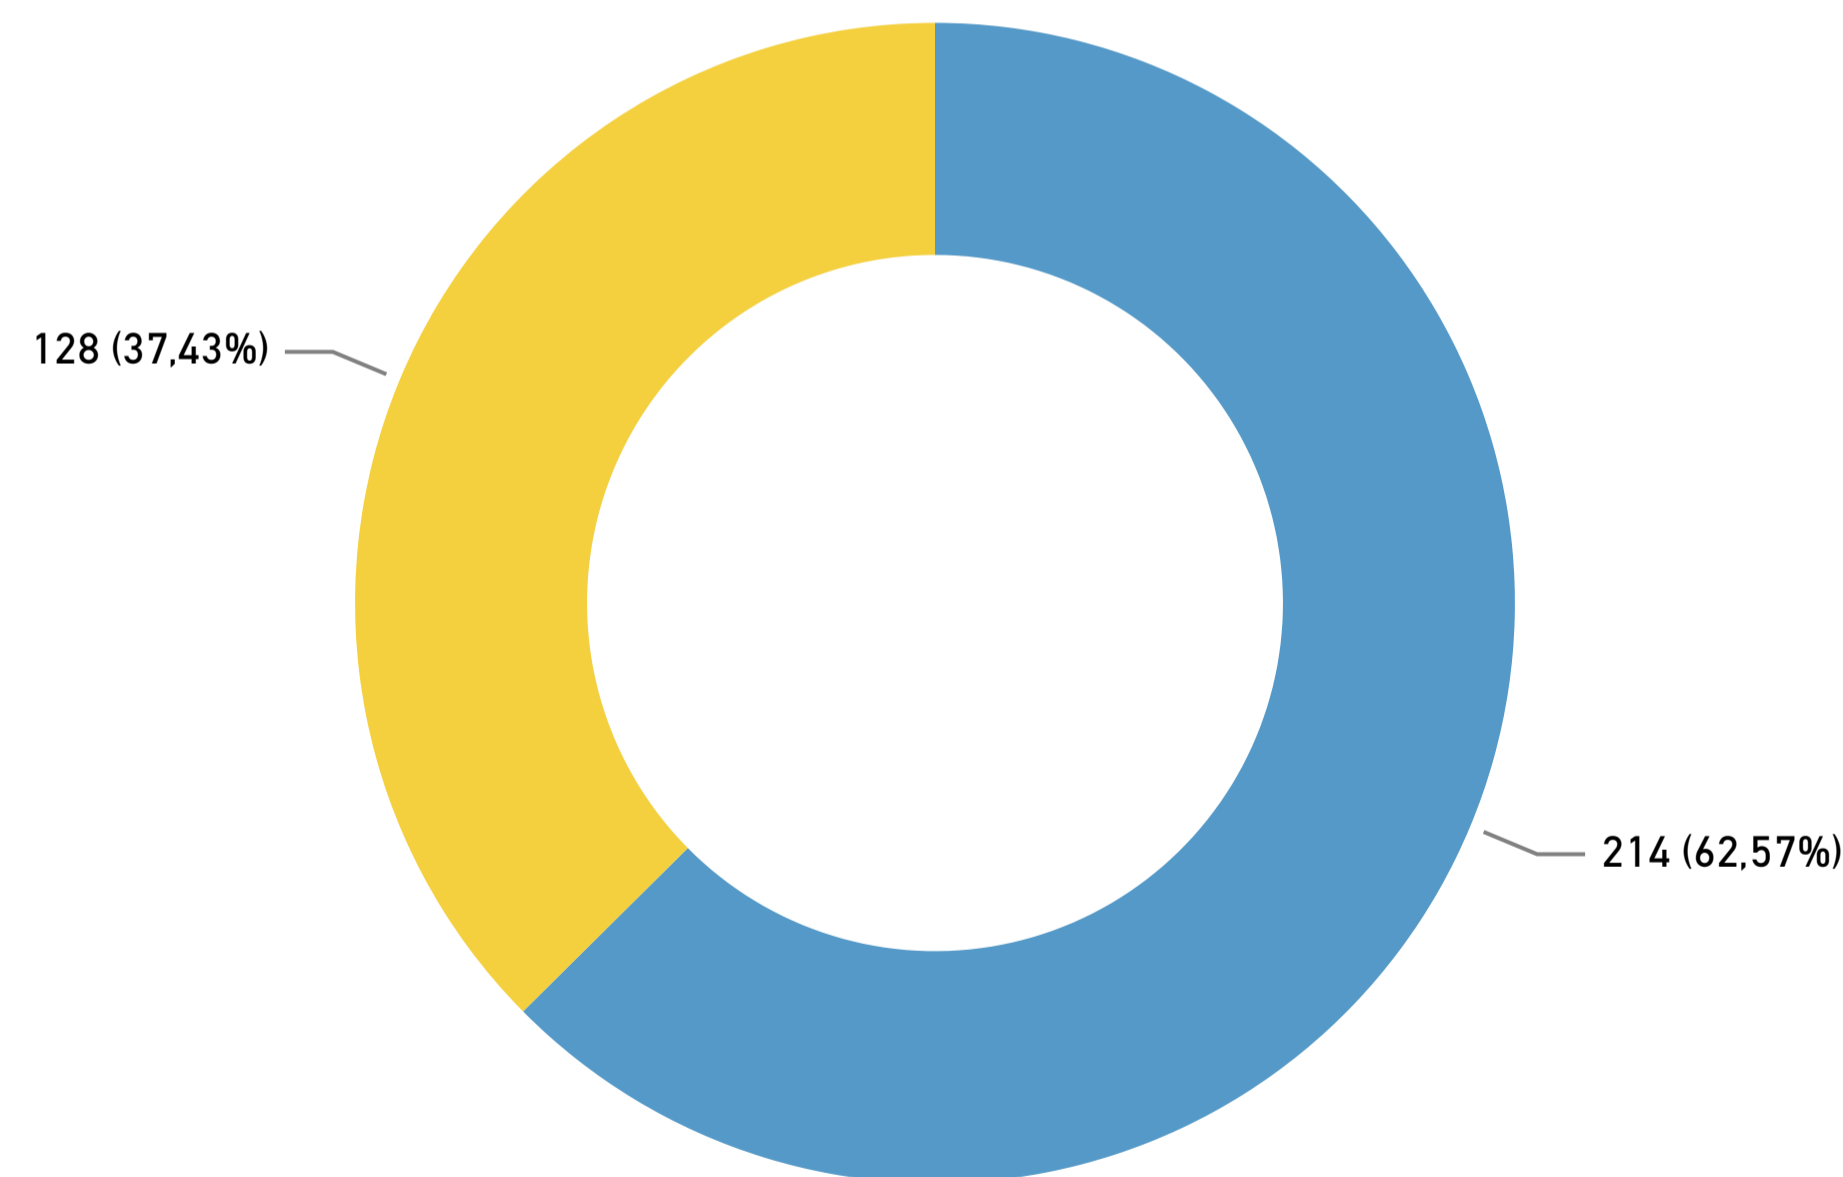

Aantal bemiddelde woningen per gemeente

Gemeente ● Roermond ● Weert ● Echt-Susteren ● Leudal ● Roerdalen ● Maasgouw ● Nederweert

Aandeel vrij aanbod en bemiddeling

● Aantal huurcontracten via advertentie ● Aantal huurcontracten via bemiddeling

Alle

Herkomst nieuwe huurders

342

Aantal huurcontracten

65%

Percentage verhuurd aan eigen inwoner

210,31

Aantal reacties per advertentie