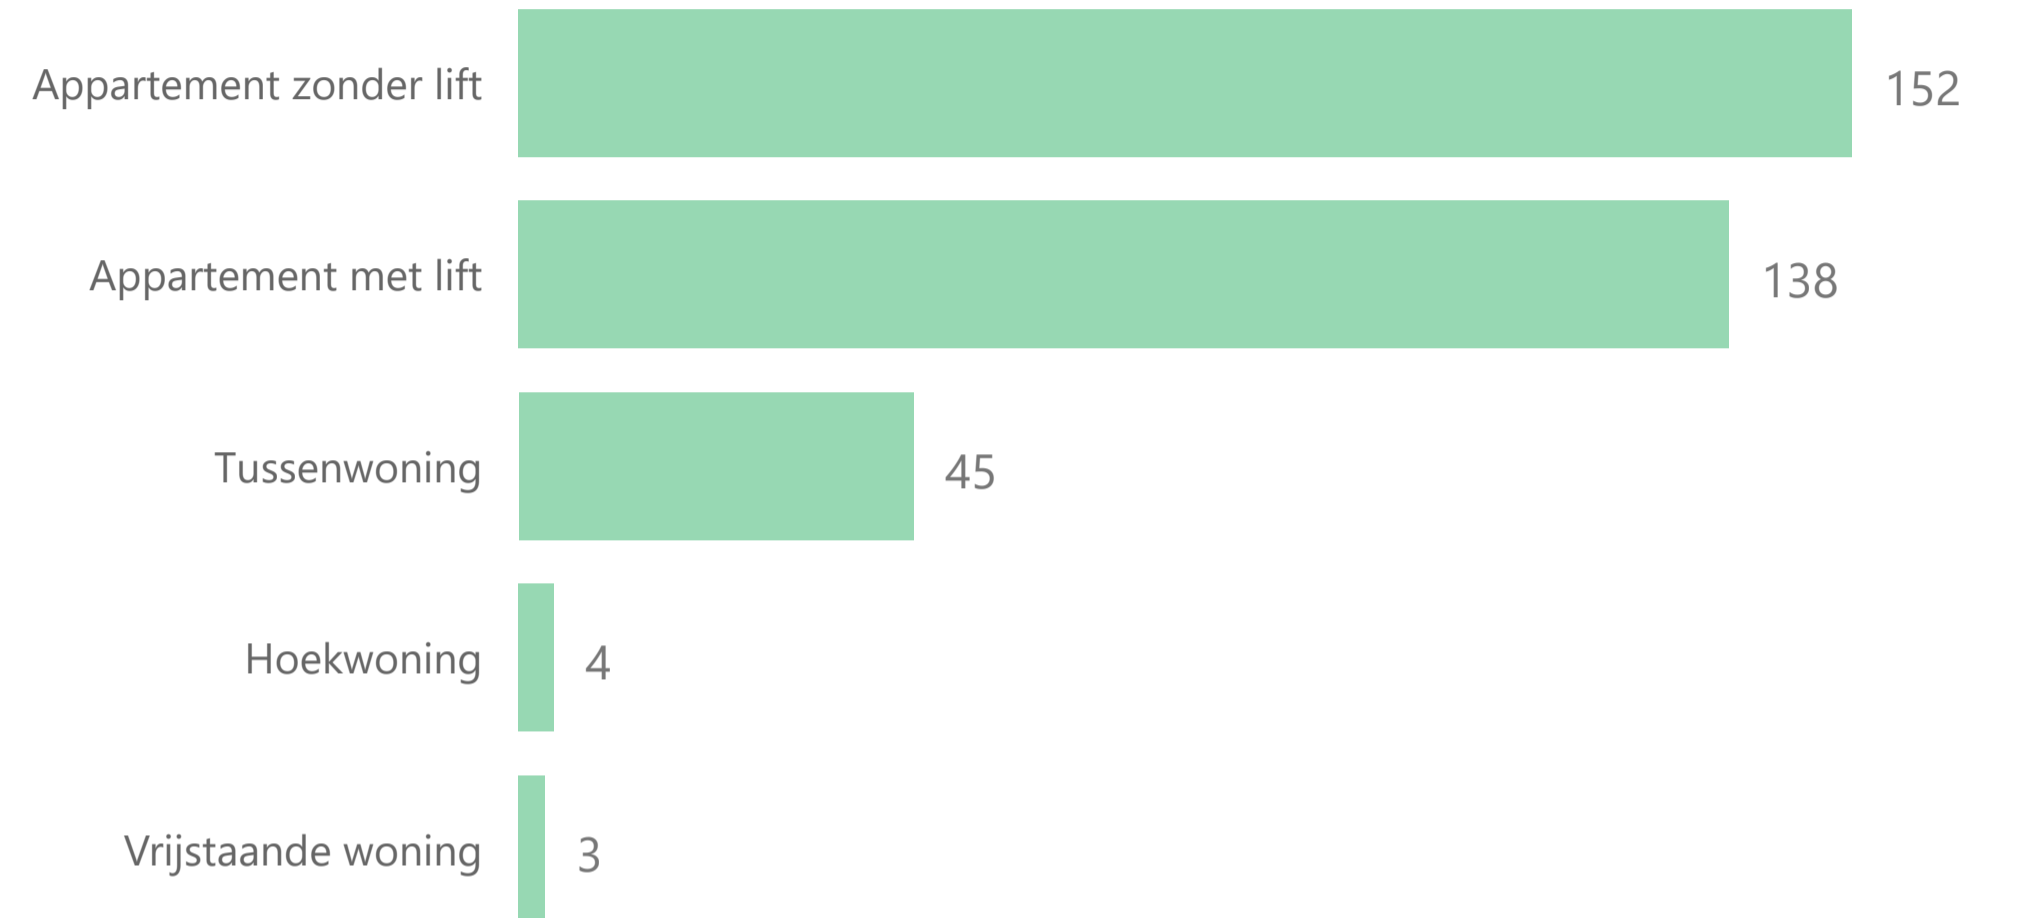

Naar eenheidtype