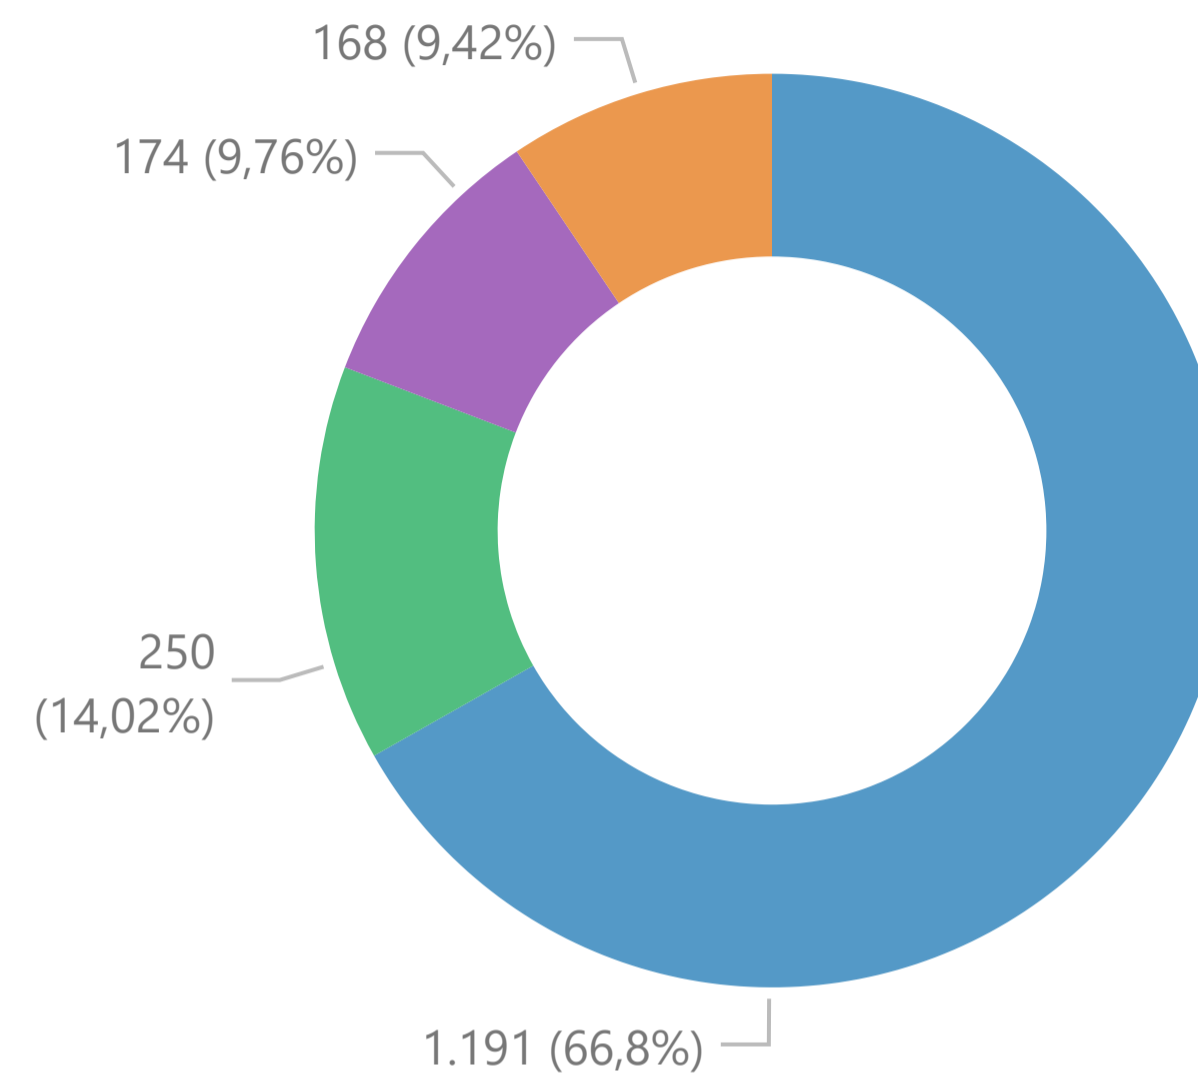

Aantal reacties per advertentie

Gem. aantal reacties per gemeente

Gem. aantal reacties naar woningtype

jaar

2021

Gemeente

Weert

Aantal woningzoekenden per gemeente

Aantal woningzoekenden einde periode Aantal actieve woningzoekenden

Actief zoekenden naar leeftijd

Leeftijdscategorie 27 - 65 jaar 23 - 26 jaar 18 t/m 22 jaar 66 jaar en o...

Actief zoekenden naar huishoudtype