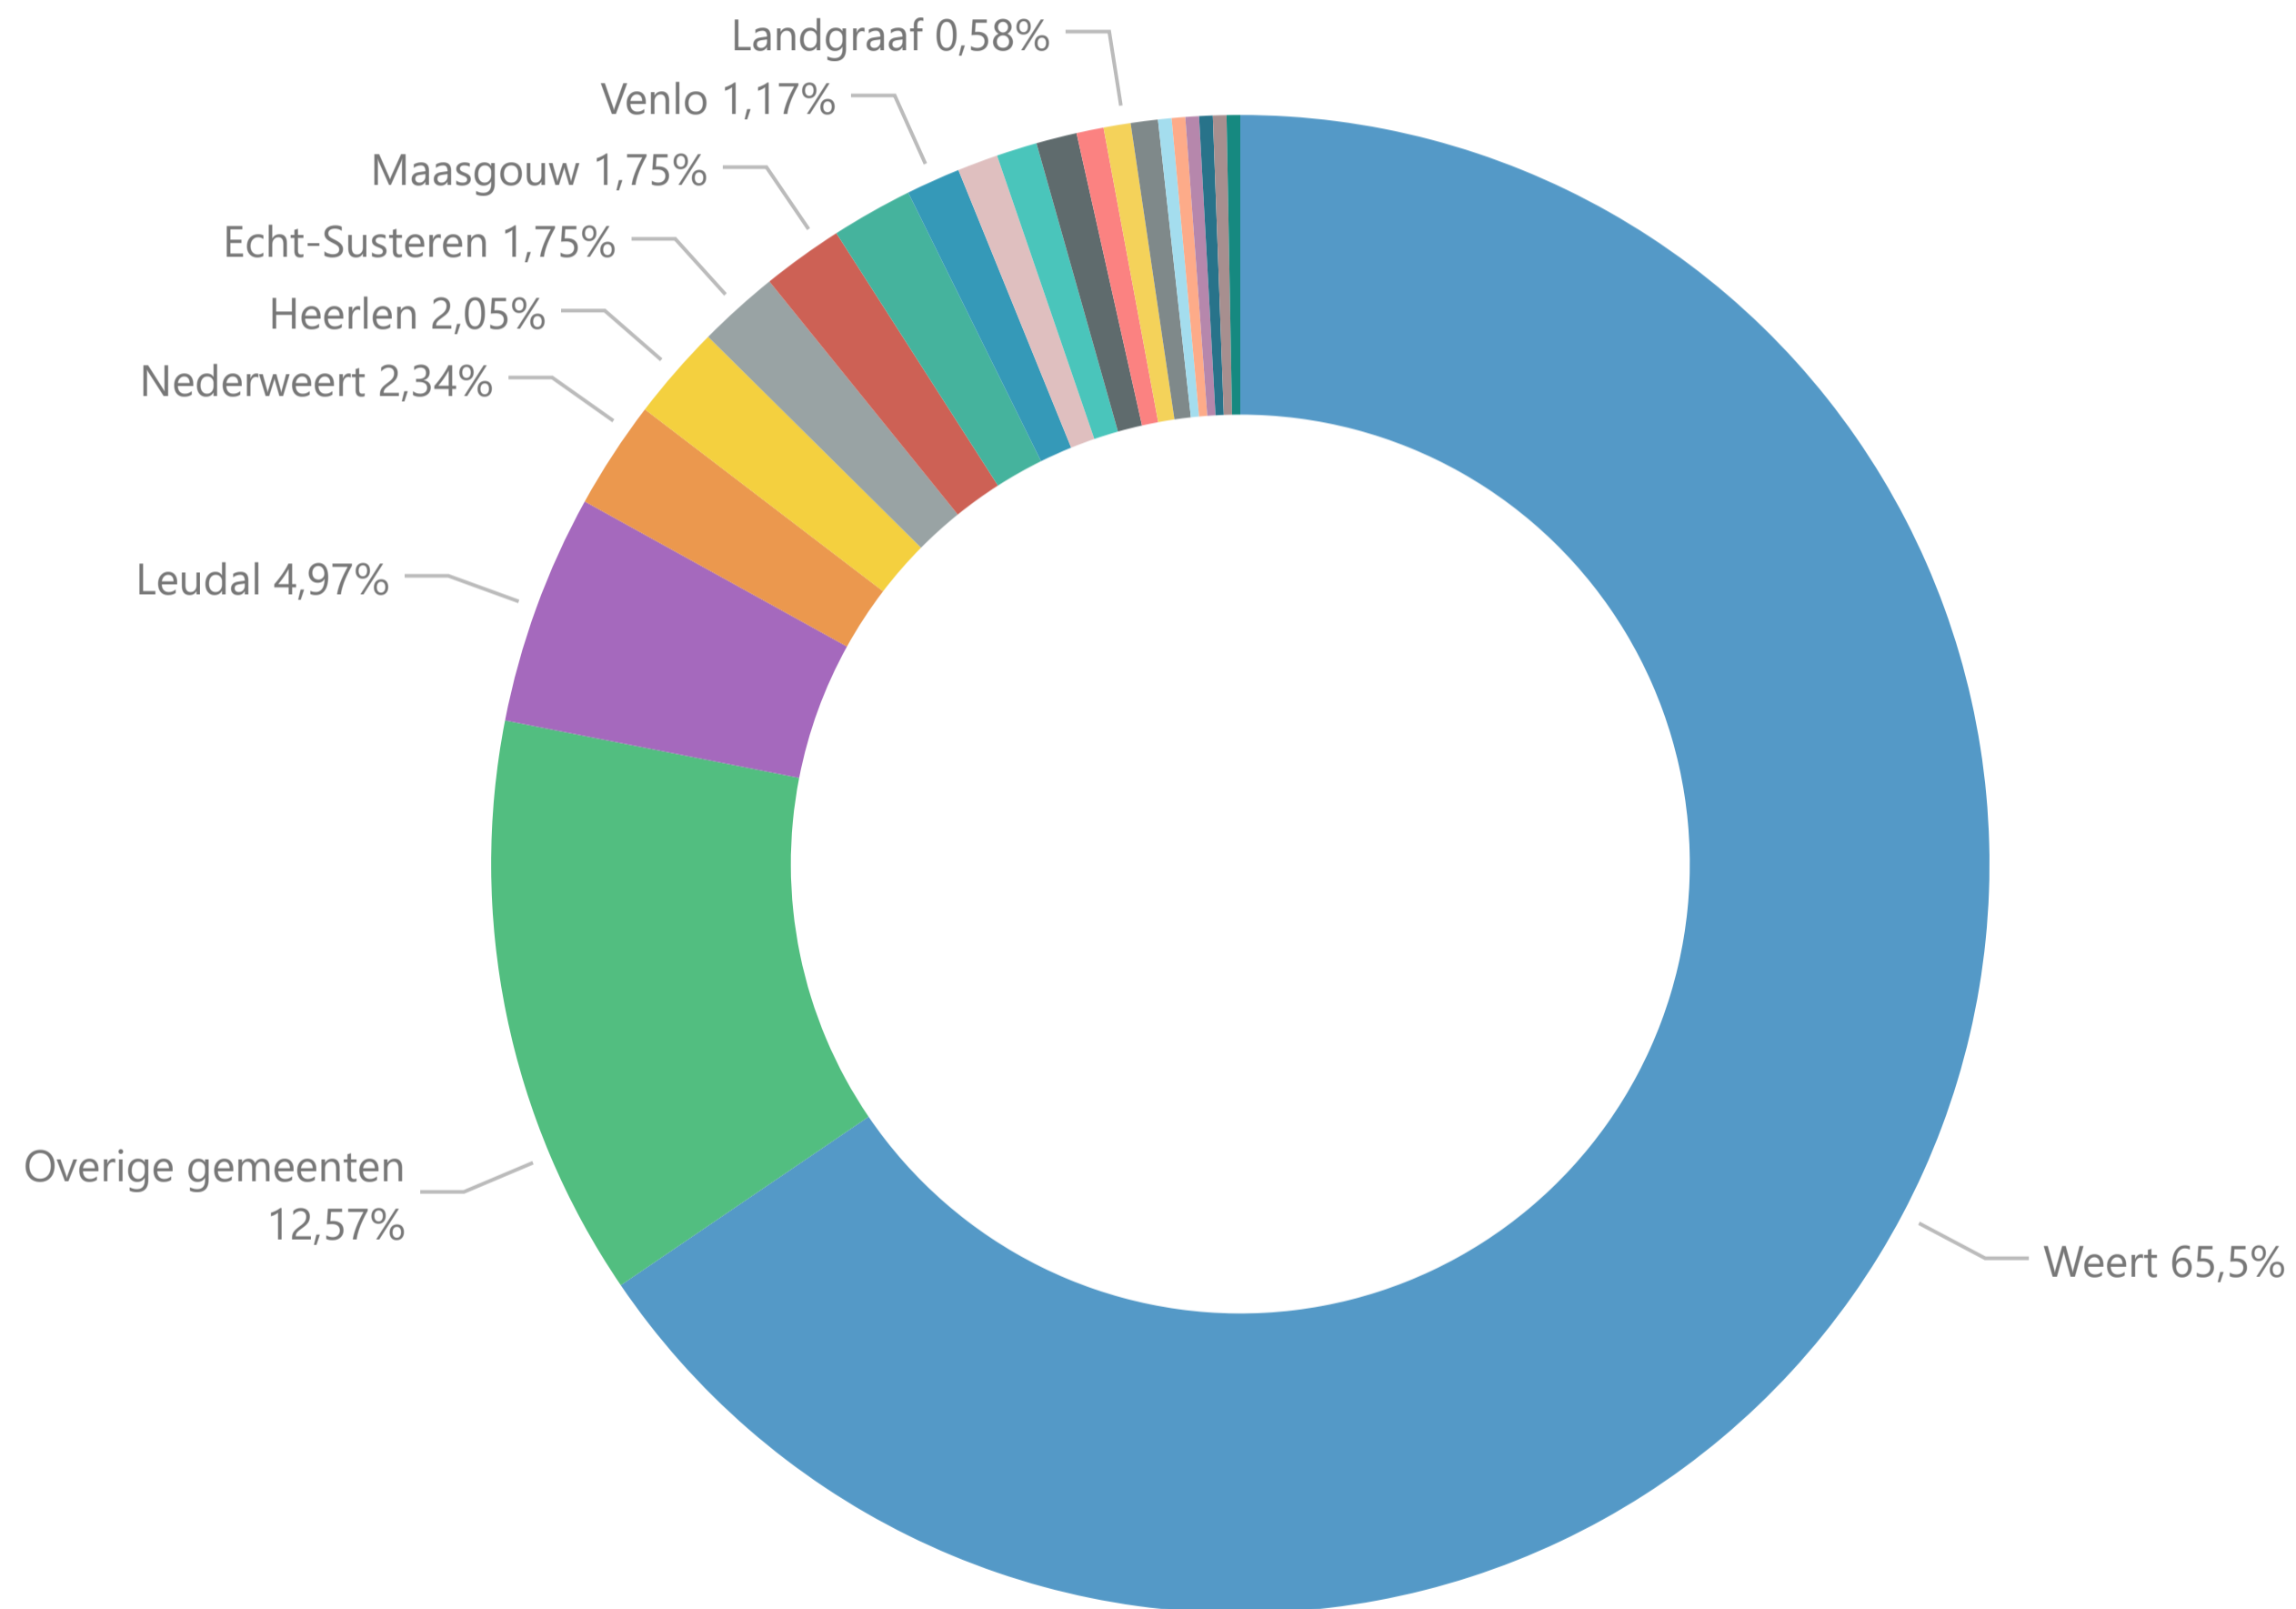

Aantal woningzoekenden einde periode Aantal actieve woningzoekenden

Actief zoekenden naar leeftijd

Leeftijdscategorie 27 - 65 jaar 23 - 26 jaar 18 t/m 22 jaar 66 jaar en o...

Actief zoekenden naar huishoudtype

Huishoudtype Alleenstaand Eenoudergezin Stel zonder ki... Stel met kin... Overig

jaar

2021

Gemeente

Weert

Wijk

Alle

Corporatie

Alle

Herkomst nieuwe huurders

342

Aantal huurcontracten

65%

Percentage verhuurd aan eigen inwoner

210,31

Aantal reacties per advertentie