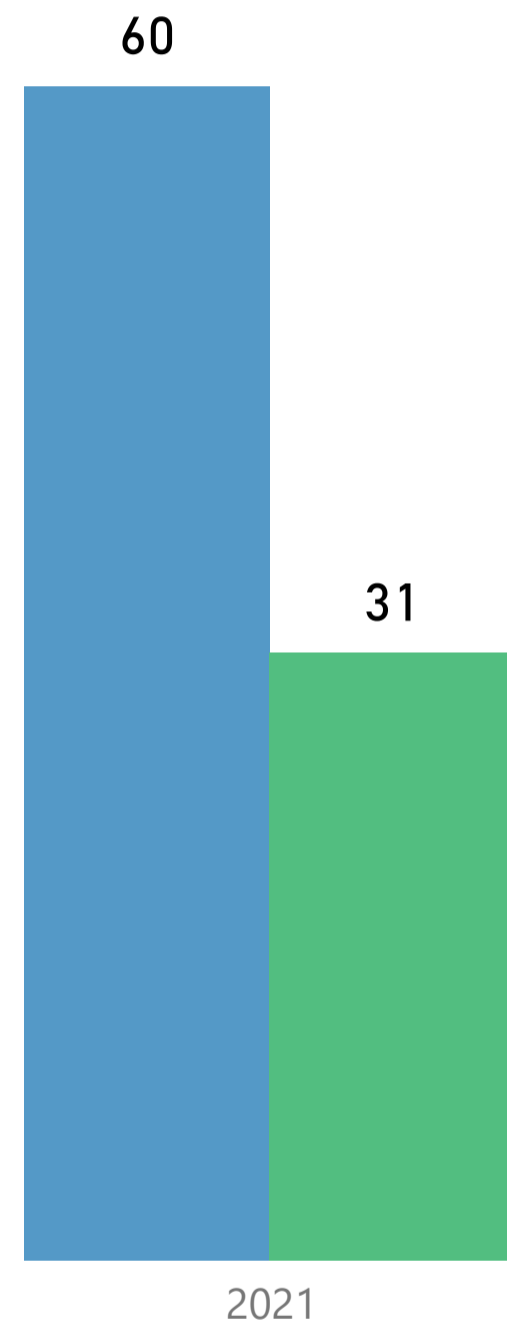

Aantal woningzoekenden einde periode Aantal actieve woningzoekenden

Actief zoekenden naar leeftijd

Leeftijdscategorie 27 - 65 jaar 23 - 26 jaar 18 t/m 22 jaar 66 jaar en o...

Actief zoekenden naar huishoudtype

Alle

Herkomst nieuwe huurders

342

Aantal huurcontracten

65%

Percentage verhuurd aan eigen inwoner

210,31

Aantal reacties per advertentie

jaar

Gemeente

Wijk

Corporatie

Inschrijfduur en actieve zoektijd

● Gem. inschrijfduur woningzoekende ● Zoekduur gemiddeld

Gem. zoekduur per gemeente

● Gem. inschrijfduur tot tekendatum ● Zoekduur gemiddeld