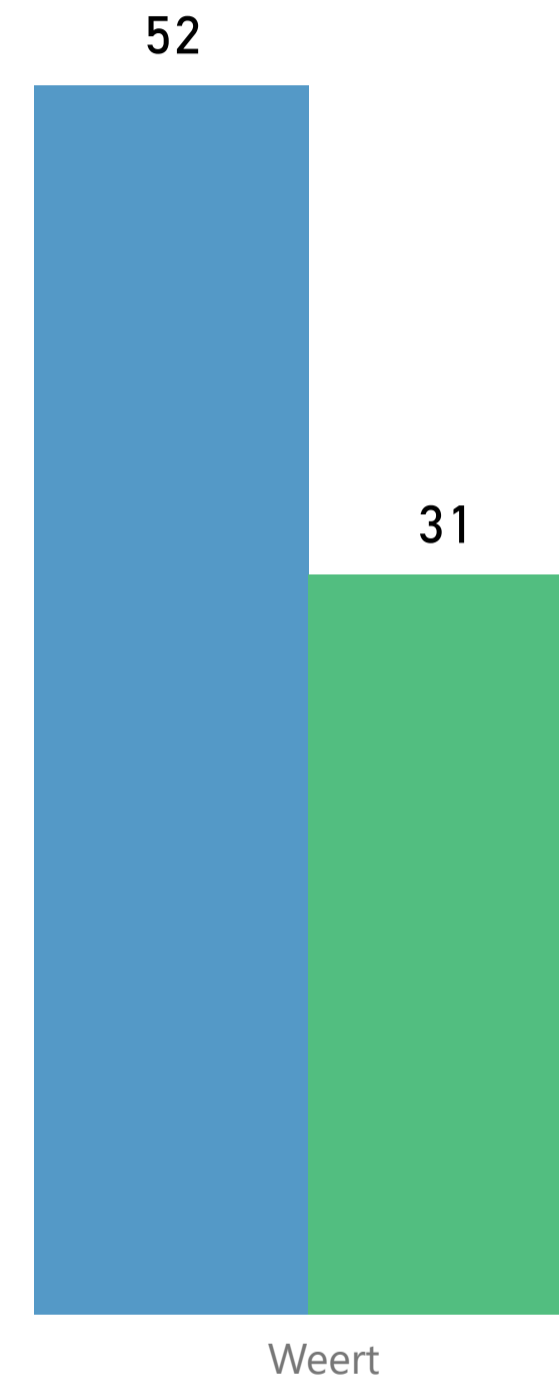

Gem. zoekduur per gemeente

● Gem. inschrijfduur tot tekendatum ● Zoekduur gemiddeld