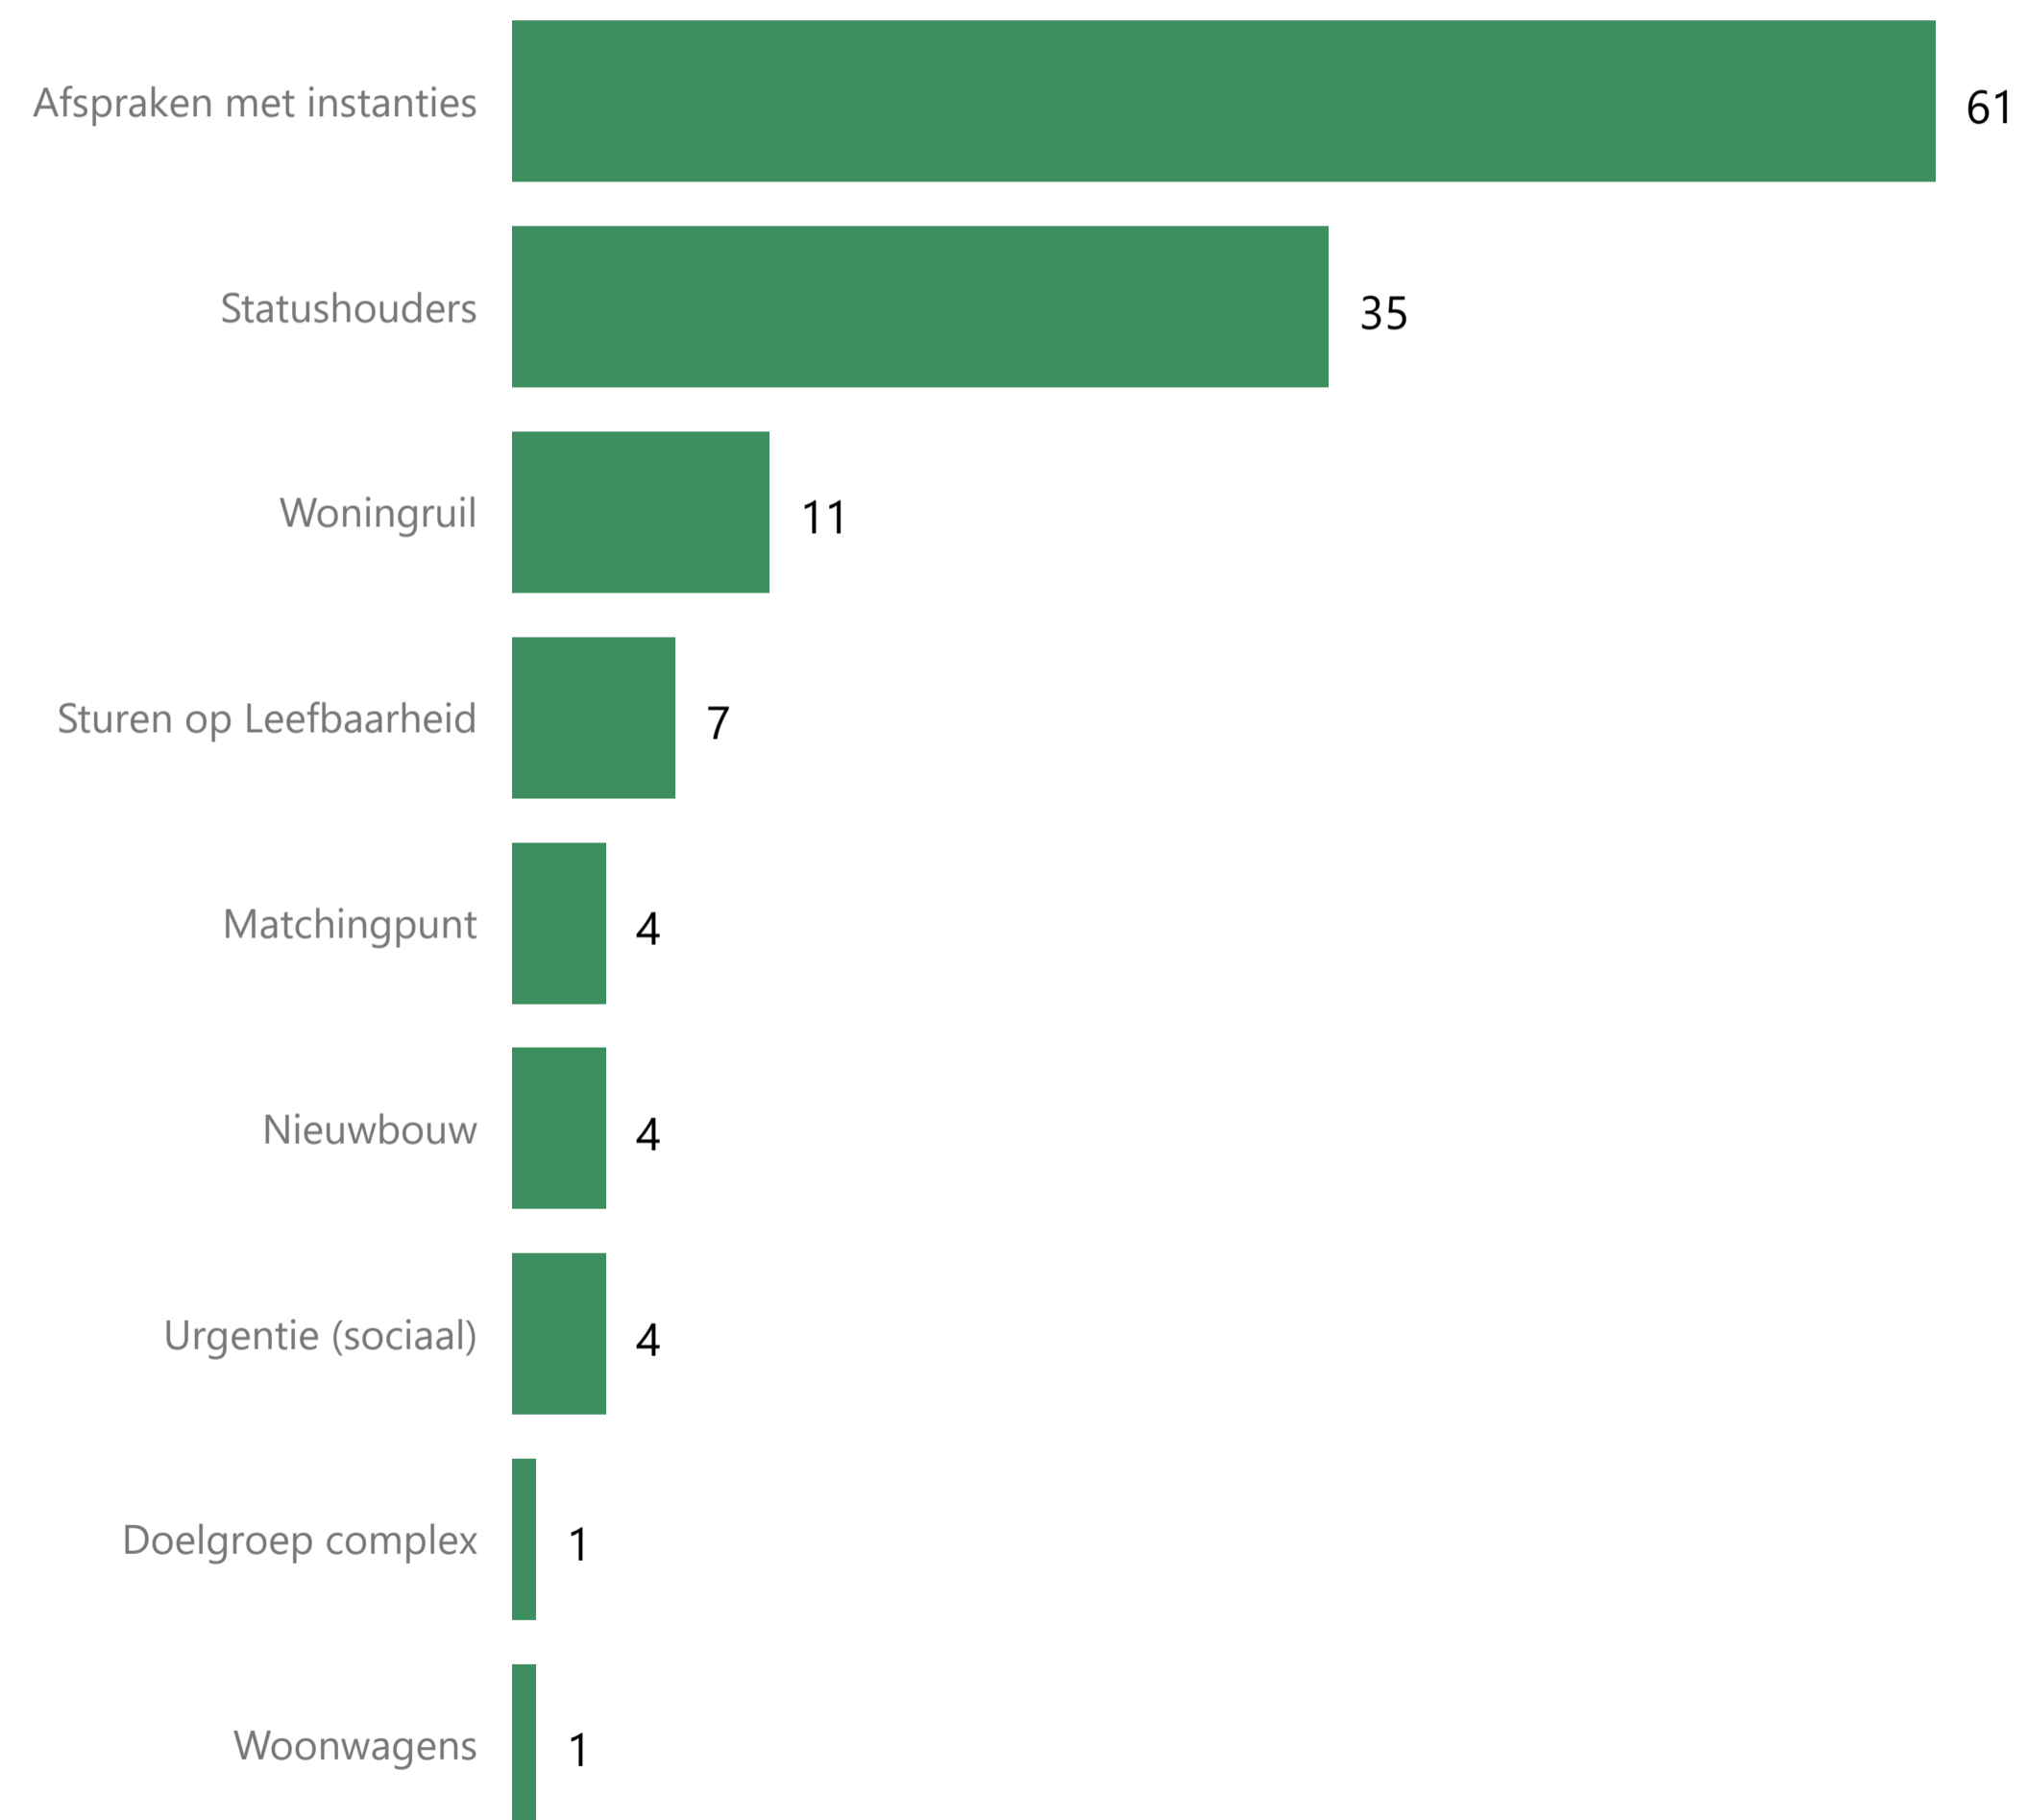

342

Aantal huurcontracten

Aandeel vrij aanbod en bemiddeling

● Aantal huurcontracten via advertentie ● Aantal huurcontracten via bemiddeling

Redenen bemiddeling

jaar

2021

Gemeente