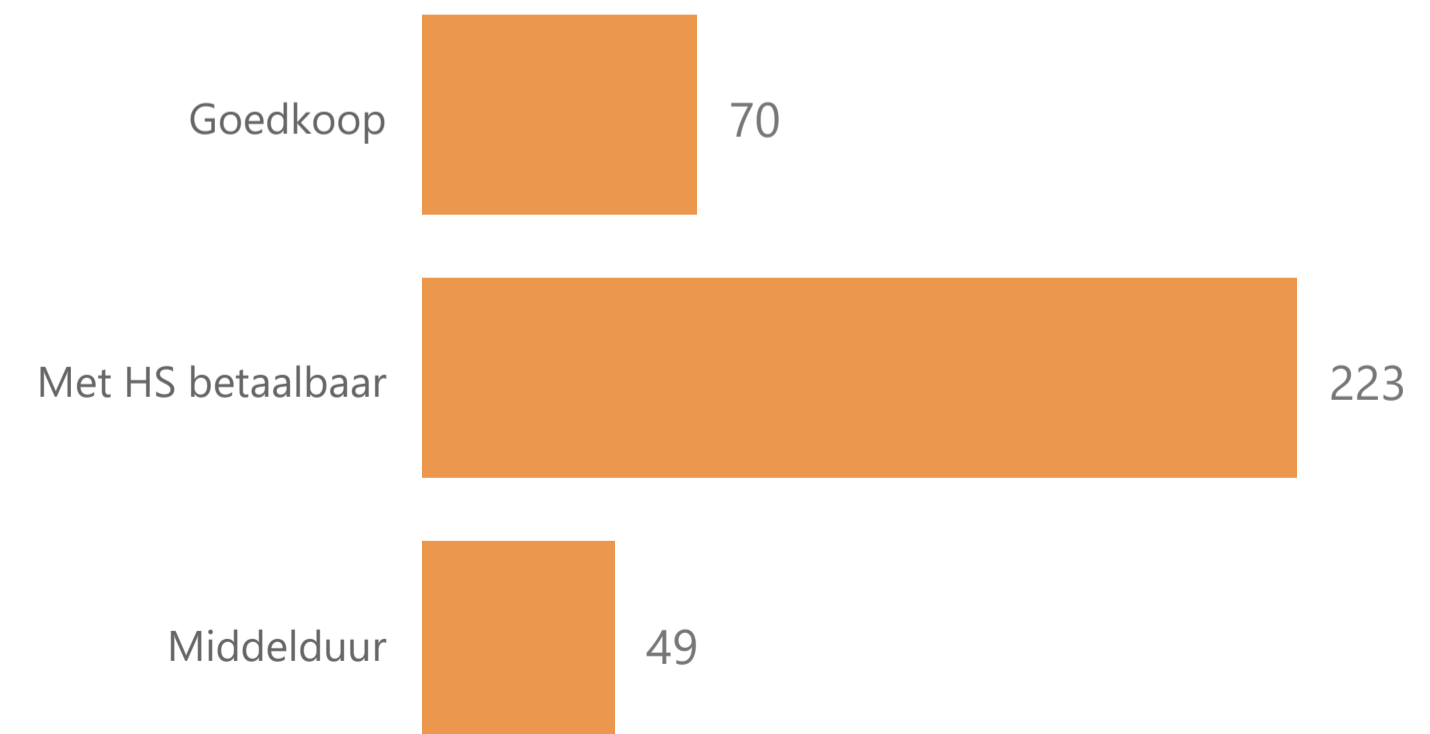

Verhuurd naar leeftijd

Naar prijsklasse