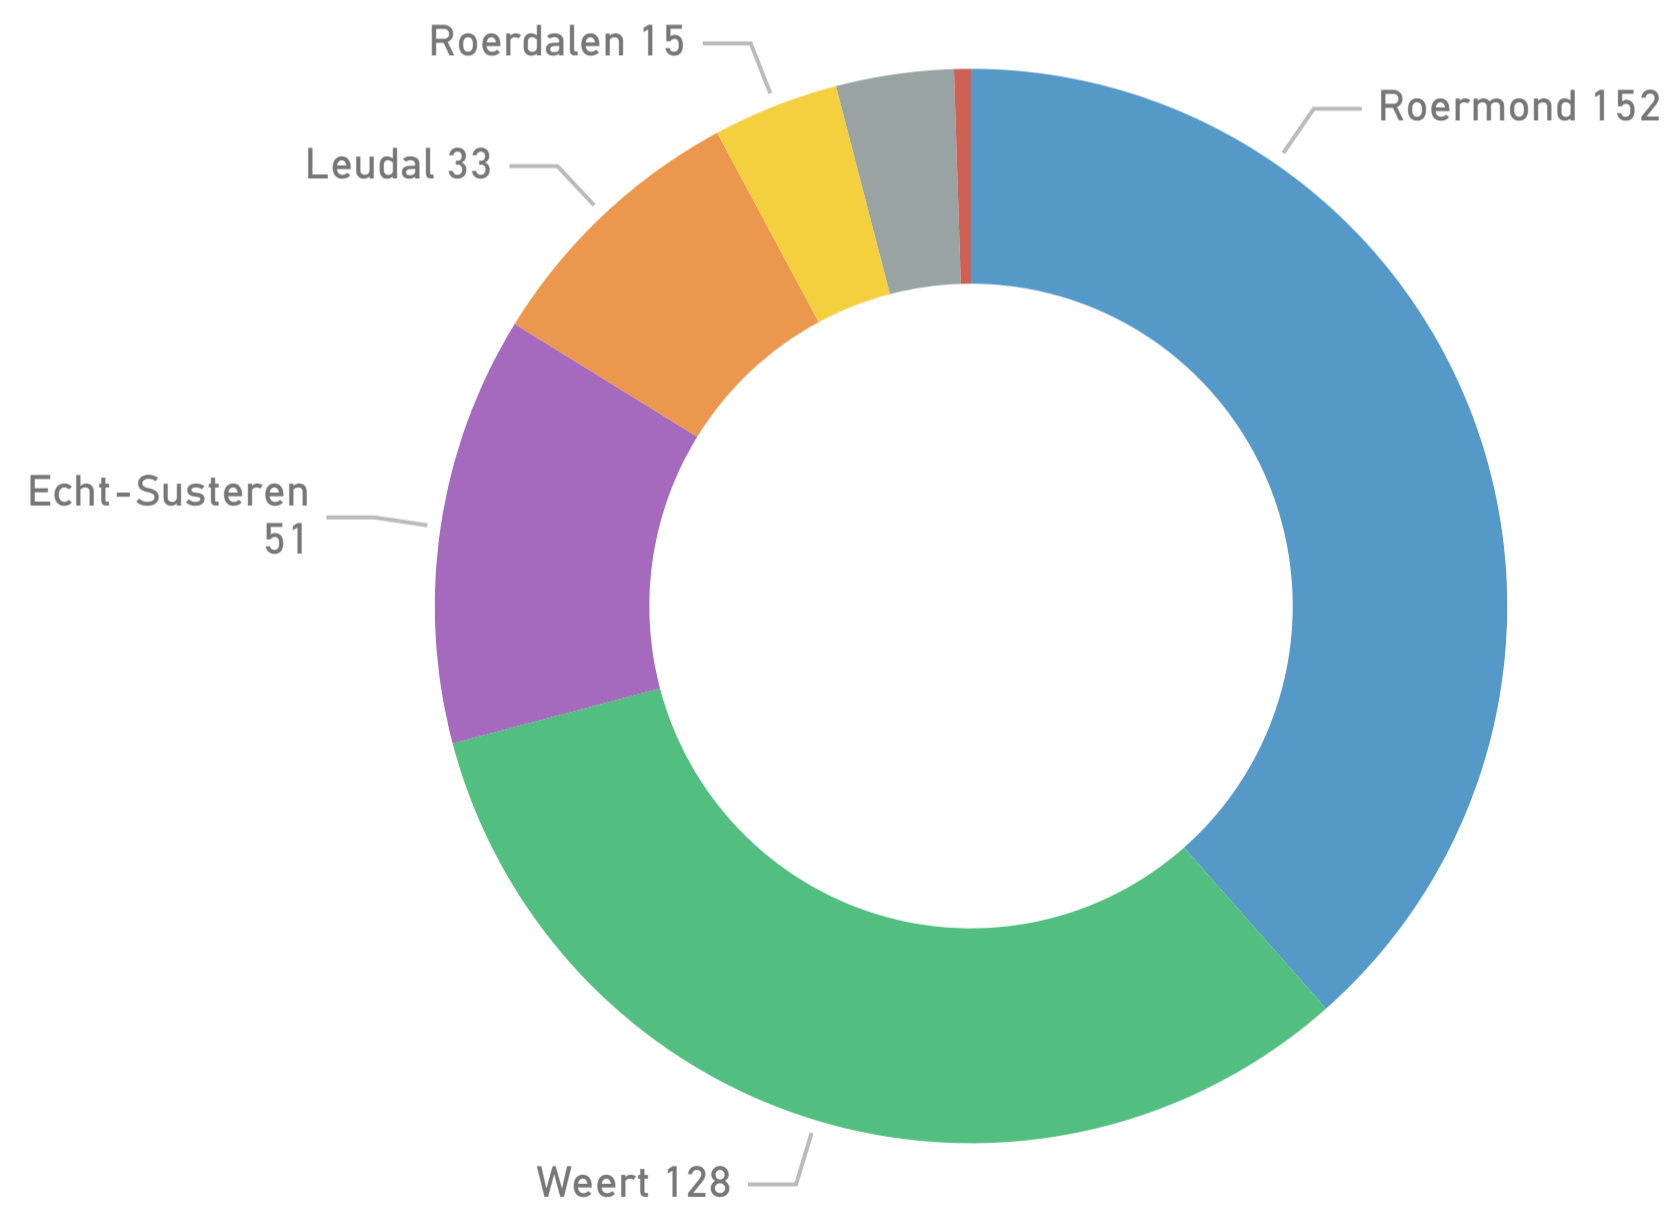

Alle

342

Aantal huurcontracten

Aantal huurcontracten per gemeente

Verhuurd naar leeftijd

Verhuurd naar huishoudtype

jaar

2021

Gemeente

Weert

Wijk

Alle

Corporatie

Alle

342

Aantal huurcontracten

Aantal bemiddelde woningen per gemeente

Gemeente ● Roermond ● Weert ● Echt-Susteren ● Leudal ● Roerdalen ● Maasgouw ● Nederweert

Aandeel vrij aanbod en bemiddeling

● Aantal huurcontracten via advertentie ● Aantal huurcontracten via bemiddeling