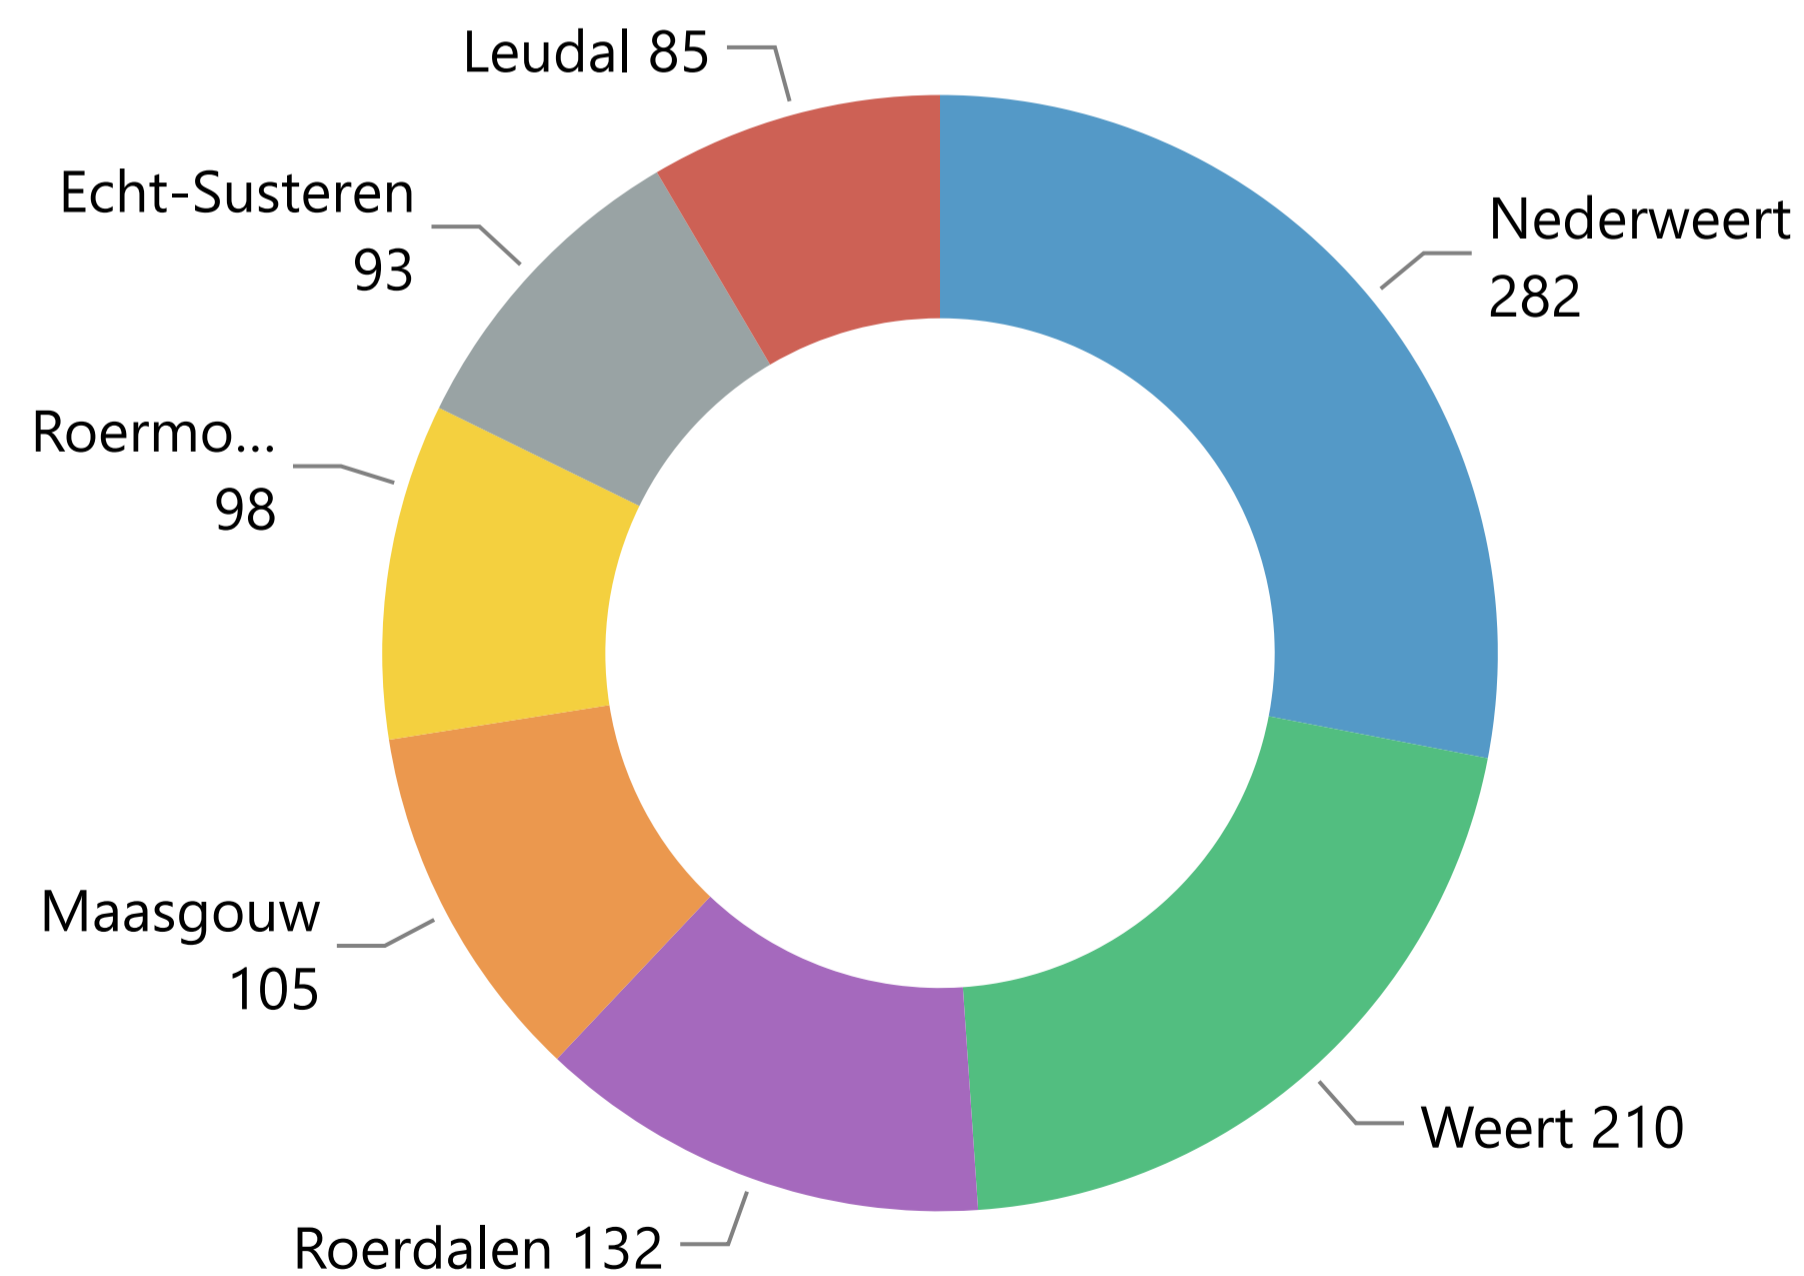

jaar

2021

Gemeente

Weert

Wijk

Alle

Corporatie

Alle

214

Aantal huurcontracten via advertentie

210,31

Aantal reacties per advertentie

Gem. aantal reacties per gemeente