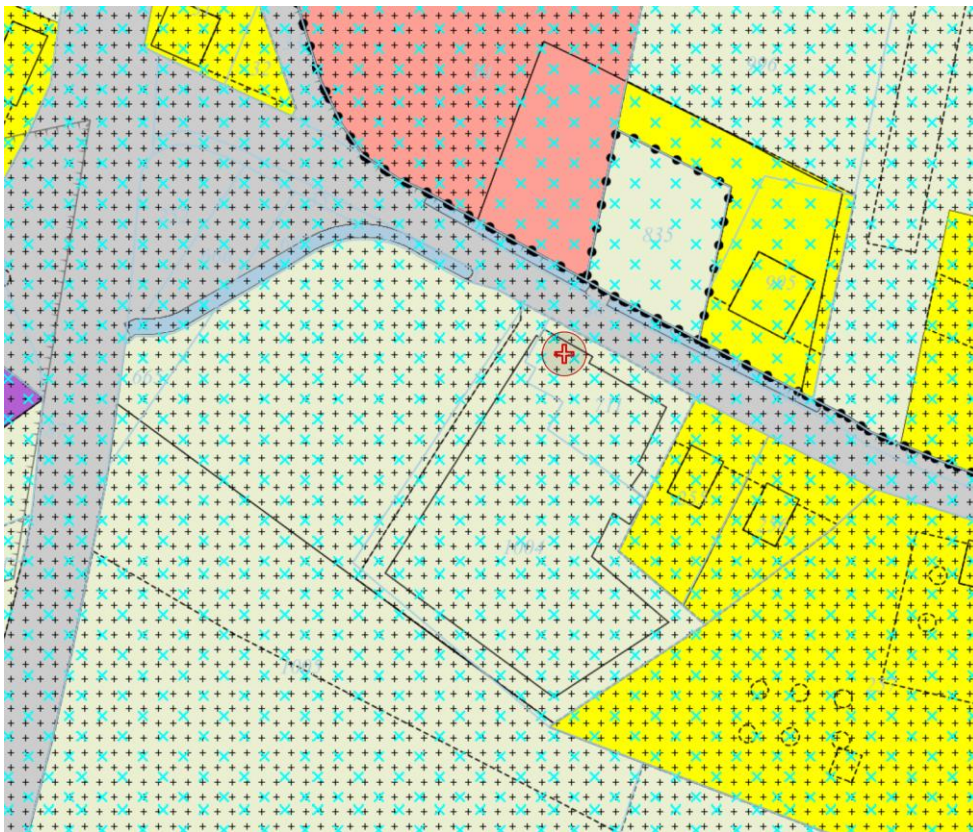

Abbeeldingen Tungeler Dorpsstraat 8

Kadastrale situatie

Uitsnede bestemmingsplan

Luchtfoto

Vogelvlucht foto in noordelijke richting

Vogelvlucht foto in zuidelijke richting