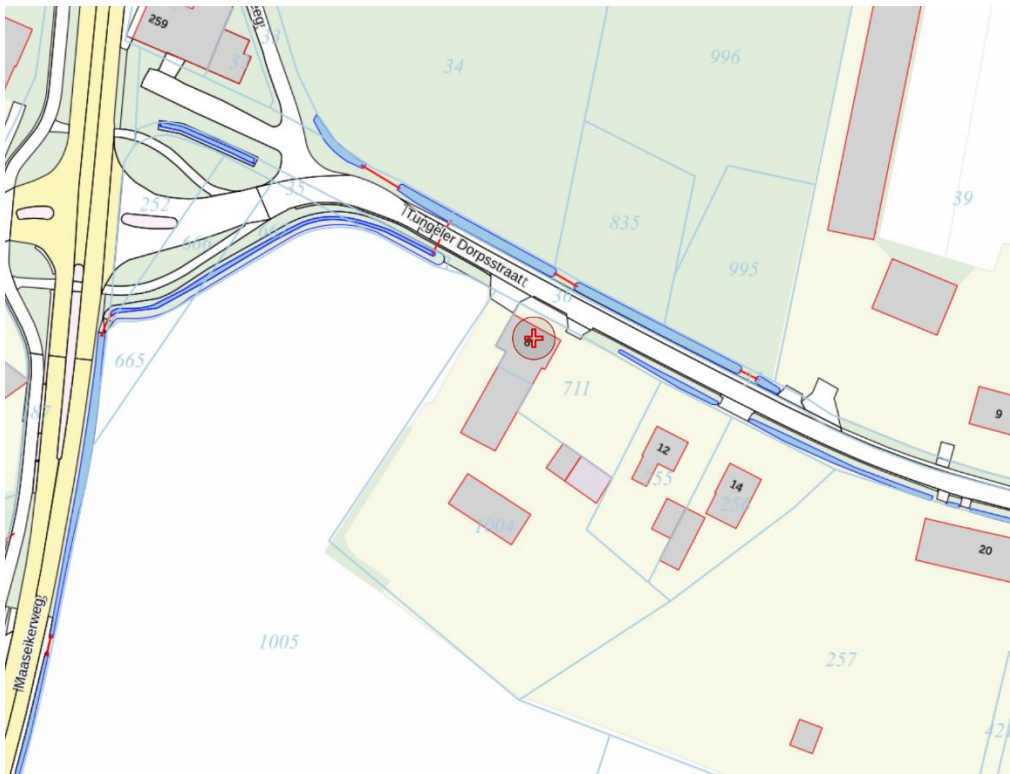

Abbeeldingen Tungeler Dorpsstraat 8

Kadastrale situatie

Uitsnede bestemmingsplan

Luchtfoto

Vogelvlucht foto in noordelijke richting

Vogelvlucht foto in zuidelijke richting