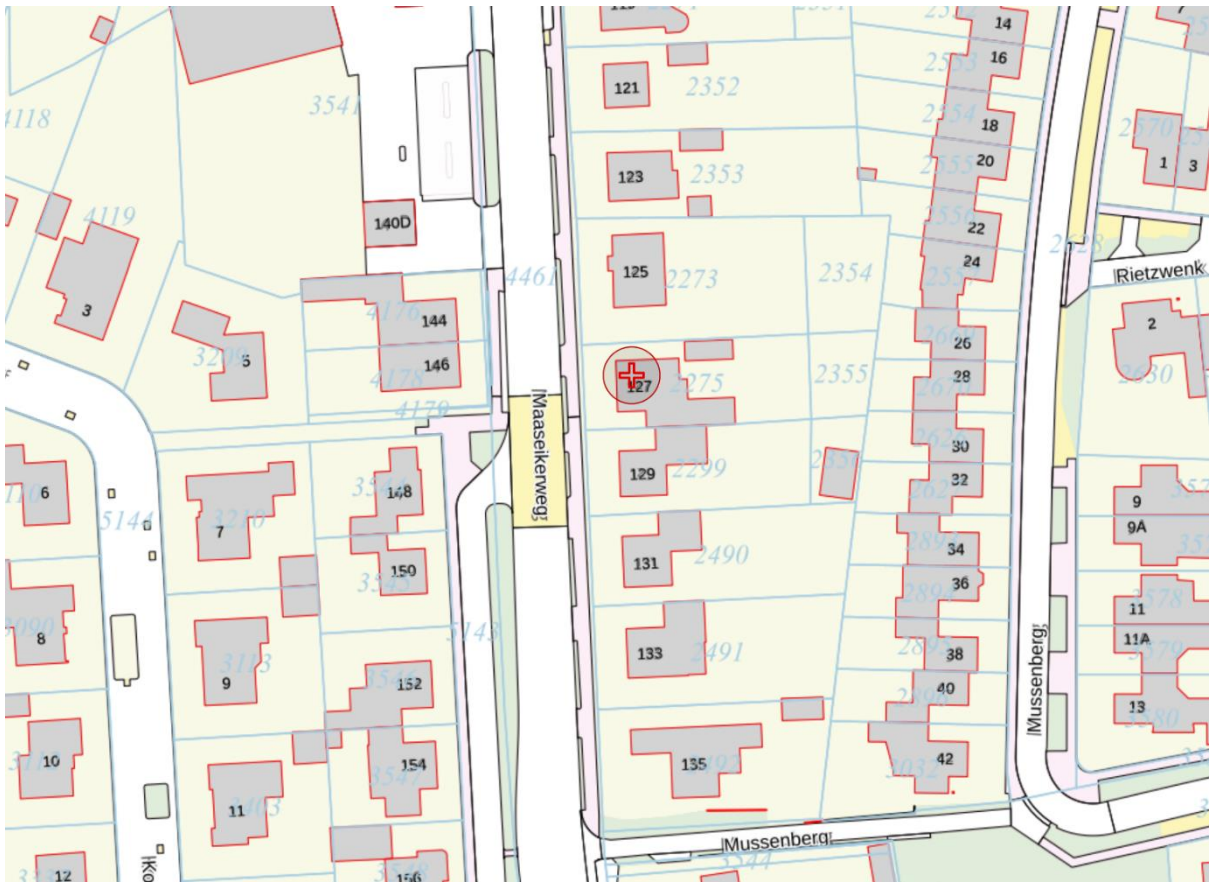

### Afbeeldingen Maaseikerweg 127

Kadastrale situatie

Uitsnede bestemmingsplan

Luchtfoto

Vogelvlucht foto in zuidelijke richting