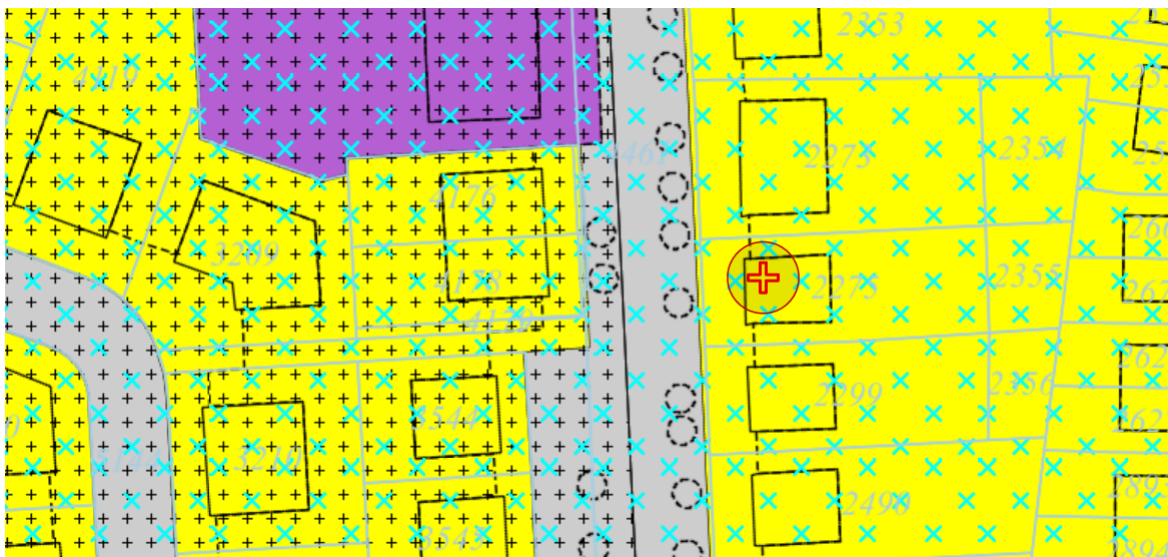

### Afbeeldingen Maaseikerweg 127

Kadastrale situatie

Uitsnede bestemmingsplan

Luchtfoto

Vogelvlucht foto in zuidelijke richting