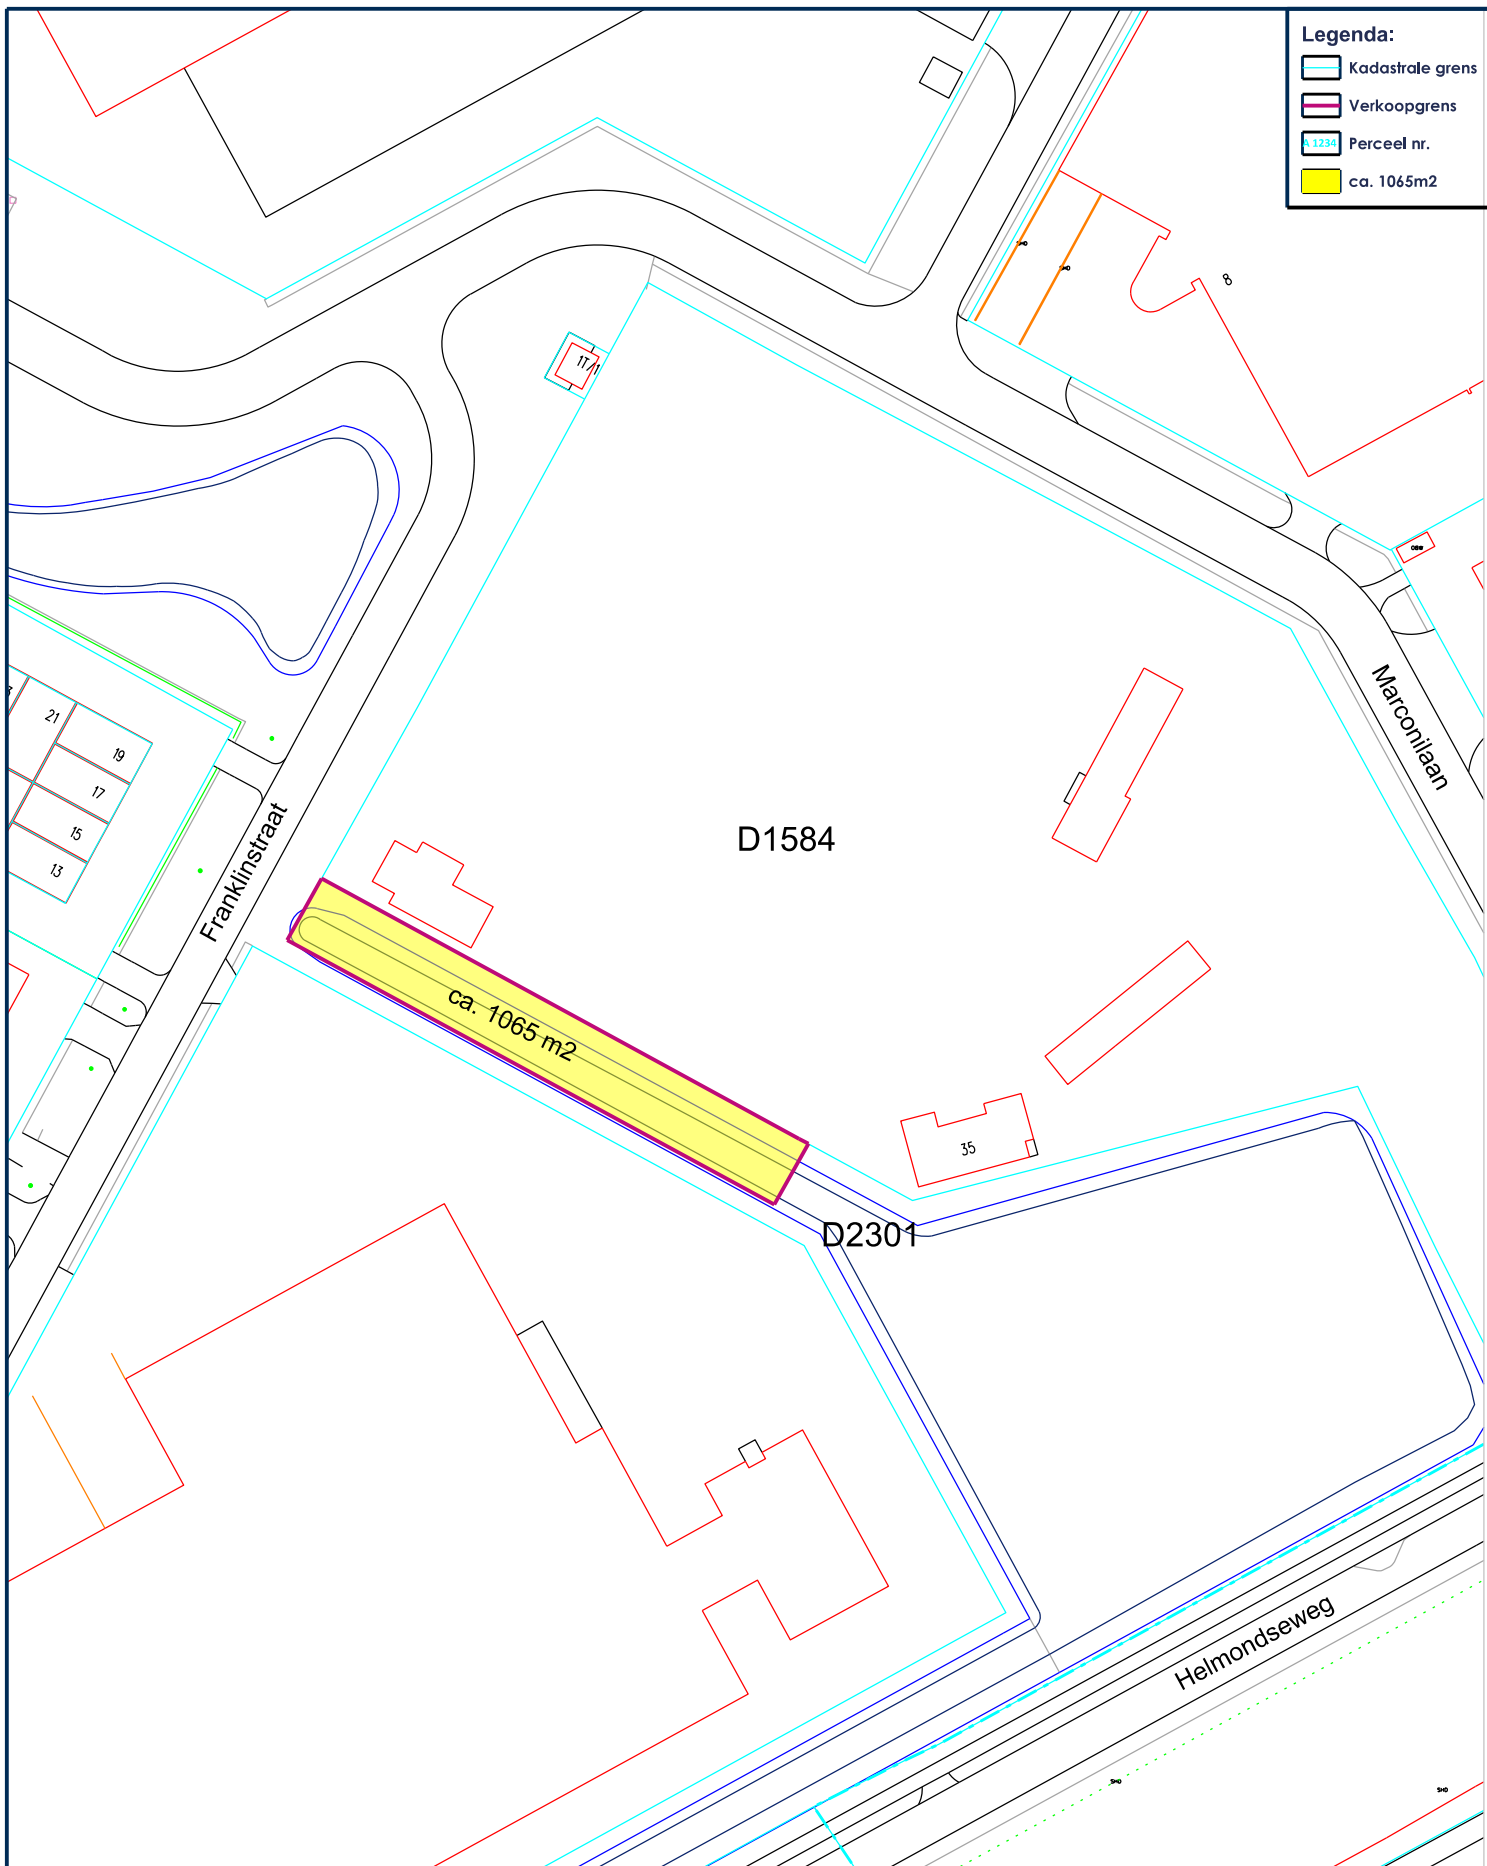

- Legenda:**
- Kadastrale grens
 - Verkoopgrens
 - Perceel nr.
 - ca. 1065m²

Franklinstraat te Weert		 <small>Leudel - Nederweert - Roermond - Weert</small>		
Transactie: verkoop		Perceelnr.	Voorkomen	Opp.
		D 2301	Gedeeltelijk	ca. 1065m ²
Gemeente: Weert		—	—	—
Aanvrager: I. Weekers	Dossiernr.: 230053	Schaal: 1:1250		
Behandelaar: S. Housangi	Tekeningnr.: 1	Formaat: A4		