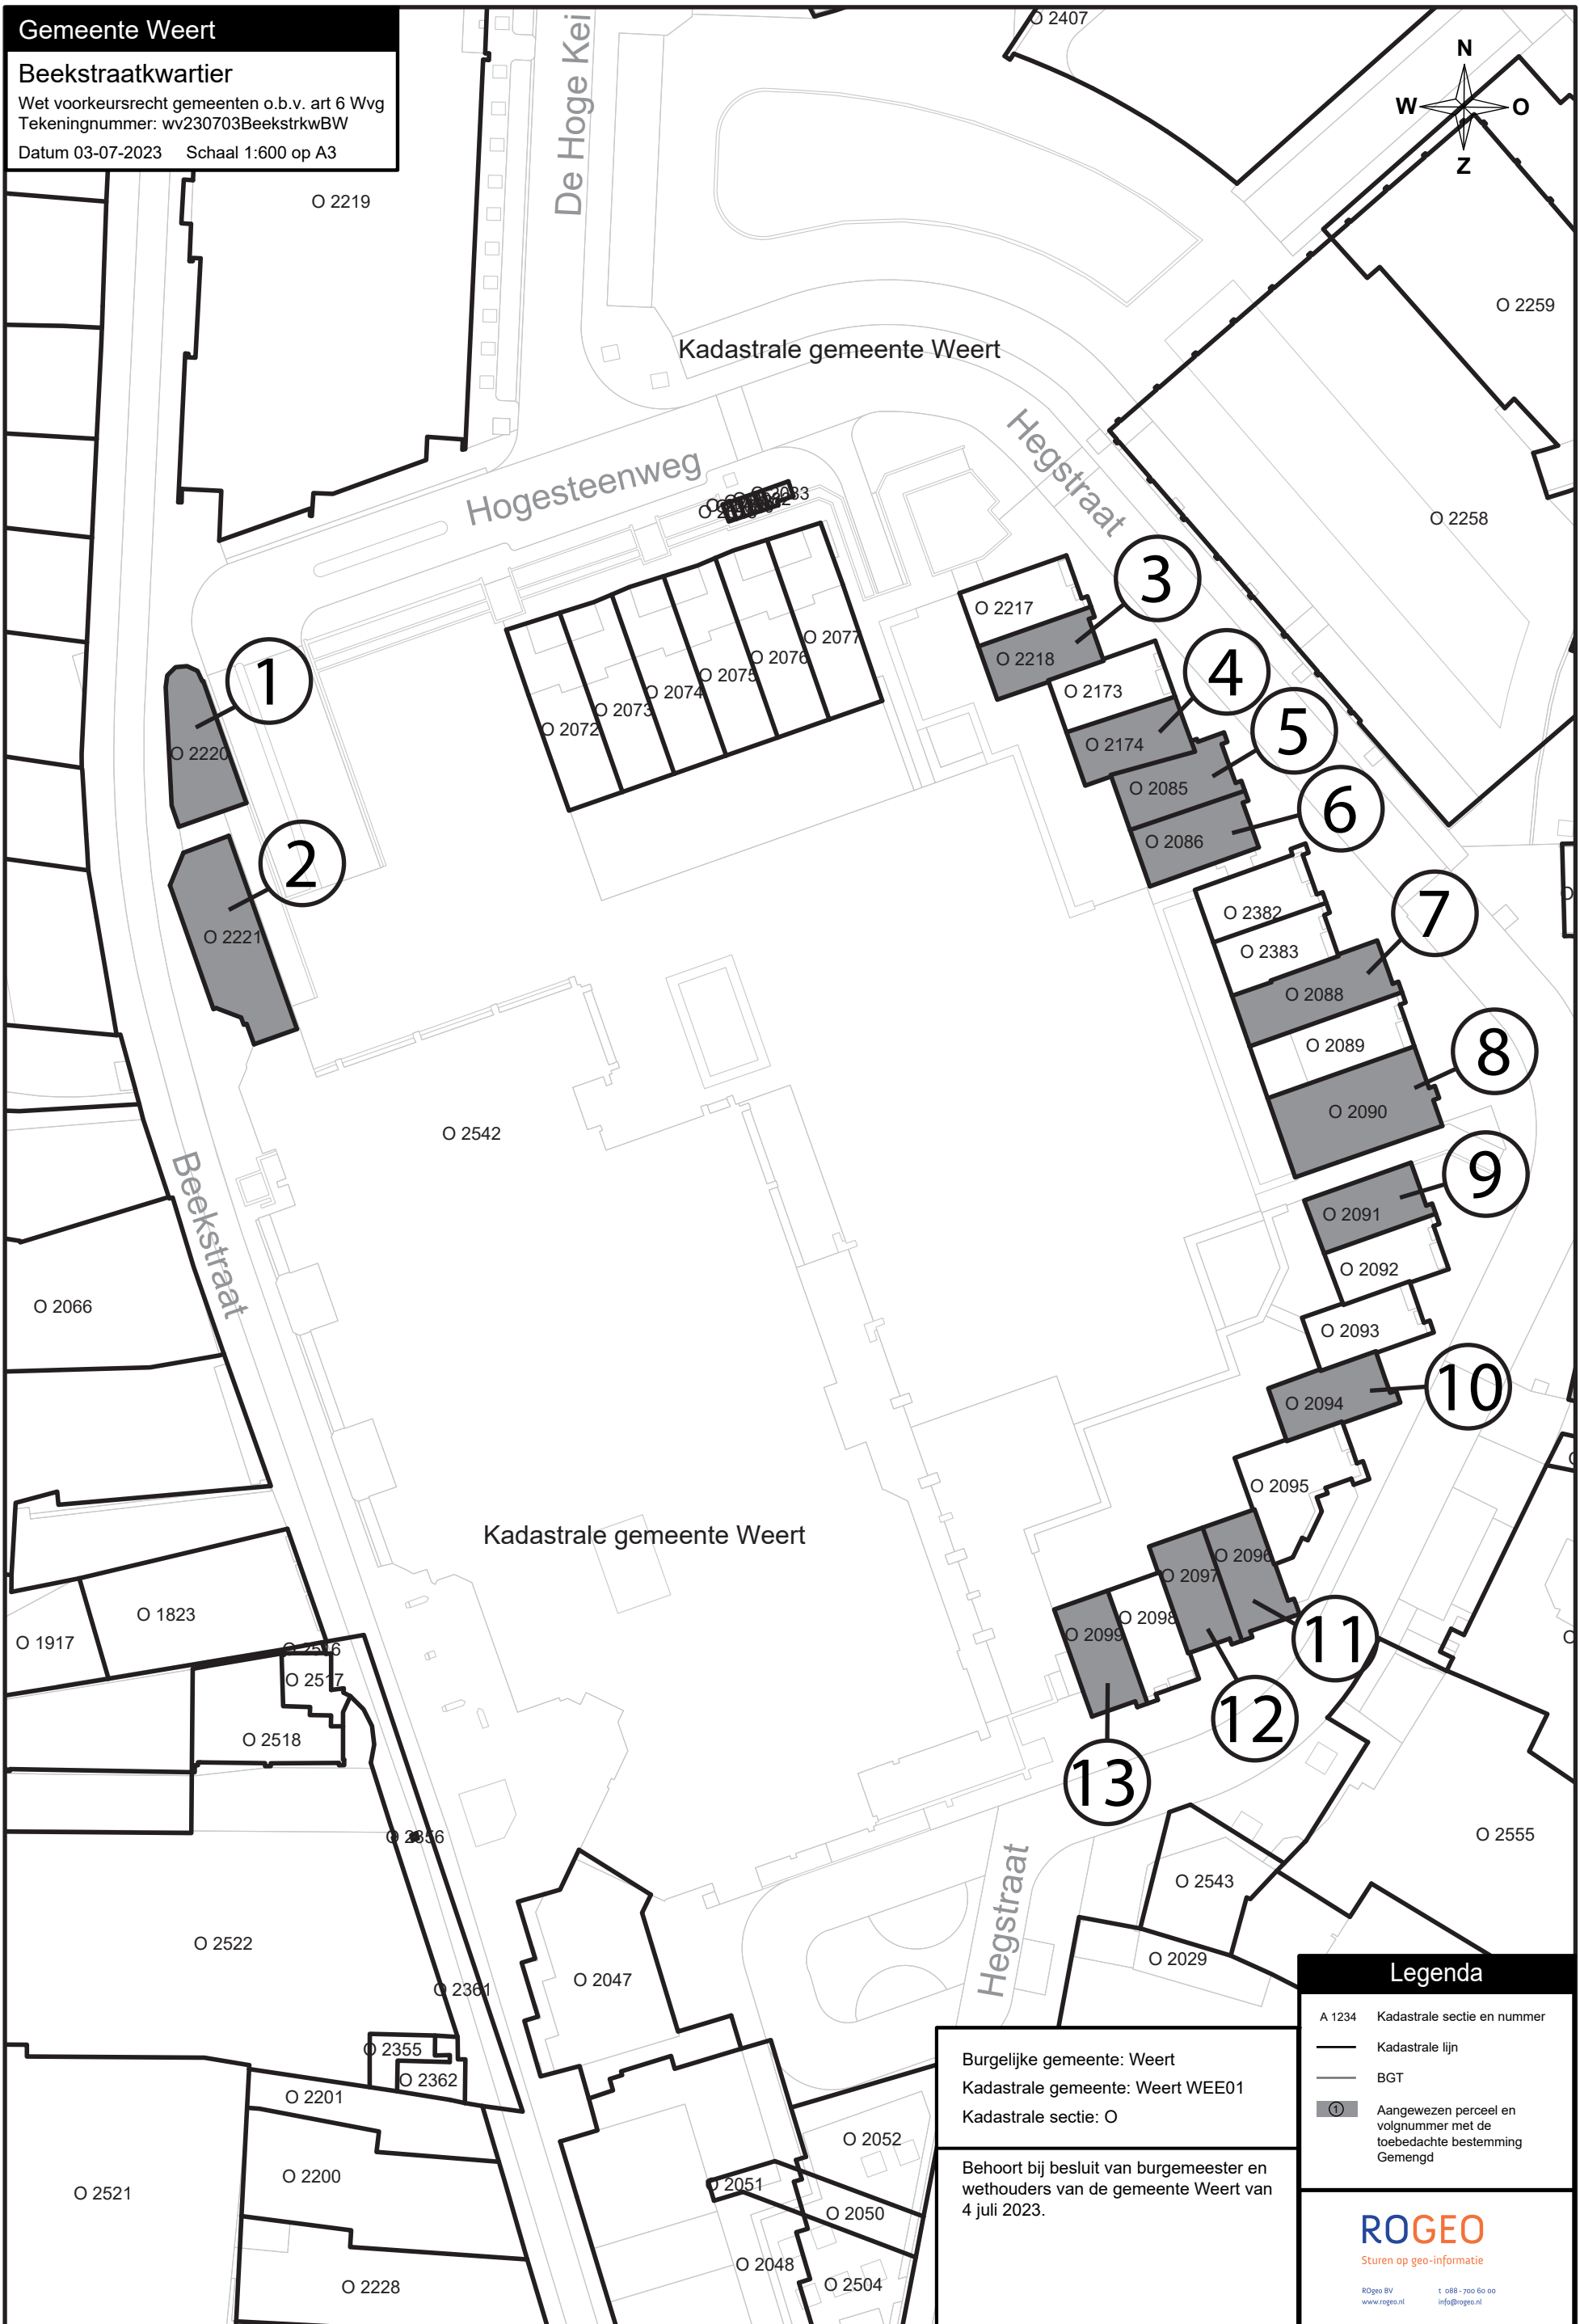

Gemeente Weert

Beekstraatkwartier

Wet voorkeursrecht gemeenten o.b.v. art 6 WvG

Tekeningnummer: wv230703BeekstrkwBW

Datum 03-07-2023 Schaal 1:600 op A3

Burgelijke gemeente: Weert
 Kadastrale gemeente: Weert WEE01
 Kadastrale sectie: O

Behoort bij besluit van burgemeester en wethouders van de gemeente Weert van 4 juli 2023.

Legenda	
A 1234	Kadastrale sectie en nummer
—	Kadastrale lijn
—	BGT
ⓐ	Aangewezen perceel en volgnummer met de toebedachte bestemming Gemengd