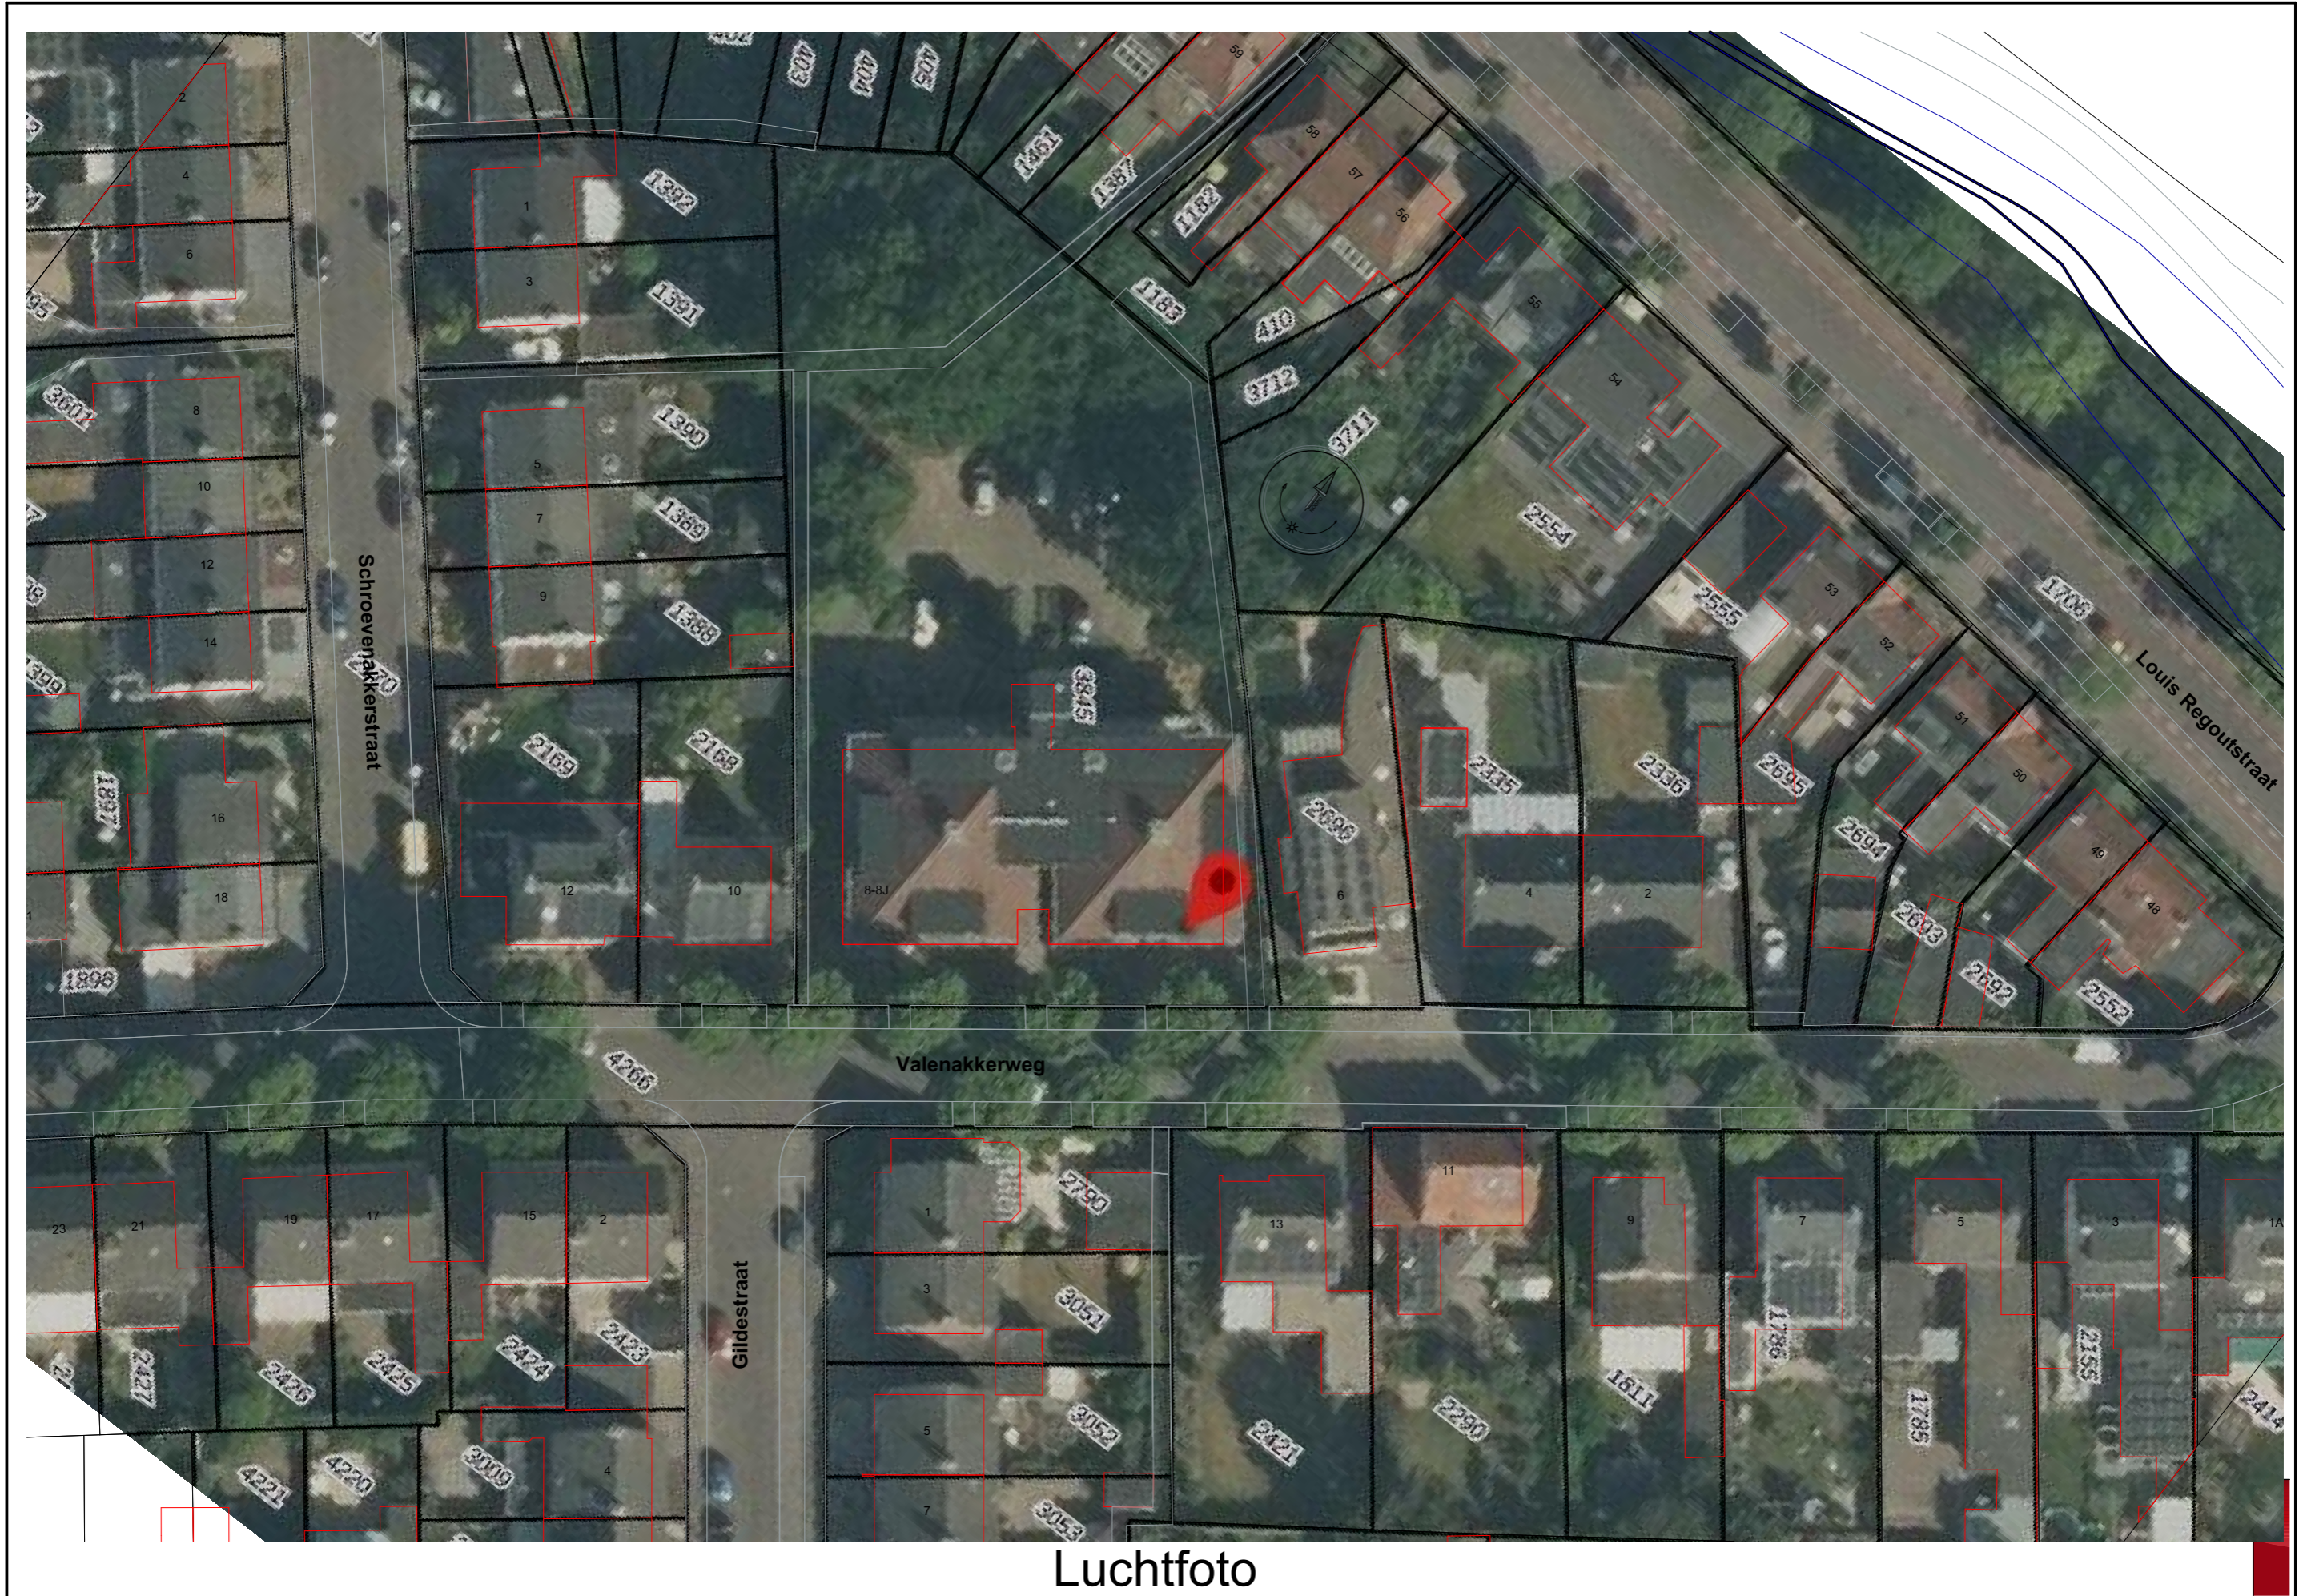

Situatie

Luchtfoto

Ruimtelijke plannen

BESTAAND

Aanname huidige
brandcompartimentering / brandwerendheid
vlg. huidige eisen

NIEUW

Aanname huidige
brandcompartimentering / brandwerendheid
vlg. huidige eisen
nieuwe wand tbv appartement splitsing uitvoeren
met een WBDBO van 60 min.