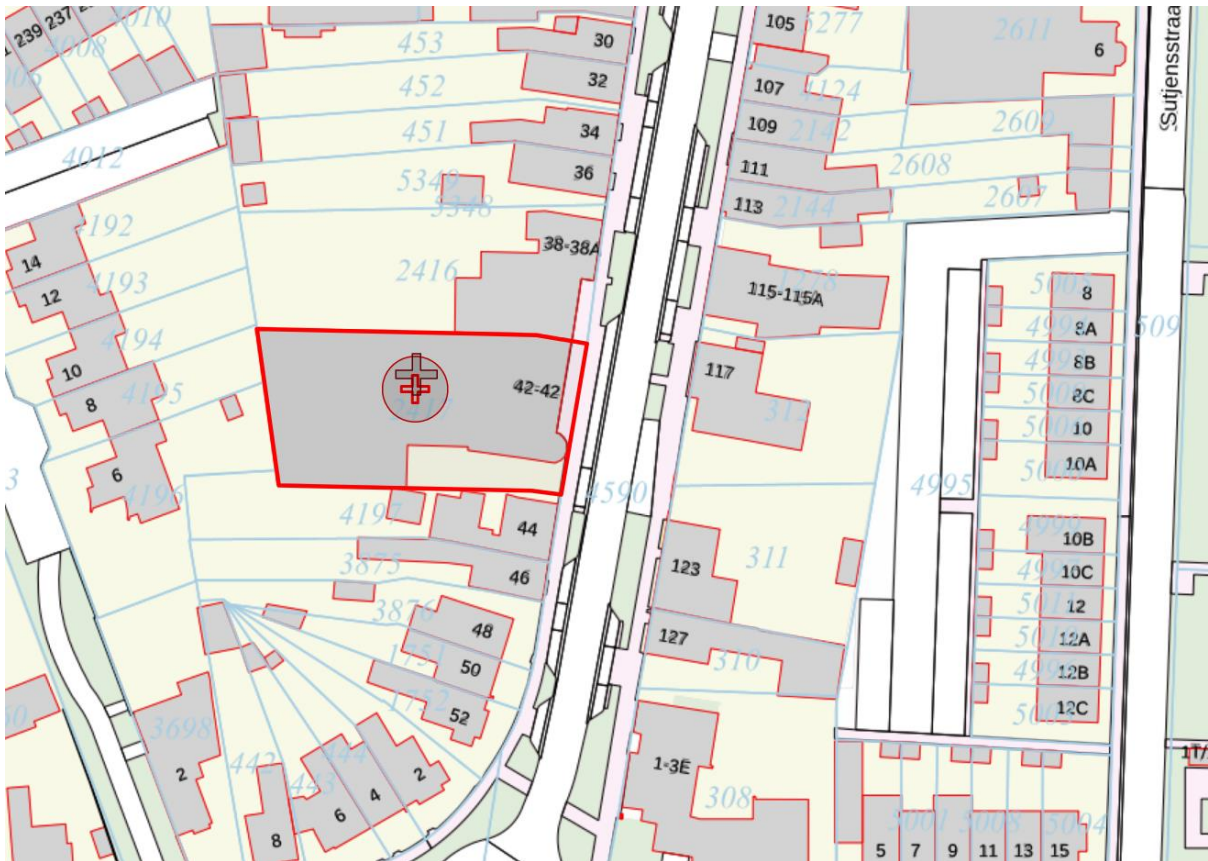

Afbeeldingen Kerkstraat 40

Kadastrale situatie

Uitsnede bestemmingsplan

Luchtfoto

Streetview

Vogelvlucht foto