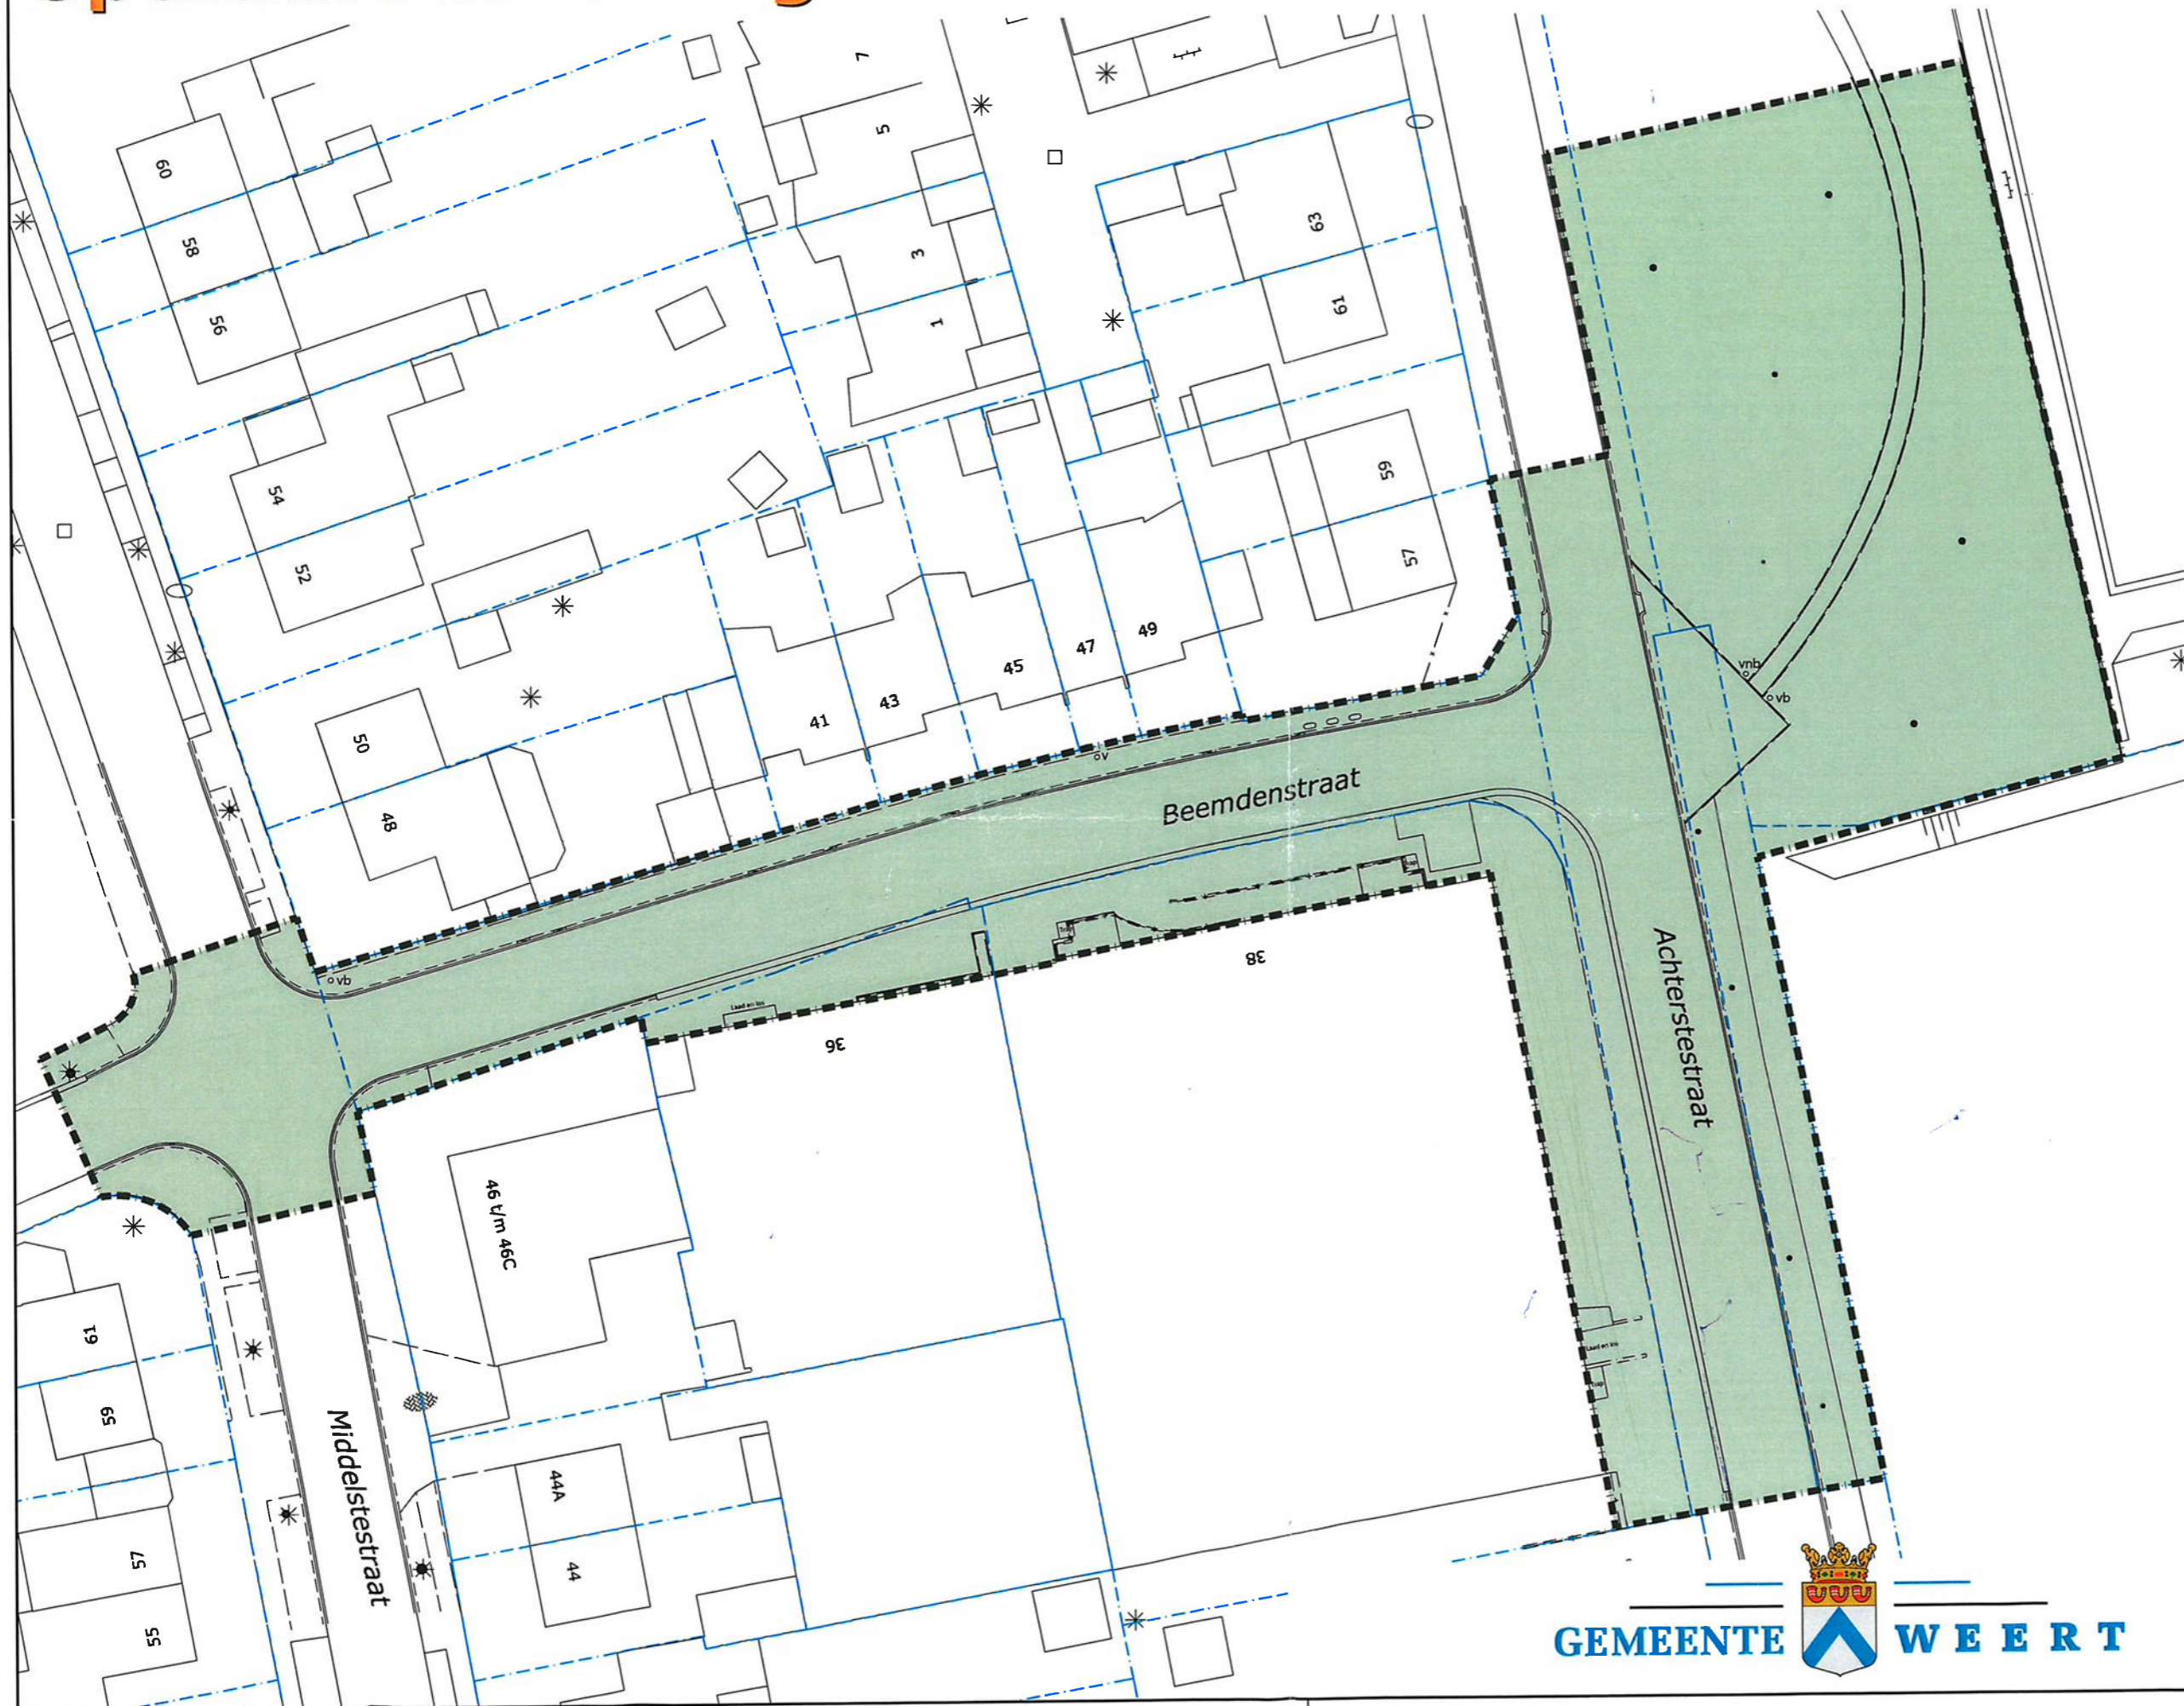

# Openbare inrichting rondom Beemdenstraat 38 te Weert

## Legenda

-  Perceelsgrens
-  Plangrens
-  Plangebied

Datum: 31-03-2023  
Tekeningnr.: 23.04401  
Proj. nr.: M264

Schaal 1:500  
Versie B  
Gecontr.

Plangebied