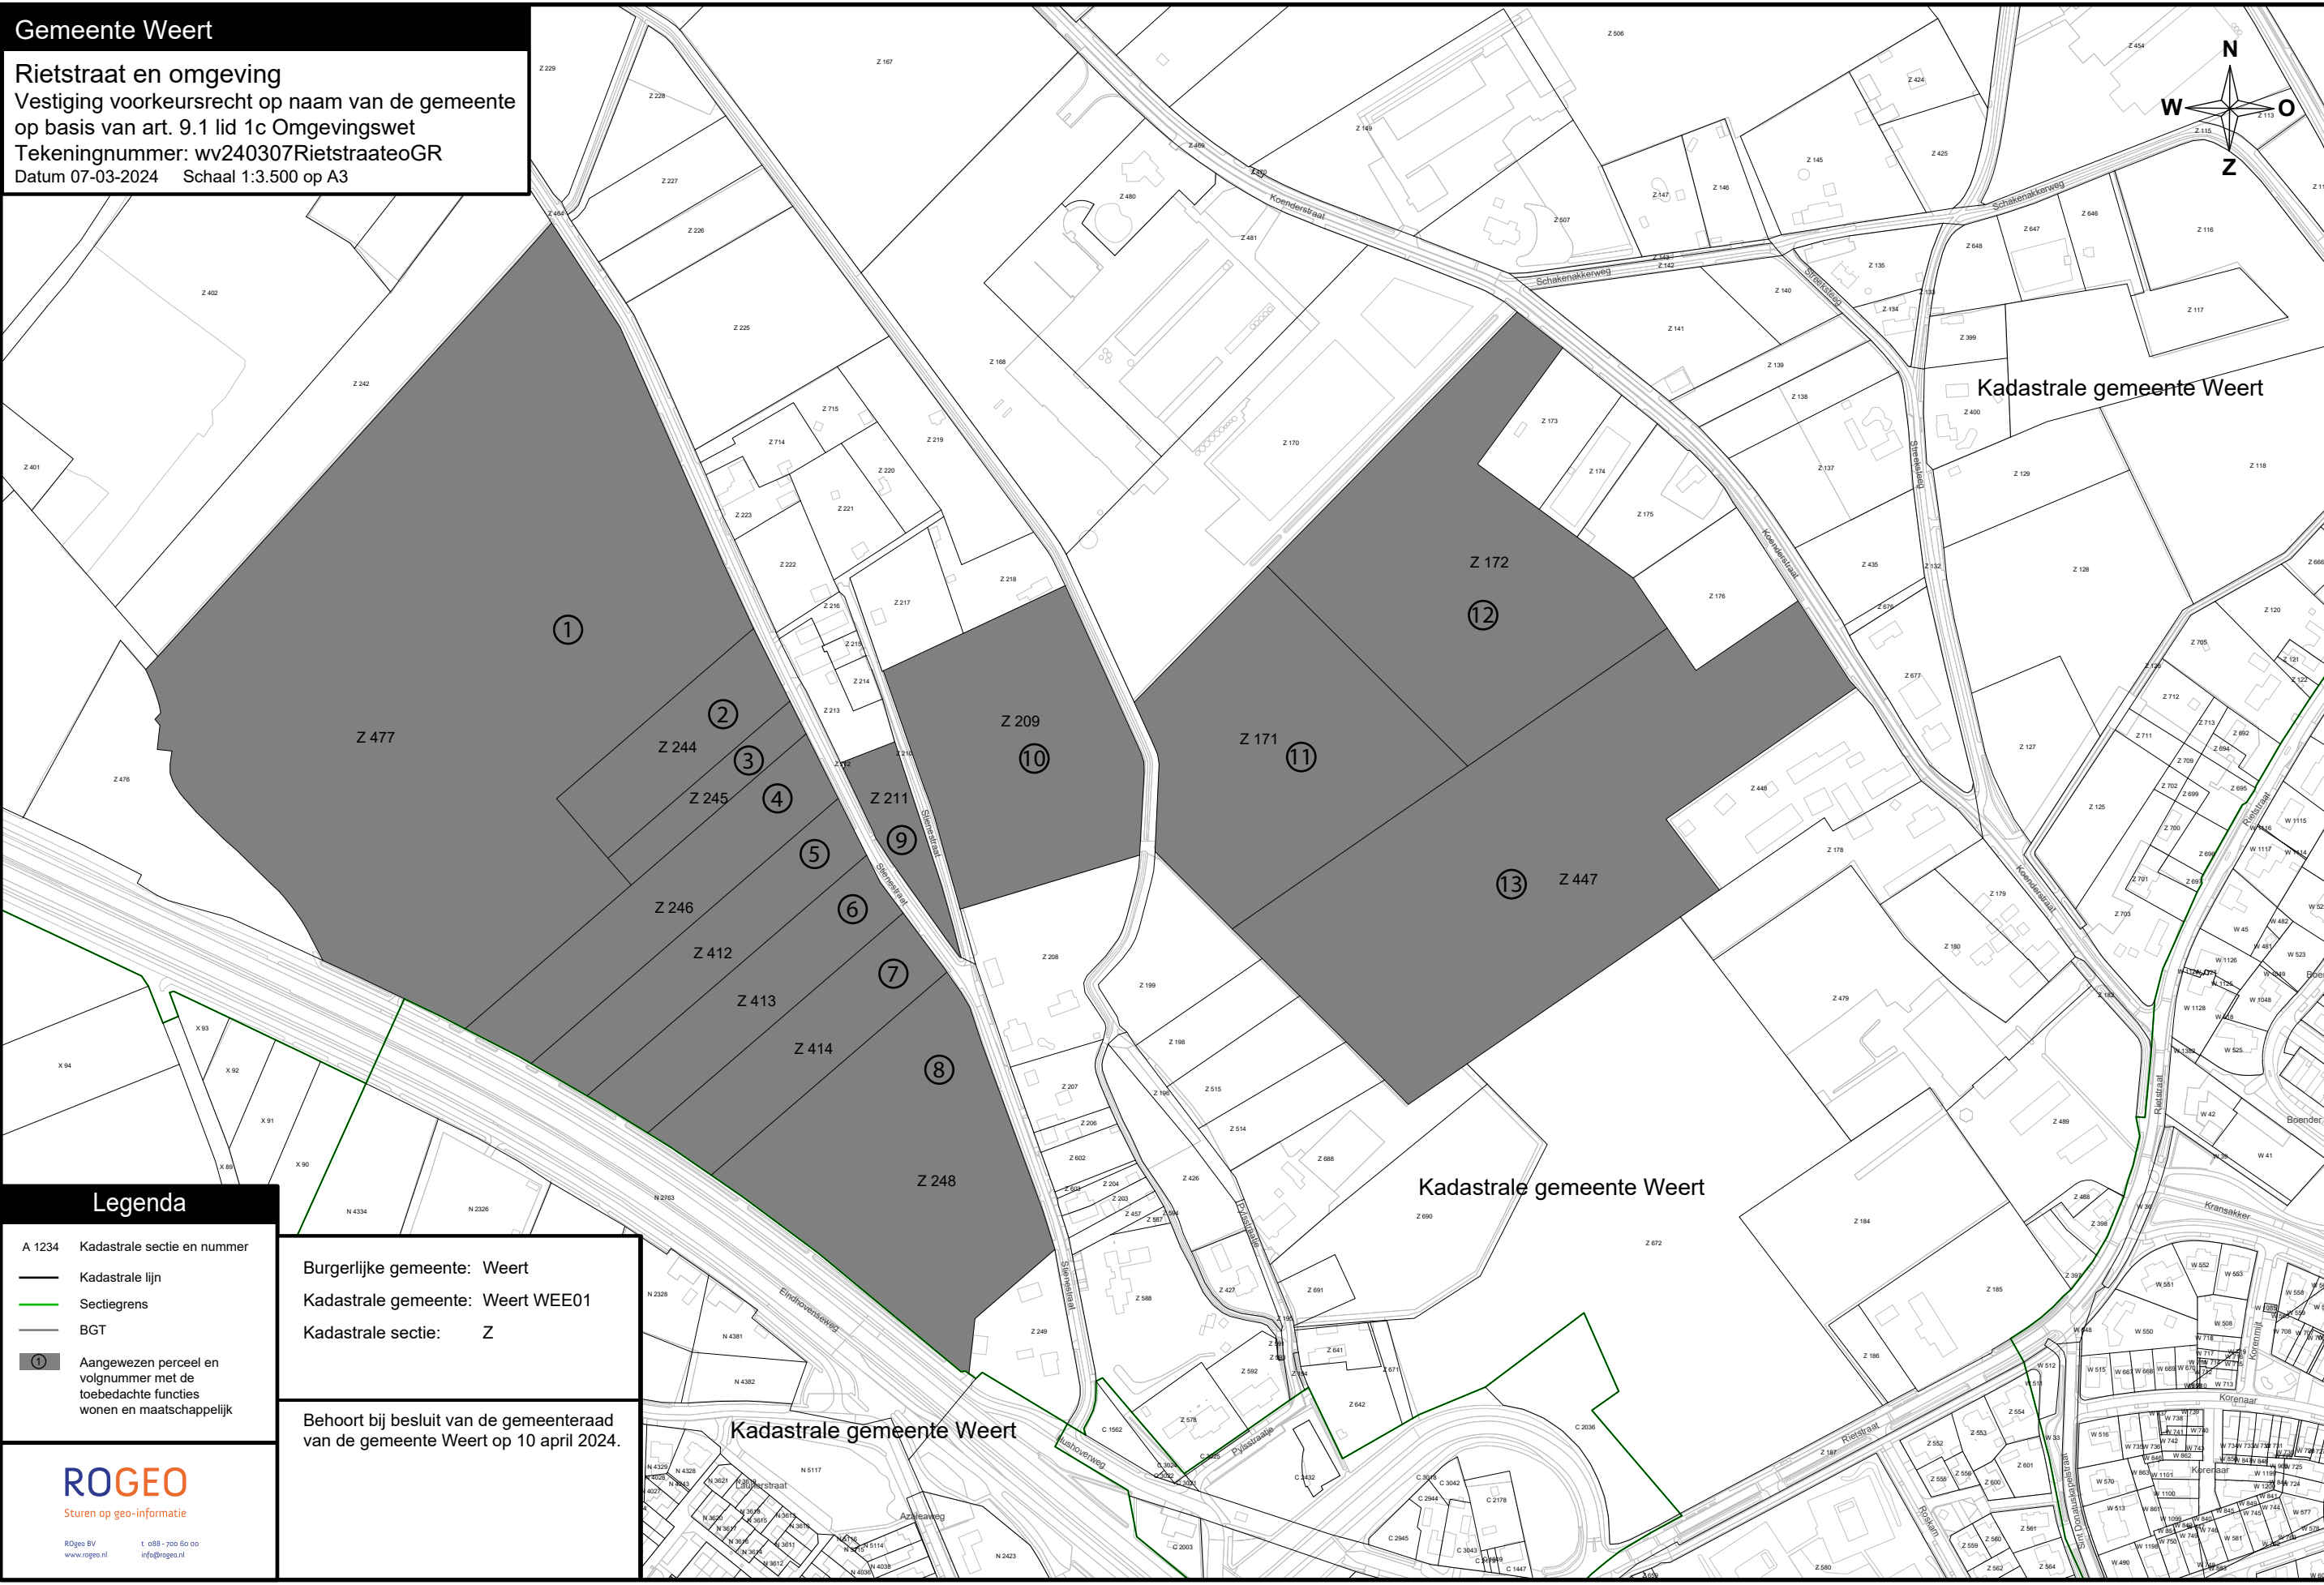

Gemeente Weert

Rietstraat en omgeving

Vesting voorkeursrecht op naam van de gemeente
op basis van art. 9.1 lid 1c Omgevingswet
Tekeningnummer: wv240307RietstraateoGR
Datum 07-03-2024 Schaal 1:3.500 op A3

Kadastrale gemeente Weert

Kadastrale gemeente Weert

Kadastrale gemeente Weert

Legenda

- A 1234 Kadastrale sectie en nummer
- Kadastrale lijn
- Sectiegrens
- BGT
- ① Aangewezen perceel en volgnummer met de toedachte functies wonen en maatschappelijk