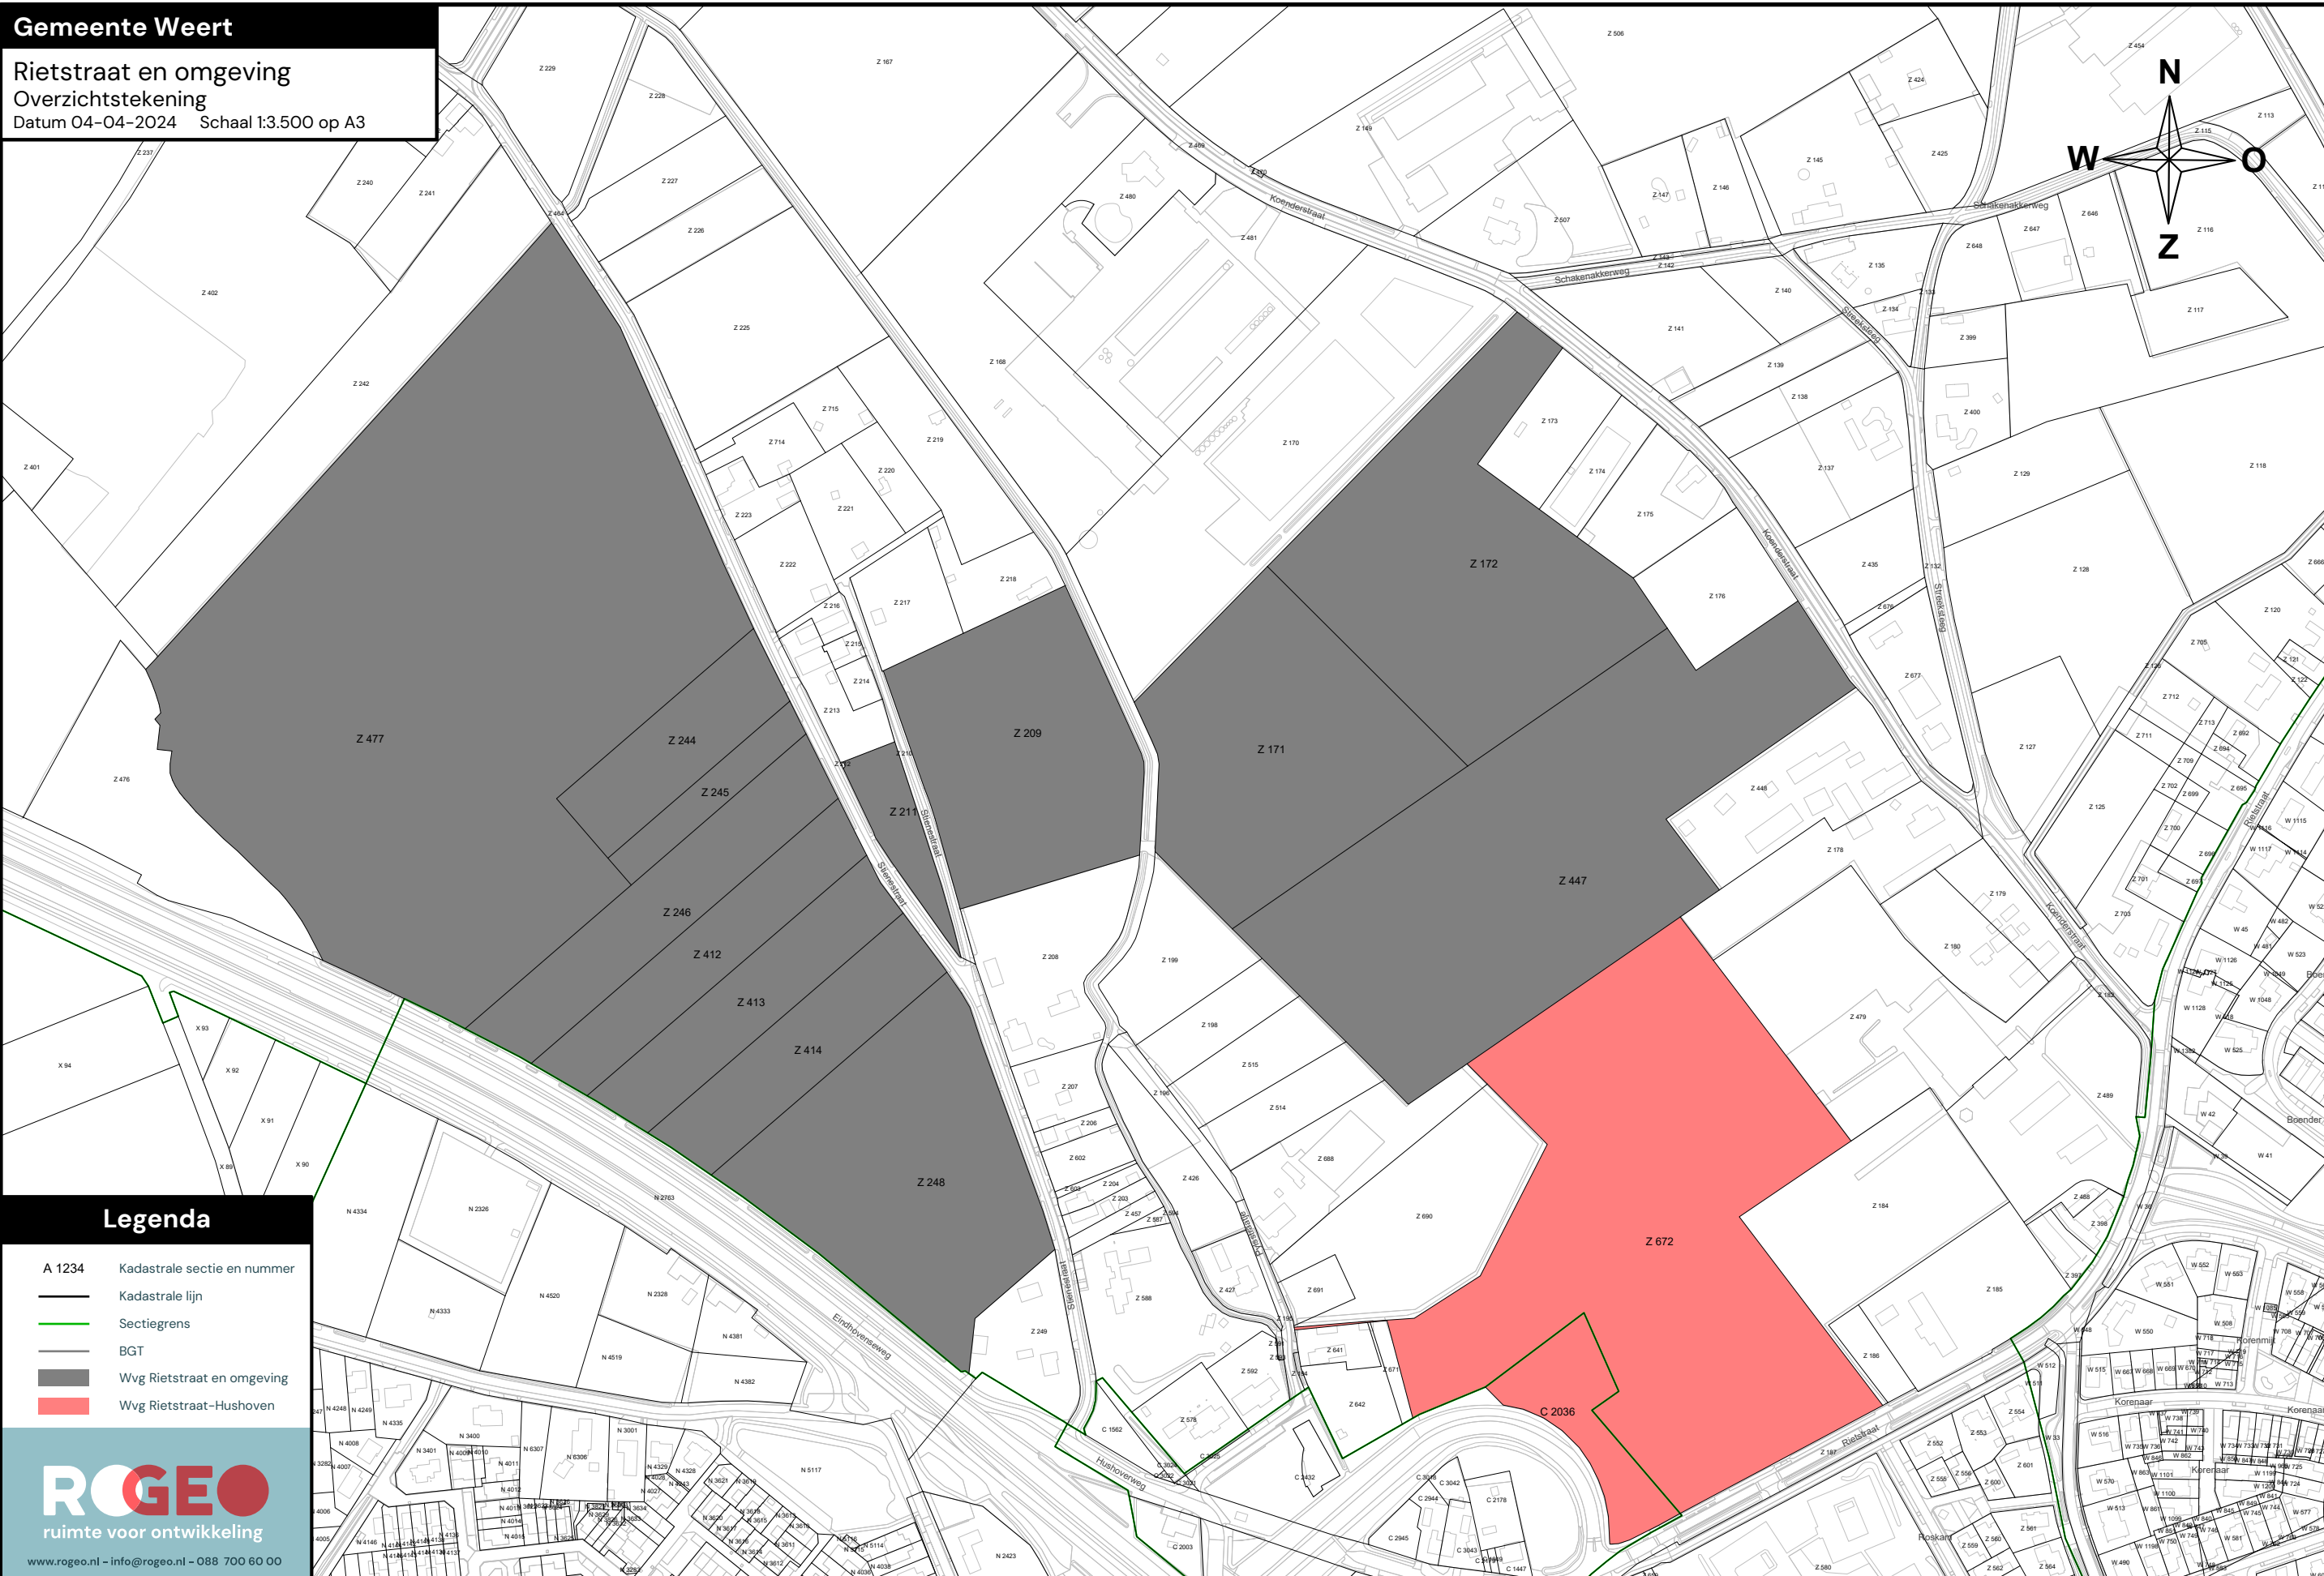

Gemeente Weert

Rietstraat en omgeving
Overzichtstekening

Datum 04-04-2024 Schaal 1:3.500 op A3

Legenda

- A 1234 Kadastrale sectie en nummer
- Kadastrale lijn
- Sectiegrens
- BGT
- Wvg Rietstraat en omgeving
- Wvg Rietstraat-Hushoven