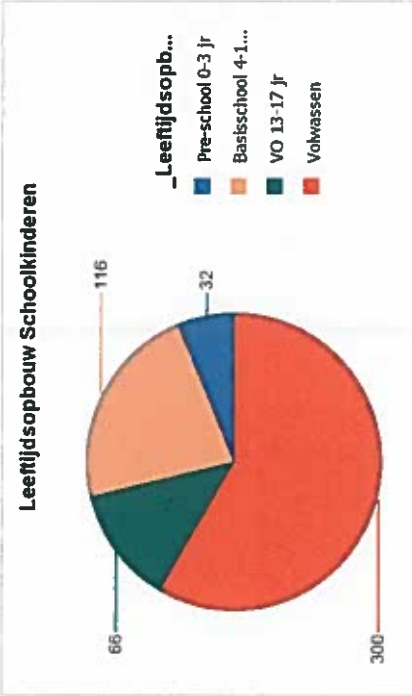

Klik op één van onderstaande Organisatie Eenheden (in Analysemodus):

Weert

Drill Filters:

U hebt geselecteerd: Unit Zuid - Weert

BEZETTING

BEZETTING laatste stand

Soort Besluit Fase	Bezetting
Inburgering	318
Tenugkeer	93
COL POL Opvang	66
Oriëntatie	37
Som:	514

LOMA Monitor

Van 01-01-2017 tot en met 01-12-2017

COA

Top-20: Soort Besluit	Bezetting
Vergunning bepaalde tijd asiel	278
Niet van toepassing	66
Vergunning bepaalde tijd regulier	40
Ongegrond art 31 in VA-procedure	36
Geen beslissing in 1e aanleg asiel	29
In afwachting van Dublin procedure	14
Verblijf op basis van artikel 64	12
Ber. asiel gegr. Geen besl. 1e aanl	6
Kenn ongegrond art 30b. 1.a-g.i,j,k	6
Ongegrond art 31 in AA-procedure	5
Overig	22
Som:	514

Bezetting	Capaciteit	Legistiek	% Bezet
514	7.535		7%

Land v. Herk.	Bez. excl. VVA	%
Syrie	243	47,28%
Eritrea	54	10,51%
Irak	36	7,00%
Afghanislan	25	4,86%
Cuba	20	3,89%
Somalie	12	2,33%
Rusland	11	2,14%
Ethiopia	10	1,95%
Sierra Leone	8	1,56%
Turkije	8	1,56%
Overig	87	16,93%