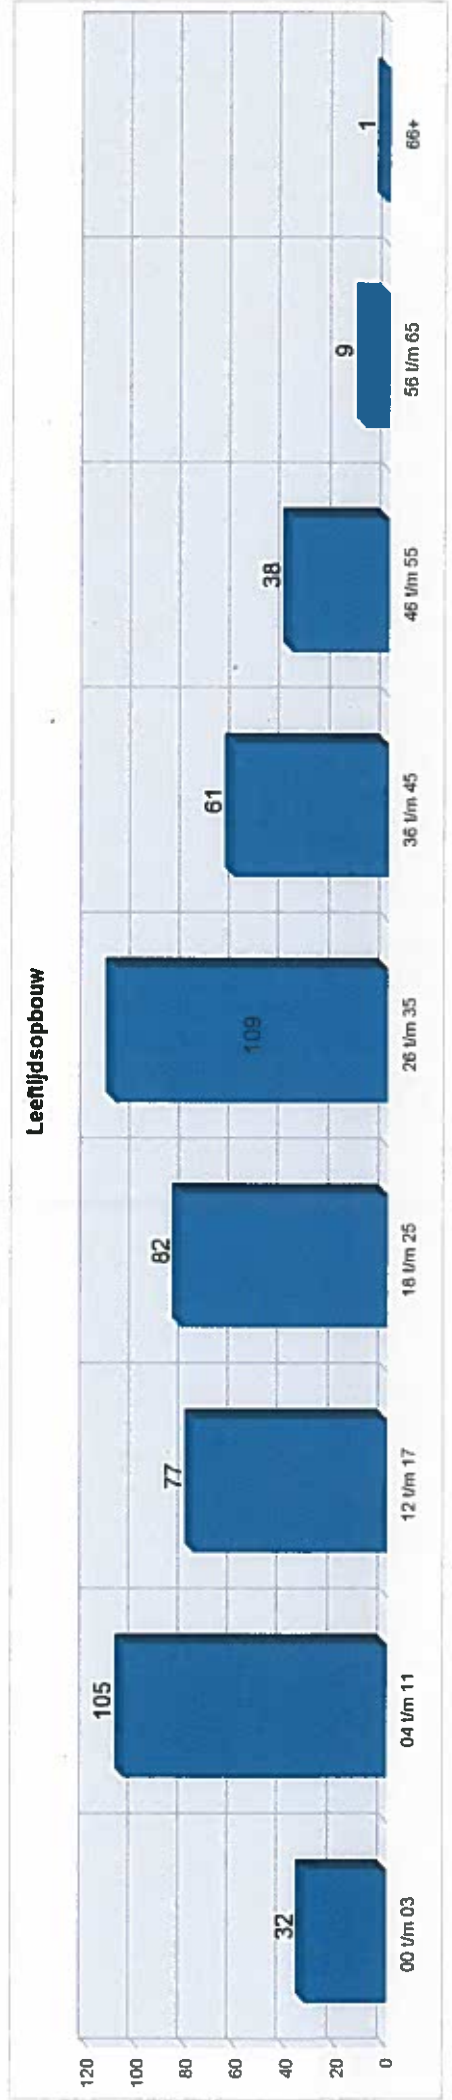

Klik op één van onderstaande Organisatie Eenheden (in Analysemodus):

Weert

Drill Filters:

U hebt geselecteerd: Unit Zuid - Weert

BEZETTING

BEZETTING laatste stand

Soort Besluit Fase	Bezetting
Inburgering	318
Tenugkeer	93
COL POL Opvang	66
Oriëntatie	37
Som:	514

LOMA Monitor

Van 01-01-2017 tot en met 01-12-2017

COA

Top-20: Soort Besluit	Bezetting
Vergunning bepaalde tijd asiel	278
Niet van toepassing	66
Vergunning bepaalde tijd regulier	40
Ongegrond art 31 in VA-procedure	36
Geen beslissing in 1e aanleg asiel	29
In afwachting van Dublin procedure	14
Verblijf op basis van artikel 64	12
Ber. asiel gegr. Geen besl. 1e aanl	6
Kenn ongegrond art 30b. 1.a-g.i,j,k	6
Ongegrond art 31 in AA-procedure	5
Overig	22
Som:	514

Bezetting	Capaciteit	Legistiek	% Bezet
514	7.535		7%

Land v. Herk.	Bez. excl. VVA	%
Syrie	243	47,28%
Eritrea	54	10,51%
Irak	36	7,00%
Afghanislan	25	4,86%
Cuba	20	3,89%
Somalie	12	2,33%
Rusland	11	2,14%
Ethiopia	10	1,95%
Sierra Leone	8	1,56%
Turkije	8	1,56%
Overig	87	16,93%