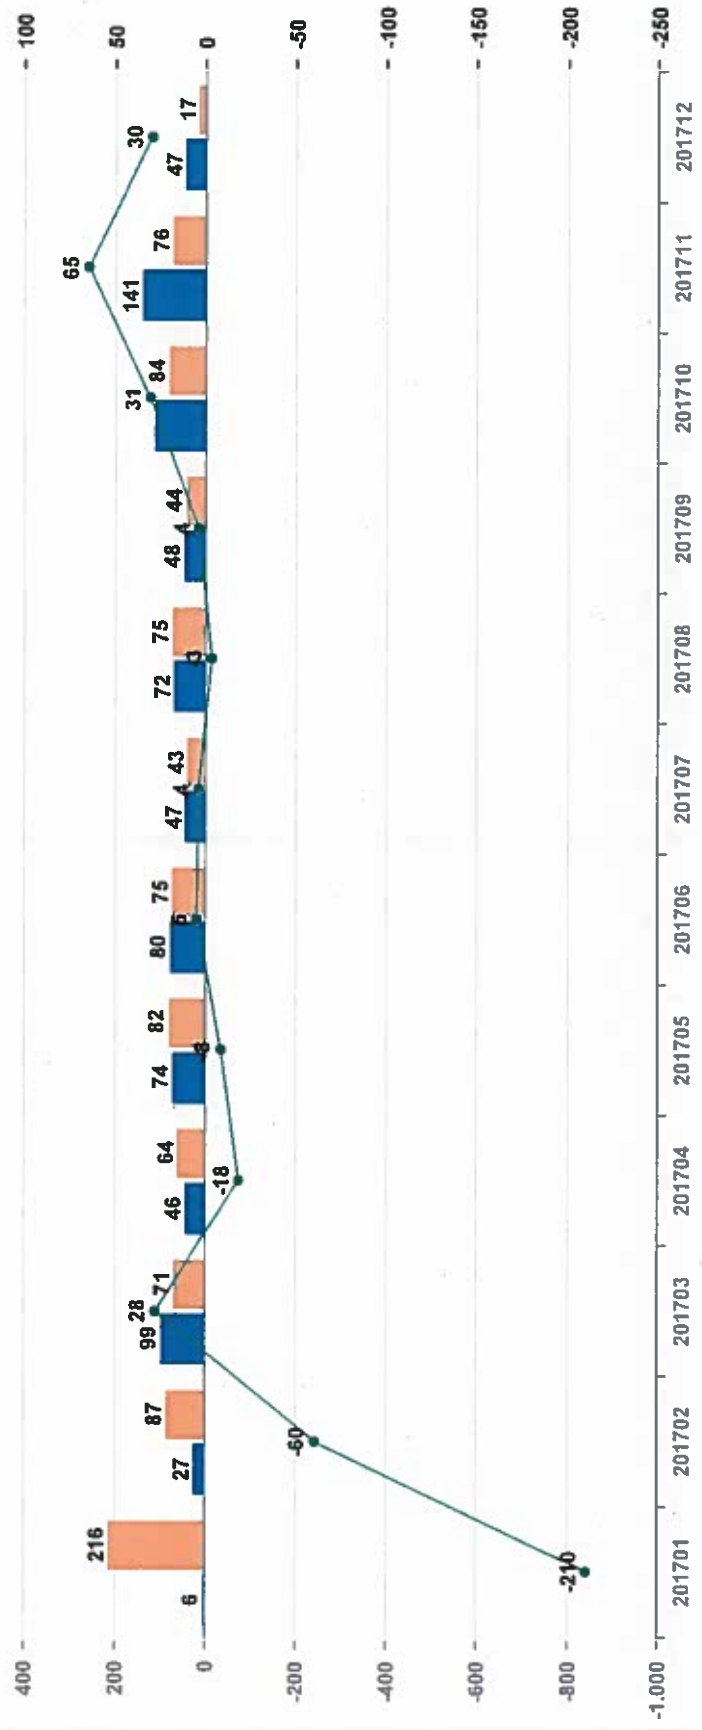

Klik op één van onderstaande Organisatie Eenheden (in Analysemodus):

Weert

Drill Filters:

U hebt geselecteerd: Unit Zuid - Weert

BEZETTING

BEZETTING laatste stand

Soort Besluit Fase	Bezetting
Inburgering	318
Tenugkeer	93
COL POL Opvang	66
Oriëntatie	37
Som:	514

Bezetting	Capaciteit	Legistiek	% Bezet
514	7.535		7%

Land v. Herk.	Bez. excl. VVA	%
Syrie	243	47,28%
Eritrea	54	10,51%
Irak	36	7,00%
Afghanislan	25	4,86%
Cuba	20	3,89%
Somalie	12	2,33%
Rusland	11	2,14%
Ethiopia	10	1,95%
Sierra Leone	8	1,56%
Turkije	8	1,56%
Overig	87	16,93%

AANKOMST/ VERTREK

Dienst	Aankomst
Opvang Regulier	802
Som:	802

Leeftijd opbouw Aankomst

LOMA Monitor

Van 01-01-2017 tot en met 01-12-2017

Gem. doorlooptijd (in mndn) vanaf datum binnenkomst tot aan vertrek uit de centrale opvang.

Verblijfsduur (in jaren) van het aantal personen dat gebruik maakt van een opvangplaats in de ...

Aankomst en vertrek

LOMA Monitor

Van 01-01-2017 tot en met 01-12-2017

Reden van Vertrek	201701	201702	201703	201704	201705	201706	201707	201708	201709	201710	201711	201712	Som:
Door Nidos uitgeplaatst	6	1	2	1	1						1		1
Dublin-claim		1			1		1					1	12
Geen recht op opvang vanuit POL		1			1								3
LEEG	31	6	2	4	1	3	8	5	1	11	9	7	88
Met Onbekende Bestemming	52	21	16	19	3	11	3	6	7	2	6	2	148
Naar aanmeldcentrum					4								4
Naar vreemdelingenbewaring	1	1			4	1							6
Ontruiming		1											1
Strafrechtelijke detentie	1	1	1										3
Uitstroom door bemiddeling COA	123	52	46	39	66	54	31	59	36	71	59	7	643
Woningweigering						6							6
Zelfstandige terugkeer	3	1	4	1	1			5			1		16
Zelfstandig huisvesting gevonden					1								1
Zorginstelling		2											2
Som:	216	87	71	64	82	75	43	75	44	84	76	17	934