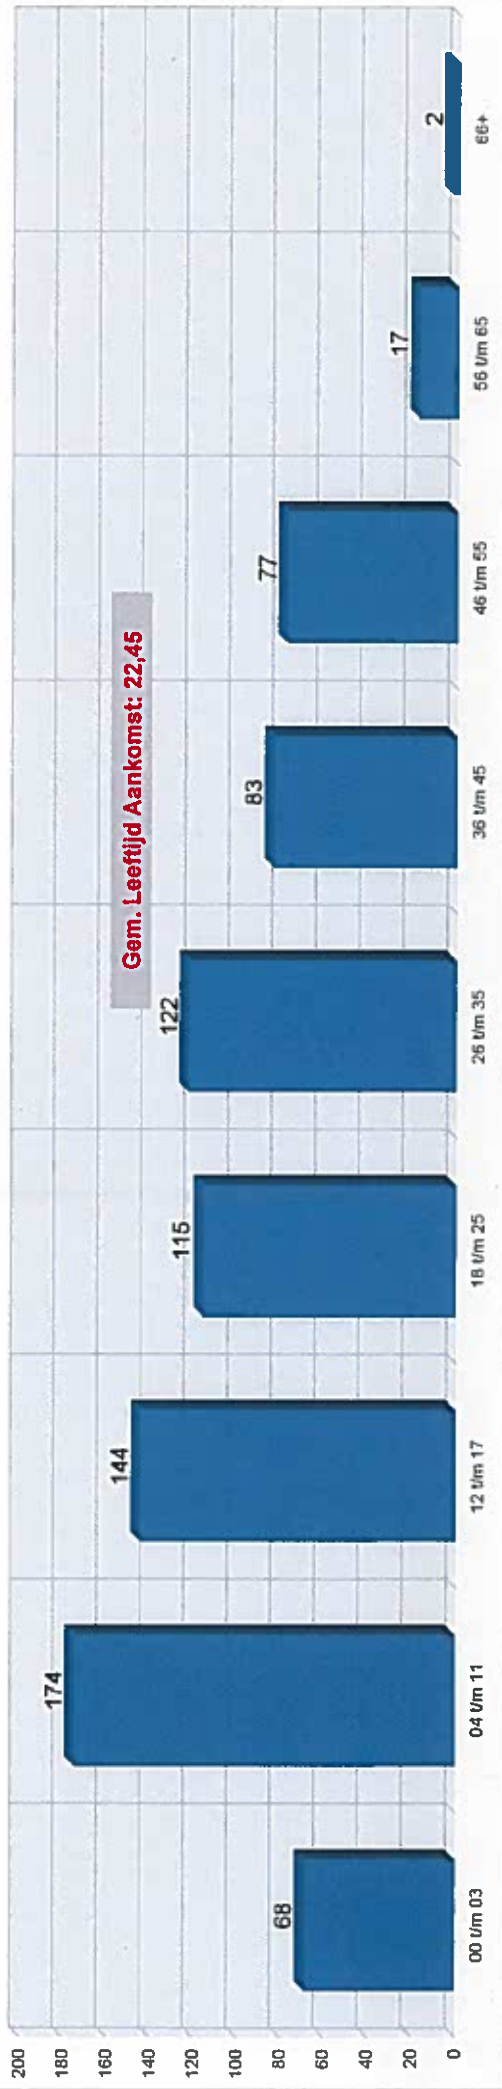

Klik op één van onderstaande Organisatie Eenheden (in Analysemodus):

Weert

Drill Filters:

U hebt geselecteerd: Unit Zuid - Weert

BEZETTING

BEZETTING laatste stand

Soort Besluit Fase	Bezetting
Inburgering	318
Tenugkeer	93
COL POL Opvang	66
Oriëntatie	37
Som:	514

LOMA Monitor

Van 01-01-2017 tot en met 01-12-2017

COA

Top-20: Soort Besluit	Bezetting
Vergunning bepaalde tijd asiel	278
Niet van toepassing	66
Vergunning bepaalde tijd regulier	40
Ongegrond art 31 in VA-procedure	36
Geen beslissing in 1e aanleg asiel	29
In afwachting van Dublin procedure	14
Verblijf op basis van artikel 64	12
Ber. asiel gegr. Geen besl. 1e aanl	6
Kenn ongegrond art 30b. 1.a-g.i,j,k	6
Ongegrond art 31 in AA-procedure	5
Overig	22
Som:	514

Bezetting	Capaciteit	Legistiek	% Bezet
514	7.535		7%

Land v. Herk.	Bez. excl. VVA	%
Syrie	243	47,28%
Eritrea	54	10,51%
Irak	36	7,00%
Afghanislan	25	4,86%
Cuba	20	3,89%
Somalie	12	2,33%
Rusland	11	2,14%
Ethiopia	10	1,95%
Sierra Leone	8	1,56%
Turkije	8	1,56%
Overig	87	16,93%

AANKOMST/ VERTREK

Dienst	Aankomst
Opvang Regulier	802
Som:	802

Leeftijd opbouw Aankomst

LOMA Monitor

Van 01-01-2017 tot en met 01-12-2017

Gem. doorlooptijd (in mndn) vanaf datum binnenkomst tot aan vertrek uit de centrale opvang.