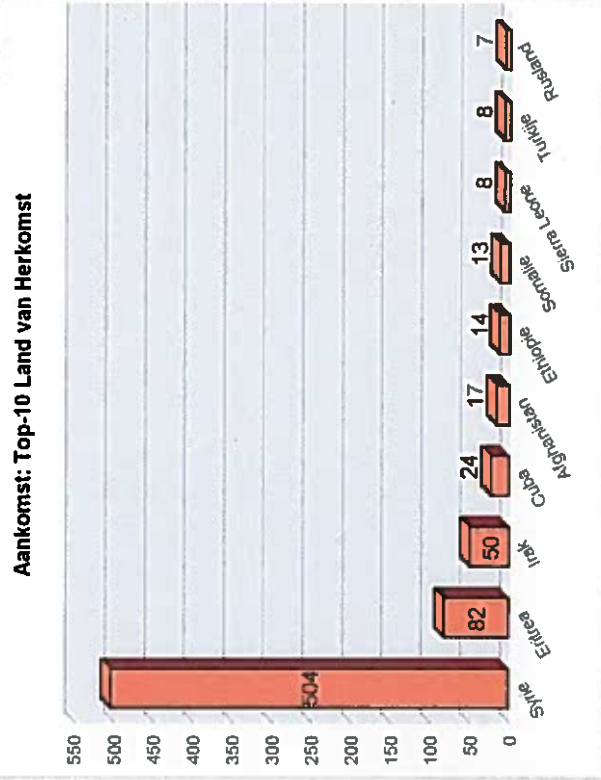

LOMA Monitor

Van 01-01-2017 tot en met 01-12-2017

COA

Top-20: Soort Besluit	Bezetting
Vergunning bepaalde tijd asiel	278
Niet van toepassing	66
Vergunning bepaalde tijd regulier	40
Ongegrond art 31 in VA-procedure	36
Geen beslissing in 1e aanleg asiel	29
In afwachting van Dublin procedure	14
Verblijf op basis van artikel 64	12
Ber. asiel gegr. Geen besl. 1e aanl	6
Kenn ongegrond art 30b. 1.a-g.i,j,k	6
Ongegrond art 31 in AA-procedure	5
Overig	22
Som:	514

Bezetting	Capaciteit	Legistiek	% Bezet
514	7.535		7%

Land v. Herk.	Bez. excl. VVA	%
Syrie	243	47,28%
Eritrea	54	10,51%
Irak	36	7,00%
Afghanislan	25	4,86%
Cuba	20	3,89%
Somalie	12	2,33%
Rusland	11	2,14%
Ethiopia	10	1,95%
Sierra Leone	8	1,56%
Turkije	8	1,56%
Overig	87	16,93%

AANKOMST/ VERTREK

Dienst	Aankomst
Opvang Regulier	802
Som:	802

Leeftijd opbouw Aankomst

LOMA Monitor

Van 01-01-2017 tot en met 01-12-2017

Gem. doorlooptijd (in mndn) vanaf datum binnenkomst tot aan vertrek uit de centrale opvang.