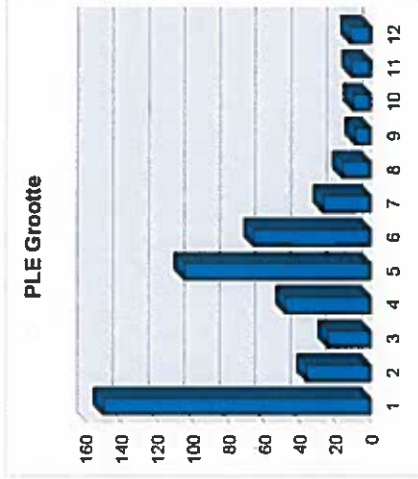

Klik op één van onderstaande Organisatie Eenheden (in Analysemodus):

Weert

Drill Filters:

U hebt geselecteerd: Unit Zuid - Weert

BEZETTING

BEZETTING laatste stand

Soort Besluit Fase	Bezetting
Inburgering	318
Tenugkeer	93
COL POL Opvang	66
Oriëntatie	37
Som:	514

LOMA Monitor

Van 01-01-2017 tot en met 01-12-2017

COA

Top-20: Soort Besluit	Bezetting
Vergunning bepaalde tijd asiel	278
Niet van toepassing	66
Vergunning bepaalde tijd regulier	40
Ongegrond art 31 in VA-procedure	36
Geen beslissing in 1e aanleg asiel	29
In afwachting van Dublin procedure	14
Verblijf op basis van artikel 64	12
Ber. asiel gegr. Geen besl. 1e aanl	6
Kenn ongegrond art 30b. 1.a-g.i,j,k	6
Ongegrond art 31 in AA-procedure	5
Overig	22
Som:	514

Bezetting	Capaciteit	Legistiek	% Bezet
514	7.535		7%

Land v. Herk.	Bez. excl. VVA	%
Syrie	243	47,28%
Eritrea	54	10,51%
Irak	36	7,00%
Afghanislan	25	4,86%
Cuba	20	3,89%
Somalie	12	2,33%
Rusland	11	2,14%
Ethiopia	10	1,95%
Sierra Leone	8	1,56%
Turkije	8	1,56%
Overig	87	16,93%