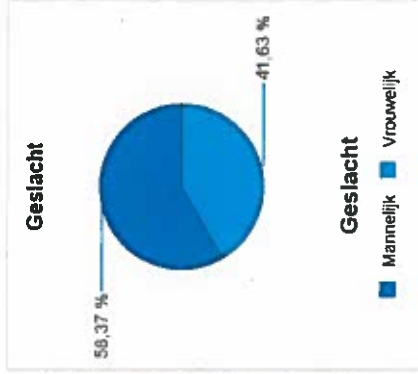

Klik op één van onderstaande Organisatie Eenheden (in Analysemodus):

Weert

Drill Filters:

U hebt geselecteerd: Unit Zuid - Weert

BEZETTING

BEZETTING laatste stand

Soort Besluit Fase	Bezetting
Inburgering	318
Tenugkeer	93
COL POL Opvang	66
Oriëntatie	37
Som:	514

LOMA Monitor

Van 01-01-2017 tot en met 01-12-2017

COA

Top-20: Soort Besluit	Bezetting
Vergunning bepaalde tijd asiel	278
Niet van toepassing	66
Vergunning bepaalde tijd regulier	40
Ongegrond art 31 in VA-procedure	36
Geen beslissing in 1e aanleg asiel	29
In afwachting van Dublin procedure	14
Verblijf op basis van artikel 64	12
Ber. asiel gegr. Geen besl. 1e aanl	6
Kenn ongegrond art 30b. 1.a-g.i,j,k	6
Ongegrond art 31 in AA-procedure	5
Overig	22
Som:	514

Bezetting	Capaciteit	Legistiek	% Bezet
514	7.535		7%

Land v. Herk.	Bez. excl. VVA	%
Syrie	243	47,28%
Eritrea	54	10,51%
Irak	36	7,00%
Afghanislan	25	4,86%
Cuba	20	3,89%
Somalie	12	2,33%
Rusland	11	2,14%
Ethiopia	10	1,95%
Sierra Leone	8	1,56%
Turkije	8	1,56%
Overig	87	16,93%