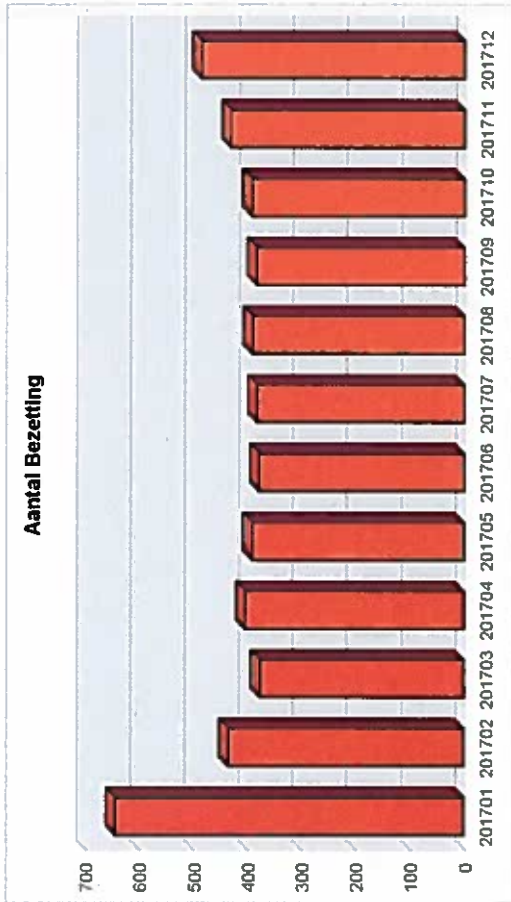

Klik op één van onderstaande Organisatie Eenheden (in Analysemodus):

Weert

Drill Filters:

U hebt geselecteerd: Unit Zuid - Weert

BEZETTING

BEZETTING laatste stand

Soort Besluit Fase	Bezetting
Inburgering	318
Tenugkeer	93
COL POL Opvang	66
Oriëntatie	37
Som:	514

LOMA Monitor

Van 01-01-2017 tot en met 01-12-2017

COA

Top-20: Soort Besluit	Bezetting
Vergunning bepaalde tijd asiel	278
Niet van toepassing	66
Vergunning bepaalde tijd regulier	40
Ongegrond art 31 in VA-procedure	36
Geen beslissing in 1e aanleg asiel	29
In afwachting van Dublin procedure	14
Verblijf op basis van artikel 64	12
Ber. asiel gegr. Geen besl. 1e aanl	6
Kenn ongegrond art 30b. 1.a-g.i,j,k	6
Ongegrond art 31 in AA-procedure	5
Overig	22
Som:	514

Bezetting	Capaciteit	Legistiek	% Bezet
514	7.535		7%

Land v. Herk.	Bez. excl. VVA	%
Syrie	243	47,28%
Eritrea	54	10,51%
Irak	36	7,00%
Afghanislan	25	4,86%
Cuba	20	3,89%
Somalie	12	2,33%
Rusland	11	2,14%
Ethiopia	10	1,95%
Sierra Leone	8	1,56%
Turkije	8	1,56%
Overig	87	16,93%