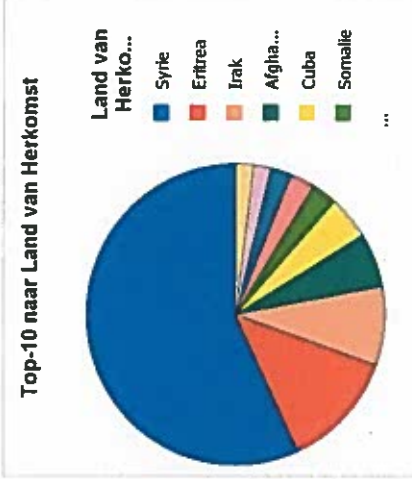

LOMA Monitor

Van 01-01-2017 tot en met 01-12-2017

COA

Top-20: Soort Besluit	Bezetting
Vergunning bepaalde tijd asiel	278
Niet van toepassing	66
Vergunning bepaalde tijd regulier	40
Ongegrond art 31 in VA-procedure	36
Geen beslissing in 1e aanleg asiel	29
In afwachting van Dublin procedure	14
Verblijf op basis van artikel 64	12
Ber. asiel gegr. Geen besl. 1e aanl	6
Kenn ongegrond art 30b. 1.a-g.i,j,k	6
Ongegrond art 31 in AA-procedure	5
Overig	22
Som:	514

Bezetting	Capaciteit	Legistiek	% Bezet
514	7.535		7%

Land v. Herk.	Bez. excl. VVA	%
Syrie	243	47,28%
Eritrea	54	10,51%
Irak	36	7,00%
Afghanislan	25	4,86%
Cuba	20	3,89%
Somalie	12	2,33%
Rusland	11	2,14%
Ethiopia	10	1,95%
Sierra Leone	8	1,56%
Turkije	8	1,56%
Overig	87	16,93%