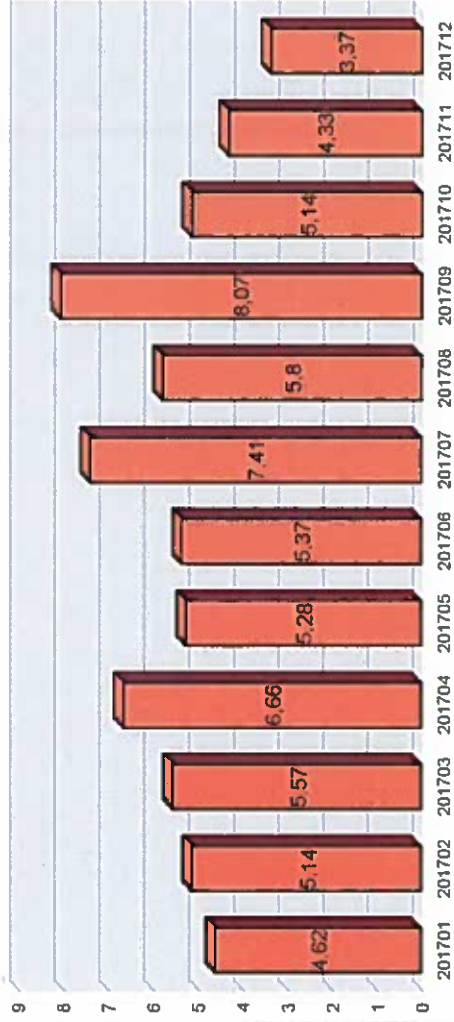

Bezetting	Capaciteit	Legistiek	% Bezet
514	7.535		7%

Land v. Herk.	Bez. excl. VVA	%
Syrie	243	47,28%
Eritrea	54	10,51%
Irak	36	7,00%
Afghanislan	25	4,86%
Cuba	20	3,89%
Somalie	12	2,33%
Rusland	11	2,14%
Ethiopia	10	1,95%
Sierra Leone	8	1,56%
Turkije	8	1,56%
Overig	87	16,93%

AANKOMST/ VERTREK

Dienst	Aankomst
Opvang Regulier	802
Som:	802

Leeftijd opbouw Aankomst

LOMA Monitor

Van 01-01-2017 tot en met 01-12-2017

Gem. doorlooptijd (in mndn) vanaf datum binnenkomst tot aan vertrek uit de centrale opvang.

Verblijfsduur (in jaren) van het aantal personen dat gebruik maakt van een opvangplaats in de ...

Aankomst en vertrek

LOMA Monitor

Van 01-01-2017 tot en met 01-12-2017

Reden van Vertrek	201701	201702	201703	201704	201705	201706	201707	201708	201709	201710	201711	201712	Som:
Door Nidos uitgeplaatst	6	1	2	1	1						1		1
Dublin-claim		1			1		1					1	12
Geen recht op opvang vanuit POL		1			1								3
LEEG	31	6	2	4	1	3	8	5	1	11	9	7	88
Met Onbekende Bestemming	52	21	16	19	3	11	3	6	7	2	6	2	148
Naar aanmeldcentrum					4								4
Naar vreemdelingenbewaring	1	1			4	1							6
Ontruiming		1											1
Strafrechtelijke detentie	1	1	1										3
Uitstroom door bemiddeling COA	123	52	46	39	66	54	31	59	36	71	59	7	643
Woningweigering						6							6
Zelfstandige terugkeer	3	1	4	1	1			5			1		16
Zelfstandig huisvesting gevonden					1								1
Zorginstelling		2											2
Som:	216	87	71	64	82	75	43	75	44	84	76	17	934