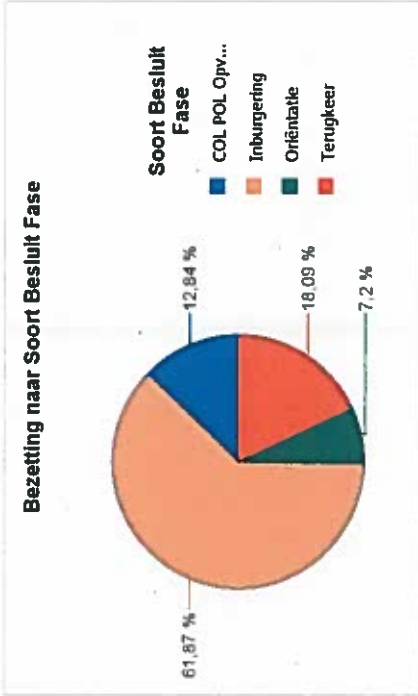

Klik op één van onderstaande Organisatie Eenheden (in Analysemodus):

Weert

Drill Filters:

U hebt geselecteerd: Unit Zuid - Weert

BEZETTING

BEZETTING laatste stand

Soort Besluit Fase	Bezetting
Inburgering	318
Tenugkeer	93
COL POL Opvang	66
Oriëntatie	37
Som:	514

LOMA Monitor

Van 01-01-2017 tot en met 01-12-2017

COA

Top-20: Soort Besluit	Bezetting
Vergunning bepaalde tijd asiel	278
Niet van toepassing	66
Vergunning bepaalde tijd regulier	40
Ongegrond art 31 in VA-procedure	36
Geen beslissing in 1e aanleg asiel	29
In afwachting van Dublin procedure	14
Verblijf op basis van artikel 64	12
Ber. asiel gegr. Geen besl. 1e aanl	6
Kenn ongegrond art 30b. 1.a-g.i,j,k	6
Ongegrond art 31 in AA-procedure	5
Overig	22
Som:	514

Bezetting	Capaciteit	Legistiek	% Bezet
514	7.535		7%

Land v. Herk.	Bez. excl. VVA	%
Syrie	243	47,28%
Eritrea	54	10,51%
Irak	36	7,00%
Afghanislan	25	4,86%
Cuba	20	3,89%
Somalie	12	2,33%
Rusland	11	2,14%
Ethiopia	10	1,95%
Sierra Leone	8	1,56%
Turkije	8	1,56%
Overig	87	16,93%