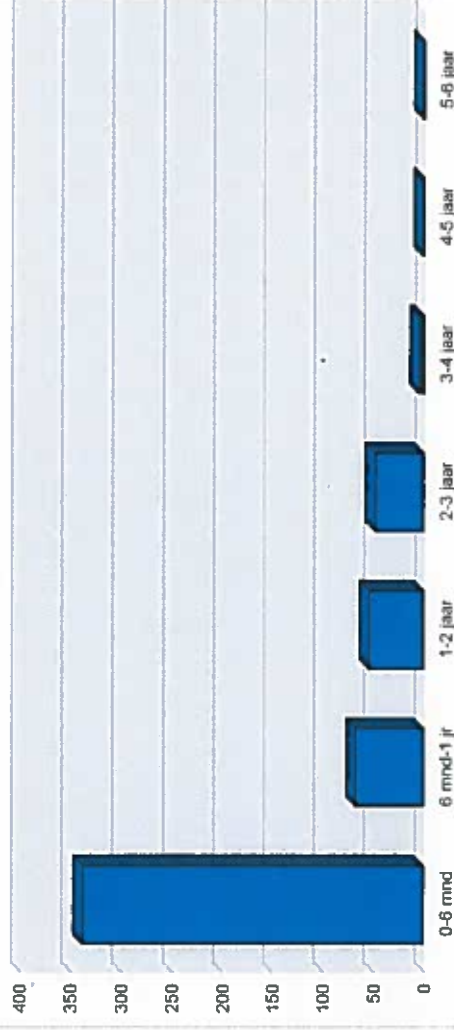

Bezetting	Capaciteit	Legistiek	% Bezet
514	7.535		7%

Land v. Herk.	Bez. excl. VVA	%
Syrie	243	47,28%
Eritrea	54	10,51%
Irak	36	7,00%
Afghanislan	25	4,86%
Cuba	20	3,89%
Somalie	12	2,33%
Rusland	11	2,14%
Ethiopia	10	1,95%
Sierra Leone	8	1,56%
Turkije	8	1,56%
Overig	87	16,93%

AANKOMST/ VERTREK

Dienst	Aankomst
Opvang Regulier	802
Som:	802

Leeftijd opbouw Aankomst

LOMA Monitor

Van 01-01-2017 tot en met 01-12-2017

Gem. doorlooptijd (in mndn) vanaf datum binnenkomst tot aan vertrek uit de centrale opvang.

Verblijfsduur (in jaren) van het aantal personen dat gebruik maakt van een opvangplaats in de ...

Aankomst en vertrek

LOMA Monitor

Van 01-01-2017 tot en met 01-12-2017

Reden van Vertrek	201701	201702	201703	201704	201705	201706	201707	201708	201709	201710	201711	201712	Som:
Door Nidos uitgeplaatst	6	1	2	1	1						1		1
Dublin-claim		1			1		1					1	12
Geen recht op opvang vanuit POL		1			1								3
LEEG	31	6	2	4	1	3	8	5	1	11	9	7	88
Met Onbekende Bestemming	52	21	16	19	3	11	3	6	7	2	6	2	148
Naar aanmeldcentrum					4								4
Naar vreemdelingenbewaring	1	1			4	1							6
Ontruiming		1											1
Strafrechtelijke detentie	1	1	1										3
Uitstroom door bemiddeling COA	123	52	46	39	66	54	31	59	36	71	59	7	643
Woningweigering						6							6
Zelfstandige terugkeer	3	1	4	1	1			5			1		16
Zelfstandig huisvesting gevonden					1								1
Zorginstelling		2											2
Som:	216	87	71	64	82	75	43	75	44	84	76	17	934