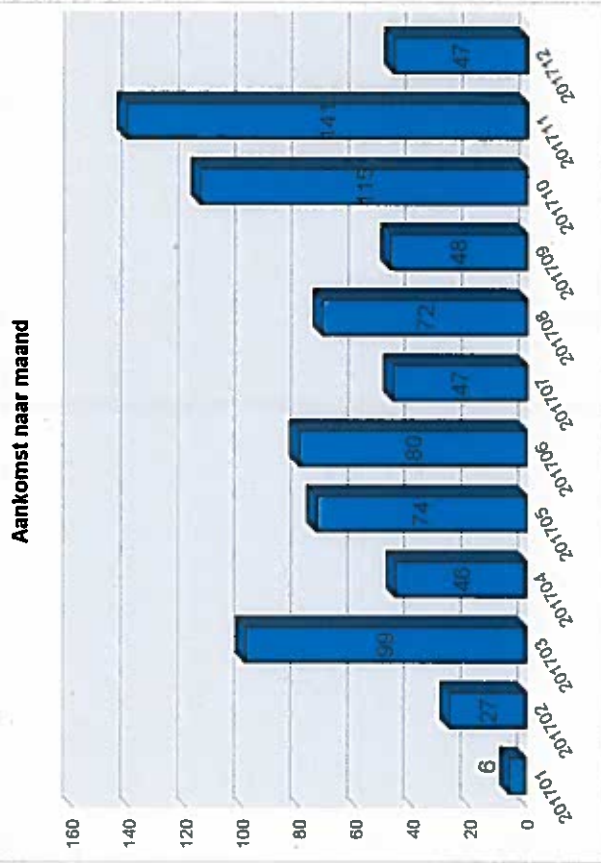

LOMA Monitor

Van 01-01-2017 tot en met 01-12-2017

COA

Top-20: Soort Besluit	Bezetting
Vergunning bepaalde tijd asiel	278
Niet van toepassing	66
Vergunning bepaalde tijd regulier	40
Ongegrond art 31 in VA-procedure	36
Geen beslissing in 1e aanleg asiel	29
In afwachting van Dublin procedure	14
Verblijf op basis van artikel 64	12
Ber. asiel gegr. Geen besl. 1e aanl	6
Kenn ongegrond art 30b. 1.a-g.i,j,k	6
Ongegrond art 31 in AA-procedure	5
Overig	22
Som:	514

Bezetting	Capaciteit	Legistiek	% Bezet
514	7.535		7%

Land v. Herk.	Bez. excl. VVA	%
Syrie	243	47,28%
Eritrea	54	10,51%
Irak	36	7,00%
Afghanislan	25	4,86%
Cuba	20	3,89%
Somalie	12	2,33%
Rusland	11	2,14%
Ethiopia	10	1,95%
Sierra Leone	8	1,56%
Turkije	8	1,56%
Overig	87	16,93%

AANKOMST/ VERTREK

Dienst	Aankomst
Opvang Regulier	802
Som:	802

Leeftijd opbouw Aankomst

LOMA Monitor

Van 01-01-2017 tot en met 01-12-2017

Gem. doorlooptijd (in mndn) vanaf datum binnenkomst tot aan vertrek uit de centrale opvang.