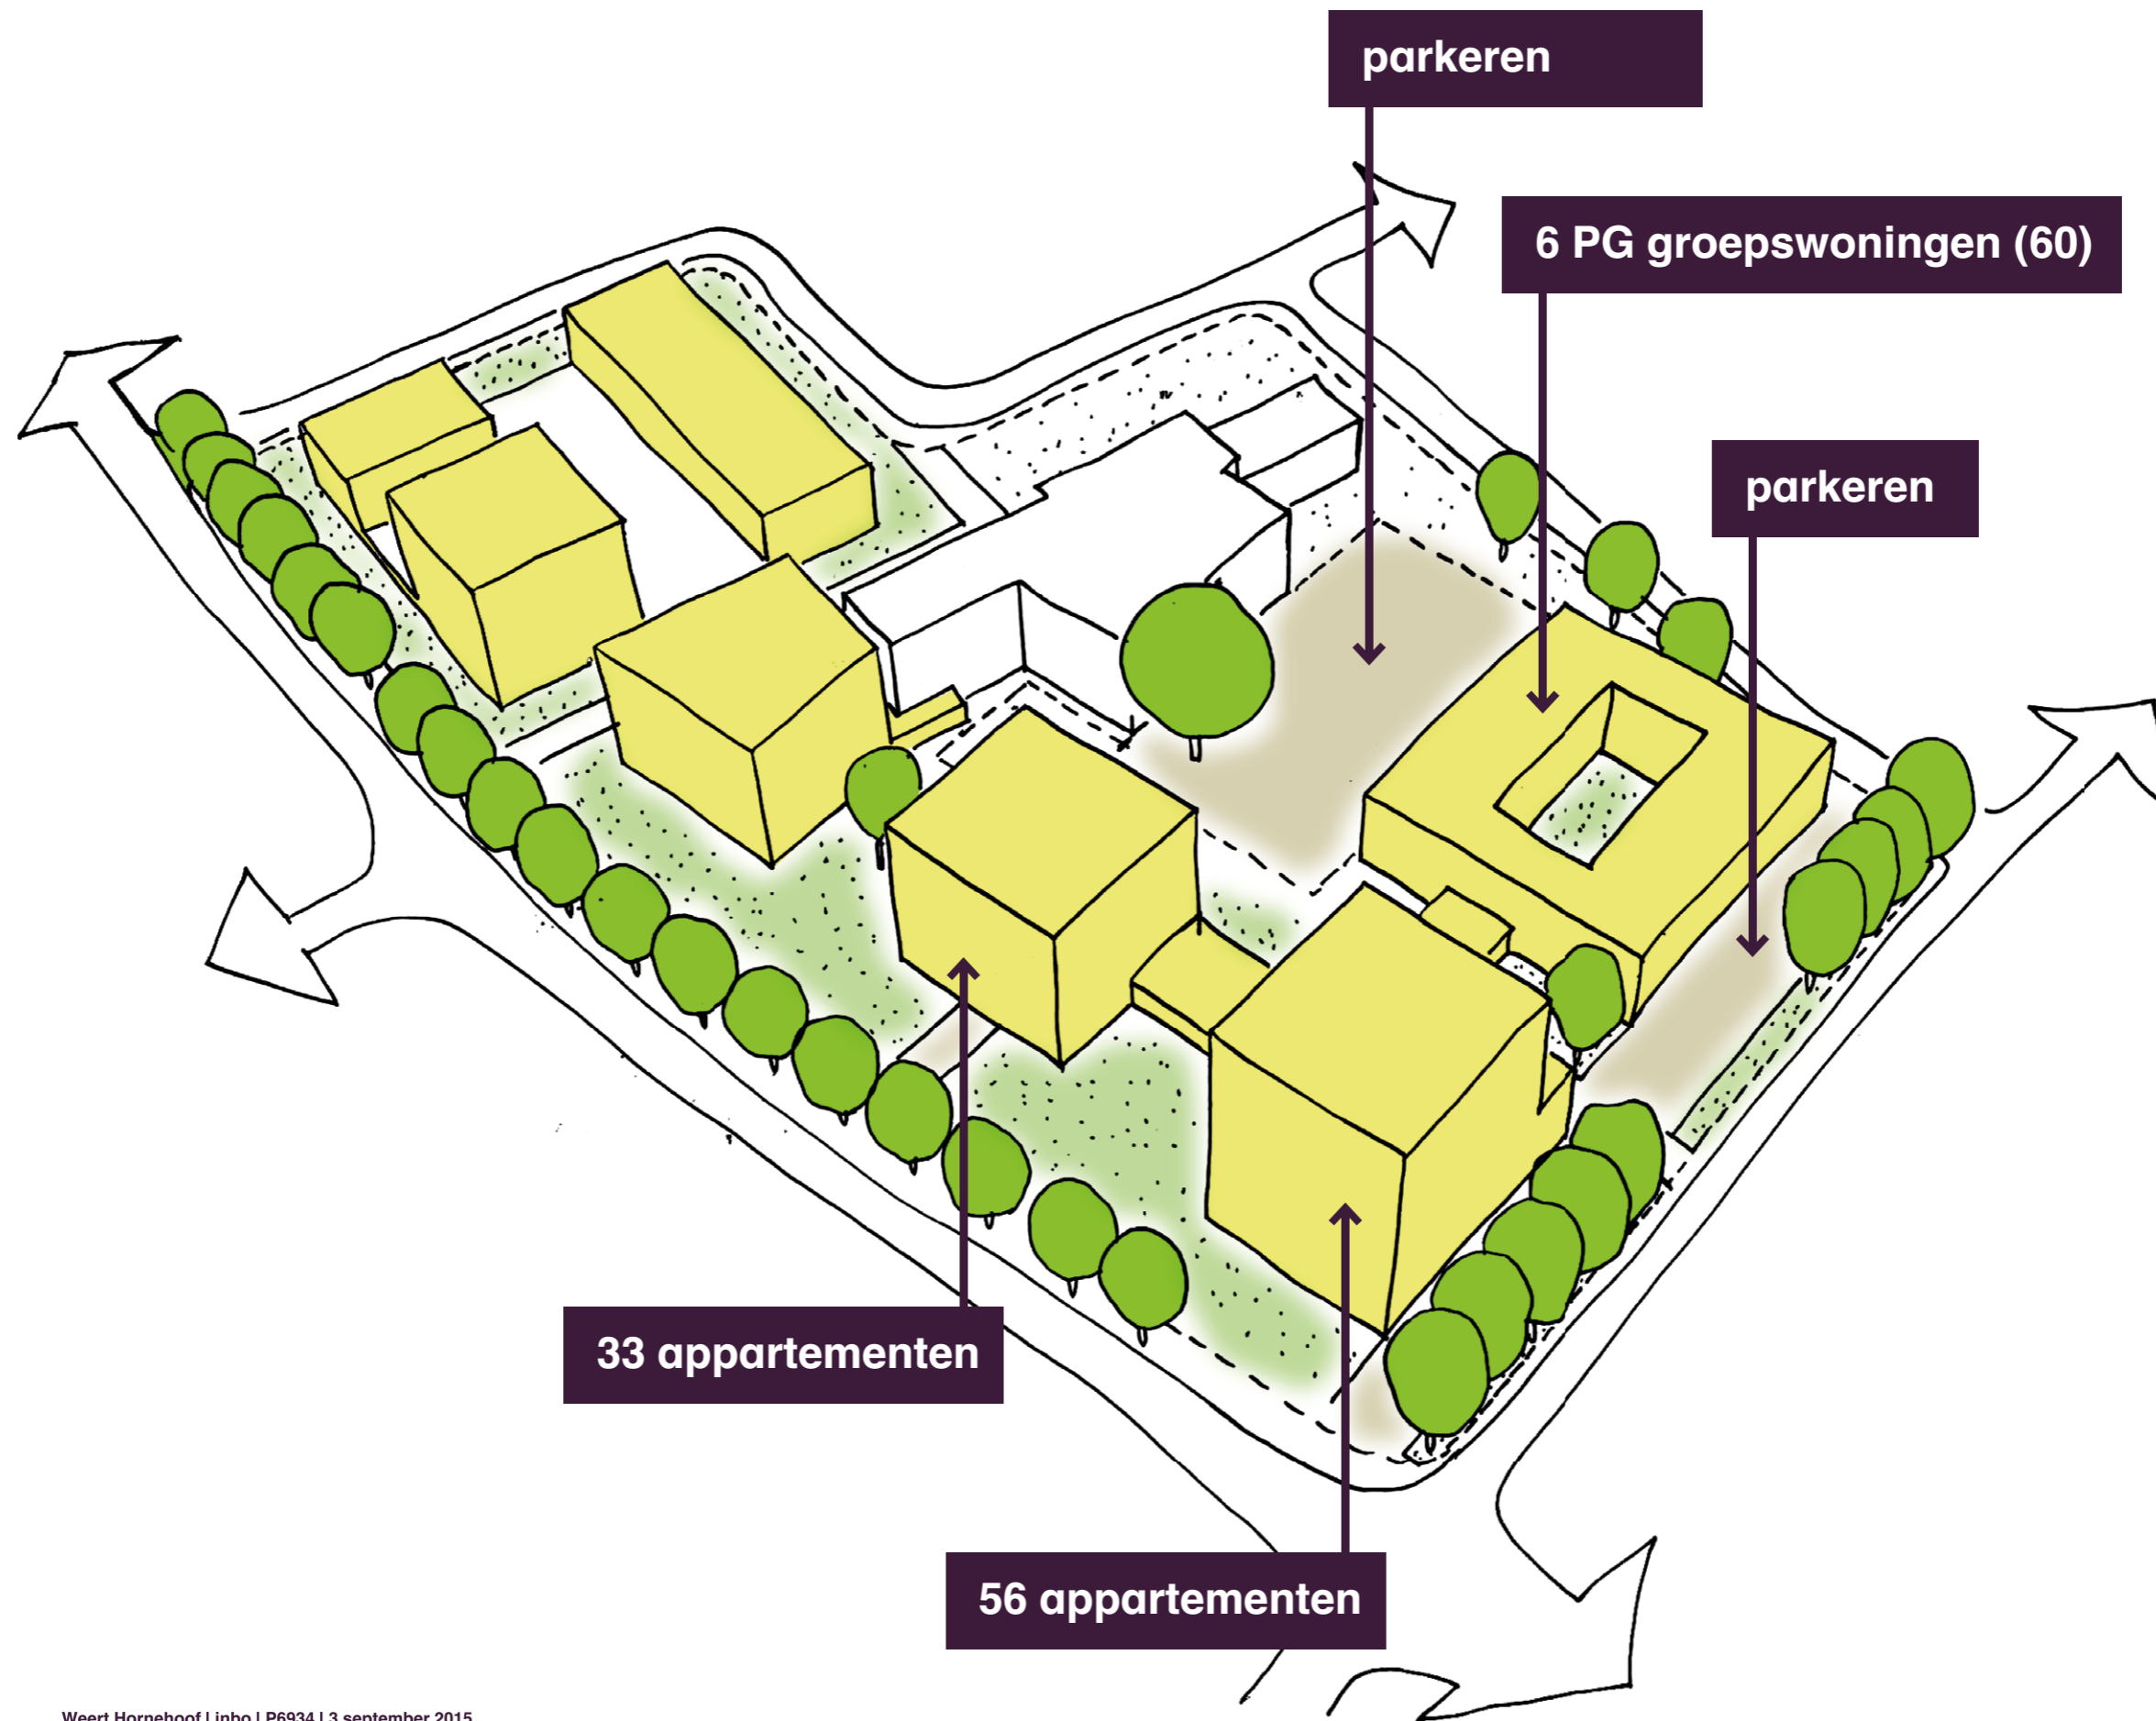

Weert Hornehoof

commissievergadering 13 januari 2016

Referentie:
BOE6934-056-Weert Hornehoof.indd
30 september 2015

beeldkwaliteitsplan buro 5

massamodel en programma

bestaande kwaliteiten

maaiveld inrichting

MARIA-HART

VOGELSBLEEK

GRAAFSCHAP HORNELAAN

maaiveld inrichting

MARIA-HART

VOGELSBLEEK

GRAAFSCHAP HORNELAAN

94