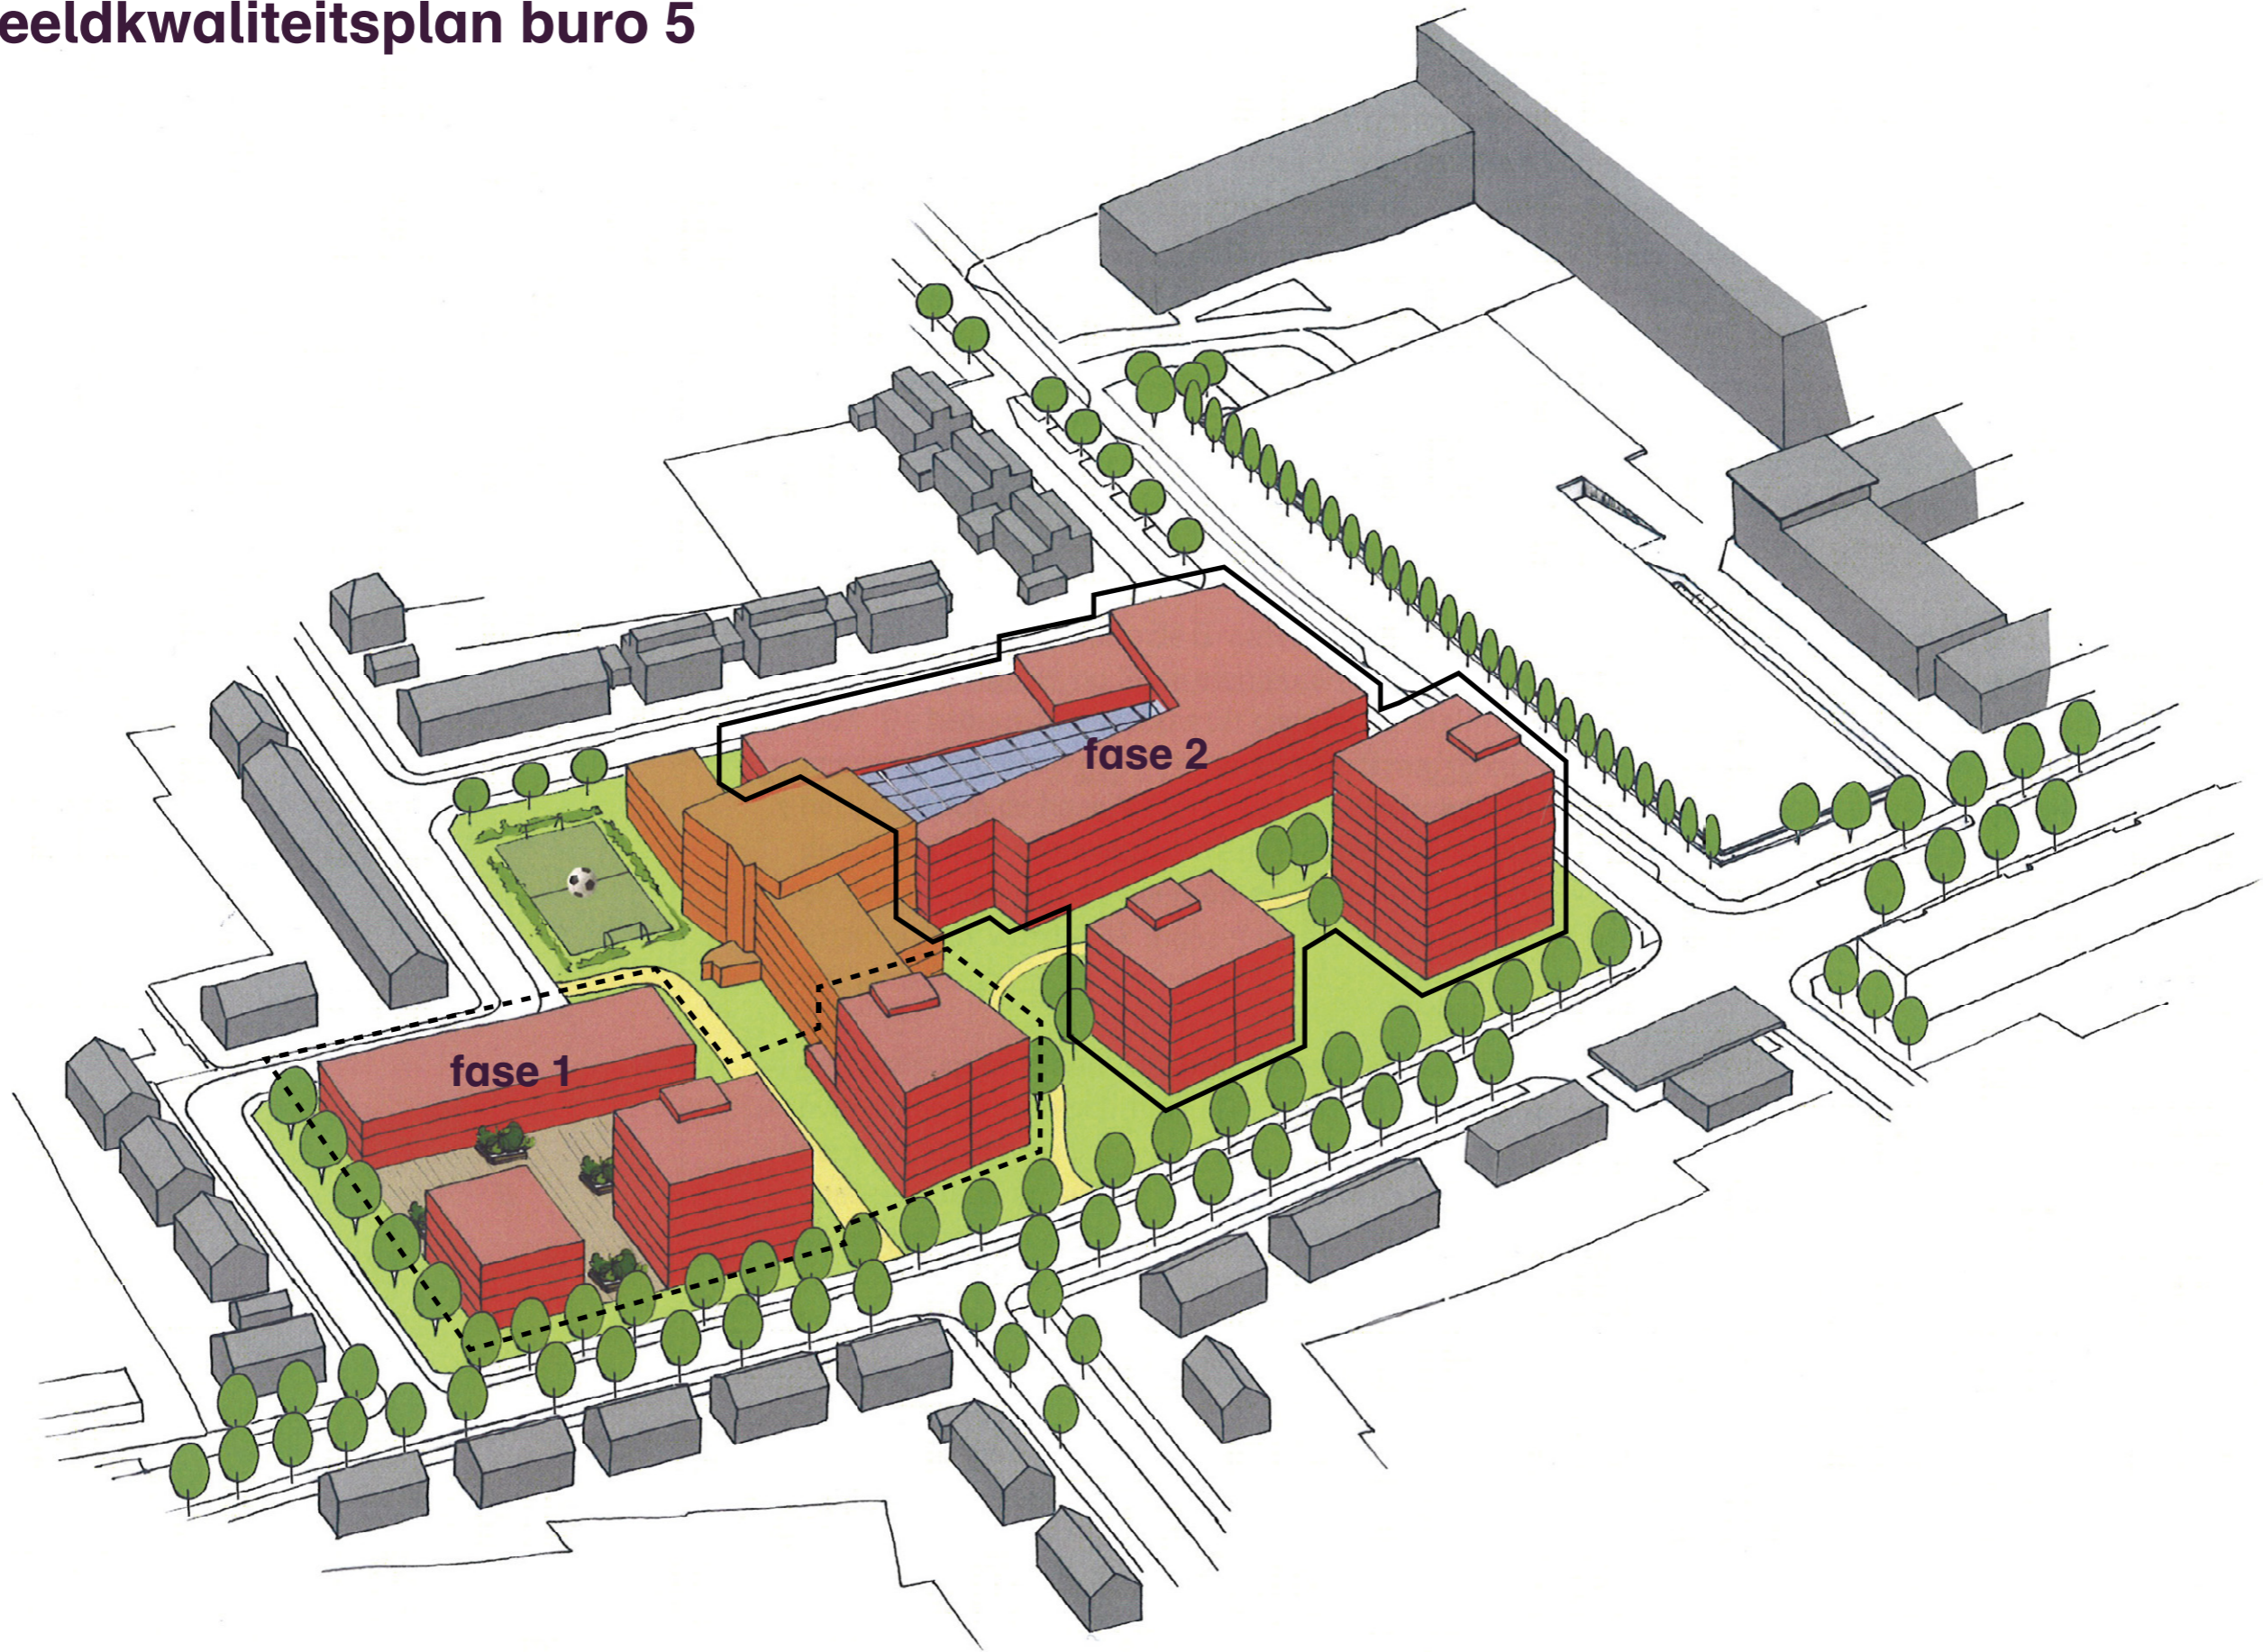

Weert Hornehoof

commissievergadering 13 januari 2016

Referentie:
BOE6934-056-Weert Hornehoof.indd
30 september 2015

beeldkwaliteitsplan buro 5

massamodel en programma

bestaande kwaliteiten

maaiveld inrichting

MARIA-HART

VOGELSBLEEK

GRAAFSCHAP HORNELAAN

maaiveld inrichting

MARIA-HART

VOGELSBLEEK

GRAAFSCHAP HORNELAAN

94