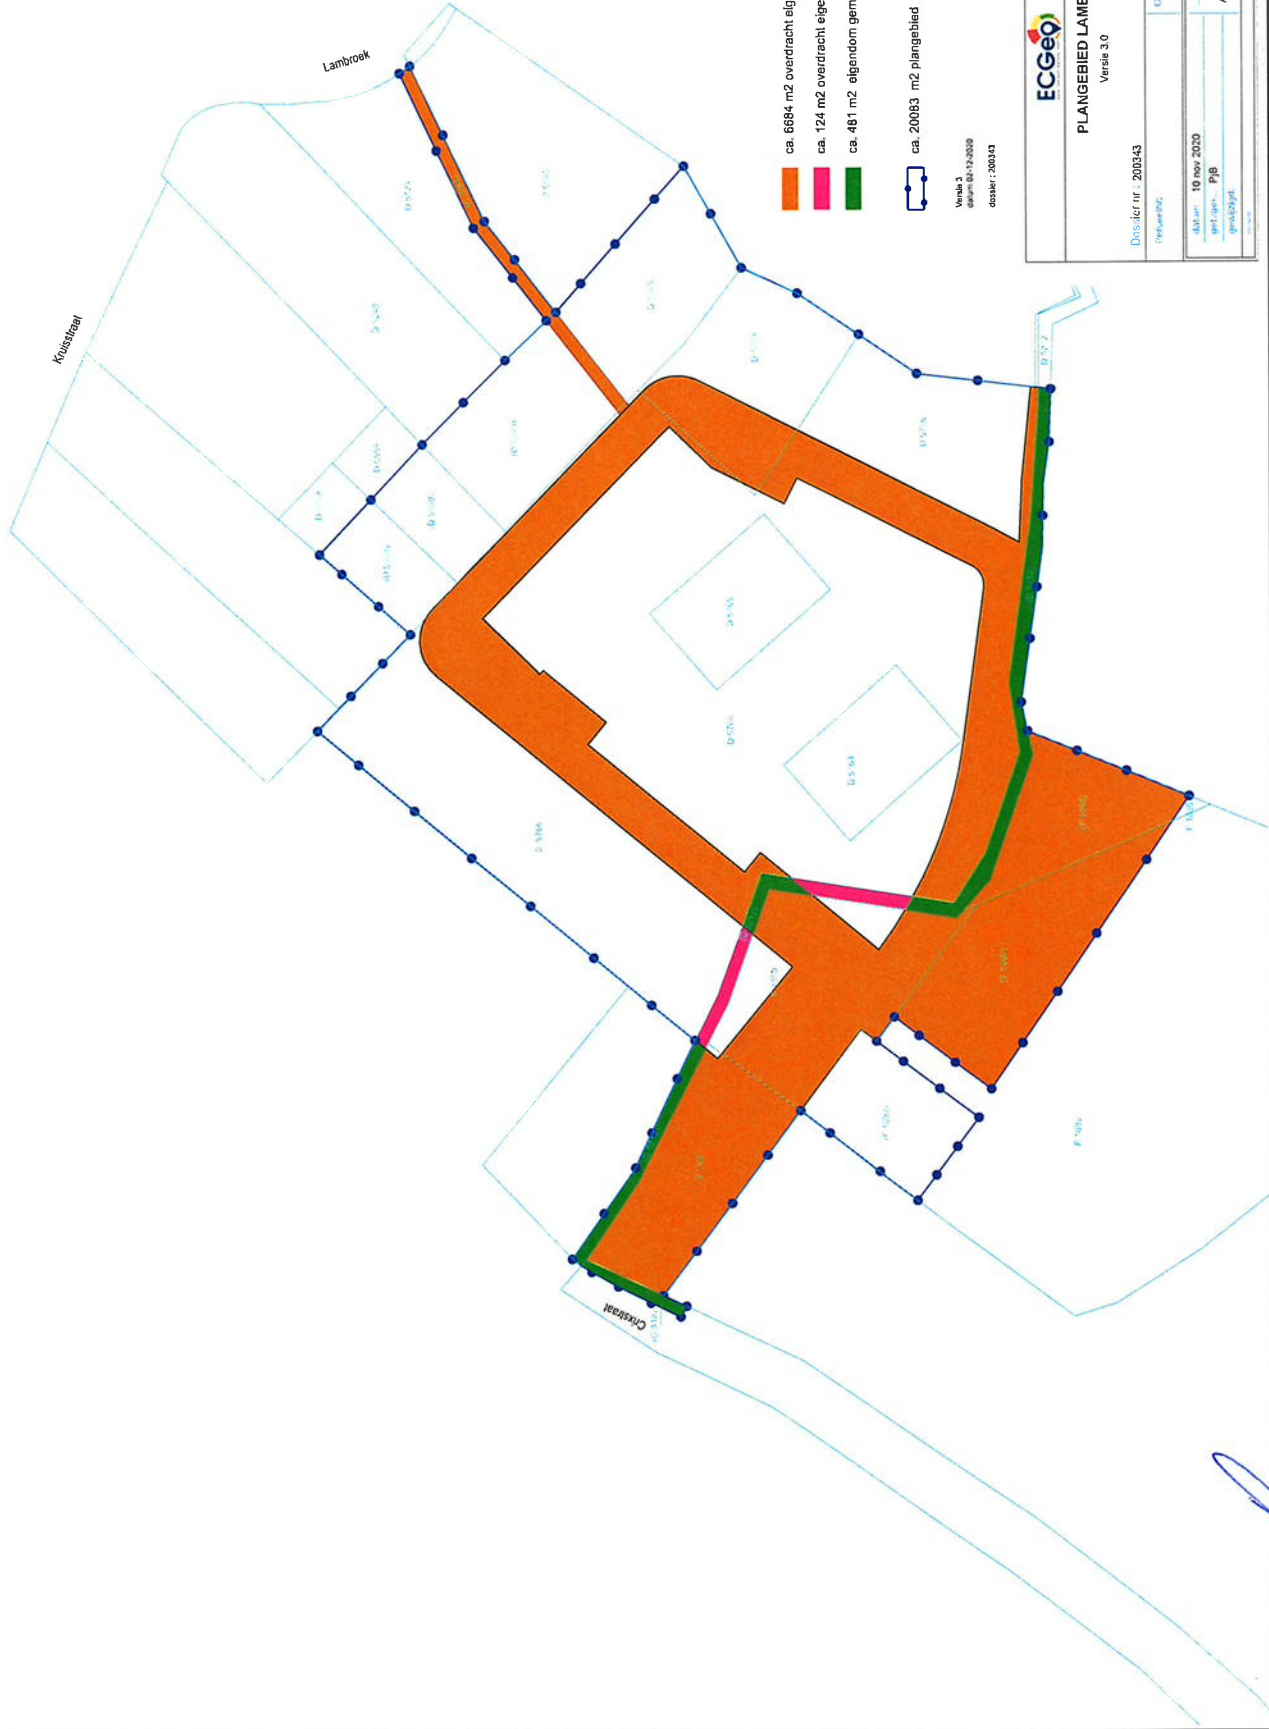

- Plangebied Lambroek -

- ca. 6894 m2 overdracht eigendom van de exploitant aan de gemeente
- ca. 124 m2 overdracht eigendom van de gemeente aan de exploitant
- ca. 481 m2 eigendom gemeente Weert, realisatie door de exploitant

ca. 20063 m2 plangebied

Versie 3
datum: 04-12-2009
dossier: 200343

PLANGEBIED LAMBROEK
Versie 3.0

Dossier nr.: 200343

Plaatsnaam:

Maakt: 10 nov 2009

Wett. type: P/B

Project: -

SCHAAL:

Formaat: