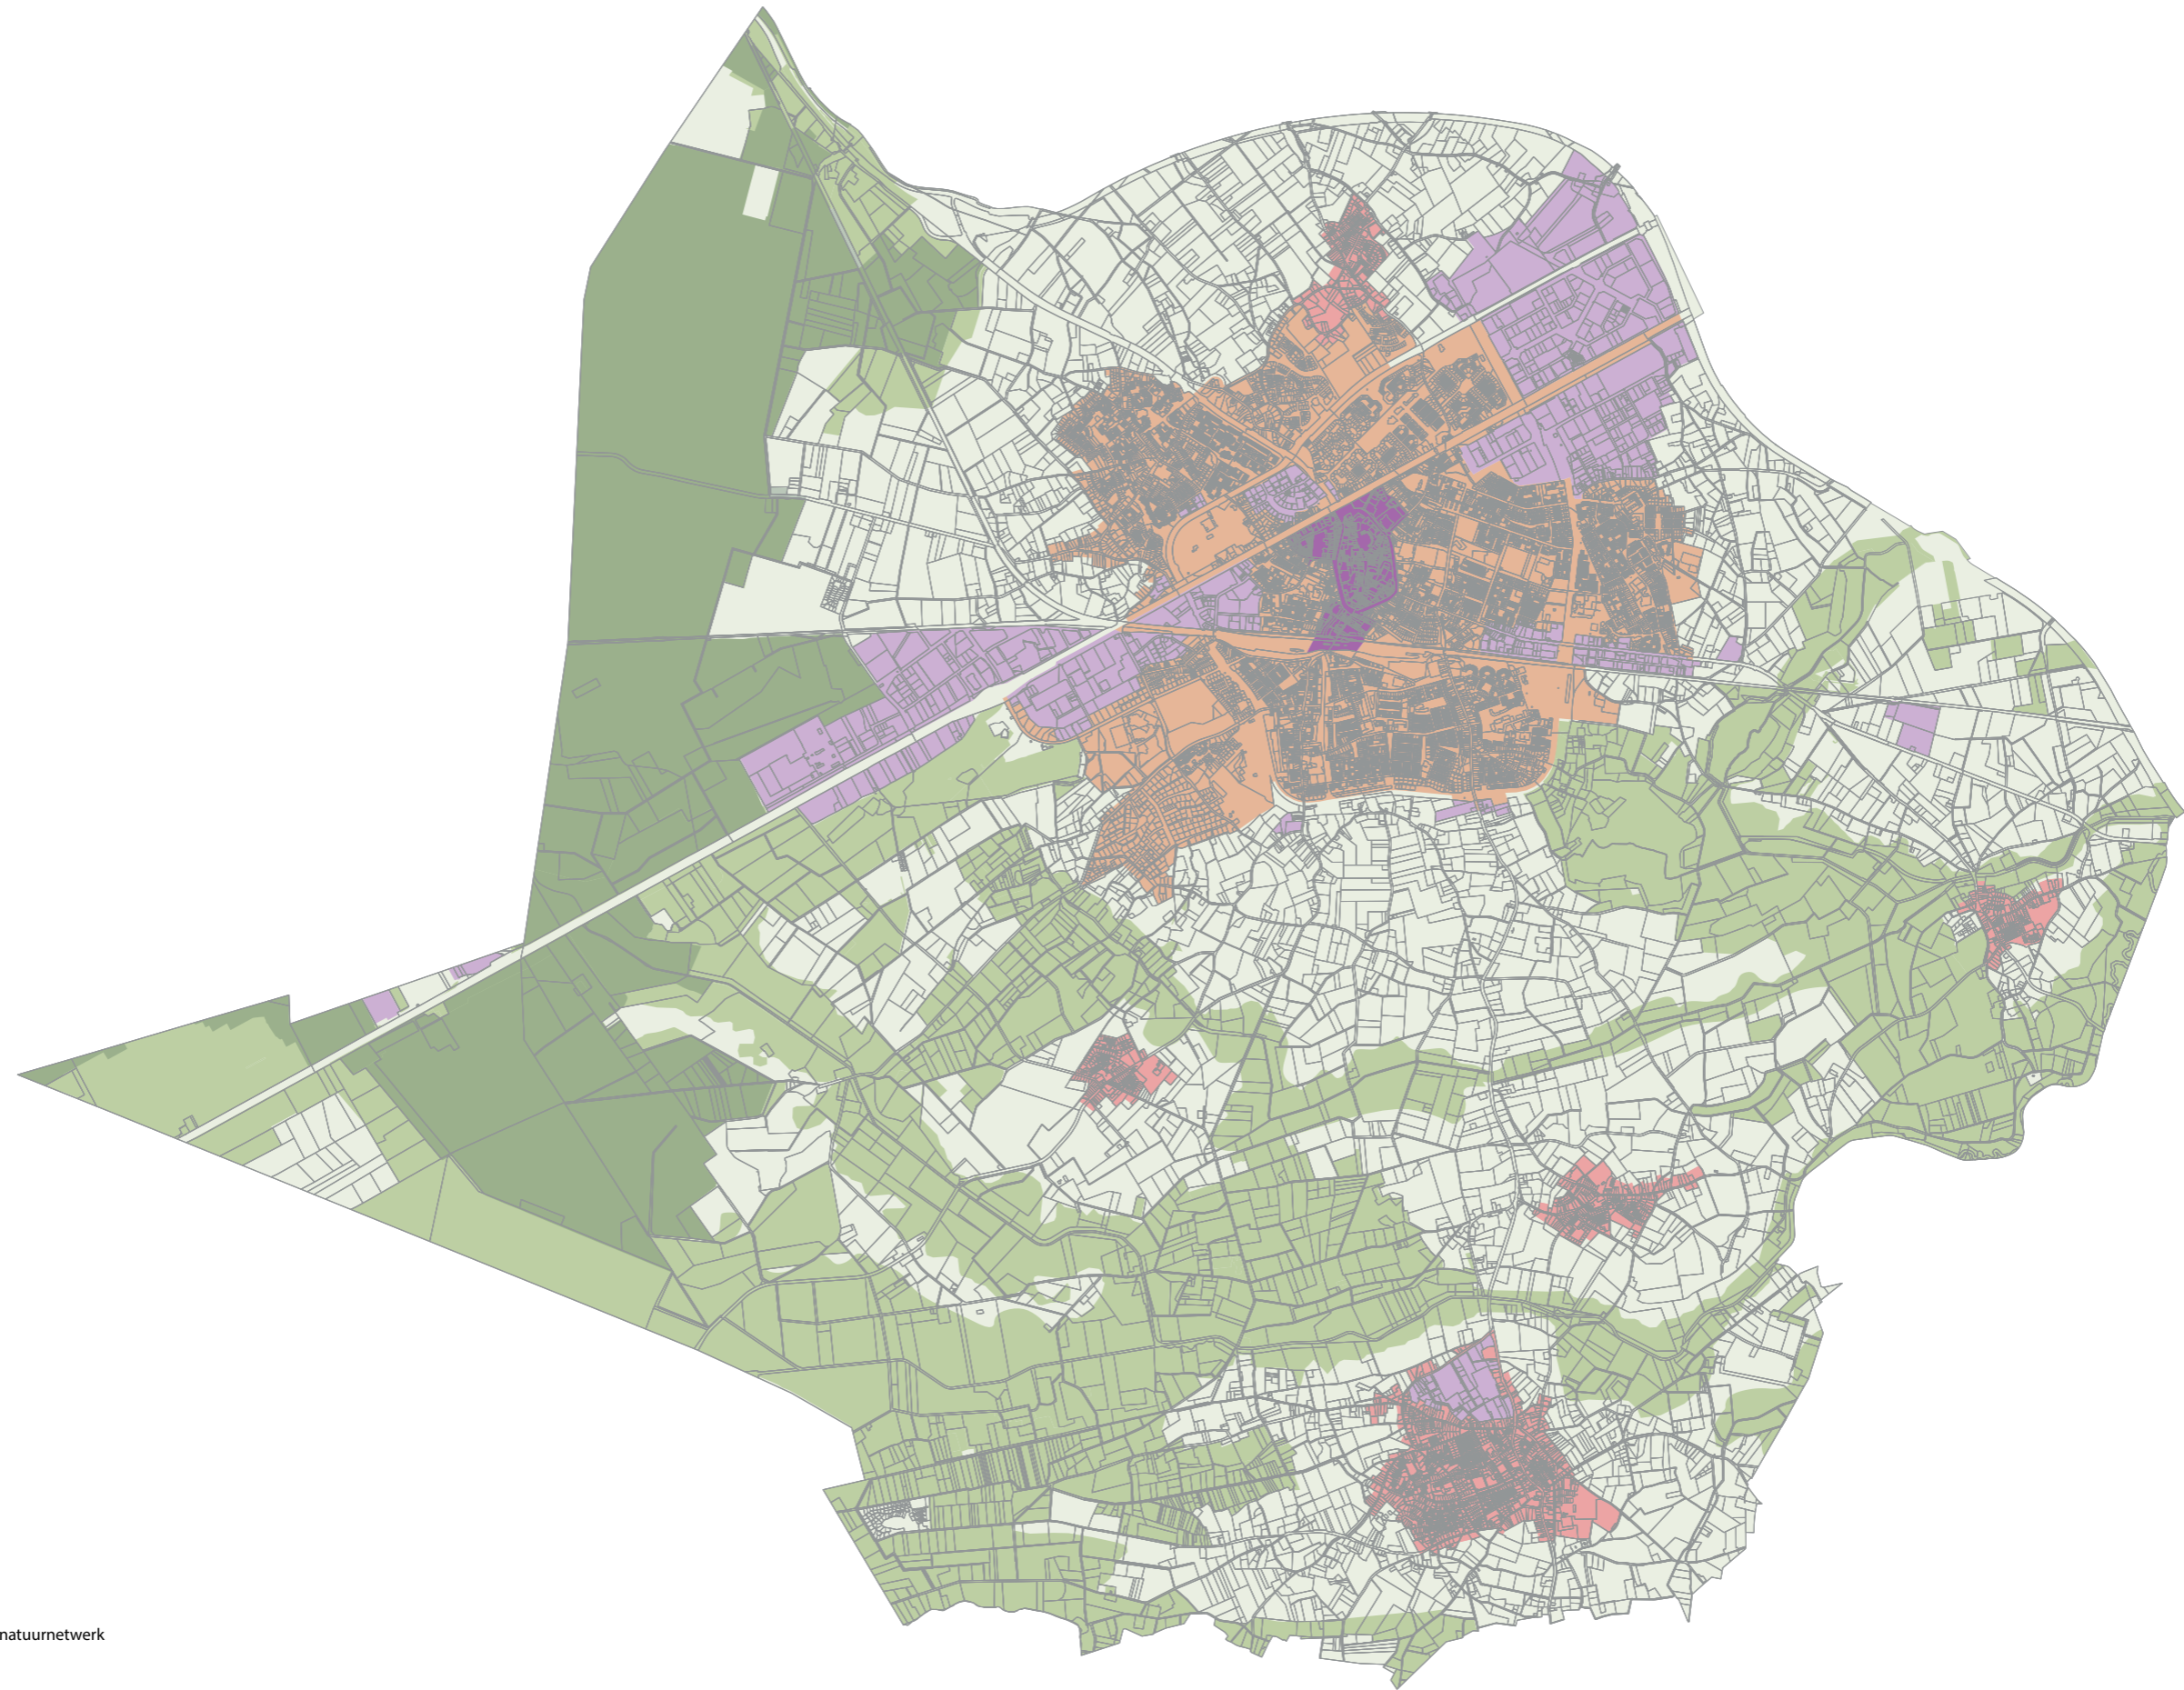

# WEERT Zonerings

1 : 50.000

## Legenda

-  Binnenstad
-  Woonwijken Weert
-  Dorpen
-  Bedrijventerreinen
-  Natura 2000
-  Groen-blauwe mantel + natuurnetwerk
-  Buitengebied
-  Bebouwing
-  Kadastrale grens