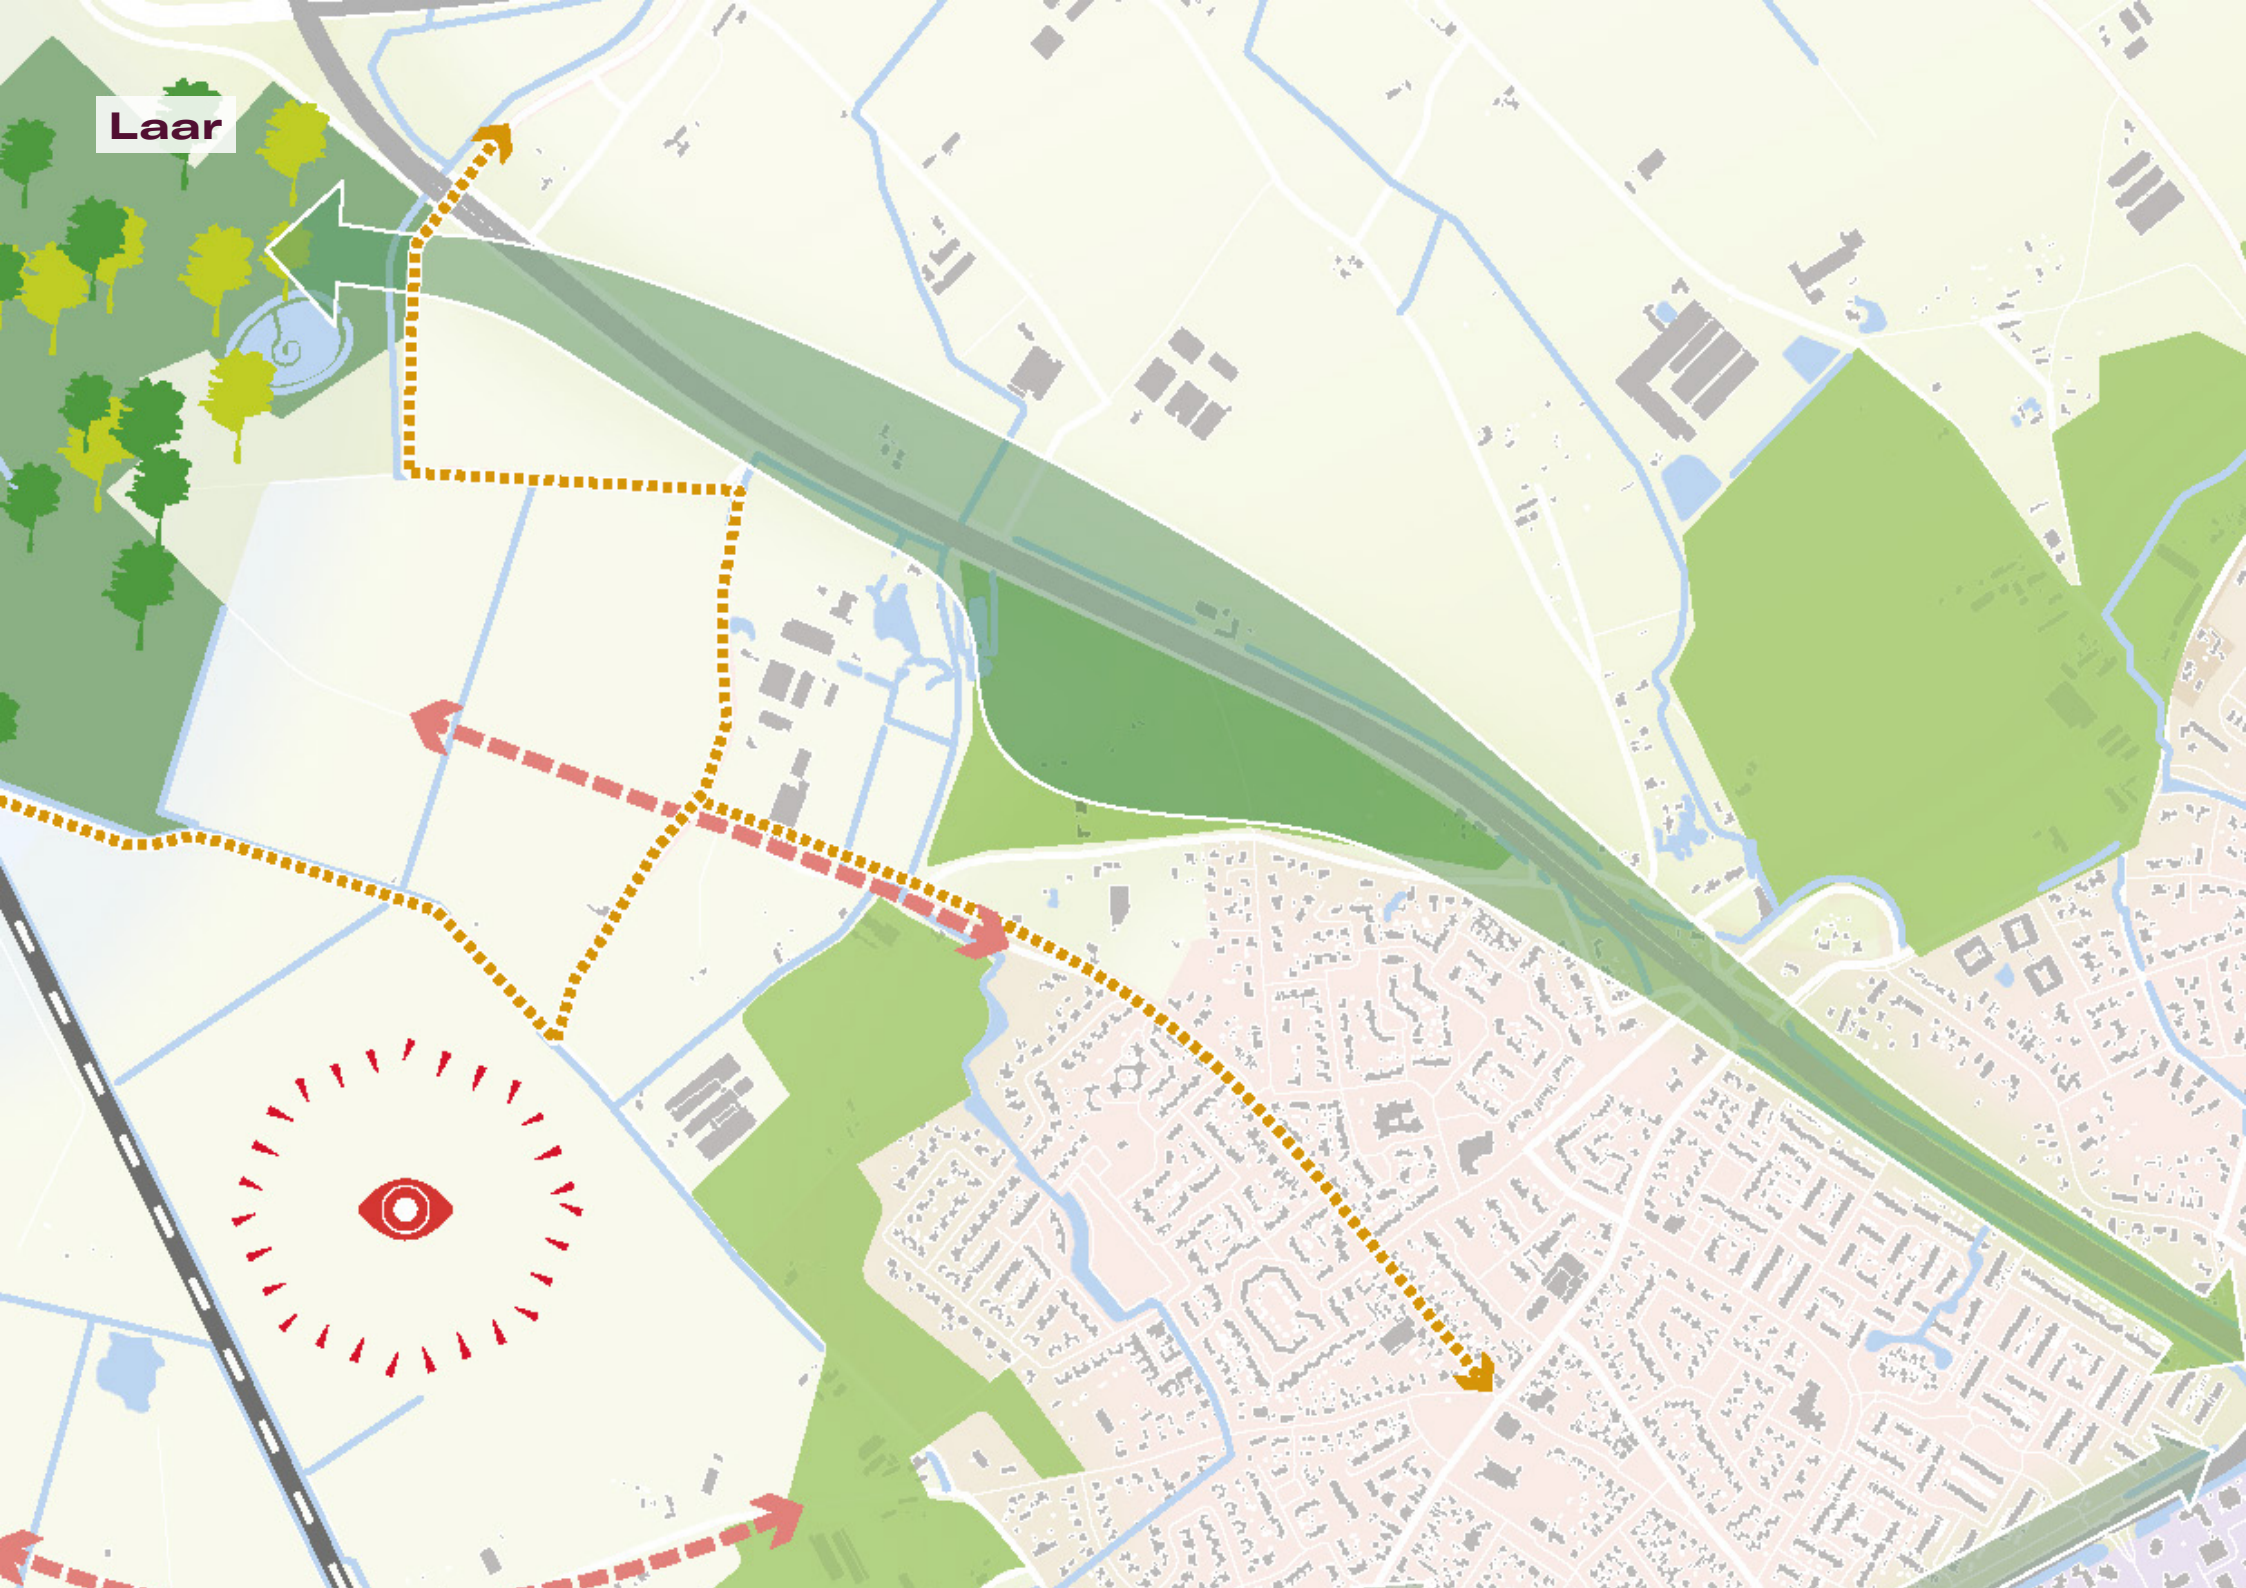

Altweerderheide

Boshoven

Laar

Leuken

Ijzeren Man

Weert-Zuid

Stramproy

Swartbroek

Tungelroy

Legenda

	Infrastructuur
	Actieve verbindingen: fiets
	Actieve verbindingen: wandel
	Blauw netwerk
	Bos- en natuurgebieden
	Te ontwikkelen groen: uitloopgebied
	Randzone landschap - versterkend
	Natuurlijk avontuur
	Schans
	Recreatieplek
	Romeinse brug
	Molen
	Waterrecreatie
	Sportcomplex
	Kwaliteit open landschap
	Ontwikkelzone luxe recreatie
	Zoekgebied recreatieve ontwikkeling
	Natuurbegraafplaats
	Barrière
	Zonnepark - energielandschap
	Residentieel boswonen
	Dorpen
	Woongebied
	Werkgebied