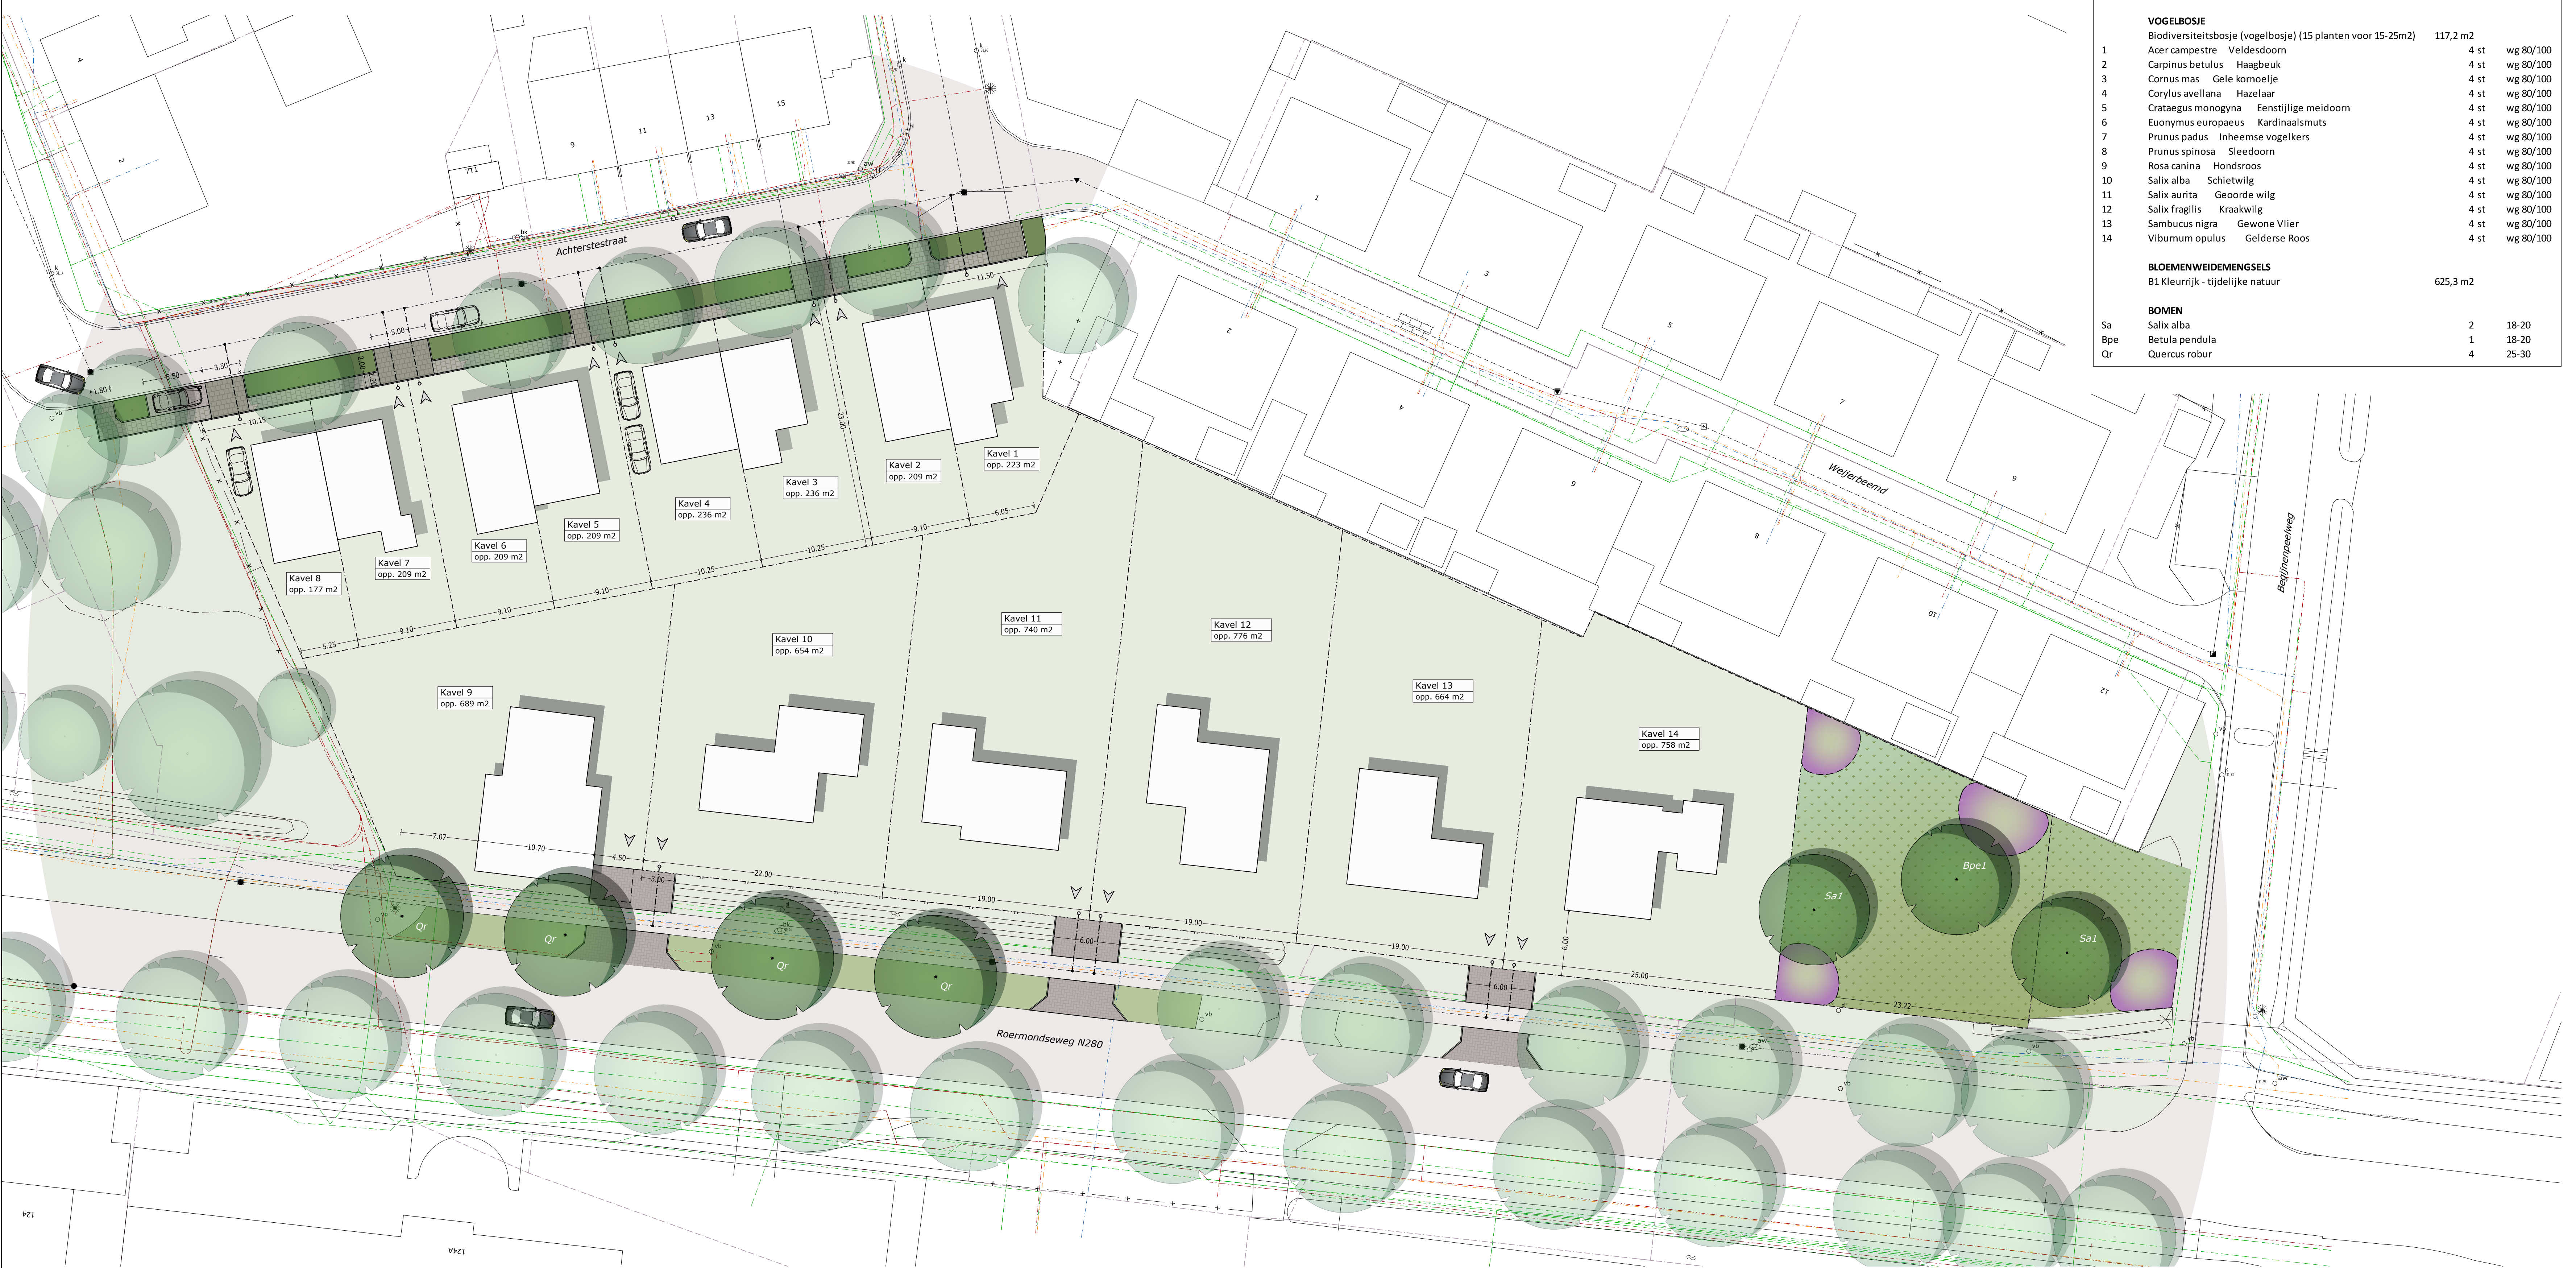

Plantlijst

SIERGRASSEN/VASTEPLANTEN/VARENS		
Sn/C	Salvia nemerosa 'Caradonna'	114 st P9
GR	Geranium 'Rozanne'	112 st P9
Hp/LL	Hydrangea paniculata 'Little Lime'	47 st P9
Ca/KF	Calamagrostis acu. 'Karl Foerster'	92 st P9
Ep	Echinacea purpurea	52 st P9
RFG	Rudbeckia fulgida 'Goldsturm'	81 st P9
Hs/D	Hemerocallis 'Stella de Oro'	52 st P9
NFWL	Nepeta faassenii 'Walker's Low'	48 st P9
Pa	Persicaria amplexicaulis	110 st P9
Ad/AK	Aster 'Prof. Anton Kippenberg'	104 st P9
VOGELBOSE		
Biodiversiteitsbosje (vogelbosje) (15 planten voor 15-25m2) 117,2 m2		
1	Acor campestre Veldedoorn	4 st wg 80/100
2	Carpinus betulus Haagbeuk	4 st wg 80/100
3	Cornus mas Gele kornoelje	4 st wg 80/100
4	Corylus avellana Hazelaar	4 st wg 80/100
5	Crataegus monogyna Eenstijlige meidoorn	4 st wg 80/100
6	Euonymus europaeus Kardinaalsmuts	4 st wg 80/100
7	Prunus padus Inheemse vogelkers	4 st wg 80/100
8	Prunus spinosa Sleedoorn	4 st wg 80/100
9	Rosa canina Hondroos	4 st wg 80/100
10	Salix alba Schietwilg	4 st wg 80/100
11	Salix aurita Geoorde wilg	4 st wg 80/100
12	Salix fragilis Kraakwilg	4 st wg 80/100
13	Sambucus nigra Gewone Vlier	4 st wg 80/100
14	Viburnum opulus Gelderse Roos	4 st wg 80/100
BLOEMENWEIDENMENGSELS		
B1 Kleurrijk - tijdelijke natuur 625,3 m2		
BOMEN		
Sa	Salix alba	2 18-20
Bpe	Betula pendula	1 18-20
Qr	Quercus robur	4 25-30