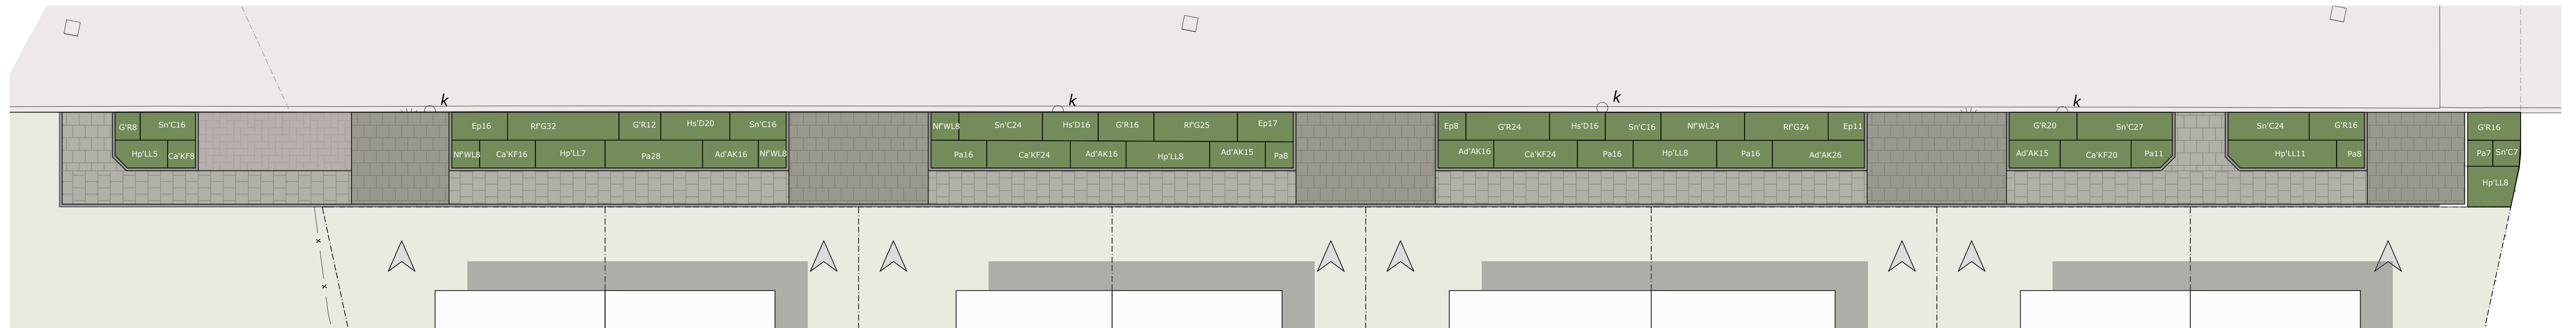

Nieuwbouwplan Roermondseweg-Achterstestraat te Weert