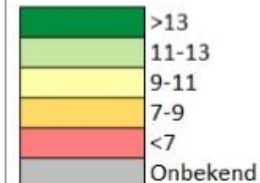

Keent (Weert)