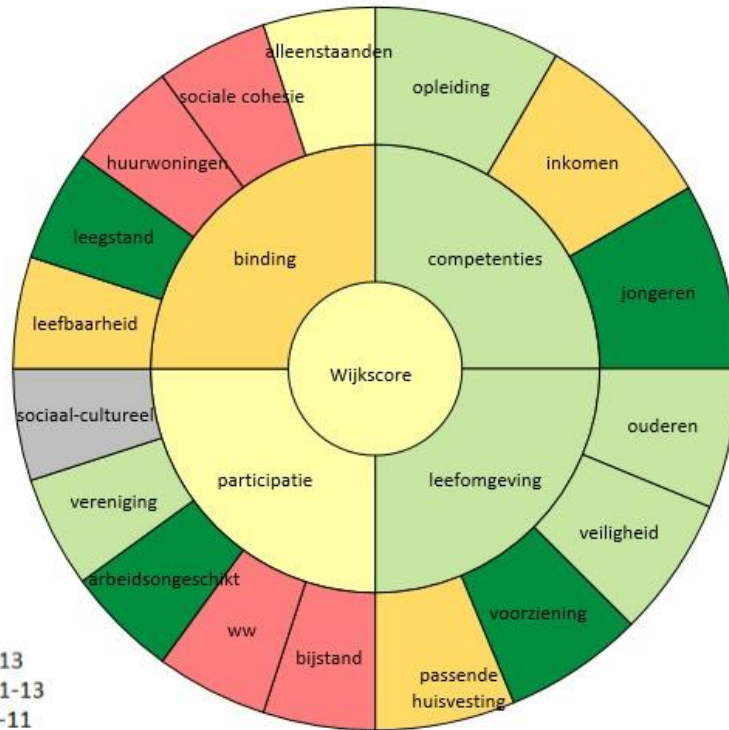

Moesel (Weert)