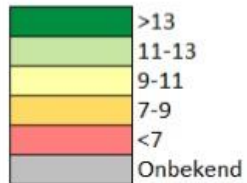

Moesel (Weert)