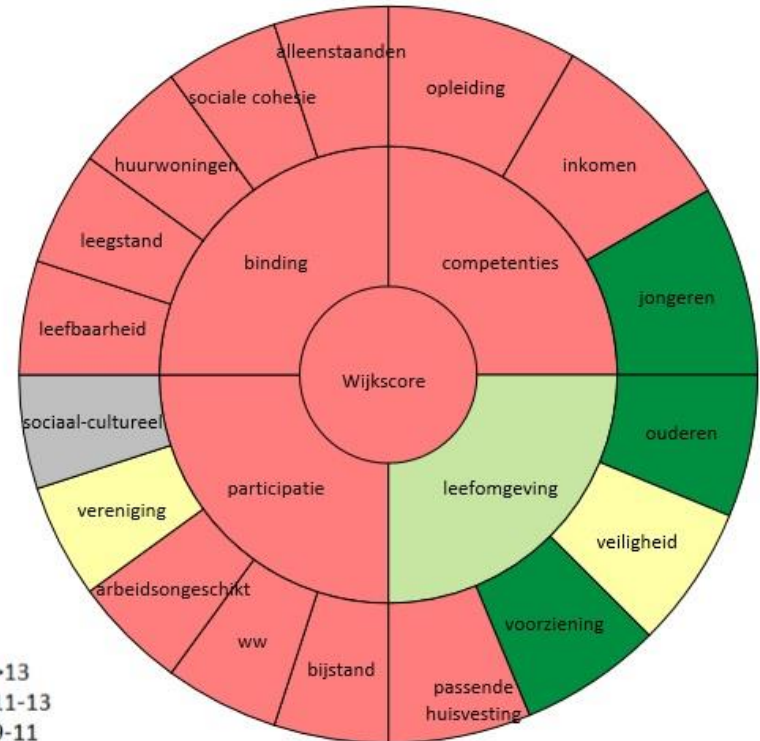

Keent (Weert)