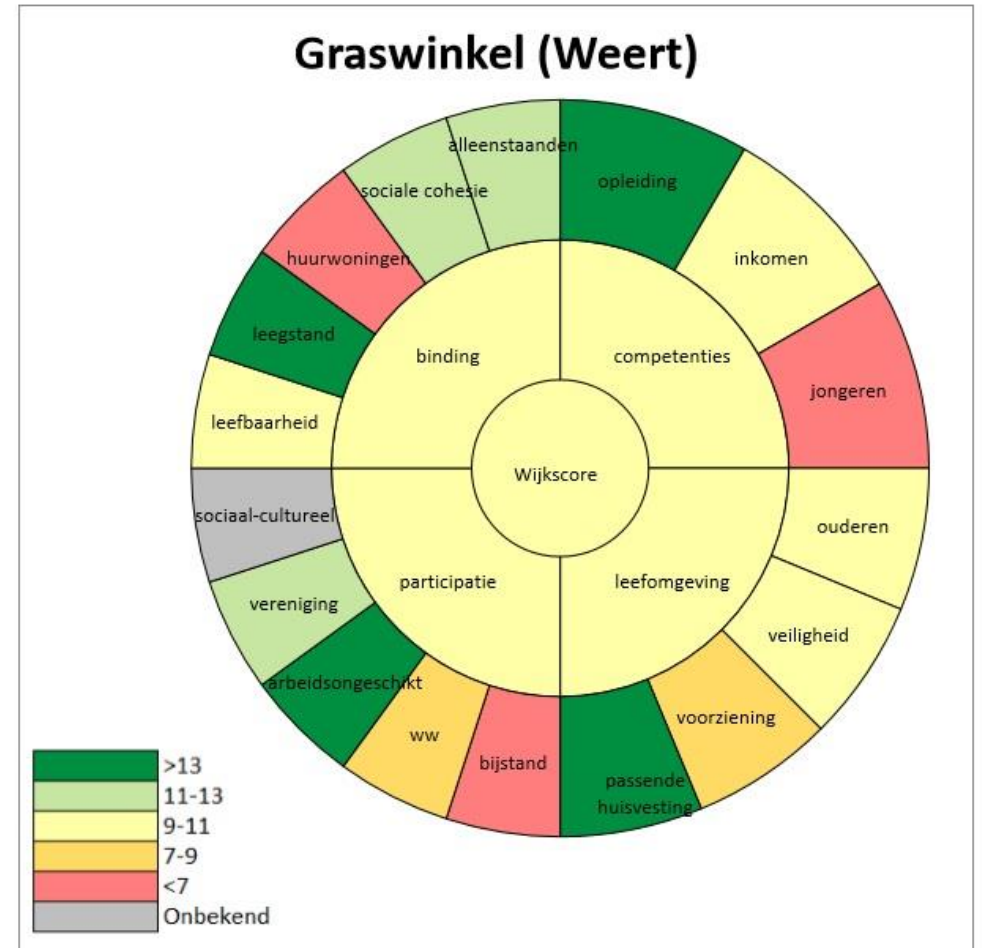

# Bijlage 2 RIGO Profielen

## Bijlage 2 RIGO-profielen

Een wijkprofiel is een door RIGO ontwikkeld instrument om van een bepaald gebied in kaart te brengen hoe het gesteld is met de leefbaarheid. Het is een cirkel die voor vier onderwerpen (competenties, leefomgeving, participatie en binding) in kleuren weergeeft hoe het ervoor staat. Elk onderwerp is opgebouwd uit meerdere indicatoren. Deze vormen de buitenste ring van de cirkel en bepalen de kleur van het onderwerp. De samenvoeging van de vier onderwerpen bepaalt de eindkleur van het gebied. De eindkleur is geen rapportcijfer maar een score die aangeeft hoe de wijk het doet ten opzichte van de andere wijken van Wonen Limburg.