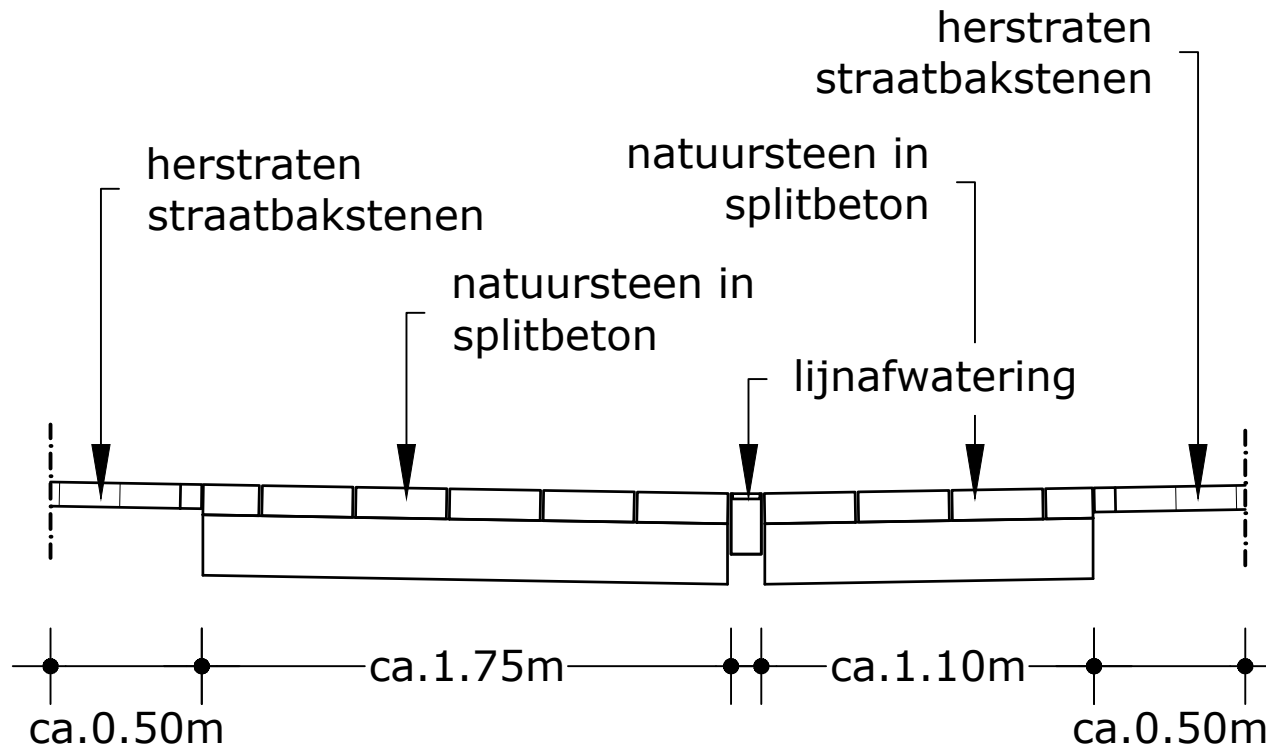

0  
1  
2  
3  
4  
5  
6  
7  
8  
9  
10

GEMEENTE WEERT				TEK	GECONTR.	PAR	DATUM	VERSIE
				HN	MK		04-09-2017	A
VERVANGEN NATUURTEEN BEEKSTRAAT PRINCIPEDOORSNEDE								
PROJECTNR.: KES-173-01		TEKENINGNR.: 17-34303		SCHAAL: 1:25		BESTEKNR.:		
Dr. Schaepmanstraat 45 6004 AD Weert		Postbus 245 6040 AE Roermond		T 0495 63 19 07 F 0475 311 400		E info@kesselsbv.nl I www.kesselsbv.nl		