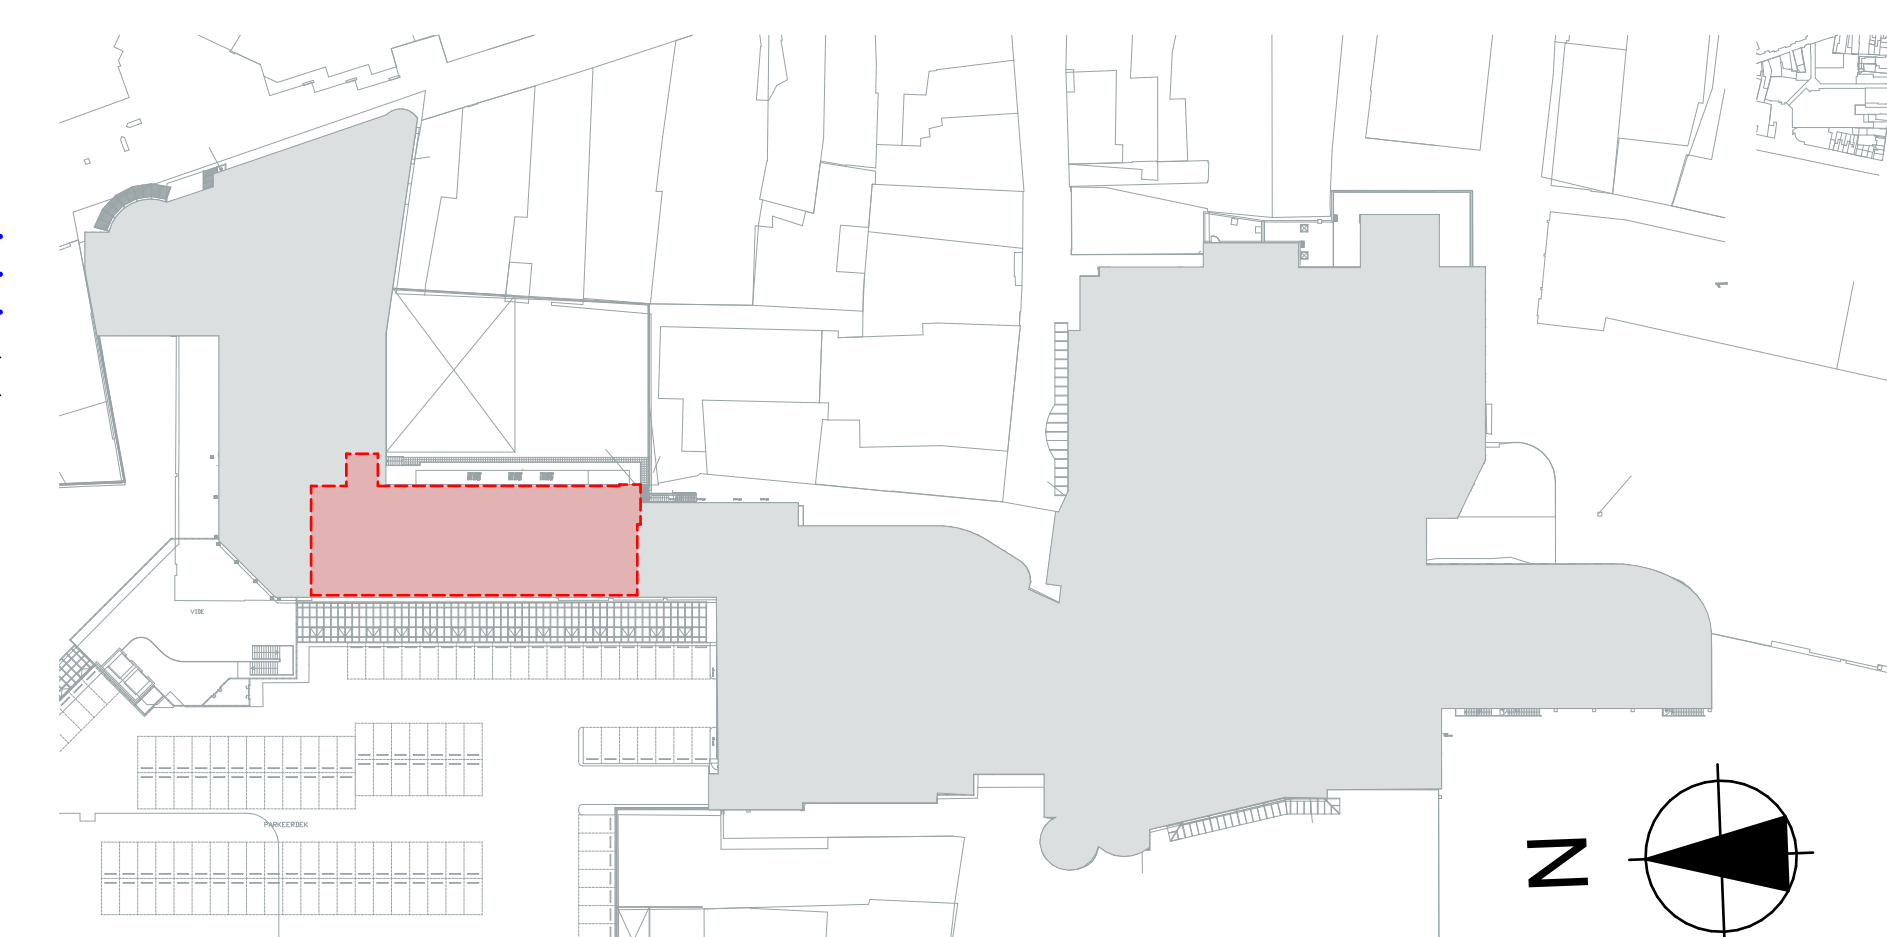

VOORGEVEL - MUNTPASSAGE

ACHTERGEVEL - MUNTPASSAGE

TWEDE VERDIEPING
NIEUW

DERDE VERDIEPING
NIEUW

TWEDE VERDIEPING
BESTAAND

DERDE VERDIEPING
BESTAAND

Handwritten initials and a signature in blue ink.

Oppervlaktestaat	Naam	Nummer	Laag	GBO
3. Verblifruimte				
Woning	M1	2e verdieping		65,7
Woning	M2	2e verdieping		63,3
Woning	M3	2e verdieping		62,3
Woning	M4	2e verdieping		54,1
Woning	M5	2e verdieping		59,5
Woning	M6	2e verdieping		65,0
Woning	M7	2e verdieping		69,8
Woning	M8	2e verdieping		65,7
Woning	M9	3e verdieping		59,2
Woning	M10	3e verdieping		56,4
Woning	M11	3e verdieping		54,8
Woning	M12	3e verdieping		47,6
Woning	M13	3e verdieping		52,4
Woning	M14	3e verdieping		54,2
Woning	M15	3e verdieping		59,2
Woning	M16	3e verdieping		54,2
				864,6 m²