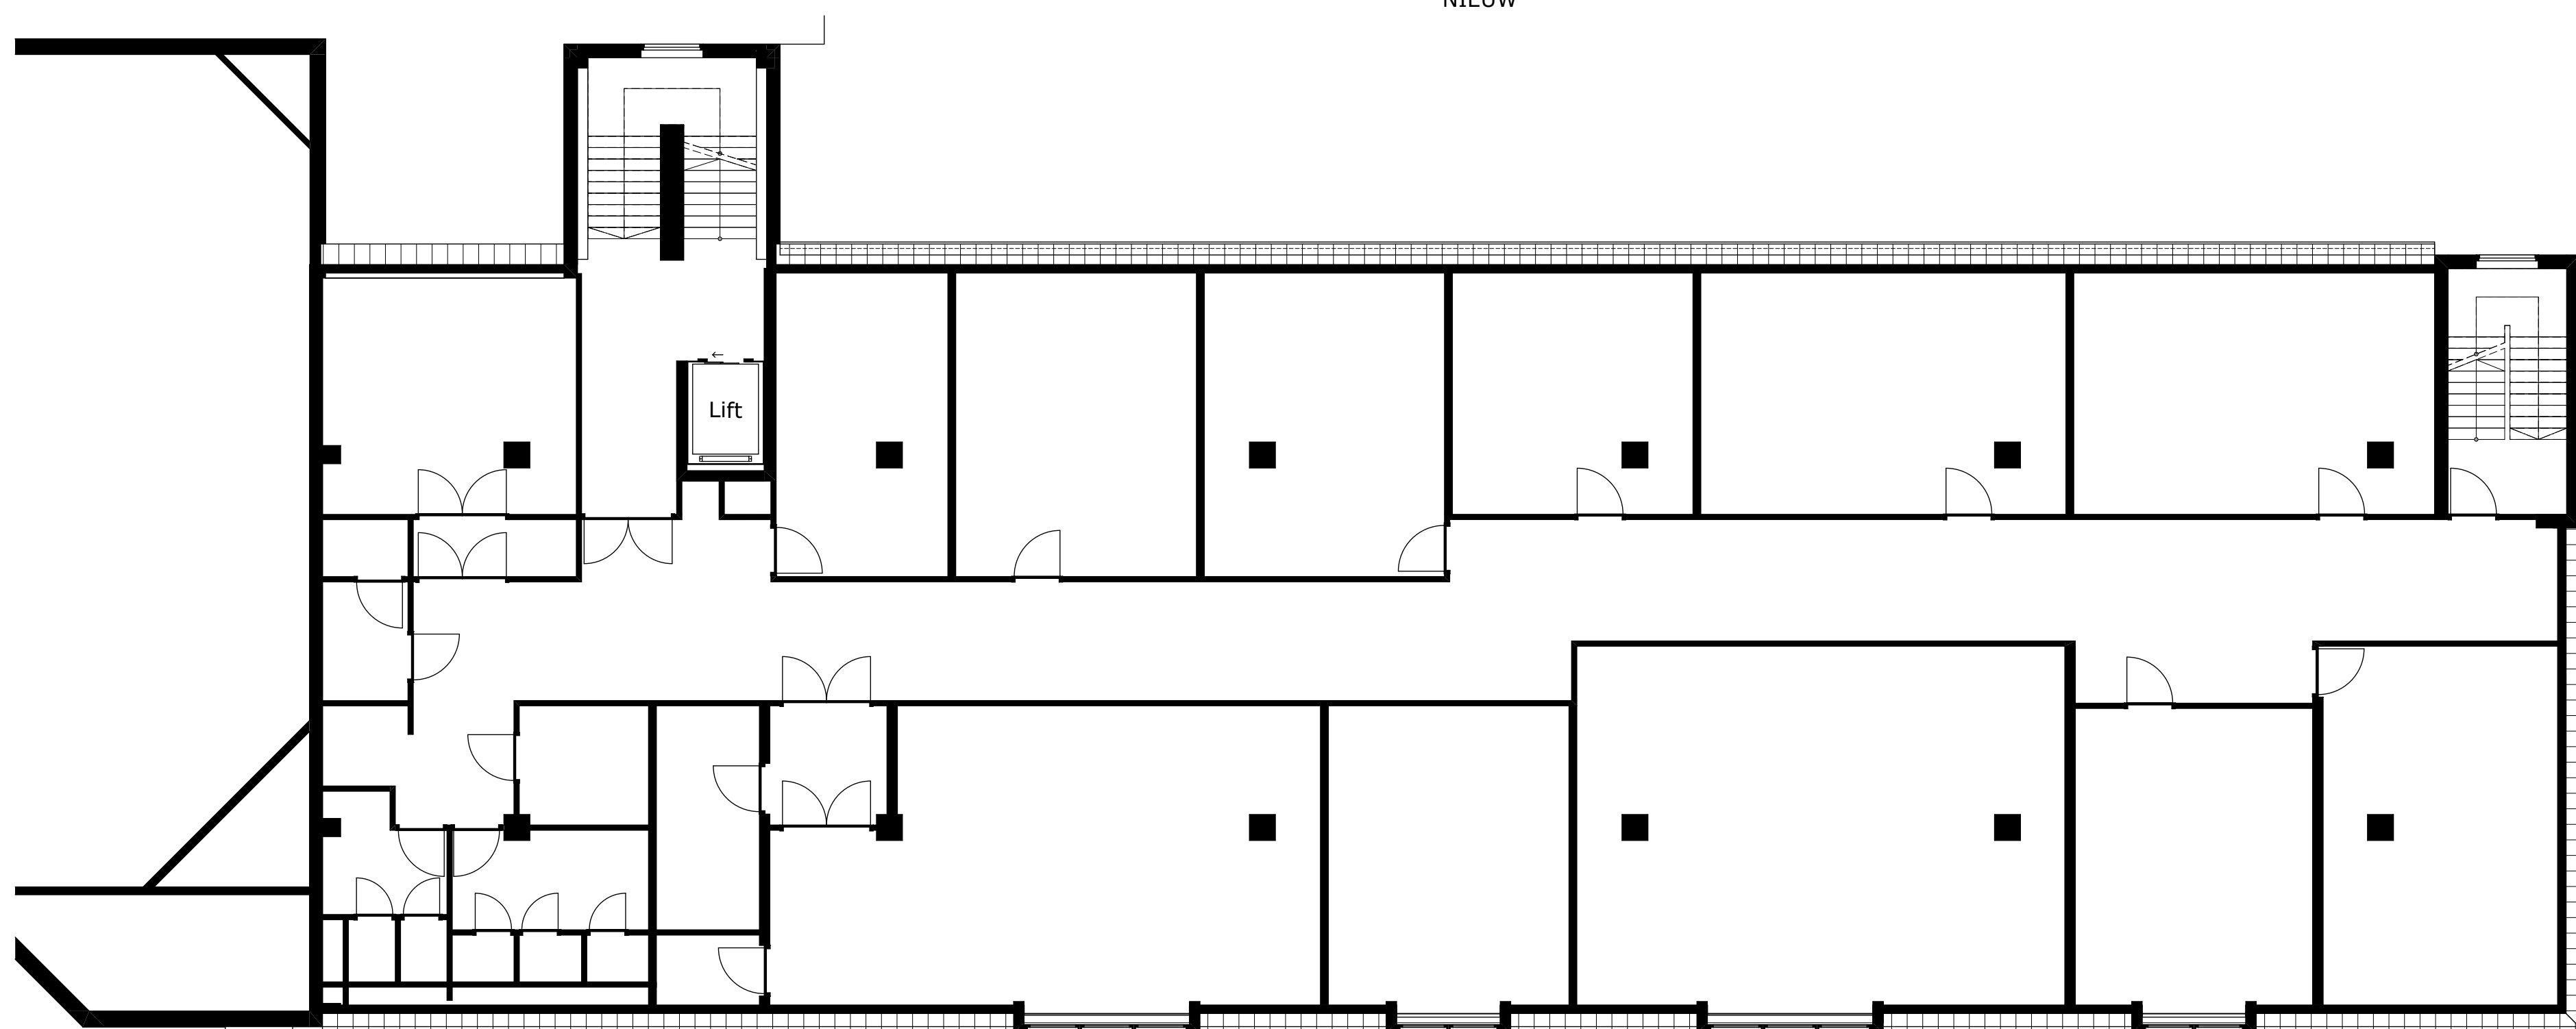

VOORGEVEL - MUNTPASSAGE

ACHTERGEVEL - MUNTPASSAGE

TWEDE VERDIEPING
NIEUW

DERDE VERDIEPING
NIEUW

TWEDE VERDIEPING
BESTAAND

DERDE VERDIEPING
BESTAAND

Handwritten initials and a signature in blue ink.

Oppervlaktestaat	Naam	Nummer	Laag	GBO
3. Verblifruimte				
Woning	M1	2e verdieping		65,7
Woning	M2	2e verdieping		63,3
Woning	M3	2e verdieping		62,3
Woning	M4	2e verdieping		54,1
Woning	M5	2e verdieping		59,5
Woning	M6	2e verdieping		65,0
Woning	M7	2e verdieping		69,8
Woning	M8	2e verdieping		65,7
Woning	M9	3e verdieping		59,2
Woning	M10	3e verdieping		56,4
Woning	M11	3e verdieping		54,8
Woning	M12	3e verdieping		47,6
Woning	M13	3e verdieping		52,4
Woning	M14	3e verdieping		54,2
Woning	M15	3e verdieping		59,2
Woning	M16	3e verdieping		54,2
				864,6 m²

Situatie
1:1000

MARGRY ARTS
ARCHITECTEN
BNA BV