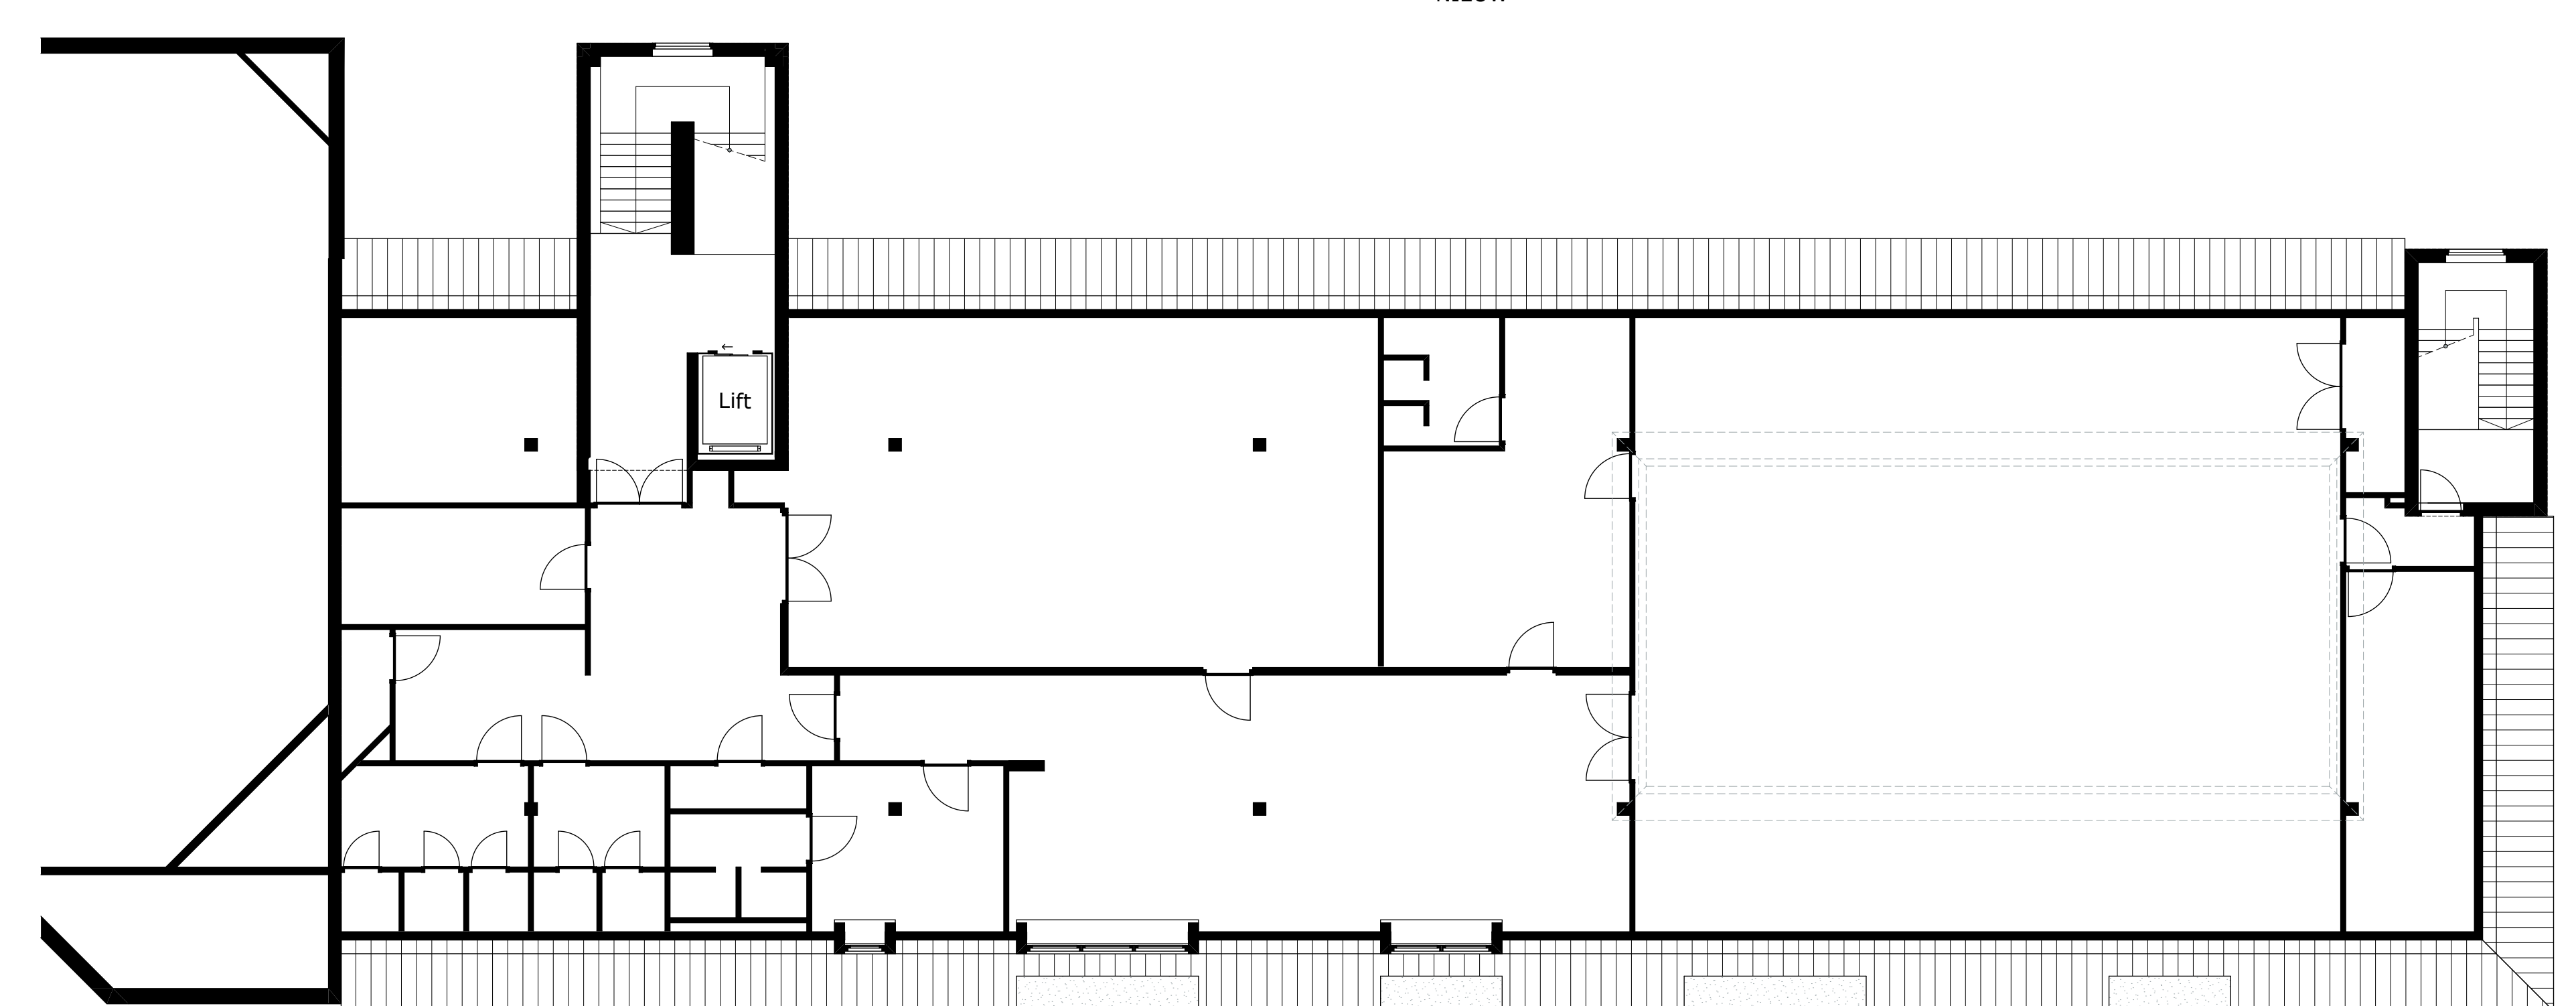

VOORGEVEL - MUNTPASSAGE

ACHTERGEVEL - MUNTPASSAGE

TWEDE VERDIEPING
NIEUW

DERDE VERDIEPING
NIEUW

TWEDE VERDIEPING
BESTAAND

DERDE VERDIEPING
BESTAAND

Handwritten initials and a signature in blue ink.

Oppervlaktestaat	Naam	Nummer	Laag	GBO
3. Verblifruimte				
Woning	M1	2e verdieping		65,7
Woning	M2	2e verdieping		63,3
Woning	M3	2e verdieping		62,3
Woning	M4	2e verdieping		54,1
Woning	M5	2e verdieping		59,5
Woning	M6	2e verdieping		65,0
Woning	M7	2e verdieping		69,8
Woning	M8	2e verdieping		65,7
Woning	M9	3e verdieping		59,2
Woning	M10	3e verdieping		56,4
Woning	M11	3e verdieping		54,8
Woning	M12	3e verdieping		47,6
Woning	M13	3e verdieping		52,4
Woning	M14	3e verdieping		54,2
Woning	M15	3e verdieping		59,2
Woning	M16	3e verdieping		54,2
				864,6 m²

Situatie
1:1000

MARGRY ARTS
ARCHITECTEN
BNA BV