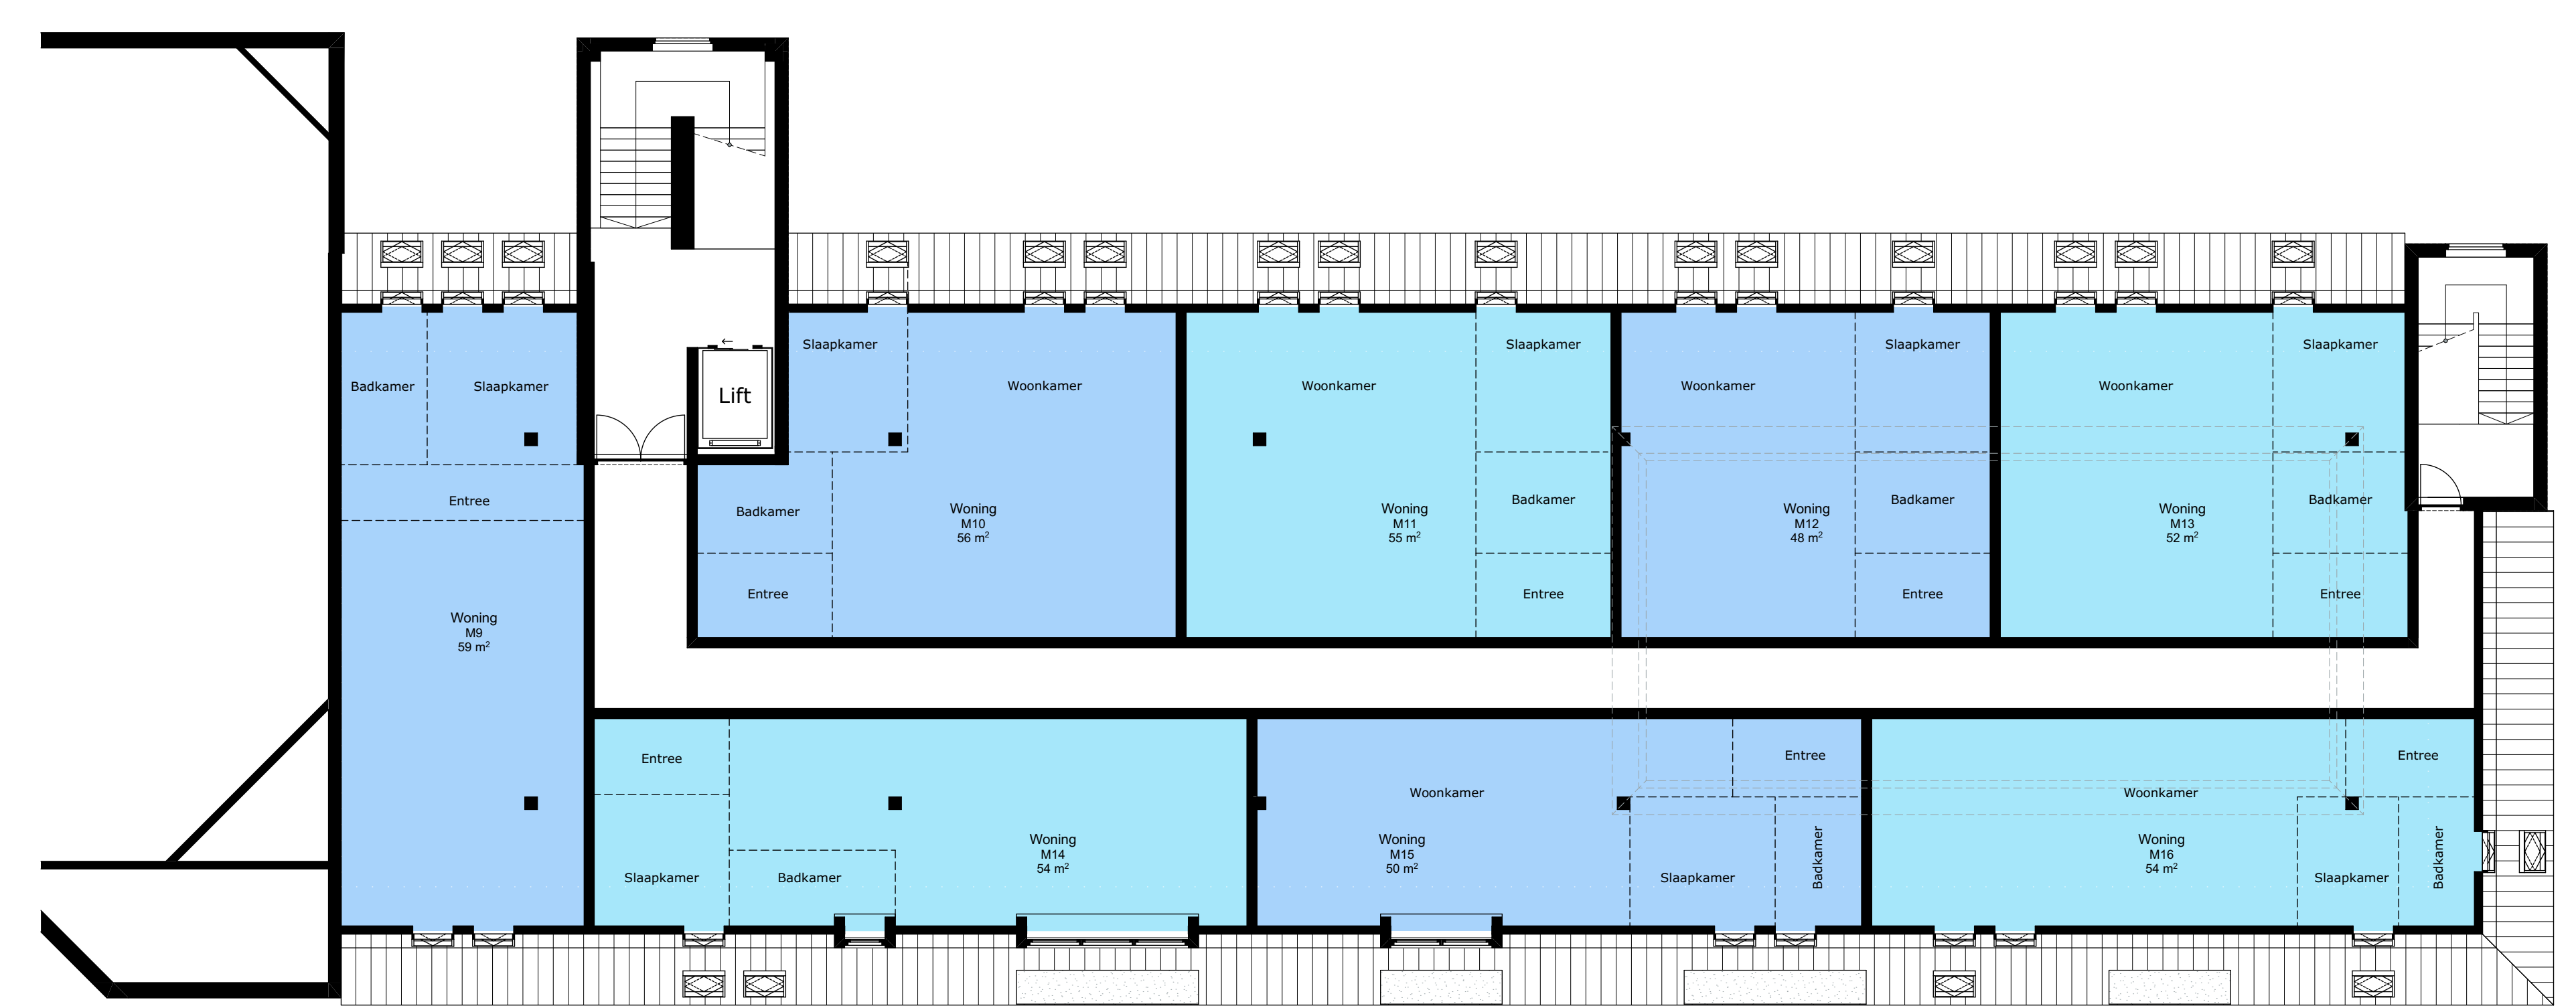

VOORGEVEL - MUNTPASSAGE

ACHTERGEVEL - MUNTPASSAGE

TWEDE VERDIEPING
NIEUW

DERDE VERDIEPING
NIEUW

TWEDE VERDIEPING
BESTAAND

DERDE VERDIEPING
BESTAAND

Handwritten initials and a signature in blue ink.

Oppervlaktestaat	Naam	Nummer	Laag	GBO
3. Verblifruimte				
Woning	M1	2e verdieping		65,7
Woning	M2	2e verdieping		63,3
Woning	M3	2e verdieping		62,3
Woning	M4	2e verdieping		54,1
Woning	M5	2e verdieping		59,5
Woning	M6	2e verdieping		65,0
Woning	M7	2e verdieping		69,8
Woning	M8	2e verdieping		65,7
Woning	M9	3e verdieping		59,2
Woning	M10	3e verdieping		56,4
Woning	M11	3e verdieping		54,8
Woning	M12	3e verdieping		47,6
Woning	M13	3e verdieping		52,4
Woning	M14	3e verdieping		54,2
Woning	M15	3e verdieping		59,2
Woning	M16	3e verdieping		54,2
				864,6 m²