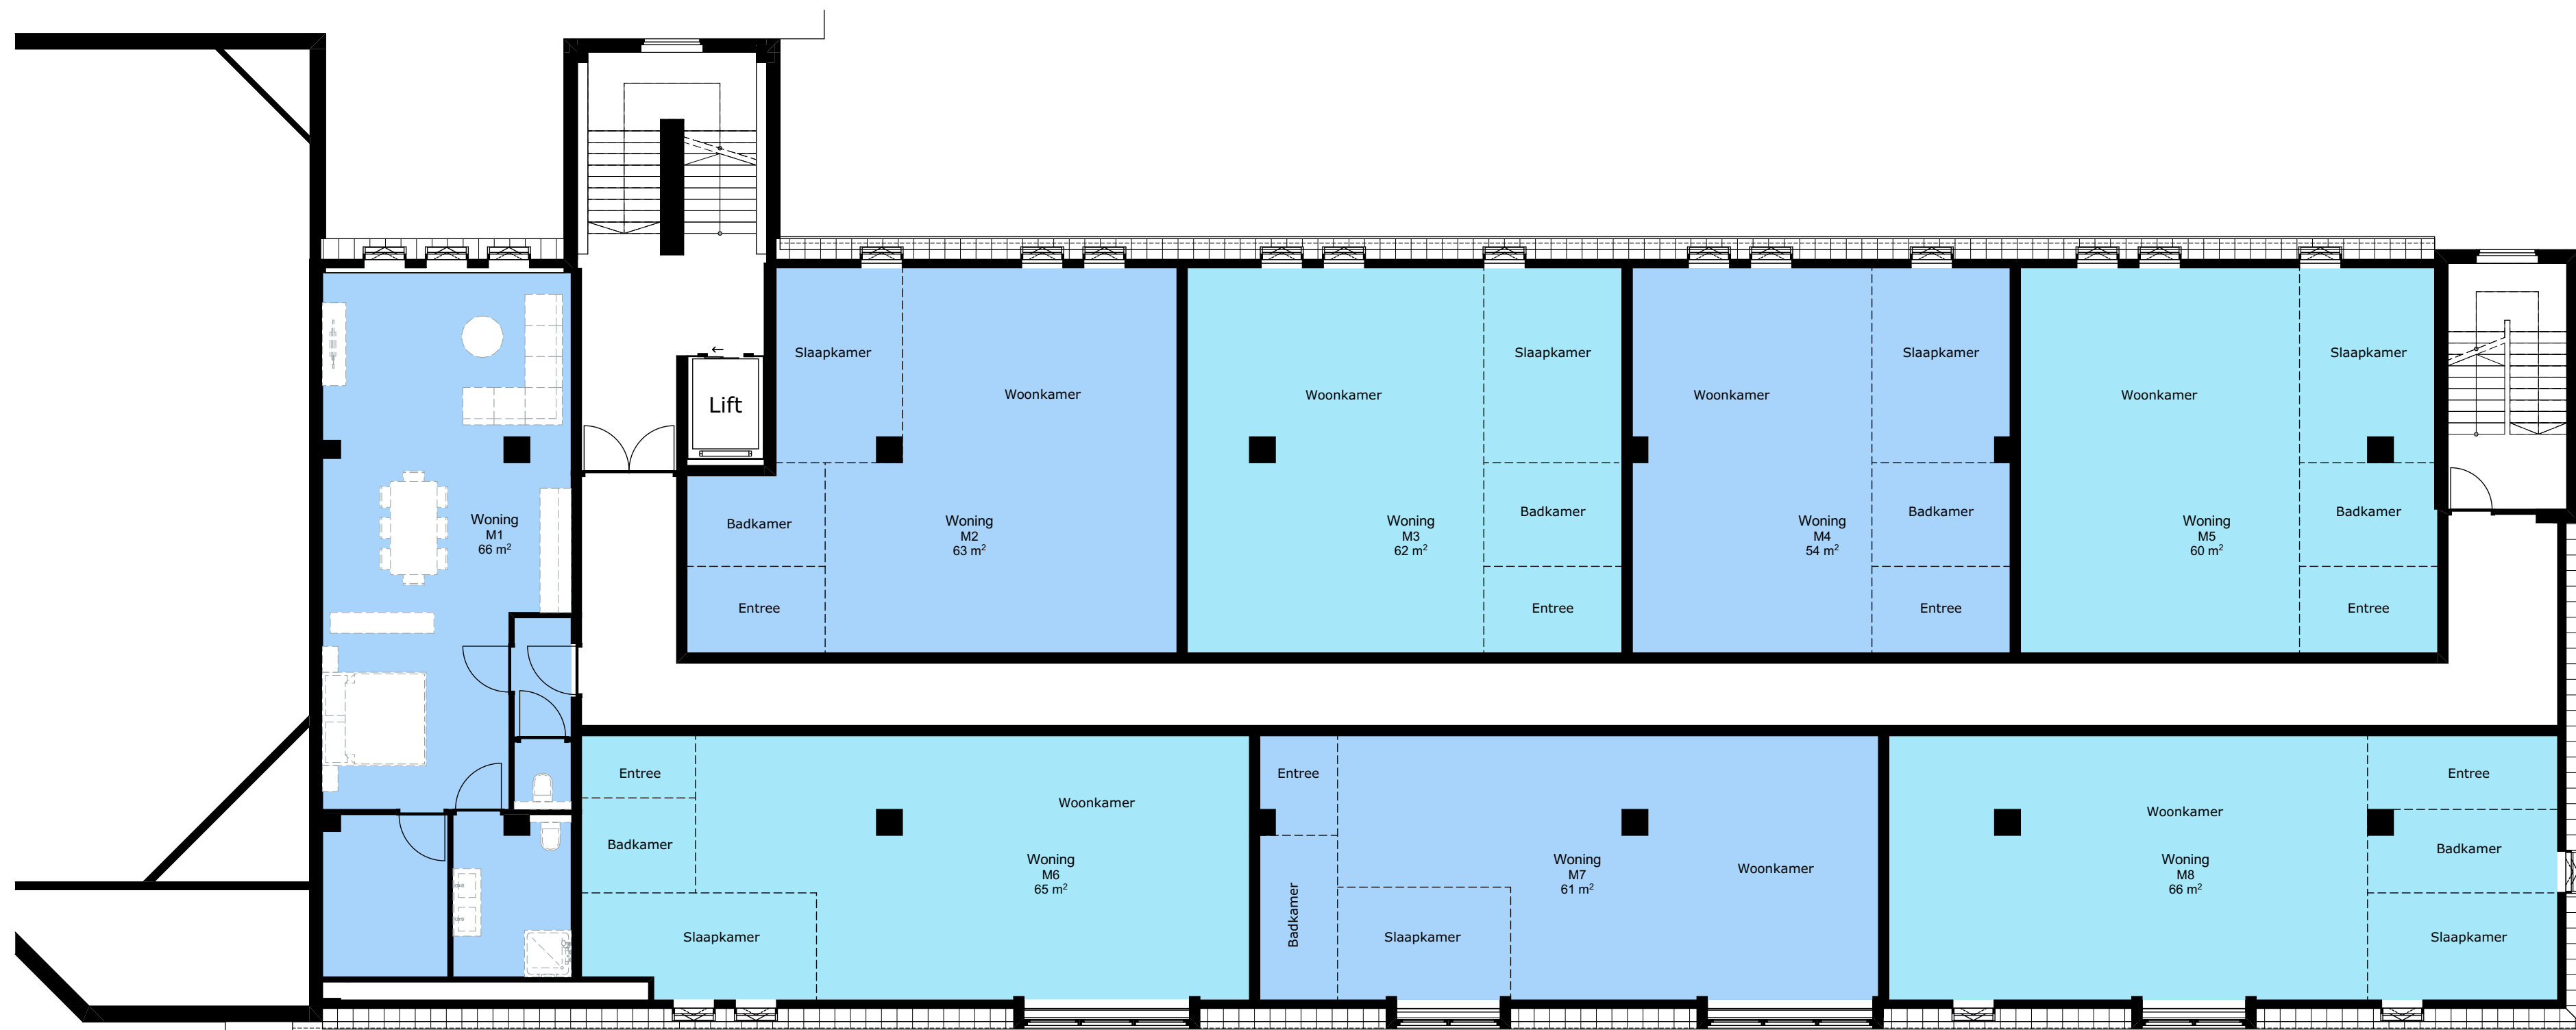

VOORGEVEL - MUNTPASSAGE

ACHTERGEVEL - MUNTPASSAGE

TWEDE VERDIEPING
NIEUW

DERDE VERDIEPING
NIEUW

TWEDE VERDIEPING
BESTAAND

DERDE VERDIEPING
BESTAAND

Handwritten initials and a signature in blue ink.

Oppervlaktestaat	Naam	Nummer	Laag	GBO
3. Verblifruimte				
Woning	M1	2e verdieping		65,7
Woning	M2	2e verdieping		63,3
Woning	M3	2e verdieping		62,3
Woning	M4	2e verdieping		54,1
Woning	M5	2e verdieping		59,5
Woning	M6	2e verdieping		65,0
Woning	M7	2e verdieping		69,8
Woning	M8	2e verdieping		65,7
Woning	M9	3e verdieping		59,2
Woning	M10	3e verdieping		56,4
Woning	M11	3e verdieping		54,8
Woning	M12	3e verdieping		47,6
Woning	M13	3e verdieping		52,4
Woning	M14	3e verdieping		54,2
Woning	M15	3e verdieping		59,2
Woning	M16	3e verdieping		54,2
				864,6 m²

Situatie
1:1000

MARGRY ARTS
ARCHITECTEN
BNA BV