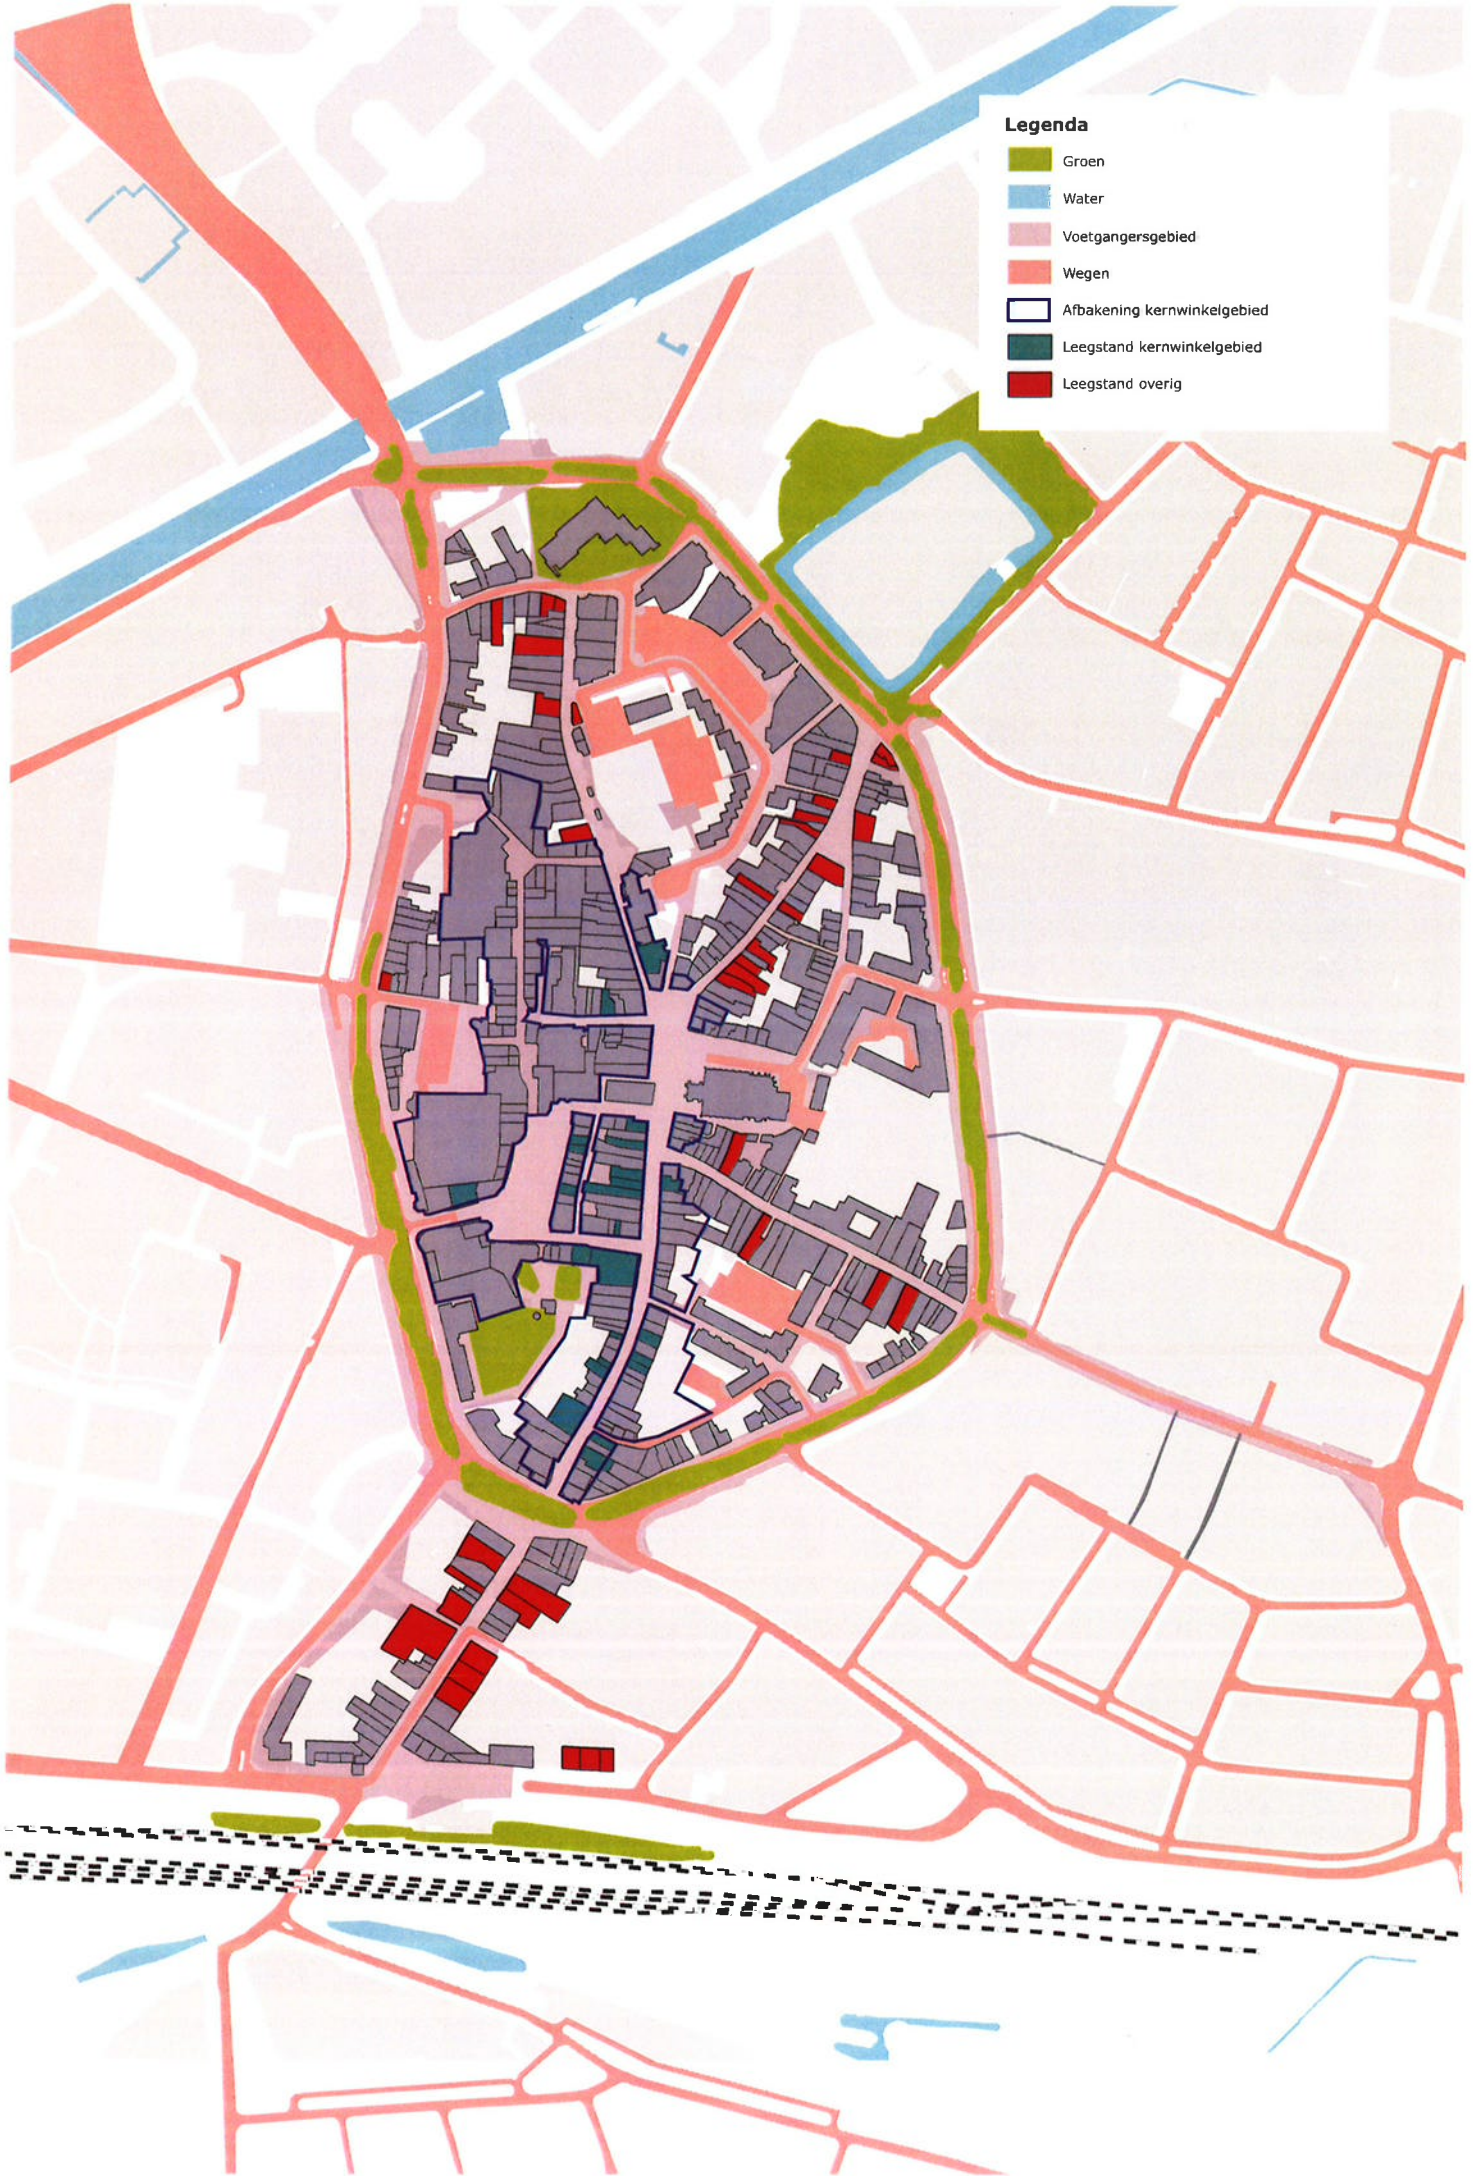

De leden van de gemeenteraad

Weert, 20 februari 2020

Onderwerp : Leegstand binnenstad (leegstandsregister)
(Raadsvergadering 18 december 2019)

Geachte raadsleden,

Tijdens de raadsvergadering van 18 december jl. heeft u positief besloten over de inzet van Stichting Streetwise vanaf januari 2020. Hierbij heeft u het college het volgende opgedragen:

- De nulmeting van leegstaand vastgoed in de binnenstad, die plaats vindt tijdens de aanpak van leegstand in de binnenstad door Stichting Streetwise, te gebruiken als een niet-openbare leegstandsregistratie;
- De niet-openbare leegstandsregistratie mee te nemen in de evaluatie van dit project.

Op 24 januari 2020 is een update gemaakt van de leegstaande panden in de binnenstad. Dit overzicht is als bijlage bijgevoegd en zal worden gebruikt bij de evaluatie van dit project.

Met vriendelijke groet,

Selma van Mensvoort
Hoofd afdeling Ruimte & Economie

Legenda

- Groen
- Water
- Voetgangersgebied
- Wegen
- Afbakening kernwinkelgebied
- Leegstand kernwinkelgebied
- Leegstand overig

CATEGORIE	STRAAT	HUISNR	HUISNRTOEV					
	Beekstraat	2			Leegstand kernwinkelgebied	27		
	Beekstraat	31			Leegstand overig	39		
	Beekstraat	58			Tijdelijke invulling (carnaval)	2		
	Beekstraat	57-59						
	Beekstraat	60	C					
	Beekstraat	67						
	Beekstraat	75						
	Beekstraat	77	A					
	Beekstraat	83						
	Collegeplein	3	A					
	Hoogstraat	6						
	Hoogstraat	8						
	Hoogstraat	10						
	Hoogstraat	12						
	Hoogstraat	20						
	Hoogstraat	21						
	Langstraat	1						
	Langstraat	6						
	Langstraat	8						
	Langstraat	10						
	Langstraat	20	A					
	Langstraat	23						
	Langstraat	26						
	Langstraat	27						
	Langstraat	29						
	Langstraat	32						
	Langstraat	34						
	Langstraat	42						
	Langstraat	47						
	Langstraat	51						
	Maasstraat	7						
	Maasstraat	18						
	Maasstraat	36						